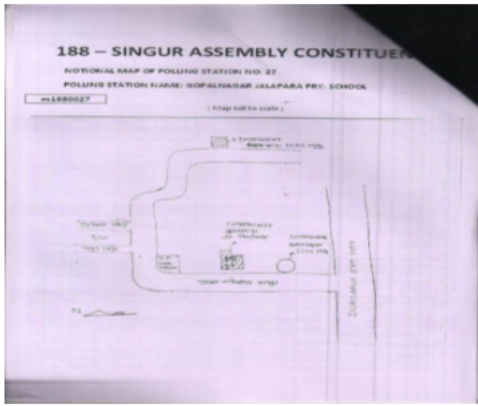

Nazri Naksha