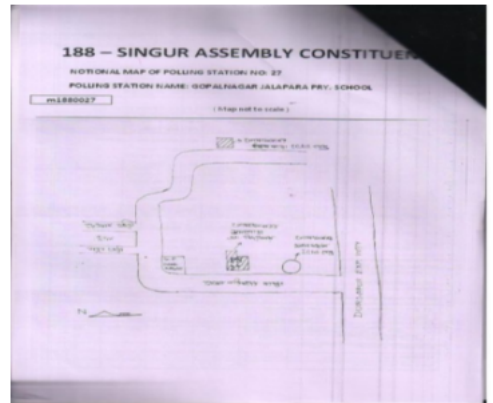

Key MAP View