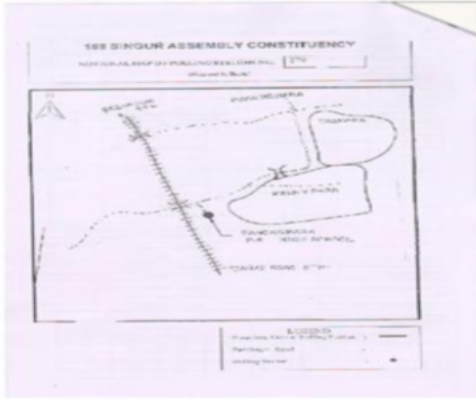

Nazri Naksha