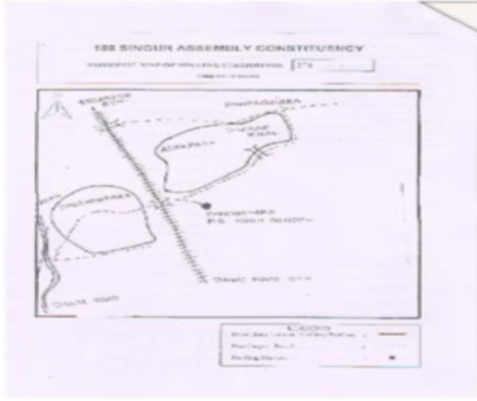

নির্বাচক নিবন্ধন আধিকারিকের স্বাক্ষর

Nazri Naksha

Google Map View

Polling Station Building Front View

Polling Station Front View

Cad View

DISTRICT - HOOGHLY
 ASSEMBLY CONSTITUENCY - 188, SINGUR
 PS NO & NAME - 271, PANCHGHARA PRAGADA SUNDARI UCHA VIDYALAY ROOM NO-2