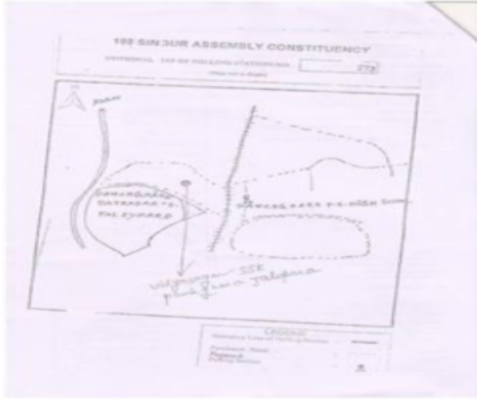

Nazri Naksha