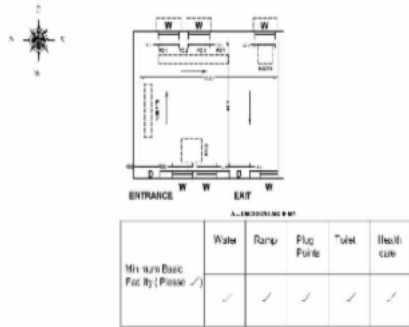

নির্বাচক নিবন্ধন আধিকারিকের স্বাক্ষর

Nazri Naksha

Google Map View

Polling Station Building Front View

Polling Station Front View

Cad View

DISTRICT - HOOGHLY
 ASSEMBLY CONSTITUENCY - 188, SINGUR
 PS NO & NAME - 275. PANCHGHARA KALITALA OBOROKH PRATHOMK VEYALAY ROOM NO-2