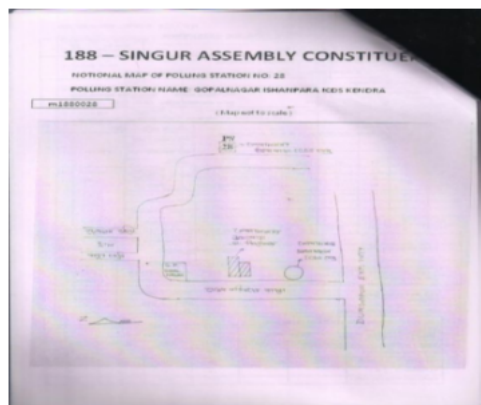

নির্বাচক নিবন্ধন আধিকারিকের স্বাক্ষর

Nazri Naksha

Google Map View

Polling Station Building Front View

Polling Station Front View

Cad View

Key MAP View

1 নাম : অঙ্গুরবালা কর্মকার স্বামীর নাম: কালিপদ কর্মকার বাড়ির নং : n0003 বয়স : 76 লিঙ্গ : মহিলা ফটো উপলব্ধ	WB/27/183/111367	2 নাম : সুলেখা কর্মকার স্বামীর নাম: রবীন কর্মকার বাড়ির নং : n0003 বয়স : 51 লিঙ্গ : মহিলা ফটো উপলব্ধ	WB/27/183/111612	3 নাম : গোপাল কর্মকার পিতার নাম: মদন কর্মকার বাড়ির নং : n0004 বয়স : 77 লিঙ্গ : পুরুষ ফটো উপলব্ধ	WB/27/183/111715
4 নাম : রূপালী কর্মকার স্বামীর নাম: গোপাল কর্মকার বাড়ির নং : n0004 বয়স : 67 লিঙ্গ : মহিলা ফটো উপলব্ধ	WB/27/183/111366	5 নাম : দীপক কর্মকার পিতার নাম: গোপাল কর্মকার বাড়ির নং : n0004 বয়স : 41 লিঙ্গ : পুরুষ ফটো উপলব্ধ	UYB1355601	6 নাম : তুহিন মন্ডল পিতার নাম: মহাদেব মন্ডল বাড়ির নং : n0003 বয়স : 28 লিঙ্গ : পুরুষ ফটো উপলব্ধ	UYB1894898
7 নাম : মীনা মন্ডল স্বামীর নাম: দীপক মন্ডল বাড়ির নং : n0003 বয়স : 29 লিঙ্গ : মহিলা ফটো উপলব্ধ	UYB1894872	8 নাম : সুমন মন্ডল পিতার নাম: সুনীল মন্ডল বাড়ির নং : n0003 বয়স : 28 লিঙ্গ : পুরুষ ফটো উপলব্ধ	UYB1894864	9 নাম : রবীন কর্মকার পিতার নাম: কালিপদ কর্মকার বাড়ির নং : n0003 বয়স : 65 লিঙ্গ : পুরুষ ফটো উপলব্ধ	UYB2240109
10 নাম : প্রদীপ কর্মকার পিতার নাম: রবীন কর্মকার বাড়ির নং : 0003 বয়স : 20 লিঙ্গ : পুরুষ ফটো উপলব্ধ	UYB2526291	11 নাম : দেবশ্রী কর্মকার স্বামীর নাম: দীপক কর্মকার বাড়ির নং : n0103 বয়স : 37 লিঙ্গ : মহিলা ফটো উপলব্ধ	UYB1725696	12 নাম : রমা কাঁড়ার স্বামীর নাম: শৈলেন্দ্রনাথ কাঁড়ার বাড়ির নং : n0008 বয়স : 56 লিঙ্গ : মহিলা ফটো উপলব্ধ	WB/27/183/111723
13 নাম : কালিপদ কাঁড়ার পিতার নাম: সতীশ কাঁড়ার বাড়ির নং : n0007 বয়স : 52 লিঙ্গ : পুরুষ ফটো উপলব্ধ	WB/27/183/111236	14 নাম : সীমা কাঁড়ার স্বামীর নাম: কালিপদ কাঁড়ার বাড়ির নং : n0006 বয়স : 48 লিঙ্গ : মহিলা ফটো উপলব্ধ	KJK1642578	15 নাম : কৃষ্ণা কাঁড়ার স্বামীর নাম: লক্ষীকান্ত কাঁড়ার বাড়ির নং : n0006 বয়স : 44 লিঙ্গ : মহিলা ফটো উপলব্ধ	KJK2295475
16 নাম : কাঞ্চন কাঁড়ার স্বামীর নাম: নিমাই কাঁড়ার বাড়ির নং : n0006 বয়স : 64 লিঙ্গ : মহিলা ফটো উপলব্ধ	WB/27/183/111304	17 নাম : মহেন্দ্র কাঁড়ার মায়ের নাম: কৃষ্ণা কাঁড়ার বাড়ির নং : 0006 বয়স : 20 লিঙ্গ : পুরুষ ফটো উপলব্ধ	UYB2526283	18 নাম : শৈলেন্দ্রনাথ কাঁড়ার পিতার নাম: সতীশ কাঁড়ার বাড়ির নং : n0008 বয়স : 66 লিঙ্গ : পুরুষ ফটো উপলব্ধ	WB/27/183/111710
19 নাম : শকুন্তলা কাঁড়ার স্বামীর নাম: সুরজিৎ কাঁড়ার বাড়ির নং : n0109 বয়স : 28 লিঙ্গ : মহিলা ফটো উপলব্ধ	UYB2069938	20 নাম : পিউ কাঁড়ার মায়ের নাম: কৃষ্ণা কাঁড়ার বাড়ির নং : নং 0000 বয়স : 23 লিঙ্গ : মহিলা ফটো উপলব্ধ	UYB2337178	21 নাম : শ্রাবন্তী কাঁড়ার স্বামীর নাম: অভিমন্যু কাঁড়ার বাড়ির নং : n0008 বয়স : 39 লিঙ্গ : মহিলা ফটো উপলব্ধ	KJK2496529
22 নাম : শুভময় কাঁড়ার পিতার নাম: কালীপদ কাঁড়ার বাড়ির নং : 7 বয়স : 25 লিঙ্গ : পুরুষ ফটো উপলব্ধ	UYB2114080	23 নাম : নন্দিতা কাঁড়ার পিতার নাম: কালিপদ কাঁড়ার বাড়ির নং : 0007 বয়স : 20 লিঙ্গ : মহিলা ফটো উপলব্ধ	UYB2529097	24 নাম : রুমা কাঁড়ার স্বামীর নাম: অভিজিৎ কাঁড়ার বাড়ির নং : n0091 বয়স : 35 লিঙ্গ : মহিলা ফটো উপলব্ধ	UYB1286632
25 নাম : তরুলতা কাঁড়ার স্বামীর নাম: মনুলাল কাঁড়ার বাড়ির নং : n0009 বয়স : 50 লিঙ্গ : মহিলা ফটো উপলব্ধ	WB/27/183/111724	26 নাম : মনুলাল কাঁড়ার পিতার নাম: সতীশ কাঁড়ার বাড়ির নং : n0009 বয়স : 55 লিঙ্গ : পুরুষ ফটো উপলব্ধ	WB/27/183/111459	27 নাম : সুরজিৎ কাঁড়ার পিতার নাম: শৈলেন্দ্রনাথ কাঁড়ার বাড়ির নং : n0008 বয়স : 39 লিঙ্গ : পুরুষ ফটো উপলব্ধ	KJK2496511
28 নাম : অভিজিৎ কাঁড়ার পিতার নাম: শৈলেন্দ্রনাথ কাঁড়ার বাড়ির নং : 0008 বয়স : 40 লিঙ্গ : পুরুষ ফটো উপলব্ধ	KJK2496503	29 নাম : অভিমন্যু কাঁড়ার পিতার নাম: শৈলেন্দ্রনাথ কাঁড়ার বাড়ির নং : 0008 বয়স : 46 লিঙ্গ : পুরুষ ফটো উপলব্ধ	KJK1515477	30 নাম : প্রিয়া কাঁড়ার পিতার নাম: অভিমন্যু কাঁড়ার বাড়ির নং : 0008 বয়স : 21 লিঙ্গ : মহিলা ফটো উপলব্ধ	UYB2529386