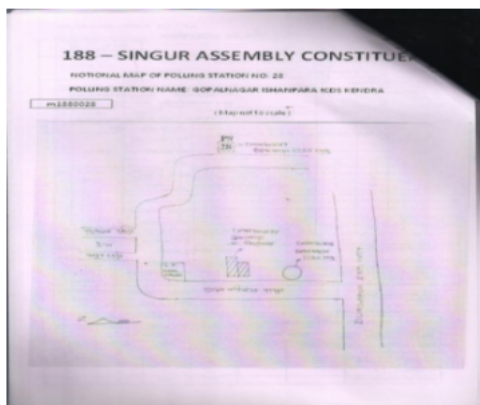

নির্বাচক নিবন্ধন আধিকারিকের স্বাক্ষর

Nazri Naksha

Google Map View

Polling Station Building Front View

Polling Station Front View

Cad View

Key MAP View

1 নাম : অঙ্গুরবালা কর্মকার স্বামীর নাম: কালিপদ কর্মকার বাড়ির নং : n0003 বয়স : 76 লিঙ্গ : মহিলা ফটো উপলব্ধ	WB/27/183/111367	2 নাম : সুলেখা কর্মকার স্বামীর নাম: রবীন কর্মকার বাড়ির নং : n0003 বয়স : 51 লিঙ্গ : মহিলা ফটো উপলব্ধ	WB/27/183/111612	3 নাম : গোপাল কর্মকার পিতার নাম: মদন কর্মকার বাড়ির নং : n0004 বয়স : 77 লিঙ্গ : পুরুষ ফটো উপলব্ধ	WB/27/183/111715
4 নাম : রূপালী কর্মকার স্বামীর নাম: গোপাল কর্মকার বাড়ির নং : n0004 বয়স : 67 লিঙ্গ : মহিলা ফটো উপলব্ধ	WB/27/183/111366	5 নাম : দীপক কর্মকার পিতার নাম: গোপাল কর্মকার বাড়ির নং : n0004 বয়স : 41 লিঙ্গ : পুরুষ ফটো উপলব্ধ	UYB1355601	6 নাম : তুহিন মন্ডল পিতার নাম: মহাদেব মন্ডল বাড়ির নং : n0003 বয়স : 28 লিঙ্গ : পুরুষ ফটো উপলব্ধ	UYB1894898
7 নাম : মীনা মন্ডল স্বামীর নাম: দীপক মন্ডল বাড়ির নং : n0003 বয়স : 29 লিঙ্গ : মহিলা ফটো উপলব্ধ	UYB1894872	8 নাম : সুমন মন্ডল পিতার নাম: সুনীল মন্ডল বাড়ির নং : n0003 বয়স : 28 লিঙ্গ : পুরুষ ফটো উপলব্ধ	UYB1894864	9 নাম : রবীন কর্মকার পিতার নাম: কালিপদ কর্মকার বাড়ির নং : n0003 বয়স : 65 লিঙ্গ : পুরুষ ফটো উপলব্ধ	UYB2240109
10 নাম : প্রদীপ কর্মকার পিতার নাম: রবীন কর্মকার বাড়ির নং : 0003 বয়স : 20 লিঙ্গ : পুরুষ ফটো উপলব্ধ	UYB2526291	11 নাম : দেবশ্রী কর্মকার স্বামীর নাম: দীপক কর্মকার বাড়ির নং : n0103 বয়স : 37 লিঙ্গ : মহিলা ফটো উপলব্ধ	UYB1725696	12 নাম : রমা কাঁড়ার স্বামীর নাম: শৈলেন্দ্রনাথ কাঁড়ার বাড়ির নং : n0008 বয়স : 56 লিঙ্গ : মহিলা ফটো উপলব্ধ	WB/27/183/111723
13 নাম : কালিপদ কাঁড়ার পিতার নাম: সতীশ কাঁড়ার বাড়ির নং : n0007 বয়স : 52 লিঙ্গ : পুরুষ ফটো উপলব্ধ	WB/27/183/111236	14 নাম : সীমা কাঁড়ার স্বামীর নাম: কালিপদ কাঁড়ার বাড়ির নং : n0006 বয়স : 48 লিঙ্গ : মহিলা ফটো উপলব্ধ	KJK1642578	15 নাম : কৃষ্ণা কাঁড়ার স্বামীর নাম: লক্ষীকান্ত কাঁড়ার বাড়ির নং : n0006 বয়স : 44 লিঙ্গ : মহিলা ফটো উপলব্ধ	KJK2295475
16 নাম : কাঞ্চন কাঁড়ার স্বামীর নাম: নিমাই কাঁড়ার বাড়ির নং : n0006 বয়স : 64 লিঙ্গ : মহিলা ফটো উপলব্ধ	WB/27/183/111304	17 নাম : মহেন্দ্র কাঁড়ার মায়ের নাম: কৃষ্ণা কাঁড়ার বাড়ির নং : 0006 বয়স : 20 লিঙ্গ : পুরুষ ফটো উপলব্ধ	UYB2526283	18 নাম : শৈলেন্দ্রনাথ কাঁড়ার পিতার নাম: সতীশ কাঁড়ার বাড়ির নং : n0008 বয়স : 66 লিঙ্গ : পুরুষ ফটো উপলব্ধ	WB/27/183/111710
19 নাম : শকুন্তলা কাঁড়ার স্বামীর নাম: সুরজিৎ কাঁড়ার বাড়ির নং : n0109 বয়স : 28 লিঙ্গ : মহিলা ফটো উপলব্ধ	UYB2069938	20 নাম : পিউ কাঁড়ার মায়ের নাম: কৃষ্ণা কাঁড়ার বাড়ির নং : নং 0000 বয়স : 23 লিঙ্গ : মহিলা ফটো উপলব্ধ	UYB2337178	21 নাম : শ্রাবন্তী কাঁড়ার স্বামীর নাম: অভিমন্যু কাঁড়ার বাড়ির নং : n0008 বয়স : 39 লিঙ্গ : মহিলা ফটো উপলব্ধ	KJK2496529
22 নাম : শুভময় কাঁড়ার পিতার নাম: কালীপদ কাঁড়ার বাড়ির নং : 7 বয়স : 25 লিঙ্গ : পুরুষ ফটো উপলব্ধ	UYB2114080	23 নাম : নন্দিতা কাঁড়ার পিতার নাম: কালিপদ কাঁড়ার বাড়ির নং : 0007 বয়স : 20 লিঙ্গ : মহিলা ফটো উপলব্ধ	UYB2529097	24 নাম : রুমা কাঁড়ার স্বামীর নাম: অভিজিৎ কাঁড়ার বাড়ির নং : n0091 বয়স : 35 লিঙ্গ : মহিলা ফটো উপলব্ধ	UYB1286632
25 নাম : তরুলতা কাঁড়ার স্বামীর নাম: মনুলাল কাঁড়ার বাড়ির নং : n0009 বয়স : 50 লিঙ্গ : মহিলা ফটো উপলব্ধ	WB/27/183/111724	26 নাম : মনুলাল কাঁড়ার পিতার নাম: সতীশ কাঁড়ার বাড়ির নং : n0009 বয়স : 55 লিঙ্গ : পুরুষ ফটো উপলব্ধ	WB/27/183/111459	27 নাম : সুরজিৎ কাঁড়ার পিতার নাম: শৈলেন্দ্রনাথ কাঁড়ার বাড়ির নং : n0008 বয়স : 39 লিঙ্গ : পুরুষ ফটো উপলব্ধ	KJK2496511
28 নাম : অভিজিৎ কাঁড়ার পিতার নাম: শৈলেন্দ্রনাথ কাঁড়ার বাড়ির নং : 0008 বয়স : 40 লিঙ্গ : পুরুষ ফটো উপলব্ধ	KJK2496503	29 নাম : অভিমন্যু কাঁড়ার পিতার নাম: শৈলেন্দ্রনাথ কাঁড়ার বাড়ির নং : 0008 বয়স : 46 লিঙ্গ : পুরুষ ফটো উপলব্ধ	KJK1515477	30 নাম : প্রিয়া কাঁড়ার পিতার নাম: অভিমন্যু কাঁড়ার বাড়ির নং : 0008 বয়স : 21 লিঙ্গ : মহিলা ফটো উপলব্ধ	UYB2529386