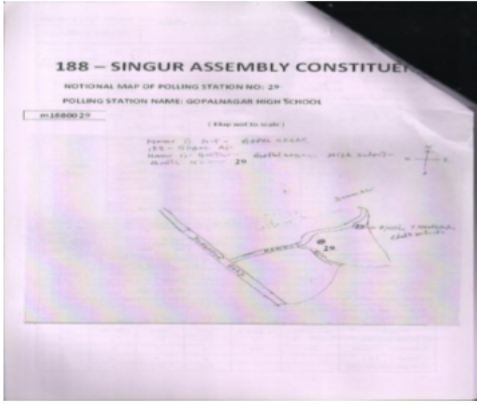

Nazri Naksha