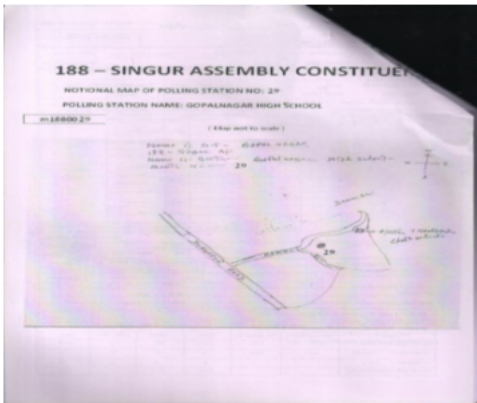

নির্বাচক নিবন্ধন আধিকারিকের স্বাক্ষর

Nazri Naksha

Google Map View

Polling Station Building Front View

Polling Station Front View

Cad View

Key MAP View

1 নাম : স্বপন অধিকারী পিতার নাম: সনাতন অধিকারী বাড়ির নং : n0001 বয়স : 58 লিঙ্গ : পুরুষ ফটো উপলব্ধ	WB/27/183/114143	2 নাম : শান্তনা অধিকারী স্বামীর নাম: স্বপন অধিকারী বাড়ির নং : n0001 বয়স : 53 লিঙ্গ : মহিলা ফটো উপলব্ধ	WB/27/183/114200	3 নাম : সৌমিত্র অধিকারী পিতার নাম: স্বপন অধিকারী বাড়ির নং : n0001 বয়স : 33 লিঙ্গ : পুরুষ ফটো উপলব্ধ	UYB1613025
4 নাম : তপন অধিকারী পিতার নাম: সনাতন অধিকারী বাড়ির নং : n0002 বয়স : 64 লিঙ্গ : পুরুষ ফটো উপলব্ধ	WB/27/183/114876	5 নাম : তিলকা অধিকারী স্বামীর নাম: তপন অধিকারী বাড়ির নং : n0002 বয়স : 48 লিঙ্গ : মহিলা ফটো উপলব্ধ	KJK2296176	6 নাম : সোমনাথ অধিকারী পিতার নাম: দেশবন্ধু অধিকারী বাড়ির নং : n0005 বয়স : 41 লিঙ্গ : পুরুষ ফটো উপলব্ধ	KJK2496636
7 নাম : গৌরী ঘোড়াই স্বামীর নাম: দেশবন্ধু ঘোড়াই বাড়ির নং : n0005 বয়স : 58 লিঙ্গ : মহিলা ফটো উপলব্ধ	WB/27/183/114791	8 নাম : পম্পা অধিকারী স্বামীর নাম: কৃপাসিন্দু অধিকারী বাড়ির নং : n0005 বয়স : 44 লিঙ্গ : মহিলা ফটো উপলব্ধ	KJK2296150	9 নাম : কৃপাসিন্দু অধিকারী পিতার নাম: কানাই অধিকারী বাড়ির নং : n0005 বয়স : 59 লিঙ্গ : পুরুষ ফটো উপলব্ধ	WB/27/183/114800
10 নাম : কম্পনা অধিকারী স্বামীর নাম: জগবন্ধু অধিকারী বাড়ির নং : n0005 বয়স : 69 লিঙ্গ : মহিলা ফটো উপলব্ধ	WB/27/183/114851	11 নাম : জগবন্ধু অধিকারী পিতার নাম: কানাই অধিকারী বাড়ির নং : n0005 বয়স : 77 লিঙ্গ : পুরুষ ফটো উপলব্ধ	WB/27/183/114754	12 নাম : সিদ্ধেশ্বরী অধিকারী স্বামীর নাম: দিলীপ অধিকারী বাড়ির নং : n0004 বয়স : 44 লিঙ্গ : মহিলা ফটো উপলব্ধ	KJK2044691
13 নাম : দিলীপ অধিকারী পিতার নাম: সনাতন অধিকারী বাড়ির নং : n0004 বয়স : 53 লিঙ্গ : পুরুষ ফটো উপলব্ধ	WB/27/183/114349	14 নাম : রীতা সামন্ত স্বামীর নাম: রতি সামন্ত বাড়ির নং : n0003 বয়স : 67 লিঙ্গ : মহিলা ফটো উপলব্ধ	WB/27/183/114483	15 নাম : শেফালী অধিকারী স্বামীর নাম: লক্ষী নারায়ন অধিকারী বাড়ির নং : n0003 বয়স : 71 লিঙ্গ : মহিলা ফটো উপলব্ধ	KJK0223206
16 নাম : প্রবীর অধিকারী পিতার নাম: অষ্ট অধিকারী বাড়ির নং : n0008 বয়স : 49 লিঙ্গ : পুরুষ ফটো উপলব্ধ	KJK1514348	17 নাম : বাসন্তী অধিকারী স্বামীর নাম: সমীর অধিকারী বাড়ির নং : n0008 বয়স : 43 লিঙ্গ : মহিলা ফটো উপলব্ধ	UYB1355791	18 নাম : সমীর অধিকারী পিতার নাম: অষ্ট অধিকারী বাড়ির নং : n0008 বয়স : 54 লিঙ্গ : পুরুষ ফটো উপলব্ধ	KJK2296168
19 নাম : মালতী অধিকারী স্বামীর নাম: অষ্ট অধিকারী বাড়ির নং : n0008 বয়স : 68 লিঙ্গ : মহিলা ফটো উপলব্ধ	WB/27/183/114892	20 নাম : কিরন অধিকারী স্বামীর নাম: শশাঙ্ক অধিকারী বাড়ির নং : n0007 বয়স : 51 লিঙ্গ : মহিলা ফটো উপলব্ধ	WB/27/183/114743	21 নাম : শশাঙ্ক অধিকারী পিতার নাম: শচীন অধিকারী বাড়ির নং : n0007 বয়স : 55 লিঙ্গ : পুরুষ ফটো উপলব্ধ	WB/27/183/114080
22 নাম : মনীন্দ্র অধিকারী পিতার নাম: অশোক অধিকারী বাড়ির নং : n0007 বয়স : 37 লিঙ্গ : পুরুষ ফটো উপলব্ধ	KJK2709699	23 নাম : ঝর্ণা অধিকারী স্বামীর নাম: অশোক অধিকারী বাড়ির নং : n0007 বয়স : 59 লিঙ্গ : মহিলা ফটো উপলব্ধ	WB/27/183/114486	24 নাম : অশোক অধিকারী পিতার নাম: শচীন অধিকারী বাড়ির নং : n0007 বয়স : 64 লিঙ্গ : পুরুষ ফটো উপলব্ধ	WB/27/183/114551
25 নাম : অরুণা অধিকারী স্বামীর নাম: সলিল কুমার অধিকারী বাড়ির নং : n0056 বয়স : 56 লিঙ্গ : মহিলা ফটো উপলব্ধ	KJK2297026	26 নাম : সলিল কুমার অধিকারী পিতার নাম: অসিত অধিকারী বাড়ির নং : n0056 বয়স : 61 লিঙ্গ : পুরুষ ফটো উপলব্ধ	KJK2297018	27 নাম : তপতী অধিকারী স্বামীর নাম: রাধানাথ অধিকারী বাড়ির নং : n0055 বয়স : 53 লিঙ্গ : মহিলা ফটো উপলব্ধ	WB/27/183/114058
Q 28 নাম : মঙ্গলা ঘোড়াই স্বামীর নাম: গনেশ ঘোড়াই বাড়ির নং : বয়স : 37 লিঙ্গ : মহিলা ফটো উপলব্ধ	UYB1725738	29 নাম : গৌরাঙ্গ অধিকারী পিতার নাম: অনিল অধিকারী বাড়ির নং : n0010 বয়স : 39 লিঙ্গ : পুরুষ ফটো উপলব্ধ	KJK2565265	30 নাম : অনিল অধিকারী পিতার নাম: বলাই অধিকারী বাড়ির নং : n0010 বয়স : 66 লিঙ্গ : পুরুষ ফটো উপলব্ধ	WB/27/183/114356