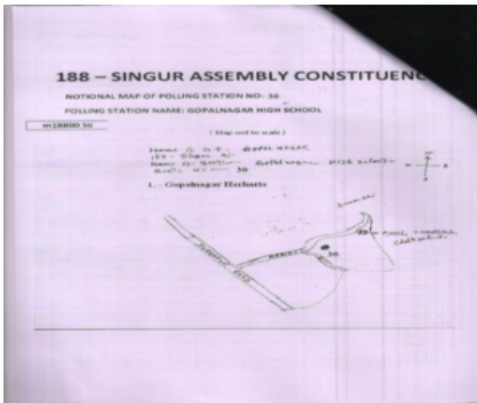

নির্বাচক নিবন্ধন আধিকারিকের স্বাক্ষর

Nazri Naksha

Google Map View

Polling Station Building Front View

Polling Station Front View

Cad View

Key MAP View

1 নাম : তনুশ্রী কামলে পিতার নাম: নবকুমার কামলে বাড়ির নং : n0082 বয়স : 30 লিঙ্গ : মহিলা	UYB1726033 ফটো উপলব্ধ	2 নাম : পিয়ালী কামলে স্বামীর নাম: সোমনাথ কামলে বাড়ির নং : n0094 বয়স : 30 লিঙ্গ : মহিলা	UYB1726058 ফটো উপলব্ধ	3 নাম : সোমনাথ কামলে পিতার নাম: শংকর কামলে বাড়ির নং : n0094 বয়স : 45 লিঙ্গ : পুরুষ	KJK1514249 ফটো উপলব্ধ
4 নাম : শঙ্কর চন্দ্র কামলে পিতার নাম: সুরেন্দ্র নাথ কামলে বাড়ির নং : n0094 বয়স : 71 লিঙ্গ : পুরুষ	WB/27/183/114160 ফটো উপলব্ধ	5 নাম : সঞ্জয় কামলে পিতার নাম: দেবকুমার কামলে বাড়ির নং : n0093 বয়স : 33 লিঙ্গ : পুরুষ	UYB1469881 ফটো উপলব্ধ	6 নাম : শান্তনা কামলে স্বামীর নাম: দেবকুমার কামলে বাড়ির নং : n0093 বয়স : 57 লিঙ্গ : মহিলা	WB/27/183/114194 ফটো উপলব্ধ
7 নাম : মেনকা কামলে পিতার নাম: সনাতন কামলে বাড়ির নং : n0091 বয়স : 42 লিঙ্গ : মহিলা	KJK2296580 ফটো উপলব্ধ	8 নাম : অর্চনা কামলে স্বামীর নাম: লালমোহন কামলে বাড়ির নং : n0091 বয়স : 53 লিঙ্গ : মহিলা	WB/27/183/114906 ফটো উপলব্ধ	9 নাম : লালমোহন কামলে পিতার নাম: সনাতন কামলে বাড়ির নং : n0091 বয়স : 64 লিঙ্গ : পুরুষ	WB/27/183/114158 ফটো উপলব্ধ
10 নাম : শিশুবালা কামলে স্বামীর নাম: সনাতন কামলে বাড়ির নং : n0091 বয়স : 86 লিঙ্গ : মহিলা	WB/27/183/114470 ফটো উপলব্ধ	11 নাম : আরতি কামলে স্বামীর নাম: হারাধন কামলে বাড়ির নং : n0090 বয়স : 56 লিঙ্গ : মহিলা	WB/27/183/114580 ফটো উপলব্ধ	12 নাম : সুকান্ত কামলে পিতার নাম: সুফল কামলে বাড়ির নং : n0089 বয়স : 51 লিঙ্গ : পুরুষ	WB/27/183/114099 ফটো উপলব্ধ
13 নাম : শিখা কামলে স্বামীর নাম: শ্রীকান্ত কামলে বাড়ির নং : n0089 বয়স : 49 লিঙ্গ : মহিলা	WB/27/183/114193 ফটো উপলব্ধ	14 নাম : শ্রীকান্ত কামলে পিতার নাম: সুফল কামলে বাড়ির নং : n0089 বয়স : 55 লিঙ্গ : পুরুষ	WB/27/183/114063 ফটো উপলব্ধ	15 নাম : গীতা কামলে স্বামীর নাম: সুফল কামলে বাড়ির নং : n0089 বয়স : 71 লিঙ্গ : মহিলা	WB/27/183/114187 ফটো উপলব্ধ
16 নাম : প্রসেনজিৎ কামলে পিতার নাম: গনেশ কামলে বাড়ির নং : n0088 বয়স : 35 লিঙ্গ : পুরুষ	UYB1285824 ফটো উপলব্ধ	17 নাম : সুজাতা কামলে স্বামীর নাম: সুজিত কামলে বাড়ির নং : n0088 বয়স : 36 লিঙ্গ : মহিলা	UYB1726272 ফটো উপলব্ধ	18 নাম : সুজিত কামলে পিতার নাম: গনেশ কামলে বাড়ির নং : n0088 বয়স : 40 লিঙ্গ : পুরুষ	KJK2296564 ফটো উপলব্ধ
19 নাম : মায়ী কামলে স্বামীর নাম: গনেশ কামলে বাড়ির নং : n0088 বয়স : 63 লিঙ্গ : মহিলা	WB/27/183/114748 ফটো উপলব্ধ	20 নাম : দীপালী কামলে স্বামীর নাম: শংকর চন্দ্র কামলে বাড়ির নং : n0094 বয়স : 62 লিঙ্গ : মহিলা	UYB2486041 ফটো উপলব্ধ	21 নাম : কুষ্ठा কামলে স্বামীর নাম: প্রসেনজিৎ কামলে বাড়ির নং : নং 88 বয়স : 25 লিঙ্গ : মহিলা	UYB2119840 ফটো উপলব্ধ
22 নাম : শুভ কামলে পিতার নাম: লাল মোহন কামলে বাড়ির নং : এন0091 বয়স : 25 লিঙ্গ : পুরুষ	UYB2119857 ফটো উপলব্ধ	23 নাম : নবকুমার কামলে পিতার নাম: লক্ষী কামলে বাড়ির নং : n0082 বয়স : 64 লিঙ্গ : পুরুষ	UYB2242089 ফটো উপলব্ধ	24 নাম : মৌসুমী কামলে স্বামীর নাম: বিশ্বজিৎ কামলে বাড়ির নং : n0116 বয়স : 34 লিঙ্গ : মহিলা	UYB1354471 ফটো উপলব্ধ
25 নাম : পিয়ালী কামলে স্বামীর নাম: স্বরূপ কামলে বাড়ির নং : জ্ঞা নং 13 বয়স : 31 লিঙ্গ : মহিলা	UYB1727551 ফটো উপলব্ধ	26 নাম : রাধী মাল্লা স্বামীর নাম: বিশ্বজিৎ মাল্লা বাড়ির নং : N0090 বয়স : 28 লিঙ্গ : মহিলা	UYB1894138 ফটো উপলব্ধ	27 নাম : স্বরূপ কামলে পিতার নাম: মহাদেব কামলে বাড়ির নং : n0084 বয়স : 37 লিঙ্গ : পুরুষ	KJK2640670 ফটো উপলব্ধ
28 নাম : মিনতী কামলে স্বামীর নাম: অষ্ট কামলে বাড়ির নং : n0085 বয়স : 59 লিঙ্গ : মহিলা	UYB2242378 ফটো উপলব্ধ	29 নাম : সৌদীপ্ত কামলে পিতার নাম: শ্রীকান্ত কামলে বাড়ির নং : নং 89 বয়স : 23 লিঙ্গ : পুরুষ	UYB2337657 ফটো উপলব্ধ	30 নাম : টুম্পা কামলে স্বামীর নাম: সঞ্জয় কামলে বাড়ির নং : নং 093 বয়স : 29 লিঙ্গ : মহিলা	UYB1823558 ফটো উপলব্ধ