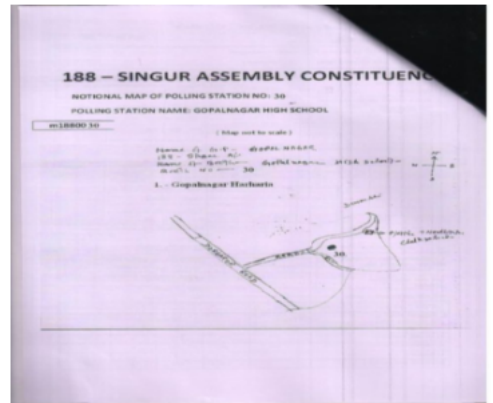

নির্বাচক নিবন্ধন আধিকারিকের স্বাক্ষর

Nazri Naksha

Google Map View

Polling Station Building Front View

Polling Station Front View

Cad View

Key MAP View

1 নাম : তনুশ্রী কামলে পিতার নাম: নবকুমার কামলে বাড়ির নং : n0082 বয়স : 30 লিঙ্গ : মহিলা	UYB1726033 ফটো উপলব্ধ	2 নাম : পিয়ালী কামলে স্বামীর নাম: সোমনাথ কামলে বাড়ির নং : n0094 বয়স : 30 লিঙ্গ : মহিলা	UYB1726058 ফটো উপলব্ধ	3 নাম : সোমনাথ কামলে পিতার নাম: শংকর কামলে বাড়ির নং : n0094 বয়স : 45 লিঙ্গ : পুরুষ	KJK1514249 ফটো উপলব্ধ
4 নাম : শঙ্কর চন্দ্র কামলে পিতার নাম: সুরেন্দ্র নাথ কামলে বাড়ির নং : n0094 বয়স : 71 লিঙ্গ : পুরুষ	WB/27/183/114160 ফটো উপলব্ধ	5 নাম : সঞ্জয় কামলে পিতার নাম: দেবকুমার কামলে বাড়ির নং : n0093 বয়স : 33 লিঙ্গ : পুরুষ	UYB1469881 ফটো উপলব্ধ	6 নাম : শান্তনা কামলে স্বামীর নাম: দেবকুমার কামলে বাড়ির নং : n0093 বয়স : 57 লিঙ্গ : মহিলা	WB/27/183/114194 ফটো উপলব্ধ
7 নাম : মেনকা কামলে পিতার নাম: সনাতন কামলে বাড়ির নং : n0091 বয়স : 42 লিঙ্গ : মহিলা	KJK2296580 ফটো উপলব্ধ	8 নাম : অর্চনা কামলে স্বামীর নাম: লালমোহন কামলে বাড়ির নং : n0091 বয়স : 53 লিঙ্গ : মহিলা	WB/27/183/114906 ফটো উপলব্ধ	9 নাম : লালমোহন কামলে পিতার নাম: সনাতন কামলে বাড়ির নং : n0091 বয়স : 64 লিঙ্গ : পুরুষ	WB/27/183/114158 ফটো উপলব্ধ
10 নাম : শিশুবালা কামলে স্বামীর নাম: সনাতন কামলে বাড়ির নং : n0091 বয়স : 86 লিঙ্গ : মহিলা	WB/27/183/114470 ফটো উপলব্ধ	11 নাম : আরতি কামলে স্বামীর নাম: হারাধন কামলে বাড়ির নং : n0090 বয়স : 56 লিঙ্গ : মহিলা	WB/27/183/114580 ফটো উপলব্ধ	12 নাম : সুকান্ত কামলে পিতার নাম: সুফল কামলে বাড়ির নং : n0089 বয়স : 51 লিঙ্গ : পুরুষ	WB/27/183/114099 ফটো উপলব্ধ
13 নাম : শিখা কামলে স্বামীর নাম: শ্রীকান্ত কামলে বাড়ির নং : n0089 বয়স : 49 লিঙ্গ : মহিলা	WB/27/183/114193 ফটো উপলব্ধ	14 নাম : শ্রীকান্ত কামলে পিতার নাম: সুফল কামলে বাড়ির নং : n0089 বয়স : 55 লিঙ্গ : পুরুষ	WB/27/183/114063 ফটো উপলব্ধ	15 নাম : গীতা কামলে স্বামীর নাম: সুফল কামলে বাড়ির নং : n0089 বয়স : 71 লিঙ্গ : মহিলা	WB/27/183/114187 ফটো উপলব্ধ
16 নাম : প্রসেনজিৎ কামলে পিতার নাম: গনেশ কামলে বাড়ির নং : n0088 বয়স : 35 লিঙ্গ : পুরুষ	UYB1285824 ফটো উপলব্ধ	17 নাম : সুজাতা কামলে স্বামীর নাম: সুজিত কামলে বাড়ির নং : n0088 বয়স : 36 লিঙ্গ : মহিলা	UYB1726272 ফটো উপলব্ধ	18 নাম : সুজিত কামলে পিতার নাম: গনেশ কামলে বাড়ির নং : n0088 বয়স : 40 লিঙ্গ : পুরুষ	KJK2296564 ফটো উপলব্ধ
19 নাম : মায়ী কামলে স্বামীর নাম: গনেশ কামলে বাড়ির নং : n0088 বয়স : 63 লিঙ্গ : মহিলা	WB/27/183/114748 ফটো উপলব্ধ	20 নাম : দীপালী কামলে স্বামীর নাম: শংকর চন্দ্র কামলে বাড়ির নং : n0094 বয়স : 62 লিঙ্গ : মহিলা	UYB2486041 ফটো উপলব্ধ	21 নাম : কুষ্ठा কামলে স্বামীর নাম: প্রসেনজিৎ কামলে বাড়ির নং : নং 88 বয়স : 25 লিঙ্গ : মহিলা	UYB2119840 ফটো উপলব্ধ
22 নাম : শুভ কামলে পিতার নাম: লাল মোহন কামলে বাড়ির নং : এন0091 বয়স : 25 লিঙ্গ : পুরুষ	UYB2119857 ফটো উপলব্ধ	23 নাম : নবকুমার কামলে পিতার নাম: লক্ষী কামলে বাড়ির নং : n0082 বয়স : 64 লিঙ্গ : পুরুষ	UYB2242089 ফটো উপলব্ধ	24 নাম : মৌসুমী কামলে স্বামীর নাম: বিশ্বজিৎ কামলে বাড়ির নং : n0116 বয়স : 34 লিঙ্গ : মহিলা	UYB1354471 ফটো উপলব্ধ
25 নাম : পিয়ালী কামলে স্বামীর নাম: স্বরূপ কামলে বাড়ির নং : জ্ঞা নং 13 বয়স : 31 লিঙ্গ : মহিলা	UYB1727551 ফটো উপলব্ধ	26 নাম : রাধী মাল্লা স্বামীর নাম: বিশ্বজিৎ মাল্লা বাড়ির নং : N0090 বয়স : 28 লিঙ্গ : মহিলা	UYB1894138 ফটো উপলব্ধ	27 নাম : স্বরূপ কামলে পিতার নাম: মহাদেব কামলে বাড়ির নং : n0084 বয়স : 37 লিঙ্গ : পুরুষ	KJK2640670 ফটো উপলব্ধ
28 নাম : মিনতী কামলে স্বামীর নাম: অষ্ট কামলে বাড়ির নং : n0085 বয়স : 59 লিঙ্গ : মহিলা	UYB2242378 ফটো উপলব্ধ	29 নাম : সৌদীপ্ত কামলে পিতার নাম: শ্রীকান্ত কামলে বাড়ির নং : নং 89 বয়স : 23 লিঙ্গ : পুরুষ	UYB2337657 ফটো উপলব্ধ	30 নাম : টুম্পা কামলে স্বামীর নাম: সঞ্জয় কামলে বাড়ির নং : নং 093 বয়স : 29 লিঙ্গ : মহিলা	UYB1823558 ফটো উপলব্ধ