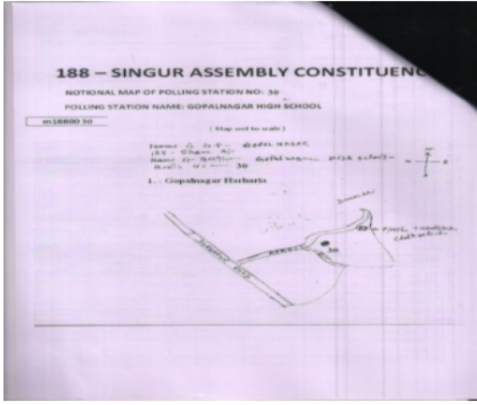

Nazri Naksha