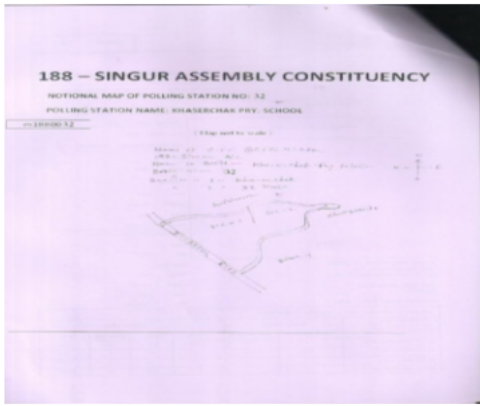

Nazri Naksha