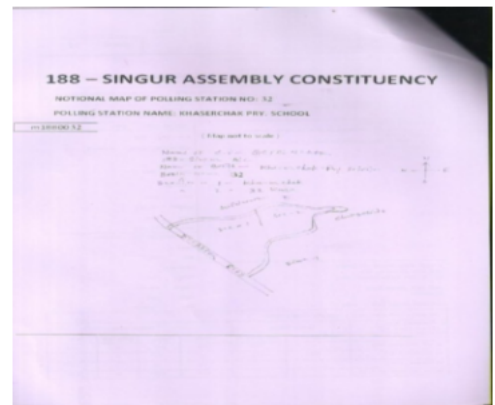

Key MAP View