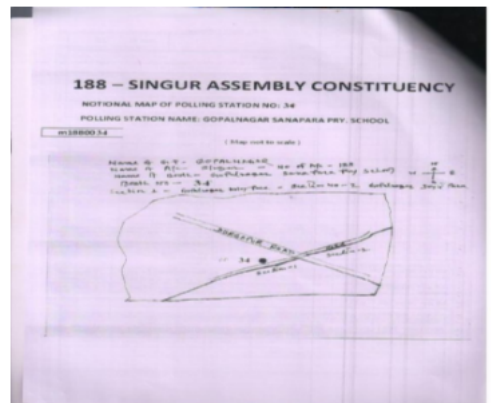

নির্বাচক নিবন্ধন আধিকারিকের স্বাক্ষর

Nazri Naksha

Google Map View

Polling Station Building Front View

Polling Station Front View

Cad View

Key MAP View

1 নাম : সাধন বাগ স্বামীর নাম: সুধমা বাগ বাড়ির নং : 49 বয়স : 44 লিঙ্গ : পুরুষ	UYB0153890 ফটো উপলব্ধ	2 নাম : অঞ্জলী বাগ স্বামীর নাম: সাধন বাগ বাড়ির নং : 49 বয়স : 35 লিঙ্গ : মহিলা	UYB1470830 ফটো উপলব্ধ	3 নাম : শান্তী মুন্ডা পিতার নাম: অরবিন্দ মুন্ডা বাড়ির নং : এন0074 বয়স : 37 লিঙ্গ : মহিলা	HFG2963205 ফটো উপলব্ধ
4 নাম : টুম্পা (সাই) (ঘোড়াই) স্বামীর নাম: রনজিত সাই বাড়ির নং : n0187 বয়স : 33 লিঙ্গ : মহিলা	UYB1555432 ফটো উপলব্ধ	5 নাম : উত্তম কুমার কোলে পিতার নাম: কালিপদ কোলে বাড়ির নং : n0068 বয়স : 60 লিঙ্গ : পুরুষ	UYB2474203 ফটো উপলব্ধ	6 নাম : মৌসুমী কোলে পিতার নাম: পিন্টু কোলে বাড়ির নং : নং0043 বয়স : 21 লিঙ্গ : মহিলা	UYB2452795 ফটো উপলব্ধ
7 নাম : অমিতাভ কোলে পিতার নাম: গঙ্গারাম কোলে বাড়ির নং : n0023 বয়স : 40 লিঙ্গ : পুরুষ	KJK2302560 ফটো উপলব্ধ	8 নাম : রথীন কোলে পিতার নাম: দিলীপ কোলে বাড়ির নং : n0068 বয়স : 48 লিঙ্গ : পুরুষ	UYB2472777 ফটো উপলব্ধ	9 নাম : তমসা কোলে পিতার নাম: তপন কোলে বাড়ির নং : নং0054 বয়স : 22 লিঙ্গ : মহিলা	UYB2404325 ফটো উপলব্ধ
10 নাম : রিক্তি কোলে পিতার নাম: সঞ্জয় কোলে বাড়ির নং : নং0066 বয়স : 22 লিঙ্গ : মহিলা	UYB2404333 ফটো উপলব্ধ	11 নাম : রজত কোলে পিতার নাম: গৌতম কোলে বাড়ির নং : এন0068 বয়স : 21 লিঙ্গ : পুরুষ	UYB2453314 ফটো উপলব্ধ	12 নাম : দেবপ্রিয়া কোলে পিতার নাম: সুন্দর কুমার কোলে বাড়ির নং : নং0026 বয়স : 21 লিঙ্গ : মহিলা	UYB2452613 ফটো উপলব্ধ
13 নাম : অরুণ কোলে পিতার নাম: পরেশ কোলে বাড়ির নং : n0034 বয়স : 50 লিঙ্গ : পুরুষ	KJK0251017 ফটো উপলব্ধ	14 নাম : তাপস কোলে পিতার নাম: মধুসূদন কোলে বাড়ির নং : n0004 বয়স : 37 লিঙ্গ : পুরুষ	UYB0152132 ফটো উপলব্ধ	15 নাম : বার্না কোলে স্বামীর নাম: মধুসূদন কোলে বাড়ির নং : n0004 বয়স : 52 লিঙ্গ : মহিলা	WB/27/183/126699 ফটো উপলব্ধ
16 নাম : সঞ্জু কোলে পিতার নাম: অসিত কোলে বাড়ির নং : 00 বয়স : 25 লিঙ্গ : পুরুষ	UYB2120699 ফটো উপলব্ধ	17 নাম : রীন্দ্রনাথ কোলে পিতার নাম: লক্ষীকান্ত কোলে বাড়ির নং : 0016 বয়স : 25 লিঙ্গ : পুরুষ	UYB2120574 ফটো উপলব্ধ	18 নাম : রোহন কোলে পিতার নাম: গৌতম কোলে বাড়ির নং : 0068 বয়স : 25 লিঙ্গ : পুরুষ	UYB2120582 ফটো উপলব্ধ
19 নাম : রাধি কোলে পিতার নাম: উত্তম কোলে বাড়ির নং : নোন বয়স : 24 লিঙ্গ : মহিলা	UYB2245629 ফটো উপলব্ধ	20 নাম : অনিমেষ্ কোলে পিতার নাম: সনৎ কোলে বাড়ির নং : নং0062 বয়স : 24 লিঙ্গ : পুরুষ	UYB2245272 ফটো উপলব্ধ	21 নাম : সোমা কোলে স্বামীর নাম: অরুণ কোলে বাড়ির নং : নং034 বয়স : 39 লিঙ্গ : মহিলা	UYB2339034 ফটো উপলব্ধ
22 নাম : মাম্পী পাত্র পিতার নাম: শ্রী দুলাল পাত্র বাড়ির নং : নং 0023 বয়স : 27 লিঙ্গ : মহিলা	RMR1998574 ফটো উপলব্ধ	23 নাম : সত্যজীৎ কোলে পিতার নাম: নিত্যানন্দ কোলে বাড়ির নং : নং 013 বয়স : 23 লিঙ্গ : পুরুষ	UYB2338804 ফটো উপলব্ধ	24 নাম : জবা রানী কোলে স্বামীর নাম: অরুণ কোলে বাড়ির নং : n0025 বয়স : 73 লিঙ্গ : মহিলা	UYB2328896 ফটো উপলব্ধ
25 নাম : ঋতুপর্ণা কোলে স্বামীর নাম: উদয় কোলে বাড়ির নং : n0209 বয়স : 28 লিঙ্গ : মহিলা	UYB1923374 ফটো উপলব্ধ	26 নাম : লিপিকা কোলে স্বামীর নাম: স্বপন কুমার কোলে বাড়ির নং : n0035 বয়স : 52 লিঙ্গ : মহিলা	UYB2489821 ফটো উপলব্ধ	27 নাম : পূর্ণিমা কোলে স্বামীর নাম: শান্তনু কোলে বাড়ির নং : এন0067 বয়স : 26 লিঙ্গ : মহিলা	UYB2120764 ফটো উপলব্ধ
28 নাম : মধুসূদন কোলে পিতার নাম: অনিল কুমার কোলে বাড়ির নং : n0004 বয়স : 56 লিঙ্গ : পুরুষ	UYB2360543 ফটো উপলব্ধ	29 নাম : মিনতী কোলে স্বামীর নাম: গণেশ কোলে বাড়ির নং : n0014 বয়স : 63 লিঙ্গ : মহিলা	WB/27/183/126729 ফটো উপলব্ধ	30 নাম : রামপ্রসাদ কোলে পিতার নাম: রতন কোলে বাড়ির নং : n0014 বয়স : 59 লিঙ্গ : পুরুষ	WB/27/183/126253 ফটো উপলব্ধ