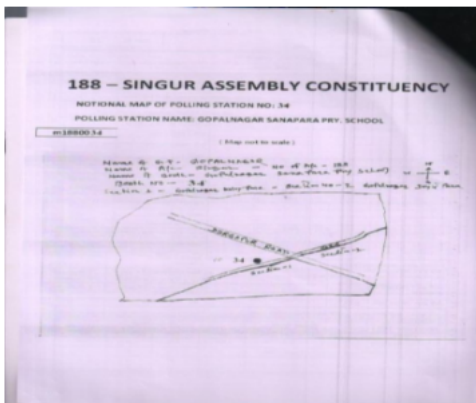

নির্বাচক নিবন্ধন আধিকারিকের স্বাক্ষর

Nazri Naksha

Google Map View

Polling Station Building Front View

Polling Station Front View

Cad View

Key MAP View

1 নাম : সাধন বাগ স্বামীর নাম: সুধমা বাগ বাড়ির নং : 49 বয়স : 44 লিঙ্গ : পুরুষ	UYB0153890 ফটো উপলব্ধ	2 নাম : অঞ্জলী বাগ স্বামীর নাম: সাধন বাগ বাড়ির নং : 49 বয়স : 35 লিঙ্গ : মহিলা	UYB1470830 ফটো উপলব্ধ	3 নাম : শান্তী মুন্ডা পিতার নাম: অরবিন্দ মুন্ডা বাড়ির নং : এন0074 বয়স : 37 লিঙ্গ : মহিলা	HFG2963205 ফটো উপলব্ধ
4 নাম : টুম্পা (সাই) (ঘোড়াই) স্বামীর নাম: রনজিত সাই বাড়ির নং : n0187 বয়স : 33 লিঙ্গ : মহিলা	UYB1555432 ফটো উপলব্ধ	5 নাম : উত্তম কুমার কোলে পিতার নাম: কালিপদ কোলে বাড়ির নং : n0068 বয়স : 60 লিঙ্গ : পুরুষ	UYB2474203 ফটো উপলব্ধ	6 নাম : মৌসুমী কোলে পিতার নাম: পিন্টু কোলে বাড়ির নং : নং0043 বয়স : 21 লিঙ্গ : মহিলা	UYB2452795 ফটো উপলব্ধ
7 নাম : অমিতাভ কোলে পিতার নাম: গঙ্গারাম কোলে বাড়ির নং : n0023 বয়স : 40 লিঙ্গ : পুরুষ	KJK2302560 ফটো উপলব্ধ	8 নাম : রথীন কোলে পিতার নাম: দিলীপ কোলে বাড়ির নং : n0068 বয়স : 48 লিঙ্গ : পুরুষ	UYB2472777 ফটো উপলব্ধ	9 নাম : তমসা কোলে পিতার নাম: তপন কোলে বাড়ির নং : নং0054 বয়স : 22 লিঙ্গ : মহিলা	UYB2404325 ফটো উপলব্ধ
10 নাম : রিক্তি কোলে পিতার নাম: সঞ্জয় কোলে বাড়ির নং : নং0066 বয়স : 22 লিঙ্গ : মহিলা	UYB2404333 ফটো উপলব্ধ	11 নাম : রজত কোলে পিতার নাম: গৌতম কোলে বাড়ির নং : এন0068 বয়স : 21 লিঙ্গ : পুরুষ	UYB2453314 ফটো উপলব্ধ	12 নাম : দেবপ্রিয়া কোলে পিতার নাম: সুন্দর কুমার কোলে বাড়ির নং : নং0026 বয়স : 21 লিঙ্গ : মহিলা	UYB2452613 ফটো উপলব্ধ
13 নাম : অরুণ কোলে পিতার নাম: পরেশ কোলে বাড়ির নং : n0034 বয়স : 50 লিঙ্গ : পুরুষ	KJK0251017 ফটো উপলব্ধ	14 নাম : তাপস কোলে পিতার নাম: মধুসূদন কোলে বাড়ির নং : n0004 বয়স : 37 লিঙ্গ : পুরুষ	UYB0152132 ফটো উপলব্ধ	15 নাম : বার্না কোলে স্বামীর নাম: মধুসূদন কোলে বাড়ির নং : n0004 বয়স : 52 লিঙ্গ : মহিলা	WB/27/183/126699 ফটো উপলব্ধ
16 নাম : সঞ্জু কোলে পিতার নাম: অসিত কোলে বাড়ির নং : 00 বয়স : 25 লিঙ্গ : পুরুষ	UYB2120699 ফটো উপলব্ধ	17 নাম : রীন্দ্রনাথ কোলে পিতার নাম: লক্ষীকান্ত কোলে বাড়ির নং : 0016 বয়স : 25 লিঙ্গ : পুরুষ	UYB2120574 ফটো উপলব্ধ	18 নাম : রোহন কোলে পিতার নাম: গৌতম কোলে বাড়ির নং : 0068 বয়স : 25 লিঙ্গ : পুরুষ	UYB2120582 ফটো উপলব্ধ
19 নাম : রাধি কোলে পিতার নাম: উত্তম কোলে বাড়ির নং : নোন বয়স : 24 লিঙ্গ : মহিলা	UYB2245629 ফটো উপলব্ধ	20 নাম : অনিমেষ্ কোলে পিতার নাম: সনৎ কোলে বাড়ির নং : নং0062 বয়স : 24 লিঙ্গ : পুরুষ	UYB2245272 ফটো উপলব্ধ	21 নাম : সোমা কোলে স্বামীর নাম: অরুণ কোলে বাড়ির নং : নং034 বয়স : 39 লিঙ্গ : মহিলা	UYB2339034 ফটো উপলব্ধ
22 নাম : মাম্পী পাত্র পিতার নাম: শ্রী দুলাল পাত্র বাড়ির নং : নং 0023 বয়স : 27 লিঙ্গ : মহিলা	RMR1998574 ফটো উপলব্ধ	23 নাম : সত্যজীৎ কোলে পিতার নাম: নিত্যানন্দ কোলে বাড়ির নং : নং 013 বয়স : 23 লিঙ্গ : পুরুষ	UYB2338804 ফটো উপলব্ধ	24 নাম : জবা রানী কোলে স্বামীর নাম: অরুণ কোলে বাড়ির নং : n0025 বয়স : 73 লিঙ্গ : মহিলা	UYB2328896 ফটো উপলব্ধ
25 নাম : ঋতুপর্ণা কোলে স্বামীর নাম: উদয় কোলে বাড়ির নং : n0209 বয়স : 28 লিঙ্গ : মহিলা	UYB1923374 ফটো উপলব্ধ	26 নাম : লিপিকা কোলে স্বামীর নাম: স্বপন কুমার কোলে বাড়ির নং : n0035 বয়স : 52 লিঙ্গ : মহিলা	UYB2489821 ফটো উপলব্ধ	27 নাম : পূর্ণিমা কোলে স্বামীর নাম: শান্তনু কোলে বাড়ির নং : এন0067 বয়স : 26 লিঙ্গ : মহিলা	UYB2120764 ফটো উপলব্ধ
28 নাম : মধুসূদন কোলে পিতার নাম: অনিল কুমার কোলে বাড়ির নং : n0004 বয়স : 56 লিঙ্গ : পুরুষ	UYB2360543 ফটো উপলব্ধ	29 নাম : মিনতী কোলে স্বামীর নাম: গণেশ কোলে বাড়ির নং : n0014 বয়স : 63 লিঙ্গ : মহিলা	WB/27/183/126729 ফটো উপলব্ধ	30 নাম : রামপ্রসাদ কোলে পিতার নাম: রতন কোলে বাড়ির নং : n0014 বয়স : 59 লিঙ্গ : পুরুষ	WB/27/183/126253 ফটো উপলব্ধ