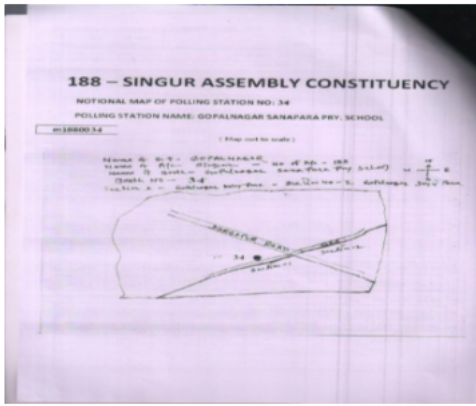

নির্বাচক নিবন্ধন আধিকারিকের স্বাক্ষর

Nazri Naksha

Google Map View

Polling Station Building Front View

Polling Station Front View

Cad View

Key MAP View

1 নাম : সাধন বাগ স্বামীর নাম: সুধমা বাগ বাড়ির নং : 49 বয়স : 44 লিঙ্গ : পুরুষ	UYB0153890 ফটো উপলব্ধ	2 নাম : অঞ্জলী বাগ স্বামীর নাম: সাধন বাগ বাড়ির নং : 49 বয়স : 35 লিঙ্গ : মহিলা	UYB1470830 ফটো উপলব্ধ	3 নাম : শান্তী মুন্ডা পিতার নাম: অরবিন্দ মুন্ডা বাড়ির নং : এন0074 বয়স : 37 লিঙ্গ : মহিলা	HFG2963205 ফটো উপলব্ধ
4 নাম : টুম্পা (সাই) (ঘোড়াই) স্বামীর নাম: রনজিত সাই বাড়ির নং : n0187 বয়স : 33 লিঙ্গ : মহিলা	UYB1555432 ফটো উপলব্ধ	5 নাম : উত্তম কুমার কোলে পিতার নাম: কালিপদ কোলে বাড়ির নং : n0068 বয়স : 60 লিঙ্গ : পুরুষ	UYB2474203 ফটো উপলব্ধ	6 নাম : মৌসুমী কোলে পিতার নাম: পিন্টু কোলে বাড়ির নং : নং0043 বয়স : 21 লিঙ্গ : মহিলা	UYB2452795 ফটো উপলব্ধ
7 নাম : অমিতাভ কোলে পিতার নাম: গঙ্গারাম কোলে বাড়ির নং : n0023 বয়স : 40 লিঙ্গ : পুরুষ	KJK2302560 ফটো উপলব্ধ	8 নাম : রথীন কোলে পিতার নাম: দিলীপ কোলে বাড়ির নং : n0068 বয়স : 48 লিঙ্গ : পুরুষ	UYB2472777 ফটো উপলব্ধ	9 নাম : তমসা কোলে পিতার নাম: তপন কোলে বাড়ির নং : নং0054 বয়স : 22 লিঙ্গ : মহিলা	UYB2404325 ফটো উপলব্ধ
10 নাম : রিক্তি কোলে পিতার নাম: সঞ্জয় কোলে বাড়ির নং : নং0066 বয়স : 22 লিঙ্গ : মহিলা	UYB2404333 ফটো উপলব্ধ	11 নাম : রজত কোলে পিতার নাম: গৌতম কোলে বাড়ির নং : এন0068 বয়স : 21 লিঙ্গ : পুরুষ	UYB2453314 ফটো উপলব্ধ	12 নাম : দেবপ্রিয়া কোলে পিতার নাম: সুন্দর কুমার কোলে বাড়ির নং : নং0026 বয়স : 21 লিঙ্গ : মহিলা	UYB2452613 ফটো উপলব্ধ
13 নাম : অরুণ কোলে পিতার নাম: পরেশ কোলে বাড়ির নং : n0034 বয়স : 50 লিঙ্গ : পুরুষ	KJK0251017 ফটো উপলব্ধ	14 নাম : তাপস কোলে পিতার নাম: মধুসূদন কোলে বাড়ির নং : n0004 বয়স : 37 লিঙ্গ : পুরুষ	UYB0152132 ফটো উপলব্ধ	15 নাম : বার্না কোলে স্বামীর নাম: মধুসূদন কোলে বাড়ির নং : n0004 বয়স : 52 লিঙ্গ : মহিলা	WB/27/183/126699 ফটো উপলব্ধ
16 নাম : সঞ্জু কোলে পিতার নাম: অসিত কোলে বাড়ির নং : 00 বয়স : 25 লিঙ্গ : পুরুষ	UYB2120699 ফটো উপলব্ধ	17 নাম : রীন্দ্রনাথ কোলে পিতার নাম: লক্ষীকান্ত কোলে বাড়ির নং : 0016 বয়স : 25 লিঙ্গ : পুরুষ	UYB2120574 ফটো উপলব্ধ	18 নাম : রোহন কোলে পিতার নাম: গৌতম কোলে বাড়ির নং : 0068 বয়স : 25 লিঙ্গ : পুরুষ	UYB2120582 ফটো উপলব্ধ
19 নাম : রাধি কোলে পিতার নাম: উত্তম কোলে বাড়ির নং : নোন বয়স : 24 লিঙ্গ : মহিলা	UYB2245629 ফটো উপলব্ধ	20 নাম : অনিমেষ্ কোলে পিতার নাম: সনৎ কোলে বাড়ির নং : নং0062 বয়স : 24 লিঙ্গ : পুরুষ	UYB2245272 ফটো উপলব্ধ	21 নাম : সোমা কোলে স্বামীর নাম: অরুণ কোলে বাড়ির নং : নং034 বয়স : 39 লিঙ্গ : মহিলা	UYB2339034 ফটো উপলব্ধ
22 নাম : মাম্পী পাত্র পিতার নাম: শ্রী দুলাল পাত্র বাড়ির নং : নং 0023 বয়স : 27 লিঙ্গ : মহিলা	RMR1998574 ফটো উপলব্ধ	23 নাম : সত্যজীৎ কোলে পিতার নাম: নিত্যানন্দ কোলে বাড়ির নং : নং 013 বয়স : 23 লিঙ্গ : পুরুষ	UYB2338804 ফটো উপলব্ধ	24 নাম : জবা রানী কোলে স্বামীর নাম: অরুণ কোলে বাড়ির নং : n0025 বয়স : 73 লিঙ্গ : মহিলা	UYB2328896 ফটো উপলব্ধ
25 নাম : ঋতুপর্ণা কোলে স্বামীর নাম: উদয় কোলে বাড়ির নং : n0209 বয়স : 28 লিঙ্গ : মহিলা	UYB1923374 ফটো উপলব্ধ	26 নাম : লিপিকা কোলে স্বামীর নাম: স্বপন কুমার কোলে বাড়ির নং : n0035 বয়স : 52 লিঙ্গ : মহিলা	UYB2489821 ফটো উপলব্ধ	27 নাম : পূর্ণিমা কোলে স্বামীর নাম: শান্তনু কোলে বাড়ির নং : এন0067 বয়স : 26 লিঙ্গ : মহিলা	UYB2120764 ফটো উপলব্ধ
28 নাম : মধুসূদন কোলে পিতার নাম: অনিল কুমার কোলে বাড়ির নং : n0004 বয়স : 56 লিঙ্গ : পুরুষ	UYB2360543 ফটো উপলব্ধ	29 নাম : মিনতী কোলে স্বামীর নাম: গণেশ কোলে বাড়ির নং : n0014 বয়স : 63 লিঙ্গ : মহিলা	WB/27/183/126729 ফটো উপলব্ধ	30 নাম : রামপ্রসাদ কোলে পিতার নাম: রতন কোলে বাড়ির নং : n0014 বয়স : 59 লিঙ্গ : পুরুষ	WB/27/183/126253 ফটো উপলব্ধ