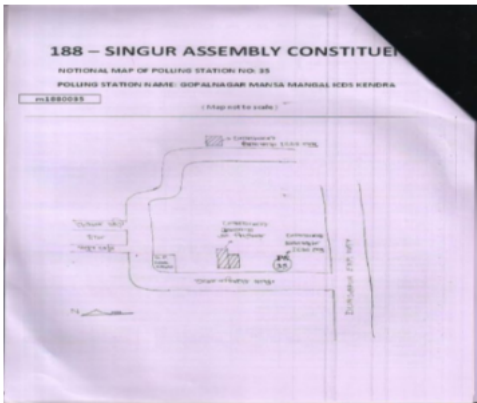

নির্বাচক নিবন্ধন আধিকারিকের স্বাক্ষর

Nazri Naksha

Google Map View

Polling Station Building Front View

Polling Station Front View

Cad View

Key MAP View

1 নাম : মনিষা ধাড়া স্বামীর নাম: অভিজিৎ ধাড়া বাড়ির নং : n0136 বয়স : 30 লিঙ্গ : মহিলা	TGC1762475 ফটো উপলব্ধ	2 নাম : শুভা কাঁড়ার পিতার নাম: অসিত কুমার কাঁড়ার বাড়ির নং : এন0095 বয়স : 28 লিঙ্গ : মহিলা	UYB1897370 ফটো উপলব্ধ	3 নাম : বনশ্রী ধনপতি স্বামীর নাম: দেবশীষ ধনপতি বাড়ির নং : n0140 বয়স : 29 লিঙ্গ : মহিলা	UYB1904416 ফটো উপলব্ধ
4 নাম : রিঙ্কু বেরা স্বামীর নাম: অমল বেরা বাড়ির নং : n0116 বয়স : 31 লিঙ্গ : মহিলা	UYB1610435 ফটো উপলব্ধ	5 নাম : ঝুমা সামন্ত স্বামীর নাম: হেমন্ত সামন্ত বাড়ির নং : n0116 বয়স : 34 লিঙ্গ : মহিলা	UYB1611433 ফটো উপলব্ধ	6 নাম : লতিকা বেরা স্বামীর নাম: সঞ্জিত বেরা বাড়ির নং : n0116 বয়স : 30 লিঙ্গ : মহিলা	UYB1896455 ফটো উপলব্ধ
7 নাম : রিঙ্কু বেরা পিতার নাম: হারাধন বেরা বাড়ির নং : n0116 বয়স : 28 লিঙ্গ : মহিলা	UYB1896414 ফটো উপলব্ধ	8 নাম : সমীর কুমার কোলে পিতার নাম: বিষ্ণুপদ কোলে বাড়ির নং : n0116 বয়স : 56 লিঙ্গ : পুরুষ	UYB2329225 ফটো উপলব্ধ	9 নাম : কৃষ্ণা কোলে স্বামীর নাম: সমীর কুমার কোলে বাড়ির নং : n0117 বয়স : 59 লিঙ্গ : মহিলা	WB/27/183/126601 ফটো উপলব্ধ
10 নাম : পাঙ্কু বেরা পিতার নাম: প্রতাপ বেরা বাড়ির নং : n0116 বয়স : 29 লিঙ্গ : পুরুষ	UYB1823301 ফটো উপলব্ধ	11 নাম : কৌশিক বেরা পিতার নাম: অসিত কুমার বেরা বাড়ির নং : n0116 বয়স : 29 লিঙ্গ : পুরুষ	UYB1823319 ফটো উপলব্ধ	12 নাম : হীরক কুমার কোলে পিতার নাম: সমীর কুমার কোলে বাড়ির নং : n0116 বয়স : 30 লিঙ্গ : পুরুষ	UYB1727403 ফটো উপলব্ধ
Q 13 নাম : অর্পিতা মোদক বেরা স্বামীর নাম: পাঙ্কু বেরা বাড়ির নং : এন0074 বয়স : 24 লিঙ্গ : মহিলা	UYB2500734 ফটো উপলব্ধ	14 নাম : ঝুমা বেরা স্বামীর নাম: প্রদীপ বেরা বাড়ির নং : n0067 বয়স : 34 লিঙ্গ : মহিলা	UYB1471077 ফটো উপলব্ধ	15 নাম : মালতী জ্যোতি স্বামীর নাম: নরেন্দ্র জ্যোতি বাড়ির নং : n0067 বয়স : 66 লিঙ্গ : মহিলা	KJK0255240 ফটো উপলব্ধ
16 নাম : সুরোজিৎ জ্যোতি পিতার নাম: নরেন্দ্রনাথ জ্যোতি বাড়ির নং : n0067 বয়স : 46 লিঙ্গ : পুরুষ	UYB1357300 ফটো উপলব্ধ	17 নাম : সুচিত্রা জ্যোতি স্বামীর নাম: অভিজিৎ জ্যোতি বাড়ির নং : n0067 বয়স : 34 লিঙ্গ : মহিলা	UYB1615137 ফটো উপলব্ধ	18 নাম : অভিজিৎ জ্যোতি পিতার নাম: নরেন্দ্রনাথ জ্যোতি বাড়ির নং : n0067 বয়স : 50 লিঙ্গ : পুরুষ	UYB1357292 ফটো উপলব্ধ
19 নাম : সমর জ্যোতি পিতার নাম: কাশীনাথ জ্যোতি বাড়ির নং : n0035 বয়স : 52 লিঙ্গ : পুরুষ	UYB0156828 ফটো উপলব্ধ	20 নাম : অনিমা জ্যোতি স্বামীর নাম: স্বপন জ্যোতি বাড়ির নং : n0035 বয়স : 51 লিঙ্গ : মহিলা	WB/27/183/126366 ফটো উপলব্ধ	21 নাম : স্বপন জ্যোতি পিতার নাম: কাশীনাথ জ্যোতি বাড়ির নং : n0035 বয়স : 59 লিঙ্গ : পুরুষ	WB/27/183/126351 ফটো উপলব্ধ
22 নাম : সুব্রত জ্যোতি পিতার নাম: সমর জ্যোতি বাড়ির নং : এন0035 বয়স : 20 লিঙ্গ : পুরুষ	UYB2500742 ফটো উপলব্ধ	23 নাম : শুভজিত জ্যোতি পিতার নাম: তপন জ্যোতি বাড়ির নং : n0034 বয়স : 30 লিঙ্গ : পুরুষ	UYB1727437 ফটো উপলব্ধ	24 নাম : অনিল জ্যোতি পিতার নাম: বিষ্ণু জ্যোতি বাড়ির নং : n0033 বয়স : 50 লিঙ্গ : পুরুষ	WB/27/183/126540 ফটো উপলব্ধ
25 নাম : চাঁপা জ্যোতি স্বামীর নাম: বিষ্ণু জ্যোতি বাড়ির নং : n0033 বয়স : 64 লিঙ্গ : মহিলা	WB/27/183/126748 ফটো উপলব্ধ	26 নাম : প্রতীমা জ্যোতি স্বামীর নাম: সমর জ্যোতি বাড়ির নং : এন0035 বয়স : 47 লিঙ্গ : মহিলা	KJK1641968 ফটো উপলব্ধ	27 নাম : ঝুন্সু জ্যোতি স্বামীর নাম: উত্তম জ্যোতি বাড়ির নং : n0031 বয়স : 49 লিঙ্গ : মহিলা	UYB2531697 ফটো উপলব্ধ
28 নাম : উত্তম জ্যোতি পিতার নাম: নিমাই জ্যোতি বাড়ির নং : n0031 বয়স : 51 লিঙ্গ : পুরুষ	KJK0255042 ফটো উপলব্ধ	29 নাম : কবিতা জ্যোতি স্বামীর নাম: সুনীল জ্যোতি বাড়ির নং : n0028 বয়স : 43 লিঙ্গ : মহিলা	KJK2302172 ফটো উপলব্ধ	30 নাম : সন্দীপ কুমার জ্যোতি পিতার নাম: তুষ্ণ চরন জ্যোতি বাড়ির নং : n0028 বয়স : 46 লিঙ্গ : পুরুষ	UYB1727510 ফটো উপলব্ধ