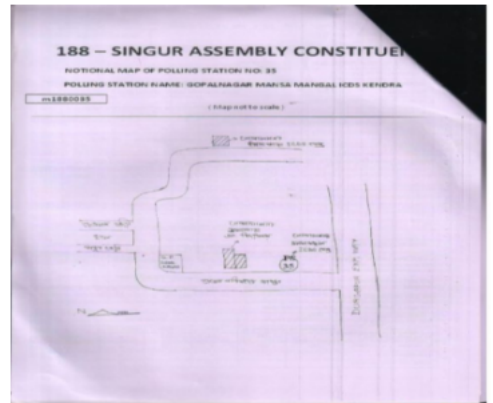

নির্বাচক নিবন্ধন আধিকারিকের স্বাক্ষর

Nazri Naksha

Google Map View

Polling Station Building Front View

Polling Station Front View

Cad View

Key MAP View

1 নাম : মনিষা ধাড়া স্বামীর নাম: অভিজিৎ ধাড়া বাড়ির নং : n0136 বয়স : 30 লিঙ্গ : মহিলা	TGC1762475 ফটো উপলব্ধ	2 নাম : শুভা কাঁড়ার পিতার নাম: অসিত কুমার কাঁড়ার বাড়ির নং : এন0095 বয়স : 28 লিঙ্গ : মহিলা	UYB1897370 ফটো উপলব্ধ	3 নাম : বনশ্রী ধনপতি স্বামীর নাম: দেবশীষ ধনপতি বাড়ির নং : n0140 বয়স : 29 লিঙ্গ : মহিলা	UYB1904416 ফটো উপলব্ধ
4 নাম : রিঙ্কু বেরা স্বামীর নাম: অমল বেরা বাড়ির নং : n0116 বয়স : 31 লিঙ্গ : মহিলা	UYB1610435 ফটো উপলব্ধ	5 নাম : ঝুমা সামন্ত স্বামীর নাম: হেমন্ত সামন্ত বাড়ির নং : n0116 বয়স : 34 লিঙ্গ : মহিলা	UYB1611433 ফটো উপলব্ধ	6 নাম : লতিকা বেরা স্বামীর নাম: সঞ্জিত বেরা বাড়ির নং : n0116 বয়স : 30 লিঙ্গ : মহিলা	UYB1896455 ফটো উপলব্ধ
7 নাম : রিঙ্কু বেরা পিতার নাম: হারাধন বেরা বাড়ির নং : n0116 বয়স : 28 লিঙ্গ : মহিলা	UYB1896414 ফটো উপলব্ধ	8 নাম : সমীর কুমার কোলে পিতার নাম: বিষ্ণুপদ কোলে বাড়ির নং : n0116 বয়স : 56 লিঙ্গ : পুরুষ	UYB2329225 ফটো উপলব্ধ	9 নাম : কৃষ্ণা কোলে স্বামীর নাম: সমীর কুমার কোলে বাড়ির নং : n0117 বয়স : 59 লিঙ্গ : মহিলা	WB/27/183/126601 ফটো উপলব্ধ
10 নাম : পাঙ্কু বেরা পিতার নাম: প্রতাপ বেরা বাড়ির নং : n0116 বয়স : 29 লিঙ্গ : পুরুষ	UYB1823301 ফটো উপলব্ধ	11 নাম : কৌশিক বেরা পিতার নাম: অসিত কুমার বেরা বাড়ির নং : n0116 বয়স : 29 লিঙ্গ : পুরুষ	UYB1823319 ফটো উপলব্ধ	12 নাম : হীরক কুমার কোলে পিতার নাম: সমীর কুমার কোলে বাড়ির নং : n0116 বয়স : 30 লিঙ্গ : পুরুষ	UYB1727403 ফটো উপলব্ধ
Q 13 নাম : অর্পিতা মোদক বেরা স্বামীর নাম: পাঙ্কু বেরা বাড়ির নং : এন0074 বয়স : 24 লিঙ্গ : মহিলা	UYB2500734 ফটো উপলব্ধ	14 নাম : ঝুমা বেরা স্বামীর নাম: প্রদীপ বেরা বাড়ির নং : n0067 বয়স : 34 লিঙ্গ : মহিলা	UYB1471077 ফটো উপলব্ধ	15 নাম : মালতী জ্যোতি স্বামীর নাম: নরেন্দ্র জ্যোতি বাড়ির নং : n0067 বয়স : 66 লিঙ্গ : মহিলা	KJK0255240 ফটো উপলব্ধ
16 নাম : সুরোজিৎ জ্যোতি পিতার নাম: নরেন্দ্রনাথ জ্যোতি বাড়ির নং : n0067 বয়স : 46 লিঙ্গ : পুরুষ	UYB1357300 ফটো উপলব্ধ	17 নাম : সুচিত্রা জ্যোতি স্বামীর নাম: অভিজিৎ জ্যোতি বাড়ির নং : n0067 বয়স : 34 লিঙ্গ : মহিলা	UYB1615137 ফটো উপলব্ধ	18 নাম : অভিজিৎ জ্যোতি পিতার নাম: নরেন্দ্রনাথ জ্যোতি বাড়ির নং : n0067 বয়স : 50 লিঙ্গ : পুরুষ	UYB1357292 ফটো উপলব্ধ
19 নাম : সমর জ্যোতি পিতার নাম: কাশীনাথ জ্যোতি বাড়ির নং : n0035 বয়স : 52 লিঙ্গ : পুরুষ	UYB0156828 ফটো উপলব্ধ	20 নাম : অনিমা জ্যোতি স্বামীর নাম: স্বপন জ্যোতি বাড়ির নং : n0035 বয়স : 51 লিঙ্গ : মহিলা	WB/27/183/126366 ফটো উপলব্ধ	21 নাম : স্বপন জ্যোতি পিতার নাম: কাশীনাথ জ্যোতি বাড়ির নং : n0035 বয়স : 59 লিঙ্গ : পুরুষ	WB/27/183/126351 ফটো উপলব্ধ
22 নাম : সুব্রত জ্যোতি পিতার নাম: সমর জ্যোতি বাড়ির নং : এন0035 বয়স : 20 লিঙ্গ : পুরুষ	UYB2500742 ফটো উপলব্ধ	23 নাম : শুভজিত জ্যোতি পিতার নাম: তপন জ্যোতি বাড়ির নং : n0034 বয়স : 30 লিঙ্গ : পুরুষ	UYB1727437 ফটো উপলব্ধ	24 নাম : অনিল জ্যোতি পিতার নাম: বিষ্ণু জ্যোতি বাড়ির নং : n0033 বয়স : 50 লিঙ্গ : পুরুষ	WB/27/183/126540 ফটো উপলব্ধ
25 নাম : চাঁপা জ্যোতি স্বামীর নাম: বিষ্ণু জ্যোতি বাড়ির নং : n0033 বয়স : 64 লিঙ্গ : মহিলা	WB/27/183/126748 ফটো উপলব্ধ	26 নাম : প্রতীমা জ্যোতি স্বামীর নাম: সমর জ্যোতি বাড়ির নং : এন0035 বয়স : 47 লিঙ্গ : মহিলা	KJK1641968 ফটো উপলব্ধ	27 নাম : ঝুন্সু জ্যোতি স্বামীর নাম: উত্তম জ্যোতি বাড়ির নং : n0031 বয়স : 49 লিঙ্গ : মহিলা	UYB2531697 ফটো উপলব্ধ
28 নাম : উত্তম জ্যোতি পিতার নাম: নিমাই জ্যোতি বাড়ির নং : n0031 বয়স : 51 লিঙ্গ : পুরুষ	KJK0255042 ফটো উপলব্ধ	29 নাম : কবিতা জ্যোতি স্বামীর নাম: সুনীল জ্যোতি বাড়ির নং : n0028 বয়স : 43 লিঙ্গ : মহিলা	KJK2302172 ফটো উপলব্ধ	30 নাম : সন্দীপ কুমার জ্যোতি পিতার নাম: তুষ্ণ চরন জ্যোতি বাড়ির নং : n0028 বয়স : 46 লিঙ্গ : পুরুষ	UYB1727510 ফটো উপলব্ধ