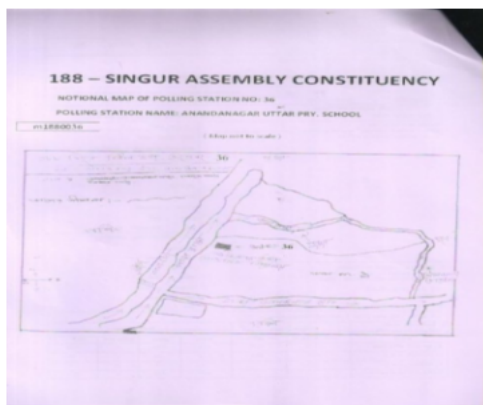

নির্বাচক নিবন্ধন আধিকারিকের স্বাক্ষর

Nazri Naksha

Google Map View

Polling Station Building Front View

Polling Station Front View

Cad View

Key MAP View

1 নাম : মৌসুমী মাইতি স্বামীর নাম: সুদীপ মাইতি বাড়ির নং : n0250 বয়স : 34 লিঙ্গ : মহিলা	UYB1611920 ফটো উপলব্ধ	2 নাম : সুধীর আদগিরি পিতার নাম: হারাধন আদগিরি বাড়ির নং : n0095 বয়স : 49 লিঙ্গ : পুরুষ	WB/27/183/129313 ফটো উপলব্ধ	3 নাম : যোগমায়া আদগিরি স্বামীর নাম: হারাধন আদগিরি বাড়ির নং : n0095 বয়স : 61 লিঙ্গ : মহিলা	WB/27/183/129312 ফটো উপলব্ধ
4 নাম : টুটু আদগিরি স্বামীর নাম: শুকদেব আদগিরি বাড়ির নং : n0095 বয়স : 42 লিঙ্গ : মহিলা	KJK2642064 ফটো উপলব্ধ	5 নাম : সুকদেব আদগিরি পিতার নাম: হারাধন আদগিরি বাড়ির নং : n0095 বয়স : 51 লিঙ্গ : পুরুষ	WB/27/183/129164 ফটো উপলব্ধ	6 নাম : পূর্ণিমা আদগিরি স্বামীর নাম: সুধীর আদগিরি বাড়ির নং : n0095 বয়স : 46 লিঙ্গ : মহিলা	KJK1525088 ফটো উপলব্ধ
7 নাম : সোনালী আদক স্বামীর নাম: সুনির্মল আদক বাড়ির নং : n0141 বয়স : 47 লিঙ্গ : মহিলা	UYB1357417 ফটো উপলব্ধ	8 নাম : সুনির্মল আদক পিতার নাম: মহানন্দ আদক বাড়ির নং : n0141 বয়স : 49 লিঙ্গ : পুরুষ	WB/27/183/129509 ফটো উপলব্ধ	9 নাম : মৈত্রেয়ী পাল পোড়ে স্বামীর নাম: মুণাল পোড়ে বাড়ির নং : 159 বয়স : 28 লিঙ্গ : মহিলা	YPW2158590 ফটো উপলব্ধ
10 নাম : অসীমা আদগিরি স্বামীর নাম: বাবলু আদগিরি বাড়ির নং : n0096 বয়স : 53 লিঙ্গ : মহিলা	WB/27/183/129365 ফটো উপলব্ধ	11 নাম : সৈকত আদগিরি পিতার নাম: বাবলু আদগিরি বাড়ির নং : এন0096 বয়স : 25 লিঙ্গ : পুরুষ	UYB2084887 ফটো উপলব্ধ	12 নাম : হেমন্ত আদিগিরি পিতার নাম: নিত্যানন্দ আদিগিরি বাড়ির নং : n0097 বয়স : 56 লিঙ্গ : পুরুষ	WB/27/183/129362 ফটো উপলব্ধ
13 নাম : সুনীতা আদগিরি স্বামীর নাম: কমল আদগিরি বাড়ির নং : n0097 বয়স : 39 লিঙ্গ : মহিলা	UYB1727809 ফটো উপলব্ধ	14 নাম : কমল আদগিরি পিতার নাম: নিত্যানন্দ আদগিরি বাড়ির নং : n0097 বয়স : 50 লিঙ্গ : পুরুষ	WB/27/183/129323 ফটো উপলব্ধ	15 নাম : বিভা আদগিরি স্বামীর নাম: নিত্যানন্দ আদগিরি বাড়ির নং : n0097 বয়স : 75 লিঙ্গ : মহিলা	WB/27/183/129310 ফটো উপলব্ধ
16 নাম : কৌশিক আদগিরি পিতার নাম: সন্দীপ আদগিরি বাড়ির নং : এন0093 বয়স : 25 লিঙ্গ : পুরুষ	UYB2084879 ফটো উপলব্ধ	17 নাম : শুভঙ্কর আদগিরি পিতার নাম: তারকচন্দ্র আদগিরি বাড়ির নং : n0094 বয়স : 37 লিঙ্গ : পুরুষ	KJK2642056 ফটো উপলব্ধ	18 নাম : লক্ষ্মীময়ী আদগিরি স্বামীর নাম: তারক আদগিরি বাড়ির নং : n0094 বয়স : 56 লিঙ্গ : মহিলা	WB/27/183/129366 ফটো উপলব্ধ
19 নাম : তারক আদগিরি পিতার নাম: রাধানাথ আদগিরি বাড়ির নং : n0094 বয়স : 66 লিঙ্গ : পুরুষ	WB/27/183/129514 ফটো উপলব্ধ	20 নাম : রুপা আদগিরি স্বামীর নাম: সন্দীপ আদগিরি বাড়ির নং : n0093 বয়স : 47 লিঙ্গ : মহিলা	KJK1525138 ফটো উপলব্ধ	21 নাম : সন্দীপ আদগিরি পিতার নাম: বসুদেব আদগিরি বাড়ির নং : n0093 বয়স : 50 লিঙ্গ : পুরুষ	WB/27/183/129092 ফটো উপলব্ধ
22 নাম : সঞ্জয় আদগিরি পিতার নাম: আনন্দ আদগিরি বাড়ির নং : n0092 বয়স : 38 লিঙ্গ : পুরুষ	UYB1471085 ফটো উপলব্ধ	23 নাম : কম্পনা আদগিরি স্বামীর নাম: আনন্দ আদগিরি বাড়ির নং : n0092 বয়স : 56 লিঙ্গ : মহিলা	WB/27/183/129367 ফটো উপলব্ধ	24 নাম : সুপর্ণা আদগিরি পিতার নাম: সুধীর আদগিরি বাড়ির নং : n0236 বয়স : 26 লিঙ্গ : মহিলা	UYB2061489 ফটো উপলব্ধ
25 নাম : বাবলু আদগিরি পিতার নাম: রাধানাথ আদগিরি বাড়ির নং : n0096 বয়স : 60 লিঙ্গ : পুরুষ	WB/27/183/129532 ফটো উপলব্ধ	26 নাম : রীতা আদগিরী স্বামীর নাম: হেমন্ত আদগিরি বাড়ির নং : n0097 বয়স : 48 লিঙ্গ : মহিলা	KJK1525120 ফটো উপলব্ধ	27 নাম : পার্থ সারথী আদিগিরি পিতার নাম: হেমন্ত আদিগিরি বাড়ির নং : N0097 বয়স : 24 লিঙ্গ : পুরুষ	UYB2193118 ফটো উপলব্ধ
28 নাম : রিঙ্গা আদগিরি স্বামীর নাম: সনজয় আদগিরি বাড়ির নং : নং092 বয়স : 24 লিঙ্গ : মহিলা	UYB2193233 ফটো উপলব্ধ	29 নাম : আবেরী আদগিরি স্বামীর নাম: শুভঙ্কর আদগিরি বাড়ির নং : 00 বয়স : 25 লিঙ্গ : মহিলা	UYB2116010 ফটো উপলব্ধ	30 নাম : ললিতা কর্মকার স্বামীর নাম: মনু কর্মকার বাড়ির নং : n0188 বয়স : 68 লিঙ্গ : মহিলা	KJK0050823 ফটো উপলব্ধ