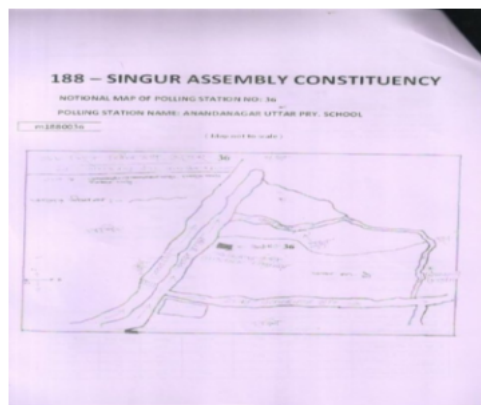

নির্বাচক নিবন্ধন আধিকারিকের স্বাক্ষর

Nazri Naksha

Google Map View

Polling Station Building Front View

Polling Station Front View

Cad View

Key MAP View

1 নাম : মৌসুমী মাইতি স্বামীর নাম: সুদীপ মাইতি বাড়ির নং : n0250 বয়স : 34 লিঙ্গ : মহিলা	UYB1611920 ফটো উপলব্ধ	2 নাম : সুধীর আদগিরি পিতার নাম: হারাধন আদগিরি বাড়ির নং : n0095 বয়স : 49 লিঙ্গ : পুরুষ	WB/27/183/129313 ফটো উপলব্ধ	3 নাম : যোগমায়া আদগিরি স্বামীর নাম: হারাধন আদগিরি বাড়ির নং : n0095 বয়স : 61 লিঙ্গ : মহিলা	WB/27/183/129312 ফটো উপলব্ধ
4 নাম : টুটু আদগিরি স্বামীর নাম: শুকদেব আদগিরি বাড়ির নং : n0095 বয়স : 42 লিঙ্গ : মহিলা	KJK2642064 ফটো উপলব্ধ	5 নাম : সুকদেব আদগিরি পিতার নাম: হারাধন আদগিরি বাড়ির নং : n0095 বয়স : 51 লিঙ্গ : পুরুষ	WB/27/183/129164 ফটো উপলব্ধ	6 নাম : পূর্ণিমা আদগিরি স্বামীর নাম: সুধীর আদগিরি বাড়ির নং : n0095 বয়স : 46 লিঙ্গ : মহিলা	KJK1525088 ফটো উপলব্ধ
7 নাম : সোনালী আদক স্বামীর নাম: সুনির্মল আদক বাড়ির নং : n0141 বয়স : 47 লিঙ্গ : মহিলা	UYB1357417 ফটো উপলব্ধ	8 নাম : সুনির্মল আদক পিতার নাম: মহানন্দ আদক বাড়ির নং : n0141 বয়স : 49 লিঙ্গ : পুরুষ	WB/27/183/129509 ফটো উপলব্ধ	9 নাম : মৈত্রেয়ী পাল পোড়ে স্বামীর নাম: মুণাল পোড়ে বাড়ির নং : 159 বয়স : 28 লিঙ্গ : মহিলা	YPW2158590 ফটো উপলব্ধ
10 নাম : অসীমা আদগিরি স্বামীর নাম: বাবলু আদগিরি বাড়ির নং : n0096 বয়স : 53 লিঙ্গ : মহিলা	WB/27/183/129365 ফটো উপলব্ধ	11 নাম : সৈকত আদগিরি পিতার নাম: বাবলু আদগিরি বাড়ির নং : এন0096 বয়স : 25 লিঙ্গ : পুরুষ	UYB2084887 ফটো উপলব্ধ	12 নাম : হেমন্ত আদিগিরি পিতার নাম: নিত্যানন্দ আদিগিরি বাড়ির নং : n0097 বয়স : 56 লিঙ্গ : পুরুষ	WB/27/183/129362 ফটো উপলব্ধ
13 নাম : সুনীতা আদগিরি স্বামীর নাম: কমল আদগিরি বাড়ির নং : n0097 বয়স : 39 লিঙ্গ : মহিলা	UYB1727809 ফটো উপলব্ধ	14 নাম : কমল আদগিরি পিতার নাম: নিত্যানন্দ আদগিরি বাড়ির নং : n0097 বয়স : 50 লিঙ্গ : পুরুষ	WB/27/183/129323 ফটো উপলব্ধ	15 নাম : বিভা আদগিরি স্বামীর নাম: নিত্যানন্দ আদগিরি বাড়ির নং : n0097 বয়স : 75 লিঙ্গ : মহিলা	WB/27/183/129310 ফটো উপলব্ধ
16 নাম : কৌশিক আদগিরি পিতার নাম: সন্দীপ আদগিরি বাড়ির নং : এন0093 বয়স : 25 লিঙ্গ : পুরুষ	UYB2084879 ফটো উপলব্ধ	17 নাম : শুভঙ্কর আদগিরি পিতার নাম: তারকচন্দ্র আদগিরি বাড়ির নং : n0094 বয়স : 37 লিঙ্গ : পুরুষ	KJK2642056 ফটো উপলব্ধ	18 নাম : লক্ষ্মীময়ী আদগিরি স্বামীর নাম: তারক আদগিরি বাড়ির নং : n0094 বয়স : 56 লিঙ্গ : মহিলা	WB/27/183/129366 ফটো উপলব্ধ
19 নাম : তারক আদগিরি পিতার নাম: রাধানাথ আদগিরি বাড়ির নং : n0094 বয়স : 66 লিঙ্গ : পুরুষ	WB/27/183/129514 ফটো উপলব্ধ	20 নাম : রুপা আদগিরি স্বামীর নাম: সন্দীপ আদগিরি বাড়ির নং : n0093 বয়স : 47 লিঙ্গ : মহিলা	KJK1525138 ফটো উপলব্ধ	21 নাম : সন্দীপ আদগিরি পিতার নাম: বসুদেব আদগিরি বাড়ির নং : n0093 বয়স : 50 লিঙ্গ : পুরুষ	WB/27/183/129092 ফটো উপলব্ধ
22 নাম : সঞ্জয় আদগিরি পিতার নাম: আনন্দ আদগিরি বাড়ির নং : n0092 বয়স : 38 লিঙ্গ : পুরুষ	UYB1471085 ফটো উপলব্ধ	23 নাম : কম্পনা আদগিরি স্বামীর নাম: আনন্দ আদগিরি বাড়ির নং : n0092 বয়স : 56 লিঙ্গ : মহিলা	WB/27/183/129367 ফটো উপলব্ধ	24 নাম : সুপর্ণা আদগিরি পিতার নাম: সুধীর আদগিরি বাড়ির নং : n0236 বয়স : 26 লিঙ্গ : মহিলা	UYB2061489 ফটো উপলব্ধ
25 নাম : বাবলু আদগিরি পিতার নাম: রাধানাথ আদগিরি বাড়ির নং : n0096 বয়স : 60 লিঙ্গ : পুরুষ	WB/27/183/129532 ফটো উপলব্ধ	26 নাম : রীতা আদগিরী স্বামীর নাম: হেমন্ত আদগিরি বাড়ির নং : n0097 বয়স : 48 লিঙ্গ : মহিলা	KJK1525120 ফটো উপলব্ধ	27 নাম : পার্থ সারথী আদিগিরি পিতার নাম: হেমন্ত আদিগিরি বাড়ির নং : N0097 বয়স : 24 লিঙ্গ : পুরুষ	UYB2193118 ফটো উপলব্ধ
28 নাম : রিঙ্গা আদগিরি স্বামীর নাম: সনজয় আদগিরি বাড়ির নং : নং092 বয়স : 24 লিঙ্গ : মহিলা	UYB2193233 ফটো উপলব্ধ	29 নাম : আবেরী আদগিরি স্বামীর নাম: শুভঙ্কর আদগিরি বাড়ির নং : 00 বয়স : 25 লিঙ্গ : মহিলা	UYB2116010 ফটো উপলব্ধ	30 নাম : ললিতা কর্মকার স্বামীর নাম: মনু কর্মকার বাড়ির নং : n0188 বয়স : 68 লিঙ্গ : মহিলা	KJK0050823 ফটো উপলব্ধ