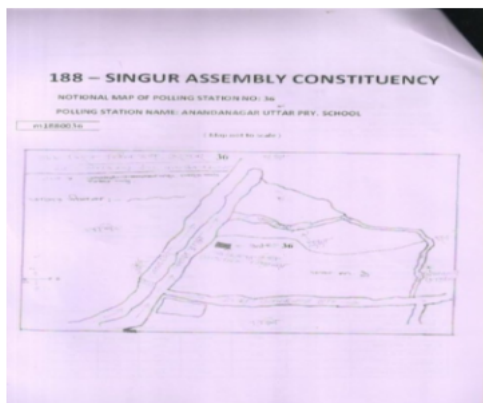

Nazri Naksha