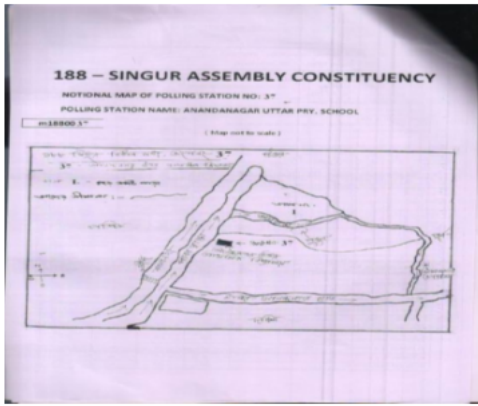

নির্বাচক নিবন্ধন আধিকারিকের স্বাক্ষর

Nazri Naksha

Google Map View

Polling Station Building Front View

Polling Station Front View

Cad View

Key MAP View

বিধানসভা নির্বাচনক্ষেত্রের নং, নাম : 188-সিঙ্গুর  
ভাগ নং, নাম : 1-আনন্দনগর পূর্ববাঁধ ও গড়বাটিপাড়া