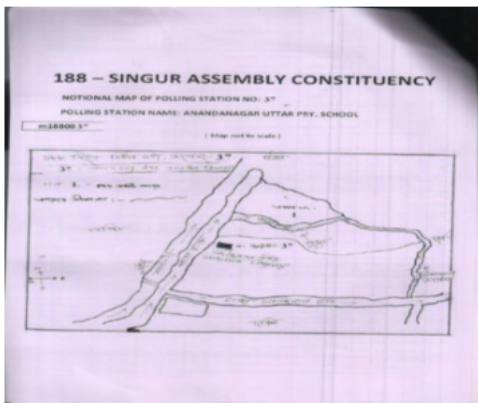

নির্বাচক নিবন্ধন আধিকারিকের স্বাক্ষর

Nazri Naksha

Google Map View

Polling Station Building Front View

Polling Station Front View

Cad View

Key MAP View

বিধানসভা নির্বাচনক্ষেত্রের নং, নাম : 188-সিঙ্গুর  
ভাগ নং, নাম : 1-আনন্দনগর পূর্ববাঁধ ও গড়বাটিপাড়া