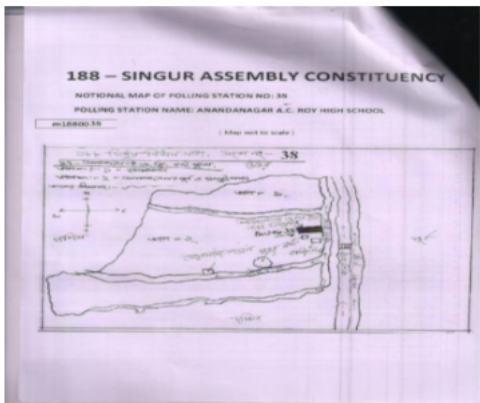

Nazri Naksha