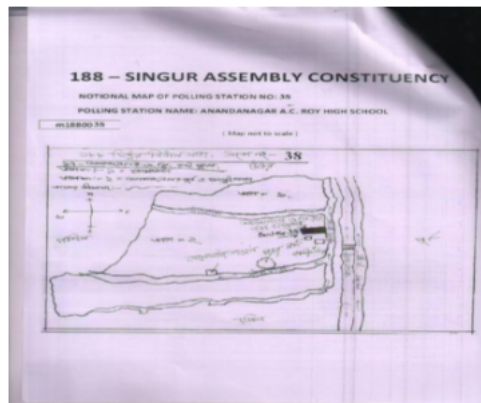

নির্বাচক নিবন্ধন আধিকারিকের স্বাক্ষর

Nazri Naksha

Google Map View

Polling Station Building Front View

Polling Station Front View

Cad View

Key MAP View

1 নাম : শুভম আদক পিতার নাম: শঙ্কর প্রসাদ আদক বাড়ির নং : n0286 বয়স : 26 লিঙ্গ : পুরুষ	UYB2061737 ফটো উপলব্ধ	2 নাম : পাপিয়া আদক পিতার নাম: অশোক আদক বাড়ির নং : n0079 বয়স : 31 লিঙ্গ : মহিলা	UYB1615798 ফটো উপলব্ধ	3 নাম : সুরজ আদক পিতার নাম: শঙ্কর প্রসাদ আদক বাড়ির নং : ন77 বয়স : 24 লিঙ্গ : পুরুষ	UYB2194033 ফটো উপলব্ধ
4 নাম : মনীষা আদক পিতার নাম: অজিত আদক বাড়ির নং : n0085 বয়স : 28 লিঙ্গ : মহিলা	UYB1897032 ফটো উপলব্ধ	5 নাম : শিবানী আদক স্বামীর নাম: পীযুষ আদক বাড়ির নং : এন0079 বয়স : 25 লিঙ্গ : মহিলা	UYB2089621 ফটো উপলব্ধ	6 নাম : সঞ্জিত আদক পিতার নাম: নির্মল আদক বাড়ির নং : n0083 বয়স : 46 লিঙ্গ : পুরুষ	UYB1287648 ফটো উপলব্ধ
7 নাম : পীযুষ আদক পিতার নাম: শঙ্কর প্রসাদ আদক বাড়ির নং : n0079 বয়স : 36 লিঙ্গ : পুরুষ	KJK2711448 ফটো উপলব্ধ	8 নাম : সত্য রঞ্জন আদক পিতার নাম: শিবরাম আদক বাড়ির নং : n0078 বয়স : 27 লিঙ্গ : পুরুষ	UYB1979327 ফটো উপলব্ধ	9 নাম : শিবরাম আদক পিতার নাম: শীতল চন্দ্র আদক বাড়ির নং : n0078 বয়স : 67 লিঙ্গ : পুরুষ	WB/27/183/135378 ফটো উপলব্ধ
10 নাম : অর্পিতা আদক স্বামীর নাম: সঞ্জিত আদক বাড়ির নং : n0083 বয়স : 33 লিঙ্গ : মহিলা	UYB1979251 ফটো উপলব্ধ	11 নাম : প্রিয়াঙ্কা আদক পিতার নাম: উত্তম আদক বাড়ির নং : নু86 বয়স : 24 লিঙ্গ : মহিলা	UYB2194041 ফটো উপলব্ধ	12 নাম : সবিতা আদক স্বামীর নাম: অমর আদক বাড়ির নং : n0084 বয়স : 49 লিঙ্গ : মহিলা	KJK2305720 ফটো উপলব্ধ
13 নাম : অমর আদক পিতার নাম: গৌর আদক বাড়ির নং : n0084 বয়স : 54 লিঙ্গ : পুরুষ	WB/27/183/135693 ফটো উপলব্ধ	14 নাম : আশালতা আদক স্বামীর নাম: গৌর আদক বাড়ির নং : n0084 বয়স : 71 লিঙ্গ : মহিলা	WB/27/183/135630 ফটো উপলব্ধ	15 নাম : বন্দনা আদক স্বামীর নাম: অরবিন্দ আদক বাড়ির নং : n0083 বয়স : 36 লিঙ্গ : মহিলা	UYB1542430 ফটো উপলব্ধ
16 নাম : অরবিন্দ আদক পিতার নাম: নির্মল আদক বাড়ির নং : n0083 বয়স : 51 লিঙ্গ : পুরুষ	WB/27/183/135183 ফটো উপলব্ধ	17 নাম : সুপর্ণা আদক (সাঁতরা) স্বামীর নাম: সমর আদক বাড়ির নং : n0083 বয়স : 39 লিঙ্গ : মহিলা	UYB1471721 ফটো উপলব্ধ	18 নাম : সমর আদক পিতার নাম: নির্মল আদক বাড়ির নং : n0083 বয়স : 53 লিঙ্গ : পুরুষ	WB/27/183/135328 ফটো উপলব্ধ
19 নাম : তৃপ্তিকনা আদক স্বামীর নাম: মনোজ আদক বাড়ির নং : n0081 বয়স : 43 লিঙ্গ : মহিলা	KJK2644987 ফটো উপলব্ধ	20 নাম : সোমাস্রী আদক স্বামীর নাম: প্রদীপ আদক বাড়ির নং : n0080 বয়স : 41 লিঙ্গ : মহিলা	KJK2711455 ফটো উপলব্ধ	21 নাম : প্রদীপ আদক পিতার নাম: সহদেব আদক বাড়ির নং : n0080 বয়স : 47 লিঙ্গ : পুরুষ	UYB2156602 ফটো উপলব্ধ
22 নাম : মনোজ আদক পিতার নাম: সহদেব আদক বাড়ির নং : n0080 বয়স : 52 লিঙ্গ : পুরুষ	KJK0266262 ফটো উপলব্ধ	23 নাম : মানসী আদক স্বামীর নাম: সুকুমার আদক বাড়ির নং : n0080 বয়স : 46 লিঙ্গ : মহিলা	KJK2304160 ফটো উপলব্ধ	24 নাম : সুকুমার আদক পিতার নাম: সহদেব আদক বাড়ির নং : n0080 বয়স : 54 লিঙ্গ : পুরুষ	WB/27/183/135476 ফটো উপলব্ধ
25 নাম : ভবানী আদক স্বামীর নাম: সহদেব আদক বাড়ির নং : n0080 বয়স : 76 লিঙ্গ : মহিলা	WB/27/183/135569 ফটো উপলব্ধ	26 নাম : সহদেব আদক পিতার নাম: কালিপদ আদক বাড়ির নং : n0080 বয়স : 83 লিঙ্গ : পুরুষ	WB/27/183/135171 ফটো উপলব্ধ	27 নাম : রিঙ্কিতা আদক পিতার নাম: সুকুমার আদক বাড়ির নং : এন0080 বয়স : 20 লিঙ্গ : মহিলা	UYB2508331 ফটো উপলব্ধ
28 নাম : ছবিতা আদক স্বামীর নাম: অশোক আদক বাড়ির নং : n0079 বয়স : 60 লিঙ্গ : মহিলা	UYB2156578 ফটো উপলব্ধ	29 নাম : অশোক আদক পিতার নাম: ফকির আদক বাড়ির নং : n0079 বয়স : 68 লিঙ্গ : পুরুষ	UYB2156560 ফটো উপলব্ধ	30 নাম : ছবি আদক স্বামীর নাম: শিবরাম আদক বাড়ির নং : n0078 বয়স : 54 লিঙ্গ : মহিলা	KJK1525898 ফটো উপলব্ধ