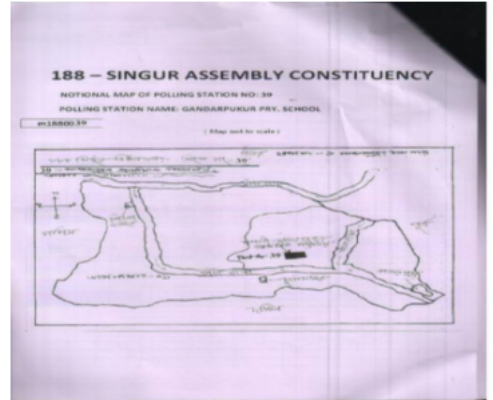

নির্বাচক নিবন্ধন আধিকারিকের স্বাক্ষর

Nazri Naksha

Google Map View

Polling Station Building Front View

Polling Station Front View

Cad View

Key MAP View

1 নাম : ভবেশ অধিকারী পিতার নাম: মোহন অধিকারী বাড়ির নং : n0035 বয়স : 45 লিঙ্গ : পুরুষ	KJK1527522 ফটো উপলব্ধ	2 নাম : দীনেশ অধিকারী পিতার নাম: মোহন চন্দ্র অধিকারী বাড়ির নং : n0036 বয়স : 51 লিঙ্গ : পুরুষ	KJK1527688 ফটো উপলব্ধ	3 নাম : প্রভাষ কুমার অধিকারী পিতার নাম: রামচন্দ্র অধিকারী বাড়ির নং : n0037 বয়স : 57 লিঙ্গ : পুরুষ	WB/27/183/138023 ফটো উপলব্ধ
4 নাম : সুমিত্রা অধিকারী স্বামীর নাম: রামচন্দ্র অধিকারী বাড়ির নং : n0037 বয়স : 79 লিঙ্গ : মহিলা	WB/27/183/138099 ফটো উপলব্ধ	5 নাম : প্রতিমা অধিকারী স্বামীর নাম: দীনেশ অধিকারী বাড়ির নং : n0036 বয়স : 49 লিঙ্গ : মহিলা	KJK1527662 ফটো উপলব্ধ	6 নাম : বাপন অধিকারী পিতার নাম: প্রভাষ অধিকারী বাড়ির নং : n0037 বয়স : 29 লিঙ্গ : পুরুষ	UYB1824135 ফটো উপলব্ধ
7 নাম : প্রবীন অধিকারী পিতার নাম: রাম চন্দ্র অধিকারী বাড়ির নং : n0037 বয়স : 51 লিঙ্গ : পুরুষ	KJK1527696 ফটো উপলব্ধ	8 নাম : মনোরূপা মিদ্যা স্বামীর নাম: সুব্রত মিদ্যা বাড়ির নং : n0035 বয়স : 42 লিঙ্গ : মহিলা	UYB1897487 ফটো উপলব্ধ	9 নাম : মায়্যা অধিকারী স্বামীর নাম: প্রভাষ কুমার অধিকারী বাড়ির নং : n0037 বয়স : 51 লিঙ্গ : মহিলা	WB/27/183/138413 ফটো উপলব্ধ
10 নাম : সুপ্রিয়া অধিকারী স্বামীর নাম: ভবেশ অধিকারী বাড়ির নং : n0183 বয়স : 26 লিঙ্গ : মহিলা	UYB2061893 ফটো উপলব্ধ	11 নাম : বৈশাখী অধিকারী স্বামীর নাম: প্রবীন অধিকারী বাড়ির নং : n0036 বয়স : 42 লিঙ্গ : মহিলা	KJK2305860 ফটো উপলব্ধ	12 নাম : অনিন্দিতা অধিকারী স্বামীর নাম: বাপন অধিকারী বাড়ির নং : n0190 বয়স : 27 লিঙ্গ : মহিলা	UYB2061968 ফটো উপলব্ধ
13 নাম : অঙ্কিতা অধিকারী পিতার নাম: দিনেশ অধিকারী বাড়ির নং : n0036 বয়স : 24 লিঙ্গ : মহিলা	UYB2194736 ফটো উপলব্ধ	14 নাম : রবীন্দ্রনাথ কাঁড়ার পিতার নাম: কালিপদ কাঁড়ার বাড়ির নং : n0004 বয়স : 75 লিঙ্গ : পুরুষ	UYB2156644 ফটো উপলব্ধ	15 নাম : সবিতা কাঁড়ার স্বামীর নাম: অষ্ট কুমার কাঁড়ার বাড়ির নং : n0006 বয়স : 58 লিঙ্গ : মহিলা	WB/27/183/138262 ফটো উপলব্ধ
16 নাম : অসিত কুমার কাঁড়ার পিতার নাম: কার্তিক চন্দ্র কাঁড়ার বাড়ির নং : n0136 বয়স : 60 লিঙ্গ : পুরুষ	WB/27/183/138119 ফটো উপলব্ধ	17 নাম : সৌরভ কাঁড়ার পিতার নাম: দিলীপ কাঁড়ার বাড়ির নং : n0005 বয়স : 28 লিঙ্গ : পুরুষ	UYB1897388 ফটো উপলব্ধ	18 নাম : পাপিয়া কাঁড়ার স্বামীর নাম: প্রবীর কাঁড়ার বাড়ির নং : এন0004 বয়স : 29 লিঙ্গ : মহিলা	UYB1822188 ফটো উপলব্ধ
19 নাম : নিভা কাঁড়ার স্বামীর নাম: রবীন কাঁড়ার বাড়ির নং : n0004 বয়স : 61 লিঙ্গ : মহিলা	UYB2431070 ফটো উপলব্ধ	20 নাম : সৃজিত কাঁড়ার পিতার নাম: অজয় কাঁড়ার বাড়ির নং : N0007 বয়স : 24 লিঙ্গ : পুরুষ	UYB2194652 ফটো উপলব্ধ	21 নাম : বনশ্রী কাঁড়ার স্বামীর নাম: অসিত কুমার কাঁড়ার বাড়ির নং : n0136 বয়স : 49 লিঙ্গ : মহিলা	KJK2305894 ফটো উপলব্ধ
22 নাম : রানুবালা কাঁড়ার স্বামীর নাম: কার্তিক কাঁড়ার বাড়ির নং : n0136 বয়স : 79 লিঙ্গ : মহিলা	WB/27/183/138013 ফটো উপলব্ধ	23 নাম : শিপ্রা কাঁড়ার পিতার নাম: অসিত কুমার কাঁড়ার বাড়ির নং : নং - 136 বয়স : 20 লিঙ্গ : মহিলা	UYB2510469 ফটো উপলব্ধ	24 নাম : রূপা কাঁড়ার স্বামীর নাম: অজয় কাঁড়ার বাড়ির নং : n0007 বয়স : 47 লিঙ্গ : মহিলা	KJK2305886 ফটো উপলব্ধ
25 নাম : অজয় কাঁড়ার পিতার নাম: কালিপদ কাঁড়ার বাড়ির নং : n0007 বয়স : 55 লিঙ্গ : পুরুষ	UYB2359735 ফটো উপলব্ধ	26 নাম : নমিতা কাঁড়ার স্বামীর নাম: দিলীপ কাঁড়ার বাড়ির নং : n0005 বয়স : 59 লিঙ্গ : মহিলা	WB/27/183/138264 ফটো উপলব্ধ	27 নাম : দিলীপ কাঁড়ার পিতার নাম: কালিপদ কাঁড়ার বাড়ির নং : n0005 বয়স : 71 লিঙ্গ : পুরুষ	WB/27/183/138051 ফটো উপলব্ধ
28 নাম : নিতাই মাম্মা পিতার নাম: শচীনন্দন মাম্মা বাড়ির নং : n0004 বয়স : 35 লিঙ্গ : পুরুষ	UYB1358522 ফটো উপলব্ধ	29 নাম : প্রবীর কাঁড়ার পিতার নাম: রবীন্দ্রনাথ কাঁড়ার বাড়ির নং : n0004 বয়স : 36 লিঙ্গ : পুরুষ	UYB1358548 ফটো উপলব্ধ	30 নাম : তন্বী কাঁড়ার(মাইতি) স্বামীর নাম: অলোক কাঁড়ার বাড়ির নং : n0004 বয়স : 36 লিঙ্গ : মহিলা	UYB1542828 ফটো উপলব্ধ