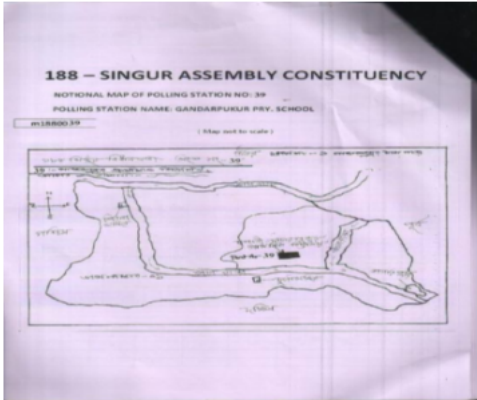

নির্বাচক নিবন্ধন আধিকারিকের স্বাক্ষর

Nazri Naksha

Google Map View

Polling Station Building Front View

Polling Station Front View

Cad View

Key MAP View

1 নাম : ভবেশ অধিকারী পিতার নাম: মোহন অধিকারী বাড়ির নং : n0035 বয়স : 45 লিঙ্গ : পুরুষ	KJK1527522 ফটো উপলব্ধ	2 নাম : দীনেশ অধিকারী পিতার নাম: মোহন চন্দ্র অধিকারী বাড়ির নং : n0036 বয়স : 51 লিঙ্গ : পুরুষ	KJK1527688 ফটো উপলব্ধ	3 নাম : প্রভাষ কুমার অধিকারী পিতার নাম: রামচন্দ্র অধিকারী বাড়ির নং : n0037 বয়স : 57 লিঙ্গ : পুরুষ	WB/27/183/138023 ফটো উপলব্ধ
4 নাম : সুমিত্রা অধিকারী স্বামীর নাম: রামচন্দ্র অধিকারী বাড়ির নং : n0037 বয়স : 79 লিঙ্গ : মহিলা	WB/27/183/138099 ফটো উপলব্ধ	5 নাম : প্রতিমা অধিকারী স্বামীর নাম: দীনেশ অধিকারী বাড়ির নং : n0036 বয়স : 49 লিঙ্গ : মহিলা	KJK1527662 ফটো উপলব্ধ	6 নাম : বাপন অধিকারী পিতার নাম: প্রভাষ অধিকারী বাড়ির নং : n0037 বয়স : 29 লিঙ্গ : পুরুষ	UYB1824135 ফটো উপলব্ধ
7 নাম : প্রবীন অধিকারী পিতার নাম: রাম চন্দ্র অধিকারী বাড়ির নং : n0037 বয়স : 51 লিঙ্গ : পুরুষ	KJK1527696 ফটো উপলব্ধ	8 নাম : মনোরূপা মিদ্যা স্বামীর নাম: সুব্রত মিদ্যা বাড়ির নং : n0035 বয়স : 42 লিঙ্গ : মহিলা	UYB1897487 ফটো উপলব্ধ	9 নাম : মায়্যা অধিকারী স্বামীর নাম: প্রভাষ কুমার অধিকারী বাড়ির নং : n0037 বয়স : 51 লিঙ্গ : মহিলা	WB/27/183/138413 ফটো উপলব্ধ
10 নাম : সুপ্রিয়া অধিকারী স্বামীর নাম: ভবেশ অধিকারী বাড়ির নং : n0183 বয়স : 26 লিঙ্গ : মহিলা	UYB2061893 ফটো উপলব্ধ	11 নাম : বৈশাখী অধিকারী স্বামীর নাম: প্রবীন অধিকারী বাড়ির নং : n0036 বয়স : 42 লিঙ্গ : মহিলা	KJK2305860 ফটো উপলব্ধ	12 নাম : অনিন্দিতা অধিকারী স্বামীর নাম: বাপন অধিকারী বাড়ির নং : n0190 বয়স : 27 লিঙ্গ : মহিলা	UYB2061968 ফটো উপলব্ধ
13 নাম : অঙ্কিতা অধিকারী পিতার নাম: দিনেশ অধিকারী বাড়ির নং : n0036 বয়স : 24 লিঙ্গ : মহিলা	UYB2194736 ফটো উপলব্ধ	14 নাম : রবীন্দ্রনাথ কাঁড়ার পিতার নাম: কালিপদ কাঁড়ার বাড়ির নং : n0004 বয়স : 75 লিঙ্গ : পুরুষ	UYB2156644 ফটো উপলব্ধ	15 নাম : সবিতা কাঁড়ার স্বামীর নাম: অষ্ট কুমার কাঁড়ার বাড়ির নং : n0006 বয়স : 58 লিঙ্গ : মহিলা	WB/27/183/138262 ফটো উপলব্ধ
16 নাম : অসিত কুমার কাঁড়ার পিতার নাম: কার্তিক চন্দ্র কাঁড়ার বাড়ির নং : n0136 বয়স : 60 লিঙ্গ : পুরুষ	WB/27/183/138119 ফটো উপলব্ধ	17 নাম : সৌরভ কাঁড়ার পিতার নাম: দিলীপ কাঁড়ার বাড়ির নং : n0005 বয়স : 28 লিঙ্গ : পুরুষ	UYB1897388 ফটো উপলব্ধ	18 নাম : পাপিয়া কাঁড়ার স্বামীর নাম: প্রবীর কাঁড়ার বাড়ির নং : এন0004 বয়স : 29 লিঙ্গ : মহিলা	UYB1822188 ফটো উপলব্ধ
19 নাম : নিভা কাঁড়ার স্বামীর নাম: রবীন কাঁড়ার বাড়ির নং : n0004 বয়স : 61 লিঙ্গ : মহিলা	UYB2431070 ফটো উপলব্ধ	20 নাম : সৃজিত কাঁড়ার পিতার নাম: অজয় কাঁড়ার বাড়ির নং : N0007 বয়স : 24 লিঙ্গ : পুরুষ	UYB2194652 ফটো উপলব্ধ	21 নাম : বনশ্রী কাঁড়ার স্বামীর নাম: অসিত কুমার কাঁড়ার বাড়ির নং : n0136 বয়স : 49 লিঙ্গ : মহিলা	KJK2305894 ফটো উপলব্ধ
22 নাম : রানুবালা কাঁড়ার স্বামীর নাম: কার্তিক কাঁড়ার বাড়ির নং : n0136 বয়স : 79 লিঙ্গ : মহিলা	WB/27/183/138013 ফটো উপলব্ধ	23 নাম : শিপ্রা কাঁড়ার পিতার নাম: অসিত কুমার কাঁড়ার বাড়ির নং : নং - 136 বয়স : 20 লিঙ্গ : মহিলা	UYB2510469 ফটো উপলব্ধ	24 নাম : রূপা কাঁড়ার স্বামীর নাম: অজয় কাঁড়ার বাড়ির নং : n0007 বয়স : 47 লিঙ্গ : মহিলা	KJK2305886 ফটো উপলব্ধ
25 নাম : অজয় কাঁড়ার পিতার নাম: কালিপদ কাঁড়ার বাড়ির নং : n0007 বয়স : 55 লিঙ্গ : পুরুষ	UYB2359735 ফটো উপলব্ধ	26 নাম : নমিতা কাঁড়ার স্বামীর নাম: দিলীপ কাঁড়ার বাড়ির নং : n0005 বয়স : 59 লিঙ্গ : মহিলা	WB/27/183/138264 ফটো উপলব্ধ	27 নাম : দিলীপ কাঁড়ার পিতার নাম: কালিপদ কাঁড়ার বাড়ির নং : n0005 বয়স : 71 লিঙ্গ : পুরুষ	WB/27/183/138051 ফটো উপলব্ধ
28 নাম : নিতাই মাম্মা পিতার নাম: শচীনন্দন মাম্মা বাড়ির নং : n0004 বয়স : 35 লিঙ্গ : পুরুষ	UYB1358522 ফটো উপলব্ধ	29 নাম : প্রবীর কাঁড়ার পিতার নাম: রবীন্দ্রনাথ কাঁড়ার বাড়ির নং : n0004 বয়স : 36 লিঙ্গ : পুরুষ	UYB1358548 ফটো উপলব্ধ	30 নাম : তন্বী কাঁড়ার(মাইতি) স্বামীর নাম: অলোক কাঁড়ার বাড়ির নং : n0004 বয়স : 36 লিঙ্গ : মহিলা	UYB1542828 ফটো উপলব্ধ