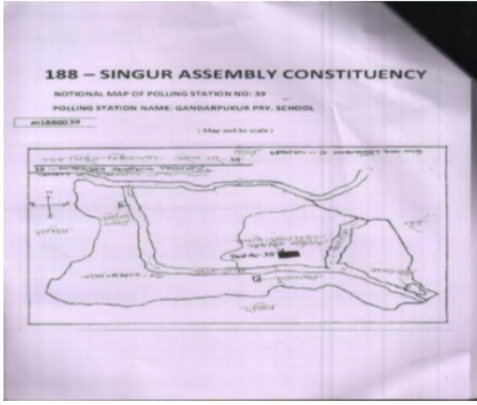

Nazri Naksha