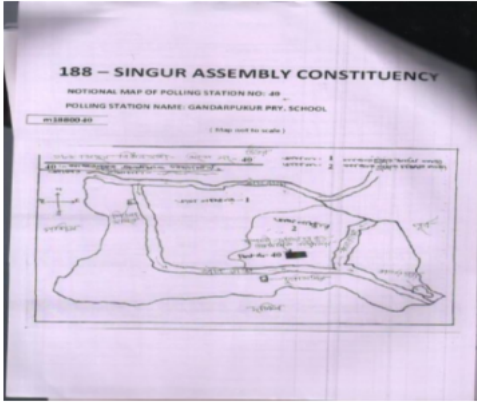

Nazri Naksha