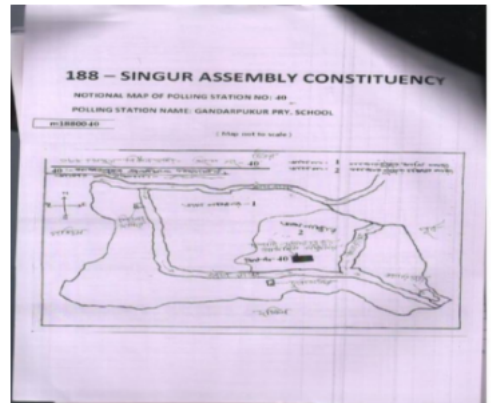

নির্বাচক নিবন্ধন আধিকারিকের স্বাক্ষর

Nazri Naksha

Google Map View

Polling Station Building Front View

Polling Station Front View

Cad View

Key MAP View

1 নাম : মুন্না খাঁড়া স্বামীর নাম: শ্যামল খাঁড়া বাড়ির নং : নং0081 বয়স : 37 লিঙ্গ : মহিলা	UYB0195792 ফটো উপলব্ধ	2 নাম : বিক্রম কর পিতার নাম: উত্তম কর বাড়ির নং : এন0175 বয়স : 25 লিঙ্গ : পুরুষ	UYB2115608 ফটো উপলব্ধ	3 নাম : সন্দীপ কর পিতার নাম: মনোজ কর বাড়ির নং : এন0176 বয়স : 25 লিঙ্গ : পুরুষ	UYB2115384 ফটো উপলব্ধ
4 নাম : অক্ষিত কোলে পিতার নাম: তমাল কোলে বাড়ির নং : নং132 বয়স : 24 লিঙ্গ : পুরুষ	UYB2195014 ফটো উপলব্ধ	5 নাম : সুপ্রিয়া কোলে স্বামীর নাম: নিরুপম কোলে বাড়ির নং : নং135 বয়স : 25 লিঙ্গ : মহিলা	UYB2195048 ফটো উপলব্ধ	6 নাম : তনুশ্রী কোলে স্বামীর নাম: বিমল কোলে বাড়ির নং : নং132 বয়স : 34 লিঙ্গ : মহিলা	UAA1480458 ফটো উপলব্ধ
7 নাম : পূজা কোলে পিতার নাম: প্রদীপ কোলে বাড়ির নং : নং0151 বয়স : 27 লিঙ্গ : মহিলা	UYB1979483 ফটো উপলব্ধ	8 নাম : রিয়া কোলে স্বামীর নাম: অয়ন কুমার কোলে বাড়ির নং : নং 151 বয়স : 26 লিঙ্গ : মহিলা	AYC2032456 ফটো উপলব্ধ	9 নাম : প্রনতী খাঁড়া স্বামীর নাম: দেবাশিষ খাঁড়া বাড়ির নং : এন0189 বয়স : 29 লিঙ্গ : মহিলা	YPW1987270 ফটো উপলব্ধ
10 নাম : তৃপ্তি খাঁড়া পিতার নাম: তপন খাঁড়া বাড়ির নং : 0196 বয়স : 24 লিঙ্গ : মহিলা	UYB2194934 ফটো উপলব্ধ	11 নাম : মনিকা খাঁড়া পিতার নাম: বাসুদেব খাঁড়া বাড়ির নং : এন0193 বয়স : 25 লিঙ্গ : মহিলা	UYB2115749 ফটো উপলব্ধ	12 নাম : শ্যামল কুমার খাঁড়া পিতার নাম: প্রহ্লাদ খাঁড়া বাড়ির নং : n0081 বয়স : 41 লিঙ্গ : পুরুষ	KJK2234813 ফটো উপলব্ধ
13 নাম : দীপালী খাঁড়া স্বামীর নাম: প্রহ্লাদ খাঁড়া বাড়ির নং : n0081 বয়স : 58 লিঙ্গ : মহিলা	WB/27/183/141274 ফটো উপলব্ধ	14 নাম : প্রহ্লাদ খাঁড়া পিতার নাম: গৌর খাঁড়া বাড়ির নং : n0081 বয়স : 65 লিঙ্গ : পুরুষ	WB/27/183/141993 ফটো উপলব্ধ	15 নাম : শিবানী খাঁড়া স্বামীর নাম: ভজহরি খাঁড়া বাড়ির নং : n0080 বয়স : 69 লিঙ্গ : মহিলা	WB/27/183/141275 ফটো উপলব্ধ
16 নাম : ভজহরি খাঁড়া পিতার নাম: গৌরচন্দ্র খাঁড়া বাড়ির নং : n0080 বয়স : 79 লিঙ্গ : পুরুষ	WB/27/183/141189 ফটো উপলব্ধ	17 নাম : পদ্মা খাঁড়া স্বামীর নাম: বলাই খাঁড়া বাড়ির নং : n0079 বয়স : 72 লিঙ্গ : মহিলা	WB/27/183/141211 ফটো উপলব্ধ	18 নাম : আলপনা খাঁড়া স্বামীর নাম: নিমলকুমার খাঁড়া বাড়ির নং : n0078 বয়স : 52 লিঙ্গ : মহিলা	WB/27/183/141631 ফটো উপলব্ধ
19 নাম : কুন্তল খাঁড়া পিতার নাম: নিমল কুমার খাঁড়া বাড়ির নং : n0078 বয়স : 38 লিঙ্গ : পুরুষ	KJK2498376 ফটো উপলব্ধ	20 নাম : নির্মল কুমার খাঁড়া পিতার নাম: গনেশ খাঁড়া বাড়ির নং : n0078 বয়স : 56 লিঙ্গ : পুরুষ	WB/27/183/141238 ফটো উপলব্ধ	21 নাম : মৌমিতা খামারু স্বামীর নাম: বিকাশ খামারু বাড়ির নং : n0030 বয়স : 38 লিঙ্গ : মহিলা	UYB1358753 ফটো উপলব্ধ
22 নাম : অসিত মন্ডল পিতার নাম: বলরাম মন্ডল বাড়ির নং : n0030 বয়স : 67 লিঙ্গ : পুরুষ	WB/27/183/141297 ফটো উপলব্ধ	23 নাম : কৌশিক খামারু পিতার নাম: জয়দেব খামারু বাড়ির নং : n0029 বয়স : 35 লিঙ্গ : পুরুষ	UYB1358928 ফটো উপলব্ধ	24 নাম : তনুশ্রী খামারু(দাস) স্বামীর নাম: বিভাস খামারু বাড়ির নং : n0028 বয়স : 38 লিঙ্গ : মহিলা	UYB1358845 ফটো উপলব্ধ
25 নাম : আল্পনা খামারু স্বামীর নাম: গোপাল খামারু বাড়ির নং : n0028 বয়স : 58 লিঙ্গ : মহিলা	WB/27/183/141113 ফটো উপলব্ধ	26 নাম : প্রহ্লাদ খামারু পিতার নাম: কালিপদ খামারু বাড়ির নং : n0089 বয়স : 70 লিঙ্গ : পুরুষ	WB/27/183/141102 ফটো উপলব্ধ	27 নাম : স্বরূপ কুমার খামারু পিতার নাম: প্রহ্লাদ খামারু বাড়ির নং : n0088 বয়স : 41 লিঙ্গ : পুরুষ	UYB1358902 ফটো উপলব্ধ
28 নাম : অনুশ্রী খামারু স্বামীর নাম: সুকুমার খামারু বাড়ির নং : n0088 বয়স : 47 লিঙ্গ : মহিলা	KJK2712008 ফটো উপলব্ধ	29 নাম : রীতা খামারু স্বামীর নাম: রাজকুমার খামারু বাড়ির নং : 00 বয়স : 47 লিঙ্গ : মহিলা	KJK1529536 ফটো উপলব্ধ	30 নাম : রাজকুমার খামারু পিতার নাম: পঞ্চজ খামারু বাড়ির নং : 00 বয়স : 53 লিঙ্গ : পুরুষ	UYB2156792 ফটো উপলব্ধ