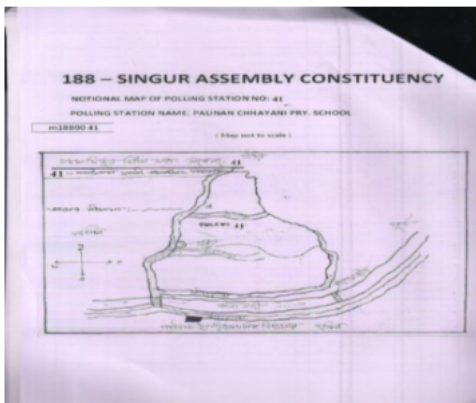

নির্বাচক নিবন্ধন আধিকারিকের স্বাক্ষর

Nazri Naksha

Google Map View

Polling Station Building Front View

Polling Station Front View

Cad View

Key MAP View

1 নাম : অয়ন অধিকারী পিতার নাম: তুষার কান্তি অধিকারী বাড়ির নং : n0065 বয়স : 38 লিঙ্গ : পুরুষ	KJK2643757 ফটো উপলব্ধ	2 নাম : দিলীপ কুমার অধিকারী পিতার নাম: পীযুষ অধিকারী বাড়ির নং : n0189 বয়স : 73 লিঙ্গ : পুরুষ	WB/27/183/153118 ফটো উপলব্ধ	3 নাম : শুভ্রা অধিকারী স্বামীর নাম: দিলীপ কুমার অধিকারী বাড়ির নং : n0188 বয়স : 69 লিঙ্গ : মহিলা	KJK0301143 ফটো উপলব্ধ
4 নাম : সূশী অধিকারী স্বামীর নাম: প্রলয় অধিকারী বাড়ির নং : নং184 বয়স : 20 লিঙ্গ : মহিলা	UYB2485290 ফটো উপলব্ধ	5 নাম : তপতী অধিকারী স্বামীর নাম: দ্বিজেন অধিকারী বাড়ির নং : n0181 বয়স : 59 লিঙ্গ : মহিলা	WB/27/183/153515 ফটো উপলব্ধ	6 নাম : দ্বিজেন কুমার অধিকারী পিতার নাম: পীযুষ কান্তি অধিকারী বাড়ির নং : n0180 বয়স : 70 লিঙ্গ : পুরুষ	WB/27/183/153316 ফটো উপলব্ধ
7 নাম : দুর্গা অধিকারী স্বামীর নাম: পীযুষ কান্তি অধিকারী বাড়ির নং : n0179 বয়স : 85 লিঙ্গ : মহিলা	KJK0300954 ফটো উপলব্ধ	8 নাম : জয়ন্তী অধিকারী স্বামীর নাম: মুনাল কান্তি অধিকারী বাড়ির নং : n0165 বয়স : 63 লিঙ্গ : মহিলা	WB/27/183/153086 ফটো উপলব্ধ	9 নাম : তাপস অধিকারী পিতার নাম: মোহন অধিকারী বাড়ির নং : n0069 বয়স : 70 লিঙ্গ : পুরুষ	WB/27/183/129372 ফটো উপলব্ধ
10 নাম : নবনীতা অধিকারী পিতার নাম: তাপস অধিকারী বাড়ির নং : n0068 বয়স : 34 লিঙ্গ : মহিলা	UYB1543032 ফটো উপলব্ধ	11 নাম : বিশ্বজিৎ অধিকারী পিতার নাম: তাপস অধিকারী বাড়ির নং : n0067 বয়স : 33 লিঙ্গ : পুরুষ	UYB1543024 ফটো উপলব্ধ	12 নাম : দেবলীনা হালদার স্বামীর নাম: অয়ন অধিকারী বাড়ির নং : নং65 বয়স : 32 লিঙ্গ : মহিলা	UAA1547090 ফটো উপলব্ধ
13 নাম : তুষার কান্তি অধিকারী পিতার নাম: এককড়ি অধিকারী বাড়ির নং : n0063 বয়স : 78 লিঙ্গ : পুরুষ	WB/27/183/153053 ফটো উপলব্ধ	14 নাম : কানন অধিকারী স্বামীর নাম: তুষার কান্তি অধিকারী বাড়ির নং : n0064 বয়স : 66 লিঙ্গ : মহিলা	WB/27/183/153085 ফটো উপলব্ধ	15 নাম : জ্যোৎস্না আদক স্বামীর নাম: কমলেশ আদক বাড়ির নং : n0059 বয়স : 38 লিঙ্গ : মহিলা	KJK2498368 ফটো উপলব্ধ
16 নাম : নীলাদ্রি আদক পিতার নাম: সুশীল আদক বাড়ির নং : নং047 বয়স : 22 লিঙ্গ : পুরুষ	UYB2370575 ফটো উপলব্ধ	17 নাম : সুমনা আদক স্বামীর নাম: অমলেশ আদক বাড়ির নং : n0046 বয়স : 34 লিঙ্গ : মহিলা	UYB1897891 ফটো উপলব্ধ	18 নাম : কমলেশ আদক পিতার নাম: রামচন্দ্র আদক বাড়ির নং : n0046 বয়স : 46 লিঙ্গ : পুরুষ	KJK2569366 ফটো উপলব্ধ
19 নাম : কনক আদক স্বামীর নাম: লক্ষন চন্দ্র আদক বাড়ির নং : n0045 বয়স : 68 লিঙ্গ : মহিলা	WB/27/183/144188 ফটো উপলব্ধ	20 নাম : সুমিত্রা আদক স্বামীর নাম: শ্রীকান্ত আদক বাড়ির নং : n0047 বয়স : 40 লিঙ্গ : মহিলা	KJK2642973 ফটো উপলব্ধ	21 নাম : শ্রীকান্ত আদক পিতার নাম: গনেশ চন্দ্র আদক বাড়ির নং : n0047 বয়স : 49 লিঙ্গ : পুরুষ	WB/27/183/144729 ফটো উপলব্ধ
22 নাম : প্রণতী আদক স্বামীর নাম: সুশীল আদক বাড়ির নং : n0047 বয়স : 43 লিঙ্গ : মহিলা	KJK2307023 ফটো উপলব্ধ	23 নাম : সুশীল আদক পিতার নাম: গনেশ আদক বাড়ির নং : n0047 বয়স : 59 লিঙ্গ : পুরুষ	KJK2498541 ফটো উপলব্ধ	24 নাম : যোগমায়া আদক স্বামীর নাম: গনেশ আদক বাড়ির নং : n0047 বয়স : 76 লিঙ্গ : মহিলা	WB/27/183/144397 ফটো উপলব্ধ
25 নাম : অমলেশ আদক পিতার নাম: রামচন্দ্র আদক বাড়ির নং : n0046 বয়স : 40 লিঙ্গ : পুরুষ	KJK2307049 ফটো উপলব্ধ	26 নাম : শুভ্রা আদক স্বামীর নাম: কিরন আদক বাড়ির নং : n0045 বয়স : 33 লিঙ্গ : মহিলা	UYB1616945 ফটো উপলব্ধ	27 নাম : কিরন আদক মায়ের নাম: কনক আদক বাড়ির নং : n0045 বয়স : 46 লিঙ্গ : পুরুষ	KJK1528702 ফটো উপলব্ধ
28 নাম : রাকেশ কর্মকার পিতার নাম: জয়দেব কর্মকার বাড়ির নং : নং146 বয়স : 24 লিঙ্গ : পুরুষ	UYB2196533 ফটো উপলব্ধ	29 নাম : দিলীপ ঘাড়াই পিতার নাম: তুষ্টচরন ঘাড়াই বাড়ির নং : n0035 বয়স : 50 লিঙ্গ : পুরুষ	UYB1359389 ফটো উপলব্ধ	30 নাম : সনকা ঘোড়াই পিতার নাম: পাঁচু গোপাল ঘোড়াই বাড়ির নং : n0036 বয়স : 64 লিঙ্গ : মহিলা	WB/27/183/144061 ফটো উপলব্ধ