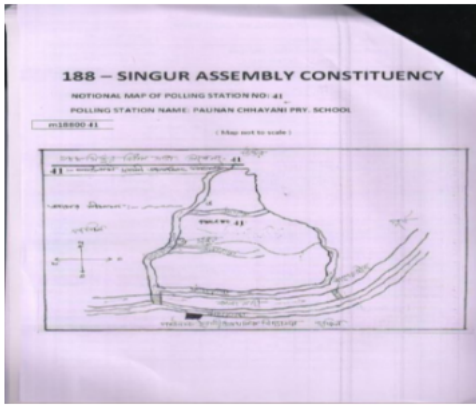

Nazri Naksha