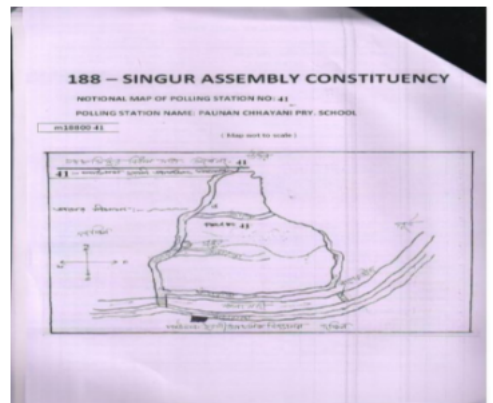

নির্বাচক নিবন্ধন আধিকারিকের স্বাক্ষর

Nazri Naksha

Google Map View

Polling Station Building Front View

Polling Station Front View

Cad View

Key MAP View

1 নাম : অয়ন অধিকারী পিতার নাম: তুষার কান্তি অধিকারী বাড়ির নং : n0065 বয়স : 38 লিঙ্গ : পুরুষ	KJK2643757 ফটো উপলব্ধ	2 নাম : দিলীপ কুমার অধিকারী পিতার নাম: পীযুষ অধিকারী বাড়ির নং : n0189 বয়স : 73 লিঙ্গ : পুরুষ	WB/27/183/153118 ফটো উপলব্ধ	3 নাম : শুভ্রা অধিকারী স্বামীর নাম: দিলীপ কুমার অধিকারী বাড়ির নং : n0188 বয়স : 69 লিঙ্গ : মহিলা	KJK0301143 ফটো উপলব্ধ
4 নাম : সূশী অধিকারী স্বামীর নাম: প্রলয় অধিকারী বাড়ির নং : নং184 বয়স : 20 লিঙ্গ : মহিলা	UYB2485290 ফটো উপলব্ধ	5 নাম : তপতী অধিকারী স্বামীর নাম: দ্বিজেন অধিকারী বাড়ির নং : n0181 বয়স : 59 লিঙ্গ : মহিলা	WB/27/183/153515 ফটো উপলব্ধ	6 নাম : দ্বিজেন কুমার অধিকারী পিতার নাম: পীযুষ কান্তি অধিকারী বাড়ির নং : n0180 বয়স : 70 লিঙ্গ : পুরুষ	WB/27/183/153316 ফটো উপলব্ধ
7 নাম : দুর্গা অধিকারী স্বামীর নাম: পীযুষ কান্তি অধিকারী বাড়ির নং : n0179 বয়স : 85 লিঙ্গ : মহিলা	KJK0300954 ফটো উপলব্ধ	8 নাম : জয়ন্তী অধিকারী স্বামীর নাম: মুনাল কান্তি অধিকারী বাড়ির নং : n0165 বয়স : 63 লিঙ্গ : মহিলা	WB/27/183/153086 ফটো উপলব্ধ	9 নাম : তাপস অধিকারী পিতার নাম: মোহন অধিকারী বাড়ির নং : n0069 বয়স : 70 লিঙ্গ : পুরুষ	WB/27/183/129372 ফটো উপলব্ধ
10 নাম : নবনীতা অধিকারী পিতার নাম: তাপস অধিকারী বাড়ির নং : n0068 বয়স : 34 লিঙ্গ : মহিলা	UYB1543032 ফটো উপলব্ধ	11 নাম : বিশ্বজিৎ অধিকারী পিতার নাম: তাপস অধিকারী বাড়ির নং : n0067 বয়স : 33 লিঙ্গ : পুরুষ	UYB1543024 ফটো উপলব্ধ	12 নাম : দেবলীনা হালদার স্বামীর নাম: অয়ন অধিকারী বাড়ির নং : নং65 বয়স : 32 লিঙ্গ : মহিলা	UAA1547090 ফটো উপলব্ধ
13 নাম : তুষার কান্তি অধিকারী পিতার নাম: এককড়ি অধিকারী বাড়ির নং : n0063 বয়স : 78 লিঙ্গ : পুরুষ	WB/27/183/153053 ফটো উপলব্ধ	14 নাম : কানন অধিকারী স্বামীর নাম: তুষার কান্তি অধিকারী বাড়ির নং : n0064 বয়স : 66 লিঙ্গ : মহিলা	WB/27/183/153085 ফটো উপলব্ধ	15 নাম : জ্যোৎস্না আদক স্বামীর নাম: কমলেশ আদক বাড়ির নং : n0059 বয়স : 38 লিঙ্গ : মহিলা	KJK2498368 ফটো উপলব্ধ
16 নাম : নীলাদ্রি আদক পিতার নাম: সুশীল আদক বাড়ির নং : নং047 বয়স : 22 লিঙ্গ : পুরুষ	UYB2370575 ফটো উপলব্ধ	17 নাম : সুমনা আদক স্বামীর নাম: অমলেশ আদক বাড়ির নং : n0046 বয়স : 34 লিঙ্গ : মহিলা	UYB1897891 ফটো উপলব্ধ	18 নাম : কমলেশ আদক পিতার নাম: রামচন্দ্র আদক বাড়ির নং : n0046 বয়স : 46 লিঙ্গ : পুরুষ	KJK2569366 ফটো উপলব্ধ
19 নাম : কনক আদক স্বামীর নাম: লক্ষন চন্দ্র আদক বাড়ির নং : n0045 বয়স : 68 লিঙ্গ : মহিলা	WB/27/183/144188 ফটো উপলব্ধ	20 নাম : সুমিত্রা আদক স্বামীর নাম: শ্রীকান্ত আদক বাড়ির নং : n0047 বয়স : 40 লিঙ্গ : মহিলা	KJK2642973 ফটো উপলব্ধ	21 নাম : শ্রীকান্ত আদক পিতার নাম: গনেশ চন্দ্র আদক বাড়ির নং : n0047 বয়স : 49 লিঙ্গ : পুরুষ	WB/27/183/144729 ফটো উপলব্ধ
22 নাম : প্রণতী আদক স্বামীর নাম: সুশীল আদক বাড়ির নং : n0047 বয়স : 43 লিঙ্গ : মহিলা	KJK2307023 ফটো উপলব্ধ	23 নাম : সুশীল আদক পিতার নাম: গনেশ আদক বাড়ির নং : n0047 বয়স : 59 লিঙ্গ : পুরুষ	KJK2498541 ফটো উপলব্ধ	24 নাম : যোগমায়া আদক স্বামীর নাম: গনেশ আদক বাড়ির নং : n0047 বয়স : 76 লিঙ্গ : মহিলা	WB/27/183/144397 ফটো উপলব্ধ
25 নাম : অমলেশ আদক পিতার নাম: রামচন্দ্র আদক বাড়ির নং : n0046 বয়স : 40 লিঙ্গ : পুরুষ	KJK2307049 ফটো উপলব্ধ	26 নাম : শুভ্রা আদক স্বামীর নাম: কিরন আদক বাড়ির নং : n0045 বয়স : 33 লিঙ্গ : মহিলা	UYB1616945 ফটো উপলব্ধ	27 নাম : কিরন আদক মায়ের নাম: কনক আদক বাড়ির নং : n0045 বয়স : 46 লিঙ্গ : পুরুষ	KJK1528702 ফটো উপলব্ধ
28 নাম : রাকেশ কর্মকার পিতার নাম: জয়দেব কর্মকার বাড়ির নং : নং146 বয়স : 24 লিঙ্গ : পুরুষ	UYB2196533 ফটো উপলব্ধ	29 নাম : দিলীপ ঘাড়াই পিতার নাম: তুষ্টচরন ঘাড়াই বাড়ির নং : n0035 বয়স : 50 লিঙ্গ : পুরুষ	UYB1359389 ফটো উপলব্ধ	30 নাম : সনকা ঘোড়াই পিতার নাম: পাঁচু গোপাল ঘোড়াই বাড়ির নং : n0036 বয়স : 64 লিঙ্গ : মহিলা	WB/27/183/144061 ফটো উপলব্ধ