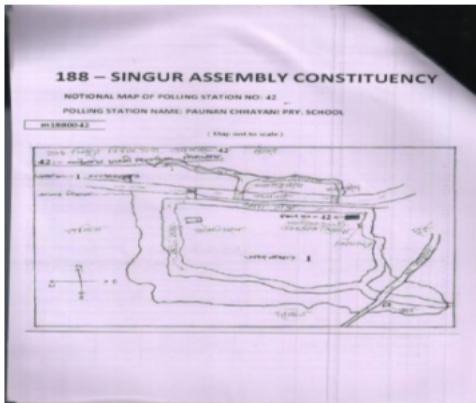

নির্বাচক নিবন্ধন আধিকারিকের স্বাক্ষর

Nazri Naksha

Google Map View

Polling Station Building Front View

Polling Station Front View

Cad View

Key MAP View

1 নাম : আশীষ সেন্তি পিতার নাম: গণেশ সেন্তি বাড়ির নং : এন0195 বয়স : 25 লিঙ্গ : পুরুষ	UYB2134716 ফটো উপলব্ধ	2 নাম : মনামি অধিকারী খাঁড়া স্বামীর নাম: অয়ন কুমার খাঁড়া বাড়ির নং : নং 00 বয়স : 32 লিঙ্গ : মহিলা	YCF1596667 ফটো উপলব্ধ	3 নাম : রিয়া আদক পিতার নাম: শম্ভু আদক বাড়ির নং : এন0270 বয়স : 25 লিঙ্গ : মহিলা	UYB2134666 ফটো উপলব্ধ
4 নাম : তপন কর অন্যান্য: লক্ষ্মী নারায়ণ কর বাড়ির নং : নং218 বয়স : 54 লিঙ্গ : পুরুষ	UYB2310191 ফটো উপলব্ধ	5 নাম : সুরজিৎ কাঁড়ার পিতার নাম: রবিন কাঁড়ার বাড়ির নং : এন0161 বয়স : 39 লিঙ্গ : পুরুষ	UYB2134682 ফটো উপলব্ধ	6 নাম : ইন্দ্রিকা কাঁড়ার স্বামীর নাম: সুরোজিৎ কাঁড়ার বাড়ির নং : এন0161 বয়স : 27 লিঙ্গ : মহিলা	UYB2038784 ফটো উপলব্ধ
7 নাম : সুনন্দা কাঁড়ার পিতার নাম: শ্রীকান্ত কাঁড়ার বাড়ির নং : এন0205 বয়স : 25 লিঙ্গ : মহিলা	UYB2134641 ফটো উপলব্ধ	8 নাম : মধুমিতা কোলে স্বামীর নাম: গঙ্গারাম কোলে বাড়ির নং : n0302 বয়স : 33 লিঙ্গ : মহিলা	UYB1565480 ফটো উপলব্ধ	9 নাম : কবিতা কোলে স্বামীর নাম: উজ্জল কোলে বাড়ির নং : n0081 বয়স : 40 লিঙ্গ : মহিলা	UYB1293737 ফটো উপলব্ধ
10 নাম : শুভদীপ খাঁড়া পিতার নাম: গোরচাঁদ খাঁড়া বাড়ির নং : এন0044 বয়স : 25 লিঙ্গ : পুরুষ	UYB2134658 ফটো উপলব্ধ	11 নাম : অঞ্জনা খাঁড়া স্বামীর নাম: সুরত খাঁড়া বাড়ির নং : n0065 বয়স : 37 লিঙ্গ : মহিলা	KJK2642353 ফটো উপলব্ধ	12 নাম : মৌ খাঁড়া স্বামীর নাম: অভিজিৎ খাঁড়া বাড়ির নং : n0288 বয়স : 41 লিঙ্গ : মহিলা	KJK2647840 ফটো উপলব্ধ
13 নাম : স্বপ্না (দাস)খাঁড়া স্বামীর নাম: তপনজ্যোতি খাঁড়া বাড়ির নং : n0041 বয়স : 52 লিঙ্গ : মহিলা	KJK1529221 ফটো উপলব্ধ	14 নাম : দেবজ্যোতি খাঁড়া পিতার নাম: ভূদেব চন্দ্র খাঁড়া বাড়ির নং : n0041 বয়স : 36 লিঙ্গ : পুরুষ	KJK2712594 ফটো উপলব্ধ	15 নাম : রাধী খাঁড়া পিতার নাম: হারাধান খাঁড়া বাড়ির নং : n0029 বয়স : 24 লিঙ্গ : মহিলা	UYB2197218 ফটো উপলব্ধ
16 নাম : ঋজু খাঁড়া পিতার নাম: মোহন চন্দ্র খাঁড়া বাড়ির নং : নং036 বয়স : 24 লিঙ্গ : পুরুষ	UYB2197416 ফটো উপলব্ধ	17 নাম : সায়ন খাঁড়া পিতার নাম: তরুণ খাঁড়া বাড়ির নং : নং047 বয়স : 23 লিঙ্গ : পুরুষ	UYB2310100 ফটো উপলব্ধ	18 নাম : মৌসুমী খাঁড়া স্বামীর নাম: সরূপ খাঁড়া বাড়ির নং : নং030 বয়স : 34 লিঙ্গ : মহিলা	UYB2197630 ফটো উপলব্ধ
19 নাম : অনুরূপা খাঁড়া স্বামীর নাম: মোহন চন্দ্র খাঁড়া বাড়ির নং : n0036 বয়স : 44 লিঙ্গ : মহিলা	KJK2307783 ফটো উপলব্ধ	20 নাম : সরস্বতী খাঁড়া স্বামীর নাম: পরেশ চন্দ্র খাঁড়া বাড়ির নং : n0034 বয়স : 57 লিঙ্গ : মহিলা	WB/27/183/144102 ফটো উপলব্ধ	21 নাম : তরুণ খাঁড়া পিতার নাম: শিবরাম খাঁড়া বাড়ির নং : n0046 বয়স : 56 লিঙ্গ : পুরুষ	UYB2317972 ফটো উপলব্ধ
22 নাম : সুরদীপ খাঁড়া পিতার নাম: নিমাই খাঁড়া বাড়ির নং : নং044 বয়স : 23 লিঙ্গ : পুরুষ	UYB2310316 ফটো উপলব্ধ	23 নাম : মধুমিতা দে স্বামীর নাম: দেবজ্যোতি খাঁড়া বাড়ির নং : এন0041 বয়স : 36 লিঙ্গ : মহিলা	UYB0081182 ফটো উপলব্ধ	24 নাম : রূপা খাঁড়া স্বামীর নাম: অশোক কুমার খাঁড়া বাড়ির নং : n0033 বয়স : 57 লিঙ্গ : মহিলা	WB/27/183/144369 ফটো উপলব্ধ
25 নাম : প্যাপিয়া খাঁড়া পিতার নাম: প্রনব খাঁড়া বাড়ির নং : n0033 বয়স : 28 লিঙ্গ : মহিলা	UYB1898089 ফটো উপলব্ধ	26 নাম : ভূদেব চন্দ্র খাঁড়া পিতার নাম: কালীপদ খাঁড়া বাড়ির নং : n0041 বয়স : 79 লিঙ্গ : পুরুষ	WB/27/183/144135 ফটো উপলব্ধ	27 নাম : তুষ্টি খাঁড়া স্বামীর নাম: শুভরত খাঁড়া বাড়ির নং : N0034 বয়স : 31 লিঙ্গ : মহিলা	UYB1730738 ফটো উপলব্ধ
28 নাম : কুহেলী খাঁড়া পিতার নাম: সুশীল খাঁড়া বাড়ির নং : N0028 বয়স : 24 লিঙ্গ : মহিলা	UYB2197176 ফটো উপলব্ধ	29 নাম : শোভন কুমার খাঁড়া পিতার নাম: বিমান বিহারী খাঁড়া বাড়ির নং : নং032 বয়স : 22 লিঙ্গ : পুরুষ	UYB2370476 ফটো উপলব্ধ	30 নাম : শ্রেয়া খাঁড়া পিতার নাম: অশোক কুমার খাঁড়া বাড়ির নং : নং00 বয়স : 22 লিঙ্গ : মহিলা	UYB2370484 ফটো উপলব্ধ