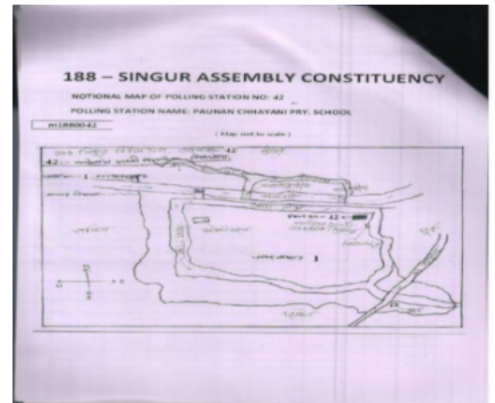

নির্বাচক নিবন্ধন আধিকারিকের স্বাক্ষর

Nazri Naksha

Google Map View

Polling Station Building Front View

Polling Station Front View

Cad View

Key MAP View

1 নাম : আশীষ সেন্তি পিতার নাম: গণেশ সেন্তি বাড়ির নং : এন0195 বয়স : 25 লিঙ্গ : পুরুষ	UYB2134716 ফটো উপলব্ধ	2 নাম : মনামি অধিকারী খাঁড়া স্বামীর নাম: অয়ন কুমার খাঁড়া বাড়ির নং : নং 00 বয়স : 32 লিঙ্গ : মহিলা	YCF1596667 ফটো উপলব্ধ	3 নাম : রিয়া আদক পিতার নাম: শম্ভু আদক বাড়ির নং : এন0270 বয়স : 25 লিঙ্গ : মহিলা	UYB2134666 ফটো উপলব্ধ
4 নাম : তপন কর অন্যান্য: লক্ষ্মী নারায়ণ কর বাড়ির নং : নং218 বয়স : 54 লিঙ্গ : পুরুষ	UYB2310191 ফটো উপলব্ধ	5 নাম : সুরজিৎ কাঁড়ার পিতার নাম: রবিন কাঁড়ার বাড়ির নং : এন0161 বয়স : 39 লিঙ্গ : পুরুষ	UYB2134682 ফটো উপলব্ধ	6 নাম : ইন্দ্রিকা কাঁড়ার স্বামীর নাম: সুরোজিৎ কাঁড়ার বাড়ির নং : এন0161 বয়স : 27 লিঙ্গ : মহিলা	UYB2038784 ফটো উপলব্ধ
7 নাম : সুনন্দা কাঁড়ার পিতার নাম: শ্রীকান্ত কাঁড়ার বাড়ির নং : এন0205 বয়স : 25 লিঙ্গ : মহিলা	UYB2134641 ফটো উপলব্ধ	8 নাম : মধুমিতা কোলে স্বামীর নাম: গঙ্গারাম কোলে বাড়ির নং : n0302 বয়স : 33 লিঙ্গ : মহিলা	UYB1565480 ফটো উপলব্ধ	9 নাম : কবিতা কোলে স্বামীর নাম: উজ্জল কোলে বাড়ির নং : n0081 বয়স : 40 লিঙ্গ : মহিলা	UYB1293737 ফটো উপলব্ধ
10 নাম : শুভদীপ খাঁড়া পিতার নাম: গোরচাঁদ খাঁড়া বাড়ির নং : এন0044 বয়স : 25 লিঙ্গ : পুরুষ	UYB2134658 ফটো উপলব্ধ	11 নাম : অঞ্জনা খাঁড়া স্বামীর নাম: সুরত খাঁড়া বাড়ির নং : n0065 বয়স : 37 লিঙ্গ : মহিলা	KJK2642353 ফটো উপলব্ধ	12 নাম : মৌ খাঁড়া স্বামীর নাম: অভিজিৎ খাঁড়া বাড়ির নং : n0288 বয়স : 41 লিঙ্গ : মহিলা	KJK2647840 ফটো উপলব্ধ
13 নাম : স্বপ্না (দাস)খাঁড়া স্বামীর নাম: তপনজ্যোতি খাঁড়া বাড়ির নং : n0041 বয়স : 52 লিঙ্গ : মহিলা	KJK1529221 ফটো উপলব্ধ	14 নাম : দেবজ্যোতি খাঁড়া পিতার নাম: ভূদেব চন্দ্র খাঁড়া বাড়ির নং : n0041 বয়স : 36 লিঙ্গ : পুরুষ	KJK2712594 ফটো উপলব্ধ	15 নাম : রাধী খাঁড়া পিতার নাম: হারাধান খাঁড়া বাড়ির নং : n0029 বয়স : 24 লিঙ্গ : মহিলা	UYB2197218 ফটো উপলব্ধ
16 নাম : ঋজু খাঁড়া পিতার নাম: মোহন চন্দ্র খাঁড়া বাড়ির নং : নং036 বয়স : 24 লিঙ্গ : পুরুষ	UYB2197416 ফটো উপলব্ধ	17 নাম : সায়ন খাঁড়া পিতার নাম: তরুণ খাঁড়া বাড়ির নং : নং047 বয়স : 23 লিঙ্গ : পুরুষ	UYB2310100 ফটো উপলব্ধ	18 নাম : মৌসুমী খাঁড়া স্বামীর নাম: সরূপ খাঁড়া বাড়ির নং : নং030 বয়স : 34 লিঙ্গ : মহিলা	UYB2197630 ফটো উপলব্ধ
19 নাম : অনুরূপা খাঁড়া স্বামীর নাম: মোহন চন্দ্র খাঁড়া বাড়ির নং : n0036 বয়স : 44 লিঙ্গ : মহিলা	KJK2307783 ফটো উপলব্ধ	20 নাম : সরস্বতী খাঁড়া স্বামীর নাম: পরেশ চন্দ্র খাঁড়া বাড়ির নং : n0034 বয়স : 57 লিঙ্গ : মহিলা	WB/27/183/144102 ফটো উপলব্ধ	21 নাম : তরুণ খাঁড়া পিতার নাম: শিবরাম খাঁড়া বাড়ির নং : n0046 বয়স : 56 লিঙ্গ : পুরুষ	UYB2317972 ফটো উপলব্ধ
22 নাম : সুরদীপ খাঁড়া পিতার নাম: নিমাই খাঁড়া বাড়ির নং : নং044 বয়স : 23 লিঙ্গ : পুরুষ	UYB2310316 ফটো উপলব্ধ	23 নাম : মধুমিতা দে স্বামীর নাম: দেবজ্যোতি খাঁড়া বাড়ির নং : এন0041 বয়স : 36 লিঙ্গ : মহিলা	UYB0081182 ফটো উপলব্ধ	24 নাম : রূপা খাঁড়া স্বামীর নাম: অশোক কুমার খাঁড়া বাড়ির নং : n0033 বয়স : 57 লিঙ্গ : মহিলা	WB/27/183/144369 ফটো উপলব্ধ
25 নাম : প্যাপিয়া খাঁড়া পিতার নাম: প্রনব খাঁড়া বাড়ির নং : n0033 বয়স : 28 লিঙ্গ : মহিলা	UYB1898089 ফটো উপলব্ধ	26 নাম : ভূদেব চন্দ্র খাঁড়া পিতার নাম: কালীপদ খাঁড়া বাড়ির নং : n0041 বয়স : 79 লিঙ্গ : পুরুষ	WB/27/183/144135 ফটো উপলব্ধ	27 নাম : তুষ্টি খাঁড়া স্বামীর নাম: শুভরত খাঁড়া বাড়ির নং : N0034 বয়স : 31 লিঙ্গ : মহিলা	UYB1730738 ফটো উপলব্ধ
28 নাম : কুহেলী খাঁড়া পিতার নাম: সুশীল খাঁড়া বাড়ির নং : N0028 বয়স : 24 লিঙ্গ : মহিলা	UYB2197176 ফটো উপলব্ধ	29 নাম : শোভন কুমার খাঁড়া পিতার নাম: বিমান বিহারী খাঁড়া বাড়ির নং : নং032 বয়স : 22 লিঙ্গ : পুরুষ	UYB2370476 ফটো উপলব্ধ	30 নাম : শ্রেয়া খাঁড়া পিতার নাম: অশোক কুমার খাঁড়া বাড়ির নং : নং00 বয়স : 22 লিঙ্গ : মহিলা	UYB2370484 ফটো উপলব্ধ