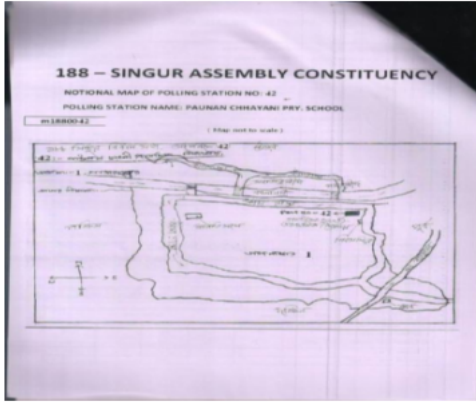

Nazri Naksha