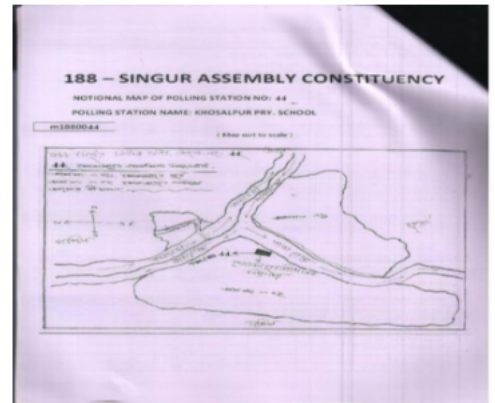

Key MAP View