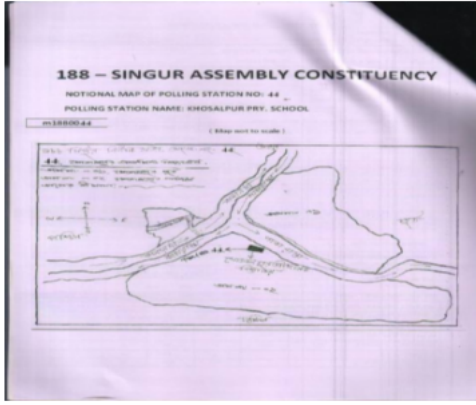

Nazri Naksha