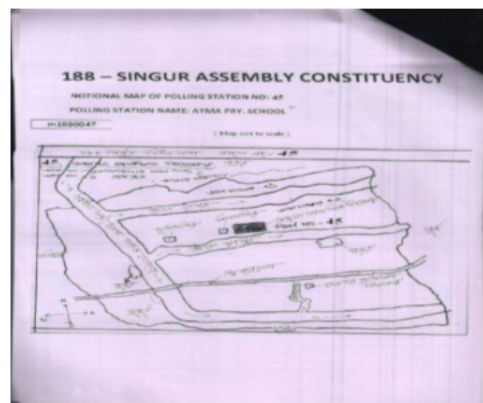

Key MAP View