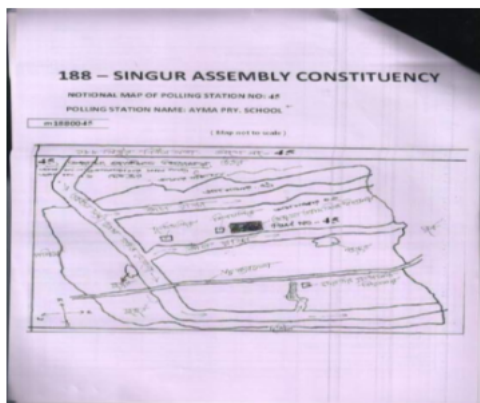

Nazri Naksha