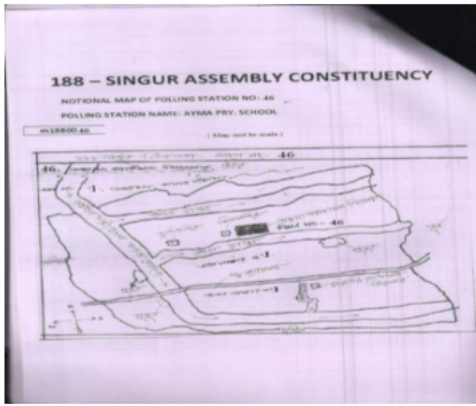

Nazri Naksha