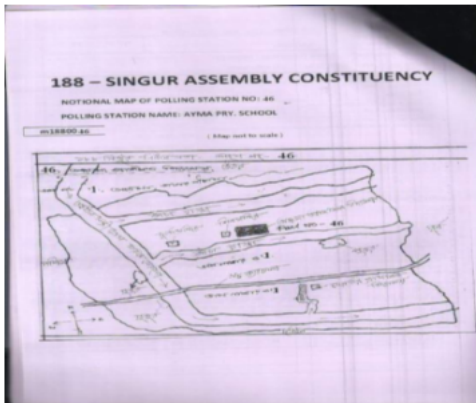

নির্বাচক নিবন্ধন আধিকারিকের স্বাক্ষর

Nazri Naksha

Google Map View

Polling Station Building Front View

Polling Station Front View

Cad View

Key MAP View

| | | | | | |
|---|--------------------------------|---|--------------------------------|---|--------------------------------|
| 1 নাম : সুস্মিতা আদক স্বামীর নাম: অমিত কুমার সন্দ্বী বাড়ির নং : নং 139 বয়স : 32 লিঙ্গ : মহিলা | XHS1326487 ফটো উপলব্ধ | 2 নাম : নবনীতা মাইতি স্বামীর নাম: মধুসূদন মাইতি বাড়ির নং : নং 080 বয়স : 28 লিঙ্গ : মহিলা | UYB1920537 ফটো উপলব্ধ | 3 নাম : সান্তনা খাঁড়া স্বামীর নাম: কার্তিক খাঁড়া বাড়ির নং : n0117 বয়স : 37 লিঙ্গ : মহিলা | UYB1619345 ফটো উপলব্ধ |
| 4 নাম : দিপিকা খাঁড়া স্বামীর নাম: লীলাময় খাঁড়া বাড়ির নং : n0117 বয়স : 39 লিঙ্গ : মহিলা | UYB0210450 ফটো উপলব্ধ | 5 নাম : লীলাময় খাঁড়া পিতার নাম: লালমোহন খাঁড়া বাড়ির নং : n0117 বয়স : 46 লিঙ্গ : পুরুষ | UYB0210443 ফটো উপলব্ধ | 6 নাম : সুলেখা খাঁড়া স্বামীর নাম: অসিত খাঁড়া বাড়ির নং : n0117 বয়স : 37 লিঙ্গ : মহিলা | UYB1544642 ফটো উপলব্ধ |
| 7 নাম : অসিত খাঁড়া পিতার নাম: সুকুমার খাঁড়া বাড়ির নং : n0117 বয়স : 39 লিঙ্গ : পুরুষ | KJK2713303 ফটো উপলব্ধ | 8 নাম : কার্তিক চন্দ্র খাঁড়া পিতার নাম: সুকুমার খাঁড়া বাড়ির নং : n0117 বয়স : 43 লিঙ্গ : পুরুষ | UYB1474295 ফটো উপলব্ধ | 9 নাম : সরস্বতী খাঁড়া স্বামীর নাম: সুকুমার খাঁড়া বাড়ির নং : n0117 বয়স : 59 লিঙ্গ : মহিলা | WB/27/183/159274 ফটো উপলব্ধ |
| 10 নাম : মধুমিতা খাঁড়া স্বামীর নাম: সুরজিত খাঁড়া বাড়ির নং : n0116 বয়স : 39 লিঙ্গ : মহিলা | KJK2499648 ফটো উপলব্ধ | 11 নাম : সুরজিত খাঁড়া পিতার নাম: সনাতন খাঁড়া বাড়ির নং : n0116 বয়স : 44 লিঙ্গ : পুরুষ | KJK1644665 ফটো উপলব্ধ | 12 নাম : মৌসুমী খাঁড়া স্বামীর নাম: সুধাময় খাঁড়া বাড়ির নং : n0116 বয়স : 35 লিঙ্গ : মহিলা | UYB1730548 ফটো উপলব্ধ |
| 13 নাম : সুধাময় খাঁড়া পিতার নাম: সনাতন খাঁড়া বাড়ির নং : n0116 বয়স : 47 লিঙ্গ : পুরুষ | KJK2713295 ফটো উপলব্ধ | 14 নাম : সুপ্রিয়া খাঁড়া স্বামীর নাম: বিশুজীৎ খাঁড়া বাড়ির নং : n0117 বয়স : 39 লিঙ্গ : মহিলা | UYB1899665 ফটো উপলব্ধ | 15 নাম : বিশুজীৎ খাঁড়া পিতার নাম: লালমোহন খাঁড়া বাড়ির নং : n0117 বয়স : 43 লিঙ্গ : পুরুষ | UYB1899681 ফটো উপলব্ধ |
| 16 নাম : অসিত ঘাঁটি পিতার নাম: সাগর ঘাঁটি বাড়ির নং : এন048 বয়স : 58 লিঙ্গ : পুরুষ | UYB2116036 ফটো উপলব্ধ | 17 নাম : অভিজিৎ ঘাঁটি পিতার নাম: শশাঙ্ক শেখর ঘাঁটি বাড়ির নং : নং037 বয়স : 24 লিঙ্গ : পুরুষ | UYB2200830 ফটো উপলব্ধ | 18 নাম : বর্নালী মাস্তা মায়ের নাম: সন্ধ্যা শাসমল বাড়ির নং : n0050 বয়স : 44 লিঙ্গ : মহিলা | UYB1980895 ফটো উপলব্ধ |
| 19 নাম : দেবশীষ ঘাঁটি পিতার নাম: হরিপদ ঘাঁটি বাড়ির নং : n0041 বয়স : 50 লিঙ্গ : পুরুষ | UYB2201606 ফটো উপলব্ধ | 20 নাম : হরিপদ ঘাঁটি পিতার নাম: ধনঞ্জয় ঘাঁটি বাড়ির নং : n0041 বয়স : 79 লিঙ্গ : পুরুষ | UYB2201598 ফটো উপলব্ধ | 21 নাম : প্রিয়া ঘাঁটি স্বামীর নাম: মনোজ ঘাঁটি বাড়ির নং : নং16 বয়স : 28 লিঙ্গ : মহিলা | UYB2312411 ফটো উপলব্ধ |
| 22 নাম : গৌরান্ধ ঘাঁটি পিতার নাম: দশরথ ঘাঁটি বাড়ির নং : n0015 বয়স : 53 লিঙ্গ : পুরুষ | WB/27/183/159031 ফটো উপলব্ধ | 23 নাম : জয়ন্ত ঘাঁটি পিতার নাম: অরুণ ঘাঁটি বাড়ির নং : n0033 বয়স : 55 লিঙ্গ : পুরুষ | KJK1530286 ফটো উপলব্ধ | 24 নাম : সুধান্য ঘাঁটি পিতার নাম: গৌর চন্দ্র ঘাঁটি বাড়ির নং : n0034 বয়স : 76 লিঙ্গ : পুরুষ | WB/27/183/159317 ফটো উপলব্ধ |
| 25 নাম : আল্পনা ঘাঁটি স্বামীর নাম: সুধন্য ঘাঁটি বাড়ির নং : n0034 বয়স : 66 লিঙ্গ : মহিলা | WB/27/183/159001 ফটো উপলব্ধ | 26 নাম : গুনধর ঘাঁটি পিতার নাম: মধুসূদন ঘাঁটি বাড়ির নং : n0036 বয়স : 51 লিঙ্গ : পুরুষ | WB/27/183/159029 ফটো উপলব্ধ | 27 নাম : শশাঙ্ক ঘাঁটি পিতার নাম: হীরালাল ঘাঁটি বাড়ির নং : n0037 বয়স : 58 লিঙ্গ : পুরুষ | WB/27/183/159539 ফটো উপলব্ধ |
| 28 নাম : প্রতিমা ঘাঁটি স্বামীর নাম: শশাঙ্ক ঘাঁটি বাড়ির নং : n0037 বয়স : 56 লিঙ্গ : মহিলা | WB/27/183/159250 ফটো উপলব্ধ | 29 নাম : অভিষেক ঘাঁটি পিতার নাম: শশাঙ্ক শেখর ঘাঁটি বাড়ির নং : n0037 বয়স : 31 লিঙ্গ : পুরুষ | UYB1619436 ফটো উপলব্ধ | 30 নাম : রবীন্দ্রনাথ ঘাঁটি পিতার নাম: হীরালাল ঘাঁটি বাড়ির নং : n0038 বয়স : 56 লিঙ্গ : পুরুষ | WB/27/183/159078 ফটো উপলব্ধ |