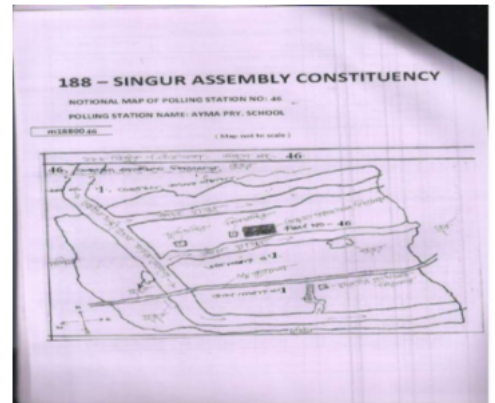

Key MAP View