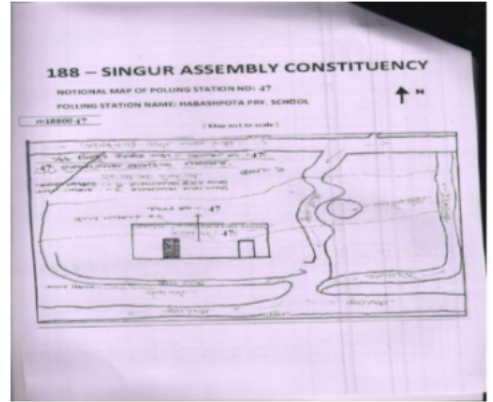

নির্বাচক নিবন্ধন আধিকারিকের স্বাক্ষর

Nazri Naksha

Google Map View

Polling Station Building Front View

Polling Station Front View

Cad View

Key MAP View

|  |                  |  |                  |  |                  |
|--|------------------|--|------------------|--|------------------|
| 1<br>নাম : সিদ্ধার্থ আদক<br>পিতার নাম: বাদল আদক<br>বাড়ির নং : n0007<br>বয়স : 56 লিঙ্গ : পুরুষ<br>ফটো উপলব্ধ        | WB/27/183/162620 | 2<br>নাম : প্রশান্ত আদক<br>পিতার নাম: সন্তোষ আদক<br>বাড়ির নং : n0006<br>বয়স : 36 লিঙ্গ : পুরুষ<br>ফটো উপলব্ধ         | UYB1730704       | 3<br>নাম : শ্রীকান্ত আদক<br>পিতার নাম: সন্তোষ আদক<br>বাড়ির নং : n0006<br>বয়স : 43 লিঙ্গ : পুরুষ<br>ফটো উপলব্ধ      | KJK2312023       |
| 4<br>নাম : সুশান্ত আদক<br>পিতার নাম: সন্তোষ আদক<br>বাড়ির নং : n0006<br>বয়স : 45 লিঙ্গ : পুরুষ<br>ফটো উপলব্ধ        | UYB1474436       | 5<br>নাম : বসন্তবালা আদক<br>স্বামীর নাম: সন্তোষ আদক<br>বাড়ির নং : n0006<br>বয়স : 67 লিঙ্গ : মহিলা                    | WB/27/183/162474 | 6<br>নাম : তাপসী আদক<br>স্বামীর নাম: স্বপন আদক<br>বাড়ির নং : n0013<br>বয়স : 43 লিঙ্গ : মহিলা<br>ফটো উপলব্ধ         | KJK1534486       |
| 7<br>নাম : স্বপন আদক<br>পিতার নাম: সুবল আদক<br>বাড়ির নং : n0013<br>বয়স : 58 লিঙ্গ : পুরুষ<br>ফটো উপলব্ধ            | WB/27/183/162643 | 8<br>নাম : অষ্ট আদক<br>স্বামীর নাম: সহদেব আদক<br>বাড়ির নং : n0012<br>বয়স : 46 লিঙ্গ : মহিলা<br>ফটো উপলব্ধ            | KJK2058535       | 9<br>নাম : সহদেব আদক<br>পিতার নাম: পশুপতি আদক<br>বাড়ির নং : n0012<br>বয়স : 66 লিঙ্গ : পুরুষ<br>ফটো উপলব্ধ          | WB/27/183/162068 |
| 10<br>নাম : জবা আদক<br>স্বামীর নাম: রবিন্দ্র কুমার আদক<br>বাড়ির নং : n0012<br>বয়স : 32 লিঙ্গ : মহিলা<br>ফটো উপলব্ধ | UYB1619659       | 11<br>নাম : রবিন্দ্র কুমার আদক<br>পিতার নাম: কাশীনাথ আদক<br>বাড়ির নং : n0012<br>বয়স : 43 লিঙ্গ : পুরুষ<br>ফটো উপলব্ধ | KJK2713667       | 12<br>নাম : শিপ্রা আদক<br>স্বামীর নাম: পিন্টু আদক<br>বাড়ির নং : n0012<br>বয়স : 35 লিঙ্গ : মহিলা<br>ফটো উপলব্ধ      | UYB1362169       |
| 13<br>নাম : পিন্টু আদক<br>পিতার নাম: কাশীনাথ আদক<br>বাড়ির নং : n0012<br>বয়স : 47 লিঙ্গ : পুরুষ<br>ফটো উপলব্ধ       | KJK2571263       | 14<br>নাম : অলকা আদক<br>স্বামীর নাম: কাশীনাথ আদক<br>বাড়ির নং : n0012<br>বয়স : 71 লিঙ্গ : মহিলা<br>ফটো উপলব্ধ         | WB/27/183/162227 | 15<br>নাম : রিন্টু আদক<br>পিতার নাম: সহদেব আদক<br>বাড়ির নং : এনওও12<br>বয়স : 23 লিঙ্গ : পুরুষ<br>ফটো উপলব্ধ        | UYB2541233       |
| 16<br>নাম : সুজাতা আদক<br>পিতার নাম: জয়দেব আদক<br>বাড়ির নং : n0011<br>বয়স : 49 লিঙ্গ : মহিলা<br>ফটো উপলব্ধ        | WB/27/183/162089 | 17<br>নাম : যোগমায়া আদক<br>স্বামীর নাম: জয়দেব আদক<br>বাড়ির নং : n0011<br>বয়স : 67 লিঙ্গ : মহিলা<br>ফটো উপলব্ধ      | KJK0317743       | 18<br>নাম : জয়ন্ত কুমার আদক<br>পিতার নাম: নবকুমার আদক<br>বাড়ির নং : n0010<br>বয়স : 38 লিঙ্গ : পুরুষ<br>ফটো উপলব্ধ | UYB0216556       |
| 19<br>নাম : শঙ্করী আদক<br>স্বামীর নাম: নবকুমার আদক<br>বাড়ির নং : n0010<br>বয়স : 57 লিঙ্গ : মহিলা<br>ফটো উপলব্ধ     | WB/27/183/162443 | 20<br>নাম : নবকুমার আদক<br>পিতার নাম: বলাই আদক<br>বাড়ির নং : n0010<br>বয়স : 63 লিঙ্গ : পুরুষ<br>ফটো উপলব্ধ           | WB/27/183/162416 | 21<br>নাম : মনোজ কুমার আদক<br>পিতার নাম: রাধেশ্যাম আদক<br>বাড়ির নং : n0009<br>বয়স : 29 লিঙ্গ : পুরুষ<br>ফটো উপলব্ধ | UYB1826288       |
| 22<br>নাম : শিপ্রা আদক<br>স্বামীর নাম: রাধেশ্যাম আদক<br>বাড়ির নং : n0009<br>বয়স : 56 লিঙ্গ : মহিলা<br>ফটো উপলব্ধ   | WB/27/183/162415 | 23<br>নাম : রাধেশ্যাম আদক<br>পিতার নাম: পাঁচগোপাল আদক<br>বাড়ির নং : n0009<br>বয়স : 61 লিঙ্গ : পুরুষ<br>ফটো উপলব্ধ    | WB/27/183/162553 | 24<br>নাম : আল্পনা আদক<br>স্বামীর নাম: গোবিন্দ আদক<br>বাড়ির নং : n0009<br>বয়স : 59 লিঙ্গ : মহিলা<br>ফটো উপলব্ধ     | WB/27/183/162314 |
| 25<br>নাম : গোবিন্দ আদক<br>পিতার নাম: পাঁচগোপাল আদক<br>বাড়ির নং : n0009<br>বয়স : 66 লিঙ্গ : পুরুষ<br>ফটো উপলব্ধ    | WB/27/183/162315 | 26<br>নাম : সন্ধ্যা আদক<br>স্বামীর নাম: বেচারাম আদক<br>বাড়ির নং : n0008<br>বয়স : 55 লিঙ্গ : মহিলা<br>ফটো উপলব্ধ      | WB/27/183/162267 | 27<br>নাম : বেচারাম আদক<br>পিতার নাম: নেপাল আদক<br>বাড়ির নং : n0008<br>বয়স : 60 লিঙ্গ : পুরুষ<br>ফটো উপলব্ধ        | WB/27/183/160479 |
| 28<br>নাম : হারুবালা আদক<br>স্বামীর নাম: নেপাল আদক<br>বাড়ির নং : n0008<br>বয়স : 76 লিঙ্গ : মহিলা<br>ফটো উপলব্ধ     | WB/27/183/162268 | 29<br>নাম : অর্জুন আদক<br>পিতার নাম: সিদ্ধার্থ আদক<br>বাড়ির নং : n0007<br>বয়স : 34 লিঙ্গ : পুরুষ<br>ফটো উপলব্ধ       | UYB1619576       | 30<br>নাম : অনুভা আদক<br>স্বামীর নাম: সিদ্ধার্থ আদক<br>বাড়ির নং : n0007<br>বয়স : 52 লিঙ্গ : মহিলা<br>ফটো উপলব্ধ    | WB/27/183/162396 |