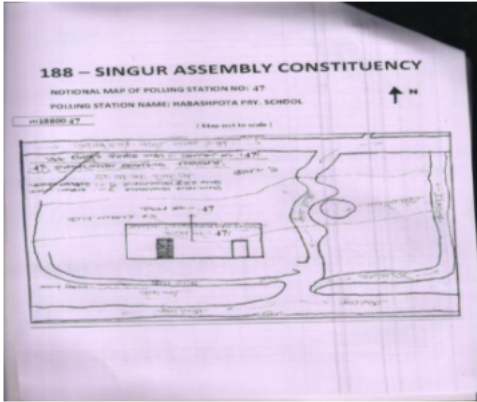

নির্বাচক নিবন্ধন আধিকারিকের স্বাক্ষর

Nazri Naksha

Google Map View

Polling Station Building Front View

Polling Station Front View

Cad View

Key MAP View

|  |                  |  |                  |  |                  |
|--|------------------|--|------------------|--|------------------|
| 1<br>নাম : সিদ্ধার্থ আদক<br>পিতার নাম: বাদল আদক<br>বাড়ির নং : n0007<br>বয়স : 56 লিঙ্গ : পুরুষ<br>ফটো উপলব্ধ        | WB/27/183/162620 | 2<br>নাম : প্রশান্ত আদক<br>পিতার নাম: সন্তোষ আদক<br>বাড়ির নং : n0006<br>বয়স : 36 লিঙ্গ : পুরুষ<br>ফটো উপলব্ধ         | UYB1730704       | 3<br>নাম : শ্রীকান্ত আদক<br>পিতার নাম: সন্তোষ আদক<br>বাড়ির নং : n0006<br>বয়স : 43 লিঙ্গ : পুরুষ<br>ফটো উপলব্ধ      | KJK2312023       |
| 4<br>নাম : সুশান্ত আদক<br>পিতার নাম: সন্তোষ আদক<br>বাড়ির নং : n0006<br>বয়স : 45 লিঙ্গ : পুরুষ<br>ফটো উপলব্ধ        | UYB1474436       | 5<br>নাম : বসন্তবালা আদক<br>স্বামীর নাম: সন্তোষ আদক<br>বাড়ির নং : n0006<br>বয়স : 67 লিঙ্গ : মহিলা                    | WB/27/183/162474 | 6<br>নাম : তাপসী আদক<br>স্বামীর নাম: স্বপন আদক<br>বাড়ির নং : n0013<br>বয়স : 43 লিঙ্গ : মহিলা<br>ফটো উপলব্ধ         | KJK1534486       |
| 7<br>নাম : স্বপন আদক<br>পিতার নাম: সুবল আদক<br>বাড়ির নং : n0013<br>বয়স : 58 লিঙ্গ : পুরুষ<br>ফটো উপলব্ধ            | WB/27/183/162643 | 8<br>নাম : অষ্ট আদক<br>স্বামীর নাম: সহদেব আদক<br>বাড়ির নং : n0012<br>বয়স : 46 লিঙ্গ : মহিলা<br>ফটো উপলব্ধ            | KJK2058535       | 9<br>নাম : সহদেব আদক<br>পিতার নাম: পশুপতি আদক<br>বাড়ির নং : n0012<br>বয়স : 66 লিঙ্গ : পুরুষ<br>ফটো উপলব্ধ          | WB/27/183/162068 |
| 10<br>নাম : জবা আদক<br>স্বামীর নাম: রবিন্দ্র কুমার আদক<br>বাড়ির নং : n0012<br>বয়স : 32 লিঙ্গ : মহিলা<br>ফটো উপলব্ধ | UYB1619659       | 11<br>নাম : রবিন্দ্র কুমার আদক<br>পিতার নাম: কাশীনাথ আদক<br>বাড়ির নং : n0012<br>বয়স : 43 লিঙ্গ : পুরুষ<br>ফটো উপলব্ধ | KJK2713667       | 12<br>নাম : শিপ্রা আদক<br>স্বামীর নাম: পিন্টু আদক<br>বাড়ির নং : n0012<br>বয়স : 35 লিঙ্গ : মহিলা<br>ফটো উপলব্ধ      | UYB1362169       |
| 13<br>নাম : পিন্টু আদক<br>পিতার নাম: কাশীনাথ আদক<br>বাড়ির নং : n0012<br>বয়স : 47 লিঙ্গ : পুরুষ<br>ফটো উপলব্ধ       | KJK2571263       | 14<br>নাম : অলকা আদক<br>স্বামীর নাম: কাশীনাথ আদক<br>বাড়ির নং : n0012<br>বয়স : 71 লিঙ্গ : মহিলা<br>ফটো উপলব্ধ         | WB/27/183/162227 | 15<br>নাম : রিন্টু আদক<br>পিতার নাম: সহদেব আদক<br>বাড়ির নং : এনওও12<br>বয়স : 23 লিঙ্গ : পুরুষ<br>ফটো উপলব্ধ        | UYB2541233       |
| 16<br>নাম : সুজাতা আদক<br>পিতার নাম: জয়দেব আদক<br>বাড়ির নং : n0011<br>বয়স : 49 লিঙ্গ : মহিলা<br>ফটো উপলব্ধ        | WB/27/183/162089 | 17<br>নাম : যোগমায়া আদক<br>স্বামীর নাম: জয়দেব আদক<br>বাড়ির নং : n0011<br>বয়স : 67 লিঙ্গ : মহিলা<br>ফটো উপলব্ধ      | KJK0317743       | 18<br>নাম : জয়ন্ত কুমার আদক<br>পিতার নাম: নবকুমার আদক<br>বাড়ির নং : n0010<br>বয়স : 38 লিঙ্গ : পুরুষ<br>ফটো উপলব্ধ | UYB0216556       |
| 19<br>নাম : শঙ্করী আদক<br>স্বামীর নাম: নবকুমার আদক<br>বাড়ির নং : n0010<br>বয়স : 57 লিঙ্গ : মহিলা<br>ফটো উপলব্ধ     | WB/27/183/162443 | 20<br>নাম : নবকুমার আদক<br>পিতার নাম: বলাই আদক<br>বাড়ির নং : n0010<br>বয়স : 63 লিঙ্গ : পুরুষ<br>ফটো উপলব্ধ           | WB/27/183/162416 | 21<br>নাম : মনোজ কুমার আদক<br>পিতার নাম: রাধেশ্যাম আদক<br>বাড়ির নং : n0009<br>বয়স : 29 লিঙ্গ : পুরুষ<br>ফটো উপলব্ধ | UYB1826288       |
| 22<br>নাম : শিপ্রা আদক<br>স্বামীর নাম: রাধেশ্যাম আদক<br>বাড়ির নং : n0009<br>বয়স : 56 লিঙ্গ : মহিলা<br>ফটো উপলব্ধ   | WB/27/183/162415 | 23<br>নাম : রাধেশ্যাম আদক<br>পিতার নাম: পাঁচগোপাল আদক<br>বাড়ির নং : n0009<br>বয়স : 61 লিঙ্গ : পুরুষ<br>ফটো উপলব্ধ    | WB/27/183/162553 | 24<br>নাম : আল্পনা আদক<br>স্বামীর নাম: গোবিন্দ আদক<br>বাড়ির নং : n0009<br>বয়স : 59 লিঙ্গ : মহিলা<br>ফটো উপলব্ধ     | WB/27/183/162314 |
| 25<br>নাম : গোবিন্দ আদক<br>পিতার নাম: পাঁচগোপাল আদক<br>বাড়ির নং : n0009<br>বয়স : 66 লিঙ্গ : পুরুষ<br>ফটো উপলব্ধ    | WB/27/183/162315 | 26<br>নাম : সন্ধ্যা আদক<br>স্বামীর নাম: বেচারাম আদক<br>বাড়ির নং : n0008<br>বয়স : 55 লিঙ্গ : মহিলা<br>ফটো উপলব্ধ      | WB/27/183/162267 | 27<br>নাম : বেচারাম আদক<br>পিতার নাম: নেপাল আদক<br>বাড়ির নং : n0008<br>বয়স : 60 লিঙ্গ : পুরুষ<br>ফটো উপলব্ধ        | WB/27/183/160479 |
| 28<br>নাম : হারুবালা আদক<br>স্বামীর নাম: নেপাল আদক<br>বাড়ির নং : n0008<br>বয়স : 76 লিঙ্গ : মহিলা<br>ফটো উপলব্ধ     | WB/27/183/162268 | 29<br>নাম : অর্জুন আদক<br>পিতার নাম: সিদ্ধার্থ আদক<br>বাড়ির নং : n0007<br>বয়স : 34 লিঙ্গ : পুরুষ<br>ফটো উপলব্ধ       | UYB1619576       | 30<br>নাম : অনুভা আদক<br>স্বামীর নাম: সিদ্ধার্থ আদক<br>বাড়ির নং : n0007<br>বয়স : 52 লিঙ্গ : মহিলা<br>ফটো উপলব্ধ    | WB/27/183/162396 |