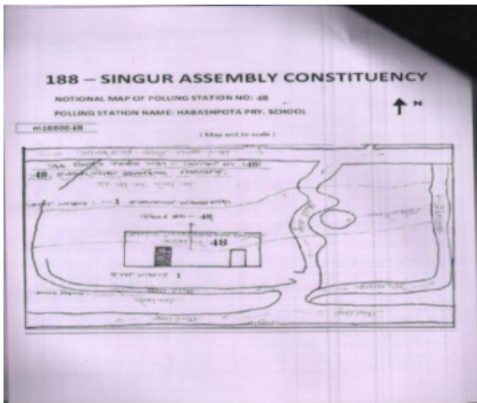

নির্বাচক নিবন্ধন আধিকারিকের স্বাক্ষর

Nazri Naksha

Google Map View

Polling Station Building Front View

Polling Station Front View

Cad View

Key MAP View

1 নাম : পারুল ওবা স্বামীর নাম: চন্দ্রশেখর ওবা বাড়ির নং : n0122 বয়স : 65 লিঙ্গ : মহিলা ফটো উপলব্ধ	WB/27/183/165393	2 নাম : লতা ওবা স্বামীর নাম: সঞ্জয় ওবা বাড়ির নং : n0155 বয়স : 29 লিঙ্গ : মহিলা ফটো উপলব্ধ	KJK2507358	3 নাম : মিঠুন ওবা পিতার নাম: চন্দ্রশেখর ওবা বাড়ির নং : n0122 বয়স : 42 লিঙ্গ : পুরুষ ফটো উপলব্ধ	KJK2235380
4 নাম : সঞ্জয় ওবা পিতার নাম: চন্দ্রশেখর ওবা বাড়ির নং : n0122 বয়স : 49 লিঙ্গ : পুরুষ ফটো উপলব্ধ	WB/27/183/165372	5 নাম : সীমন্তিনী ওবা স্বামীর নাম: মিঠুন ওবা বাড়ির নং : n0170 বয়স : 34 লিঙ্গ : মহিলা ফটো উপলব্ধ	UYB1363068	6 নাম : প্রামানিক কনক স্বামীর নাম: কালিপদ প্রামানিক বাড়ির নং : n0124 বয়স : 76 লিঙ্গ : মহিলা ফটো উপলব্ধ	WB/27/183/165225
7 নাম : সাধনা খাঁ স্বামীর নাম: রাজিব খাঁ বাড়ির নং : n0171 বয়স : 36 লিঙ্গ : মহিলা ফটো উপলব্ধ	UYB1746551	8 নাম : লীনা খাঁ স্বামীর নাম: প্রদীপ খাঁ বাড়ির নং : nং11 বয়স : 28 লিঙ্গ : মহিলা ফটো উপলব্ধ	UYB2313534	9 নাম : প্রদীপ খাঁ পিতার নাম: স্বপন খাঁ বাড়ির নং : n0011 বয়স : 31 লিঙ্গ : পুরুষ ফটো উপলব্ধ	UYB1619931
10 নাম : মীরা খাঁ স্বামীর নাম: স্বপন খাঁ বাড়ির নং : n0011 বয়স : 51 লিঙ্গ : মহিলা ফটো উপলব্ধ	WB/27/183/165061	11 নাম : স্বপন খাঁ পিতার নাম: গনেশ খাঁ বাড়ির নং : n0011 বয়স : 53 লিঙ্গ : পুরুষ ফটো উপলব্ধ	WB/27/183/165150	12 নাম : সন্দীপ খাঁ পিতার নাম: নিমাই চন্দ্র খাঁ বাড়ির নং : n0010 বয়স : 37 লিঙ্গ : পুরুষ ফটো উপলব্ধ	UYB0221515
13 নাম : দীপা খাঁ স্বামীর নাম: নিমাই খাঁ বাড়ির নং : n0010 বয়স : 52 লিঙ্গ : মহিলা ফটো উপলব্ধ	WB/27/183/165062	14 নাম : সুস্মিতা খাঁ স্বামীর নাম: বাপন খাঁ বাড়ির নং : n0009 বয়স : 29 লিঙ্গ : মহিলা ফটো উপলব্ধ	UYB1826577	15 নাম : বাপন খাঁ পিতার নাম: জয়দেব খাঁ বাড়ির নং : n0009 বয়স : 30 লিঙ্গ : পুরুষ ফটো উপলব্ধ	UYB1731173
16 নাম : উমা খাঁ স্বামীর নাম: জয়দেব খাঁ বাড়ির নং : n0009 বয়স : 56 লিঙ্গ : মহিলা ফটো উপলব্ধ	WB/27/183/165095	17 নাম : জয়দেব খাঁ পিতার নাম: কার্তিক খাঁ বাড়ির নং : n0009 বয়স : 61 লিঙ্গ : পুরুষ ফটো উপলব্ধ	WB/27/183/165155	18 নাম : শোভা খাঁ স্বামীর নাম: কার্তিক খাঁ বাড়ির নং : n0009 বয়স : 71 লিঙ্গ : মহিলা ফটো উপলব্ধ	WB/27/183/165047
19 নাম : পরেশ খাঁ পিতার নাম: দুলাল খাঁ বাড়ির নং : n0008 বয়স : 40 লিঙ্গ : পুরুষ ফটো উপলব্ধ	KJK2500197	20 নাম : নমিতা খাঁ স্বামীর নাম: দুলাল খাঁ বাড়ির নং : n0008 বয়স : 56 লিঙ্গ : মহিলা ফটো উপলব্ধ	WB/27/183/165116	21 নাম : মুক্তাবালা খাঁ স্বামীর নাম: মেথর খাঁ বাড়ির নং : n0008 বয়স : 76 লিঙ্গ : মহিলা ফটো উপলব্ধ	KJK0323170
22 নাম : রমেশ খাঁ পিতার নাম: নবকুমার খাঁ বাড়ির নং : n0007 বয়স : 35 লিঙ্গ : পুরুষ ফটো উপলব্ধ	UYB1362409	23 নাম : দীক্ষা খাঁ স্বামীর নাম: নবকুমার খাঁ বাড়ির নং : n0007 বয়স : 61 লিঙ্গ : মহিলা ফটো উপলব্ধ	WB/27/183/165362	24 নাম : নবকুমার খাঁ পিতার নাম: ধীরেন খাঁ বাড়ির নং : n0007 বয়স : 64 লিঙ্গ : পুরুষ ফটো উপলব্ধ	WB/27/183/165374
25 নাম : মঙ্গলা খাঁ স্বামীর নাম: পরেশ খাঁ বাড়ির নং : n0156 বয়স : 44 লিঙ্গ : মহিলা ফটো উপলব্ধ	KJK2342517	26 নাম : দেবাশিষ খাঁ পিতার নাম: সুকুমার খাঁ বাড়ির নং : n0006 বয়স : 33 লিঙ্গ : পুরুষ ফটো উপলব্ধ	UYB1545060	27 নাম : অনিমা খাঁ স্বামীর নাম: সুকুমার খাঁ বাড়ির নং : n0006 বয়স : 59 লিঙ্গ : মহিলা ফটো উপলব্ধ	WB/27/183/165117
28 নাম : সুকুমার খাঁ পিতার নাম: ধীরেন খাঁ বাড়ির নং : n0006 বয়স : 61 লিঙ্গ : পুরুষ ফটো উপলব্ধ	WB/27/183/165131	29 নাম : কবিতা খাঁ স্বামীর নাম: বলরাম খাঁ বাড়ির নং : n0004 বয়স : 45 লিঙ্গ : মহিলা ফটো উপলব্ধ	KJK2312502	30 নাম : বলরাম খাঁ পিতার নাম: হারাধন খাঁ বাড়ির নং : n0004 বয়স : 56 লিঙ্গ : পুরুষ ফটো উপলব্ধ	WB/27/183/165034