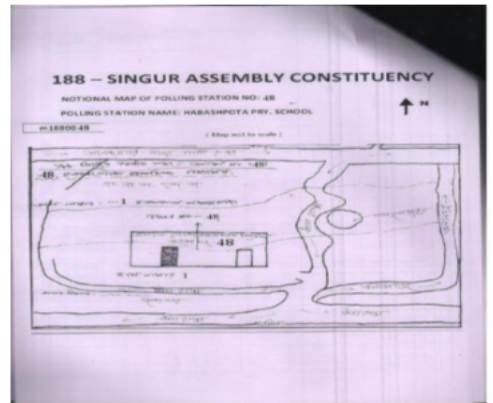

নির্বাচক নিবন্ধন আধিকারিকের স্বাক্ষর

Nazri Naksha

Google Map View

Polling Station Building Front View

Polling Station Front View

Cad View

Key MAP View

1 নাম : পারুল ওবা স্বামীর নাম: চন্দ্রশেখর ওবা বাড়ির নং : n0122 বয়স : 65 লিঙ্গ : মহিলা ফটো উপলব্ধ	WB/27/183/165393	2 নাম : লতা ওবা স্বামীর নাম: সঞ্জয় ওবা বাড়ির নং : n0155 বয়স : 29 লিঙ্গ : মহিলা ফটো উপলব্ধ	KJK2507358	3 নাম : মিঠুন ওবা পিতার নাম: চন্দ্রশেখর ওবা বাড়ির নং : n0122 বয়স : 42 লিঙ্গ : পুরুষ ফটো উপলব্ধ	KJK2235380
4 নাম : সঞ্জয় ওবা পিতার নাম: চন্দ্রশেখর ওবা বাড়ির নং : n0122 বয়স : 49 লিঙ্গ : পুরুষ ফটো উপলব্ধ	WB/27/183/165372	5 নাম : সীমন্তিনী ওবা স্বামীর নাম: মিঠুন ওবা বাড়ির নং : n0170 বয়স : 34 লিঙ্গ : মহিলা ফটো উপলব্ধ	UYB1363068	6 নাম : প্রামানিক কনক স্বামীর নাম: কালিপদ প্রামানিক বাড়ির নং : n0124 বয়স : 76 লিঙ্গ : মহিলা ফটো উপলব্ধ	WB/27/183/165225
7 নাম : সাধনা খাঁ স্বামীর নাম: রাজিব খাঁ বাড়ির নং : n0171 বয়স : 36 লিঙ্গ : মহিলা ফটো উপলব্ধ	UYB1746551	8 নাম : লীনা খাঁ স্বামীর নাম: প্রদীপ খাঁ বাড়ির নং : nং11 বয়স : 28 লিঙ্গ : মহিলা ফটো উপলব্ধ	UYB2313534	9 নাম : প্রদীপ খাঁ পিতার নাম: স্বপন খাঁ বাড়ির নং : n0011 বয়স : 31 লিঙ্গ : পুরুষ ফটো উপলব্ধ	UYB1619931
10 নাম : মীরা খাঁ স্বামীর নাম: স্বপন খাঁ বাড়ির নং : n0011 বয়স : 51 লিঙ্গ : মহিলা ফটো উপলব্ধ	WB/27/183/165061	11 নাম : স্বপন খাঁ পিতার নাম: গনেশ খাঁ বাড়ির নং : n0011 বয়স : 53 লিঙ্গ : পুরুষ ফটো উপলব্ধ	WB/27/183/165150	12 নাম : সন্দীপ খাঁ পিতার নাম: নিমাই চন্দ্র খাঁ বাড়ির নং : n0010 বয়স : 37 লিঙ্গ : পুরুষ ফটো উপলব্ধ	UYB0221515
13 নাম : দীপা খাঁ স্বামীর নাম: নিমাই খাঁ বাড়ির নং : n0010 বয়স : 52 লিঙ্গ : মহিলা ফটো উপলব্ধ	WB/27/183/165062	14 নাম : সুস্মিতা খাঁ স্বামীর নাম: বাপন খাঁ বাড়ির নং : n0009 বয়স : 29 লিঙ্গ : মহিলা ফটো উপলব্ধ	UYB1826577	15 নাম : বাপন খাঁ পিতার নাম: জয়দেব খাঁ বাড়ির নং : n0009 বয়স : 30 লিঙ্গ : পুরুষ ফটো উপলব্ধ	UYB1731173
16 নাম : উমা খাঁ স্বামীর নাম: জয়দেব খাঁ বাড়ির নং : n0009 বয়স : 56 লিঙ্গ : মহিলা ফটো উপলব্ধ	WB/27/183/165095	17 নাম : জয়দেব খাঁ পিতার নাম: কার্তিক খাঁ বাড়ির নং : n0009 বয়স : 61 লিঙ্গ : পুরুষ ফটো উপলব্ধ	WB/27/183/165155	18 নাম : শোভা খাঁ স্বামীর নাম: কার্তিক খাঁ বাড়ির নং : n0009 বয়স : 71 লিঙ্গ : মহিলা ফটো উপলব্ধ	WB/27/183/165047
19 নাম : পরেশ খাঁ পিতার নাম: দুলাল খাঁ বাড়ির নং : n0008 বয়স : 40 লিঙ্গ : পুরুষ ফটো উপলব্ধ	KJK2500197	20 নাম : নমিতা খাঁ স্বামীর নাম: দুলাল খাঁ বাড়ির নং : n0008 বয়স : 56 লিঙ্গ : মহিলা ফটো উপলব্ধ	WB/27/183/165116	21 নাম : মুক্তাবালা খাঁ স্বামীর নাম: মেথর খাঁ বাড়ির নং : n0008 বয়স : 76 লিঙ্গ : মহিলা ফটো উপলব্ধ	KJK0323170
22 নাম : রমেশ খাঁ পিতার নাম: নবকুমার খাঁ বাড়ির নং : n0007 বয়স : 35 লিঙ্গ : পুরুষ ফটো উপলব্ধ	UYB1362409	23 নাম : দীক্ষা খাঁ স্বামীর নাম: নবকুমার খাঁ বাড়ির নং : n0007 বয়স : 61 লিঙ্গ : মহিলা ফটো উপলব্ধ	WB/27/183/165362	24 নাম : নবকুমার খাঁ পিতার নাম: ধীরেন খাঁ বাড়ির নং : n0007 বয়স : 64 লিঙ্গ : পুরুষ ফটো উপলব্ধ	WB/27/183/165374
25 নাম : মঙ্গলা খাঁ স্বামীর নাম: পরেশ খাঁ বাড়ির নং : n0156 বয়স : 44 লিঙ্গ : মহিলা ফটো উপলব্ধ	KJK2342517	26 নাম : দেবাশিষ খাঁ পিতার নাম: সুকুমার খাঁ বাড়ির নং : n0006 বয়স : 33 লিঙ্গ : পুরুষ ফটো উপলব্ধ	UYB1545060	27 নাম : অনিমা খাঁ স্বামীর নাম: সুকুমার খাঁ বাড়ির নং : n0006 বয়স : 59 লিঙ্গ : মহিলা ফটো উপলব্ধ	WB/27/183/165117
28 নাম : সুকুমার খাঁ পিতার নাম: ধীরেন খাঁ বাড়ির নং : n0006 বয়স : 61 লিঙ্গ : পুরুষ ফটো উপলব্ধ	WB/27/183/165131	29 নাম : কবিতা খাঁ স্বামীর নাম: বলরাম খাঁ বাড়ির নং : n0004 বয়স : 45 লিঙ্গ : মহিলা ফটো উপলব্ধ	KJK2312502	30 নাম : বলরাম খাঁ পিতার নাম: হারাধন খাঁ বাড়ির নং : n0004 বয়স : 56 লিঙ্গ : পুরুষ ফটো উপলব্ধ	WB/27/183/165034