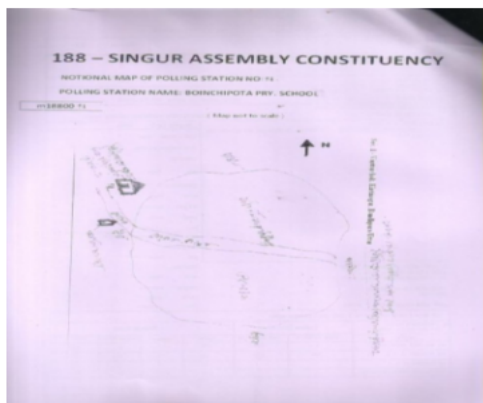

নির্বাচক নিবন্ধন আধিকারিকের স্বাক্ষর

Nazri Naksha

Google Map View

Polling Station Building Front View

Polling Station Front View

Cad View

Key MAP View

বিধানসভা নির্বাচনক্ষেত্রের নং, নাম : 188-সিঙ্গুর
ভাগ নং, নাম : 1-ভর্তারচক কীর্তিনগর বাঁধপাড়া উত্তর