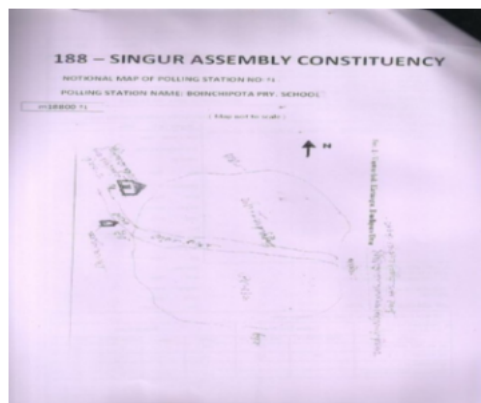

নির্বাচক নিবন্ধন আধিকারিকের স্বাক্ষর

Nazri Naksha

Google Map View

Polling Station Building Front View

Polling Station Front View

Cad View

Key MAP View

বিধানসভা নির্বাচনক্ষেত্রের নং, নাম : 188-সিঙ্গুর
ভাগ নং, নাম : 1-ভর্তারচক কীর্তিনগর বাঁধপাড়া উত্তর