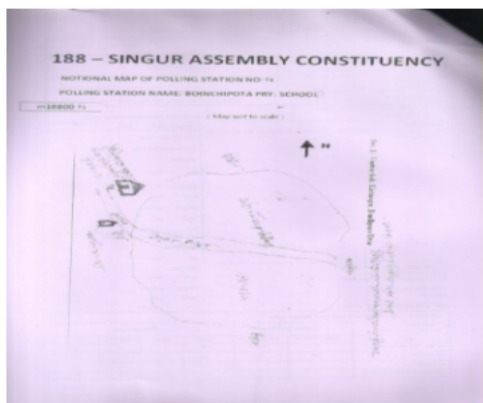

নির্বাচক নিবন্ধন আধিকারিকের স্বাক্ষর

Nazri Naksha

Google Map View

Polling Station Building Front View

Polling Station Front View

Cad View

Key MAP View

বিধানসভা নির্বাচনক্ষেত্রের নং, নাম : 188-সিঙ্গুর
ভাগ নং, নাম : 1-ভর্তারচক কীর্তিনগর বাঁধপাড়া উত্তর