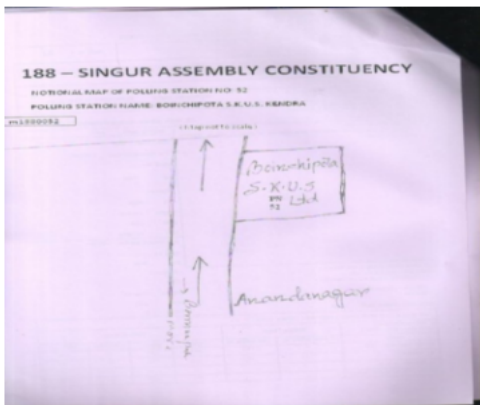

নির্বাচক নিবন্ধন আধিকারিকের স্বাক্ষর

Nazri Naksha

Google Map View

Polling Station Building Front View

Polling Station Front View

Cad View

Key MAP View

বিধানসভা নির্বাচনক্ষেত্রের নং, নাম : 188-সিঙ্গুর
ভাগ নং, নাম : 1-বৈচিত্রপাতা বাইরীপাড়া, সামস্তপাড়া