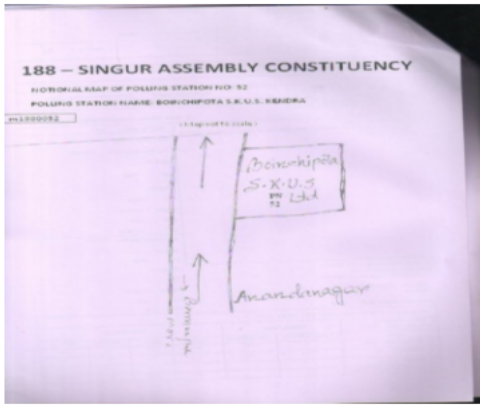

নির্বাচক নিবন্ধন আধিকারিকের স্বাক্ষর

Nazri Naksha

Google Map View

Polling Station Building Front View

Polling Station Front View

Cad View

Key MAP View

বিধানসভা নির্বাচনক্ষেত্রের নং, নাম : 188-সিঙ্গুর
ভাগ নং, নাম : 1-বৈচিত্রপাতা বাইরীপাড়া, সামস্তপাড়া