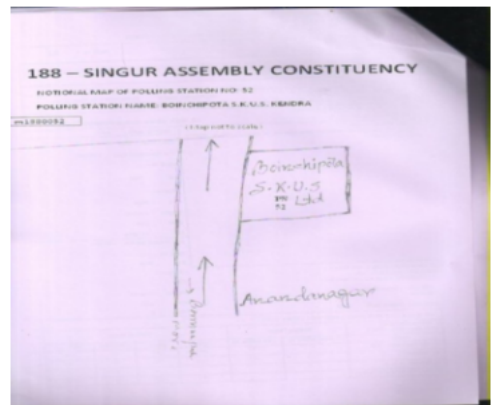

নির্বাচক নিবন্ধন আধিকারিকের স্বাক্ষর

Nazri Naksha

Google Map View

Polling Station Building Front View

Polling Station Front View

Cad View

Key MAP View

বিধানসভা নির্বাচনক্ষেত্রের নং, নাম : 188-সিঙ্গুর
ভাগ নং, নাম : 1-বৈচিত্রপাতা বাইরীপাড়া, সামস্তপাড়া