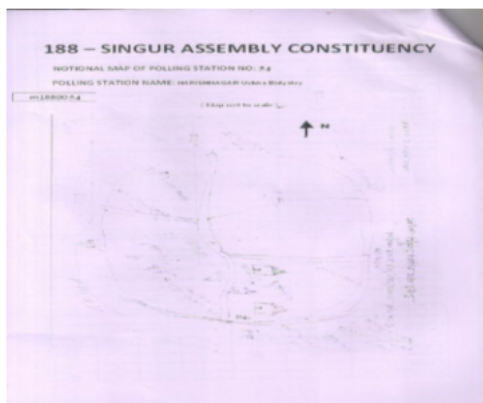

নির্বাচক নিবন্ধন আধিকারিকের স্বাক্ষর

Nazri Naksha

Google Map View

Polling Station Building Front View

Polling Station Front View

Cad View

Key MAP View

1 নাম : মীনাফী (দাস) কোলে স্বামীর নাম: জয়ন্ত কোলে বাড়ির নং : n0102 বয়স : 42 লিঙ্গ : মহিলা	KJK2504504 ফটো উপলব্ধ	2 নাম : শুভঙ্কর আদিগিরি পিতার নাম: অজিত কুমার আদিগিরি বাড়ির নং : n0048 বয়স : 39 লিঙ্গ : পুরুষ	KJK2572840 ফটো উপলব্ধ	3 নাম : পদ্মা আদিগিরি স্বামীর নাম: অসীত আদিগিরি বাড়ির নং : n0049 বয়স : 56 লিঙ্গ : মহিলা	WB/27/183/180128 ফটো উপলব্ধ
4 নাম : অসীত আদিগিরি পিতার নাম: কৃষ্ণ আদিগিরি বাড়ির নং : n0049 বয়স : 61 লিঙ্গ : পুরুষ	WB/27/183/180200 ফটো উপলব্ধ	5 নাম : লক্ষী আদিগিরি স্বামীর নাম: শুভঙ্কর আদিগিরি বাড়ির নং : 48 বয়স : 36 লিঙ্গ : মহিলা	UYB0244590 ফটো উপলব্ধ	6 নাম : দীপঙ্কর আদিগিরী পিতার নাম: অজিত কুমার আদিগিরী বাড়ির নং : n0048 বয়স : 41 লিঙ্গ : পুরুষ	KJK2501146 ফটো উপলব্ধ
7 নাম : সঞ্জয় আদিগিরি পিতার নাম: বিষ্ণুপদ আদিগিরি বাড়ির নং : n0048 বয়স : 49 লিঙ্গ : পুরুষ	WB/27/183/180383 ফটো উপলব্ধ	8 নাম : পূর্ণিমা আদিগিরি স্বামীর নাম: অধীর আদিগিরি বাড়ির নং : n0048 বয়স : 48 লিঙ্গ : মহিলা	KJK1658475 ফটো উপলব্ধ	9 নাম : অধীর আদিগিরি পিতার নাম: বিষ্ণুপদ আদিগিরি বাড়ির নং : n0048 বয়স : 61 লিঙ্গ : পুরুষ	WB/27/183/180156 ফটো উপলব্ধ
10 নাম : বীনা আদিগিরি স্বামীর নাম: অজিত আদিগিরি বাড়ির নং : n0048 বয়স : 61 লিঙ্গ : মহিলা	WB/27/183/180269 ফটো উপলব্ধ	11 নাম : অজিত আদিগিরি পিতার নাম: বিষ্ণুপদ আদিগিরি বাড়ির নং : n0048 বয়স : 66 লিঙ্গ : পুরুষ	WB/27/183/180399 ফটো উপলব্ধ	12 নাম : তন্মায় আদিগিরী পিতার নাম: দীপঙ্কর আদিগিরী বাড়ির নং : এন0048 বয়স : 20 লিঙ্গ : পুরুষ	UYB2528636 ফটো উপলব্ধ
13 নাম : অভিজিত আদিগিরী পিতার নাম: দুলাল আদিগিরি বাড়ির নং : n0047 বয়স : 30 লিঙ্গ : পুরুষ	UYB1732411 ফটো উপলব্ধ	14 নাম : স্বর্ণময়ী আদিগিরি স্বামীর নাম: দুলাল আদিগিরি বাড়ির নং : এন0047 বয়স : 56 লিঙ্গ : মহিলা	UYB2491561 ফটো উপলব্ধ	15 নাম : দুলাল আদিগিরি পিতার নাম: কালিপদ আদিগিরি বাড়ির নং : বয়স : 68 লিঙ্গ : পুরুষ	UYB2355899 ফটো উপলব্ধ
16 নাম : প্রবীর আদিগিরি পিতার নাম: প্রশান্ত আদিগিরি বাড়ির নং : n0045 বয়স : 28 লিঙ্গ : পুরুষ	UYB1901594 ফটো উপলব্ধ	17 নাম : ললিতা আদিগিরি স্বামীর নাম: প্রশান্ত আদিগিরি বাড়ির নং : n0045 বয়স : 66 লিঙ্গ : মহিলা	WB/27/183/180145 ফটো উপলব্ধ	18 নাম : প্রশান্ত আদিগিরি পিতার নাম: ধীরেন আদিগিরি বাড়ির নং : n0045 বয়স : 68 লিঙ্গ : পুরুষ	WB/27/183/180355 ফটো উপলব্ধ
19 নাম : কার্তিক আদিগিরি পিতার নাম: অসিত আদিগিরি বাড়ির নং : n0049 বয়স : 34 লিঙ্গ : পুরুষ	UYB1981893 ফটো উপলব্ধ	20 নাম : শিপ্রা আদিগিরী স্বামীর নাম: সঞ্জয় আদিগিরী বাড়ির নং : n0212 বয়স : 38 লিঙ্গ : মহিলা	KJK2645497 ফটো উপলব্ধ	21 নাম : পবিতা আদিগিরী স্বামীর নাম: দীপঙ্কর আদিগিরী বাড়ির নং : n0211 বয়স : 43 লিঙ্গ : মহিলা	KJK1659168 ফটো উপলব্ধ
22 নাম : পূজা কাঁড়ার স্বামীর নাম: সন্দীপ কাঁড়ার বাড়ির নং : n0142 বয়স : 27 লিঙ্গ : মহিলা	UYB1981901 ফটো উপলব্ধ	23 নাম : পারমিতা কোলে পিতার নাম: সঞ্জয় কোলে বাড়ির নং : n0132 বয়স : 22 লিঙ্গ : মহিলা	UYB2401370 ফটো উপলব্ধ	24 নাম : দুর্বা কোলে পিতার নাম: সঞ্জয় কোলে বাড়ির নং : এন0132 বয়স : 25 লিঙ্গ : মহিলা	UYB2088573 ফটো উপলব্ধ
25 নাম : দেবশ্রী কোলে স্বামীর নাম: সন্তু কোলে বাড়ির নং : 00 বয়স : 26 লিঙ্গ : মহিলা	UYB2211084 ফটো উপলব্ধ	26 নাম : অর্পিতা খাঁ স্বামীর নাম: সুরত খাঁ বাড়ির নং : n0070 বয়স : 35 লিঙ্গ : মহিলা	UYB1621689 ফটো উপলব্ধ	27 নাম : সুরত খাঁ পিতার নাম: বলাই চন্দ্র খাঁ বাড়ির নং : n0070 বয়স : 39 লিঙ্গ : পুরুষ	UYB1475938 ফটো উপলব্ধ
28 নাম : মৌমিতা খাঁ স্বামীর নাম: অরুণ খাঁ বাড়ির নং : n0070 বয়স : 36 লিঙ্গ : মহিলা	UYB1476357 ফটো উপলব্ধ	29 নাম : অরুণ খাঁ পিতার নাম: বলাই চন্দ্র খাঁ বাড়ির নং : n0070 বয়স : 42 লিঙ্গ : পুরুষ	UYB1476340 ফটো উপলব্ধ	30 নাম : প্রতিমা খাঁ স্বামীর নাম: বলাই খাঁ বাড়ির নং : n0070 বয়স : 59 লিঙ্গ : মহিলা	WB/27/183/180121 ফটো উপলব্ধ