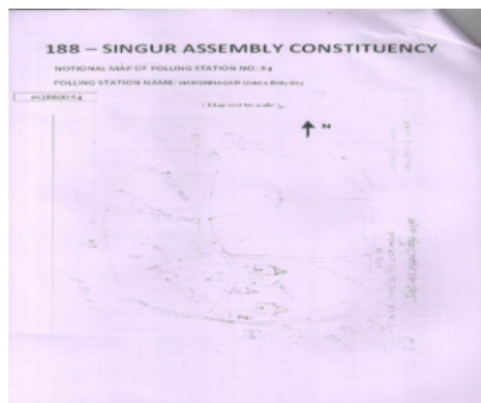

নির্বাচক নিবন্ধন আধিকারিকের স্বাক্ষর

Nazri Naksha

Google Map View

Polling Station Building Front View

Polling Station Front View

Cad View

Key MAP View

1 নাম : মীনাফী (দাস) কোলে স্বামীর নাম: জয়ন্ত কোলে বাড়ির নং : n0102 বয়স : 42 লিঙ্গ : মহিলা	KJK2504504 ফটো উপলব্ধ	2 নাম : শুভঙ্কর আদিগিরি পিতার নাম: অজিত কুমার আদিগিরি বাড়ির নং : n0048 বয়স : 39 লিঙ্গ : পুরুষ	KJK2572840 ফটো উপলব্ধ	3 নাম : পদ্মা আদিগিরি স্বামীর নাম: অসীত আদিগিরি বাড়ির নং : n0049 বয়স : 56 লিঙ্গ : মহিলা	WB/27/183/180128 ফটো উপলব্ধ
4 নাম : অসীত আদিগিরি পিতার নাম: কৃষ্ণ আদিগিরি বাড়ির নং : n0049 বয়স : 61 লিঙ্গ : পুরুষ	WB/27/183/180200 ফটো উপলব্ধ	5 নাম : লক্ষী আদিগিরি স্বামীর নাম: শুভঙ্কর আদিগিরি বাড়ির নং : 48 বয়স : 36 লিঙ্গ : মহিলা	UYB0244590 ফটো উপলব্ধ	6 নাম : দীপঙ্কর আদিগিরী পিতার নাম: অজিত কুমার আদিগিরী বাড়ির নং : n0048 বয়স : 41 লিঙ্গ : পুরুষ	KJK2501146 ফটো উপলব্ধ
7 নাম : সঞ্জয় আদিগিরি পিতার নাম: বিষ্ণুপদ আদিগিরি বাড়ির নং : n0048 বয়স : 49 লিঙ্গ : পুরুষ	WB/27/183/180383 ফটো উপলব্ধ	8 নাম : পূর্ণিমা আদিগিরি স্বামীর নাম: অধীর আদিগিরি বাড়ির নং : n0048 বয়স : 48 লিঙ্গ : মহিলা	KJK1658475 ফটো উপলব্ধ	9 নাম : অধীর আদিগিরি পিতার নাম: বিষ্ণুপদ আদিগিরি বাড়ির নং : n0048 বয়স : 61 লিঙ্গ : পুরুষ	WB/27/183/180156 ফটো উপলব্ধ
10 নাম : বীনা আদিগিরি স্বামীর নাম: অজিত আদিগিরি বাড়ির নং : n0048 বয়স : 61 লিঙ্গ : মহিলা	WB/27/183/180269 ফটো উপলব্ধ	11 নাম : অজিত আদিগিরি পিতার নাম: বিষ্ণুপদ আদিগিরি বাড়ির নং : n0048 বয়স : 66 লিঙ্গ : পুরুষ	WB/27/183/180399 ফটো উপলব্ধ	12 নাম : তন্মায় আদিগিরী পিতার নাম: দীপঙ্কর আদিগিরী বাড়ির নং : এন0048 বয়স : 20 লিঙ্গ : পুরুষ	UYB2528636 ফটো উপলব্ধ
13 নাম : অভিজিত আদিগিরী পিতার নাম: দুলাল আদিগিরি বাড়ির নং : n0047 বয়স : 30 লিঙ্গ : পুরুষ	UYB1732411 ফটো উপলব্ধ	14 নাম : স্বর্ণময়ী আদিগিরি স্বামীর নাম: দুলাল আদিগিরি বাড়ির নং : এন0047 বয়স : 56 লিঙ্গ : মহিলা	UYB2491561 ফটো উপলব্ধ	15 নাম : দুলাল আদিগিরি পিতার নাম: কালিপদ আদিগিরি বাড়ির নং : বয়স : 68 লিঙ্গ : পুরুষ	UYB2355899 ফটো উপলব্ধ
16 নাম : প্রবীর আদিগিরি পিতার নাম: প্রশান্ত আদিগিরি বাড়ির নং : n0045 বয়স : 28 লিঙ্গ : পুরুষ	UYB1901594 ফটো উপলব্ধ	17 নাম : ললিতা আদিগিরি স্বামীর নাম: প্রশান্ত আদিগিরি বাড়ির নং : n0045 বয়স : 66 লিঙ্গ : মহিলা	WB/27/183/180145 ফটো উপলব্ধ	18 নাম : প্রশান্ত আদিগিরি পিতার নাম: ধীরেন আদিগিরি বাড়ির নং : n0045 বয়স : 68 লিঙ্গ : পুরুষ	WB/27/183/180355 ফটো উপলব্ধ
19 নাম : কার্তিক আদিগিরি পিতার নাম: অসিত আদিগিরি বাড়ির নং : n0049 বয়স : 34 লিঙ্গ : পুরুষ	UYB1981893 ফটো উপলব্ধ	20 নাম : শিপ্রা আদিগিরী স্বামীর নাম: সঞ্জয় আদিগিরী বাড়ির নং : n0212 বয়স : 38 লিঙ্গ : মহিলা	KJK2645497 ফটো উপলব্ধ	21 নাম : পবিতা আদিগিরী স্বামীর নাম: দীপঙ্কর আদিগিরী বাড়ির নং : n0211 বয়স : 43 লিঙ্গ : মহিলা	KJK1659168 ফটো উপলব্ধ
22 নাম : পূজা কাঁড়ার স্বামীর নাম: সন্দীপ কাঁড়ার বাড়ির নং : n0142 বয়স : 27 লিঙ্গ : মহিলা	UYB1981901 ফটো উপলব্ধ	23 নাম : পারমিতা কোলে পিতার নাম: সঞ্জয় কোলে বাড়ির নং : n0132 বয়স : 22 লিঙ্গ : মহিলা	UYB2401370 ফটো উপলব্ধ	24 নাম : দুর্বা কোলে পিতার নাম: সঞ্জয় কোলে বাড়ির নং : এন0132 বয়স : 25 লিঙ্গ : মহিলা	UYB2088573 ফটো উপলব্ধ
25 নাম : দেবশ্রী কোলে স্বামীর নাম: সন্তু কোলে বাড়ির নং : 00 বয়স : 26 লিঙ্গ : মহিলা	UYB2211084 ফটো উপলব্ধ	26 নাম : অর্পিতা খাঁ স্বামীর নাম: সুরত খাঁ বাড়ির নং : n0070 বয়স : 35 লিঙ্গ : মহিলা	UYB1621689 ফটো উপলব্ধ	27 নাম : সুরত খাঁ পিতার নাম: বলাই চন্দ্র খাঁ বাড়ির নং : n0070 বয়স : 39 লিঙ্গ : পুরুষ	UYB1475938 ফটো উপলব্ধ
28 নাম : মৌমিতা খাঁ স্বামীর নাম: অরুণ খাঁ বাড়ির নং : n0070 বয়স : 36 লিঙ্গ : মহিলা	UYB1476357 ফটো উপলব্ধ	29 নাম : অরুণ খাঁ পিতার নাম: বলাই চন্দ্র খাঁ বাড়ির নং : n0070 বয়স : 42 লিঙ্গ : পুরুষ	UYB1476340 ফটো উপলব্ধ	30 নাম : প্রতিমা খাঁ স্বামীর নাম: বলাই খাঁ বাড়ির নং : n0070 বয়স : 59 লিঙ্গ : মহিলা	WB/27/183/180121 ফটো উপলব্ধ