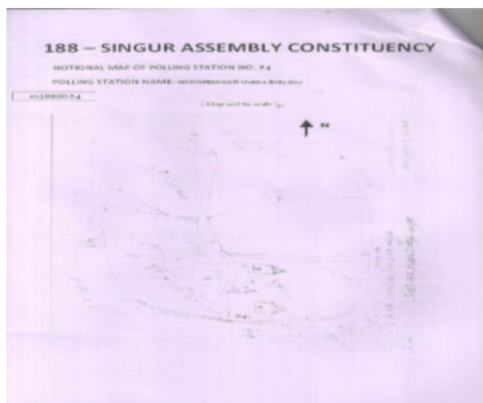

Nazri Naksha