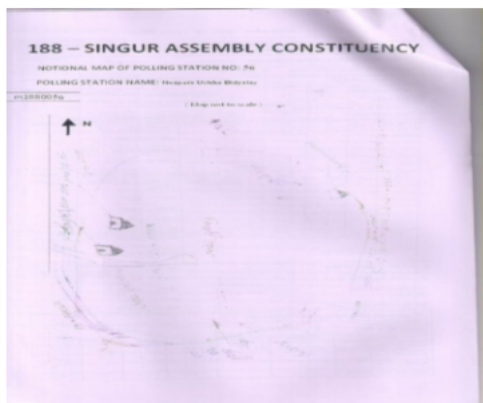

Nazri Naksha