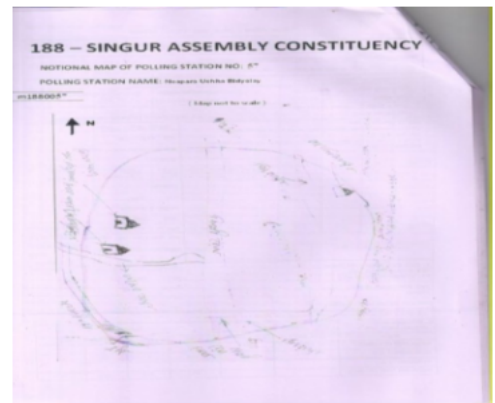

নির্বাচক নিবন্ধন আধিকারিকের স্বাক্ষর

Nazri Naksha

Google Map View

Polling Station Building Front View

Polling Station Front View

Cad View

Key MAP View

1 নাম : মহম্মদ আরসাদ পিতার নাম: মহম্মদ ইমাম হাসান বাড়ির নং : নং 000 বয়স : 33 লিঙ্গ : পুরুষ	UYB2326437 ফটো উপলব্ধ	2 নাম : ভাস্কর আদক পিতার নাম: রাজ কুমার আদক বাড়ির নং : নং 000 বয়স : 24 লিঙ্গ : পুরুষ	UYB2326403 ফটো উপলব্ধ	3 নাম : মধুমিতা আদক(মাইতি) স্বামীর নাম: মানিক আদক বাড়ির নং : n0025 বয়স : 39 লিঙ্গ : মহিলা	UYB1529932 ফটো উপলব্ধ
4 নাম : মানিক আদক পিতার নাম: কাশীনাথ আদক বাড়ির নং : n0025 বয়স : 43 লিঙ্গ : পুরুষ	KJK2317378 ফটো উপলব্ধ	5 নাম : প্রতিমা আদক স্বামীর নাম: কাশীনাথ আদক বাড়ির নং : n0025 বয়স : 63 লিঙ্গ : মহিলা	WB/27/183/186656 ফটো উপলব্ধ	6 নাম : কাশীনাথ আদক পিতার নাম: ইন্দনারায়ন আদক বাড়ির নং : n0025 বয়স : 69 লিঙ্গ : পুরুষ	WB/27/183/186579 ফটো উপলব্ধ
7 নাম : পৌলমী আদক স্বামীর নাম: সন্দীপ আদক বাড়ির নং : n0184 বয়স : 38 লিঙ্গ : মহিলা	UYB2071025 ফটো উপলব্ধ	8 নাম : মোহম্মদ আফজল পিতার নাম: মোহম্মদ ইমাম বাড়ির নং : N00 বয়স : 29 লিঙ্গ : পুরুষ	UYB2207231 ফটো উপলব্ধ	9 নাম : শৈলেন্দ্রনাথ কোলে পিতার নাম: অটল কোলে বাড়ির নং : n0019 বয়স : 59 লিঙ্গ : পুরুষ	KJK2317386 ফটো উপলব্ধ
10 নাম : বন্দনা কোলে স্বামীর নাম: শৈলেন্দ্রনাথ কোলে বাড়ির নং : n0019 বয়স : 54 লিঙ্গ : মহিলা	KJK2317394 ফটো উপলব্ধ	11 নাম : পূর্বা কোলে পিতার নাম: শৈলেন্দ্রনাথ কোলে বাড়ির নং : n0019 বয়স : 27 লিঙ্গ : মহিলা	UYB1982222 ফটো উপলব্ধ	12 নাম : নন্দ কোলে পিতার নাম: কৃষ্ণচন্দ্র কোলে বাড়ির নং : n0172 বয়স : 42 লিঙ্গ : পুরুষ	UYB1476837 ফটো উপলব্ধ
13 নাম : মৌসুমী কোলে স্বামীর নাম: নন্দ কোলে বাড়ির নং : n0173 বয়স : 32 লিঙ্গ : মহিলা	UYB1622430 ফটো উপলব্ধ	14 নাম : রিয়া খাঁড়া স্বামীর নাম: শৌভিক খাঁড়া বাড়ির নং : নং0102 বয়স : 25 লিঙ্গ : মহিলা	THG2058444 ফটো উপলব্ধ	15 নাম : সৌমিত্র খাঁড়া পিতার নাম: কালিপদ খাঁড়া বাড়ির নং : n0185 বয়স : 27 লিঙ্গ : পুরুষ	UYB2071033 ফটো উপলব্ধ
16 নাম : রানি ঘড়া পিতার নাম: সুদামকান্ত ঘড়া বাড়ির নং : নং029 বয়স : 23 লিঙ্গ : মহিলা	UYB2326346 ফটো উপলব্ধ	17 নাম : মিনতী পাল স্বামীর নাম: শিশির পাল বাড়ির নং : n0054 বয়স : 48 লিঙ্গ : মহিলা	KJK0052597 ফটো উপলব্ধ	18 নাম : শিশির পাল পিতার নাম: শীতল চন্দ্র পাল বাড়ির নং : n0054 বয়স : 57 লিঙ্গ : পুরুষ	KJK2649523 ফটো উপলব্ধ
19 নাম : ইন্দিরা ঘড়া স্বামীর নাম: সুদামকান্ত ঘড়া বাড়ির নং : n0054 বয়স : 49 লিঙ্গ : মহিলা	KJK1539311 ফটো উপলব্ধ	20 নাম : সুদামকান্ত ঘড়া মায়ের নাম: বৃন্দাবলা ঘড়া বাড়ির নং : n0054 বয়স : 62 লিঙ্গ : পুরুষ	KJK0052563 ফটো উপলব্ধ	21 নাম : সুমিতা মইতি স্বামীর নাম: গনেশ মইতি বাড়ির নং : এন0000 বয়স : 39 লিঙ্গ : মহিলা	UYB2127280 ফটো উপলব্ধ
22 নাম : রিস্পা মল্লিক পিতার নাম: তরুন মল্লিক বাড়ির নং : এন0000 বয়স : 25 লিঙ্গ : মহিলা	UYB2127306 ফটো উপলব্ধ	23 নাম : অদ্বৈতা ঘাঁটি পিতার নাম: হারাধন ঘাঁটি বাড়ির নং : এন0000 বয়স : 43 লিঙ্গ : পুরুষ	UYB2131183 ফটো উপলব্ধ	24 নাম : সুজাতা ঘাঁটি স্বামীর নাম: অদ্বৈতা ঘাঁটি বাড়ির নং : এন0000 বয়স : 27 লিঙ্গ : মহিলা	UYB2131191 ফটো উপলব্ধ
25 নাম : সুমতি সেন্তি পিতার নাম: উপানন্দ সেন্তি বাড়ির নং : এন0000 বয়স : 33 লিঙ্গ : মহিলা	UYB2131209 ফটো উপলব্ধ	26 নাম : পিয়ালী সেনাপতি স্বামীর নাম: মিতুন সেনাপতি বাড়ির নং : এন0000 বয়স : 25 লিঙ্গ : মহিলা	UYB2131217 ফটো উপলব্ধ	27 নাম : তন্ময় ঘোষাল পিতার নাম: তপন ঘোষাল বাড়ির নং : n0039 বয়স : 38 লিঙ্গ : পুরুষ	KJK2715621 ফটো উপলব্ধ
28 নাম : জ্যোৎস্না ঘোষাল স্বামীর নাম: তপন ঘোষাল বাড়ির নং : n0039 বয়স : 57 লিঙ্গ : মহিলা	WB/27/183/186664 ফটো উপলব্ধ	29 নাম : তপন ঘোষাল পিতার নাম: বাসুদেব ঘোষাল বাড়ির নং : n0039 বয়স : 69 লিঙ্গ : পুরুষ	WB/27/183/186724 ফটো উপলব্ধ	30 নাম : সরবানী ঘোষাল স্বামীর নাম: তন্ময় ঘোষাল বাড়ির নং : n0039 বয়স : 33 লিঙ্গ : মহিলা	UYB1902543 ফটো উপলব্ধ