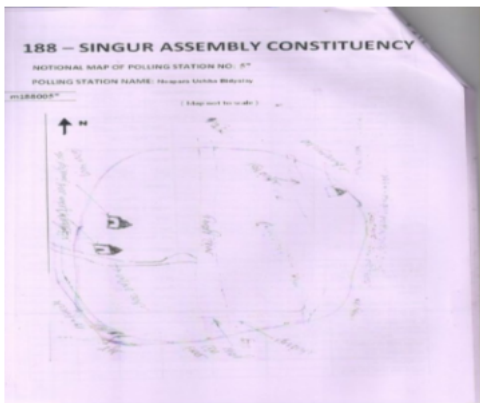

নির্বাচক নিবন্ধন আধিকারিকের স্বাক্ষর

Nazri Naksha

Google Map View

Polling Station Building Front View

Polling Station Front View

Cad View

Key MAP View

1 নাম : মহম্মদ আরসাদ পিতার নাম: মহম্মদ ইমাম হাসান বাড়ির নং : নং 000 বয়স : 33 লিঙ্গ : পুরুষ	UYB2326437 ফটো উপলব্ধ	2 নাম : ভাস্কর আদক পিতার নাম: রাজ কুমার আদক বাড়ির নং : নং 000 বয়স : 24 লিঙ্গ : পুরুষ	UYB2326403 ফটো উপলব্ধ	3 নাম : মধুমিতা আদক(মাইতি) স্বামীর নাম: মানিক আদক বাড়ির নং : n0025 বয়স : 39 লিঙ্গ : মহিলা	UYB1529932 ফটো উপলব্ধ
4 নাম : মানিক আদক পিতার নাম: কাশীনাথ আদক বাড়ির নং : n0025 বয়স : 43 লিঙ্গ : পুরুষ	KJK2317378 ফটো উপলব্ধ	5 নাম : প্রতিমা আদক স্বামীর নাম: কাশীনাথ আদক বাড়ির নং : n0025 বয়স : 63 লিঙ্গ : মহিলা	WB/27/183/186656 ফটো উপলব্ধ	6 নাম : কাশীনাথ আদক পিতার নাম: ইন্দনারায়ন আদক বাড়ির নং : n0025 বয়স : 69 লিঙ্গ : পুরুষ	WB/27/183/186579 ফটো উপলব্ধ
7 নাম : পৌলমী আদক স্বামীর নাম: সন্দীপ আদক বাড়ির নং : n0184 বয়স : 38 লিঙ্গ : মহিলা	UYB2071025 ফটো উপলব্ধ	8 নাম : মোহম্মদ আফজল পিতার নাম: মোহম্মদ ইমাম বাড়ির নং : N00 বয়স : 29 লিঙ্গ : পুরুষ	UYB2207231 ফটো উপলব্ধ	9 নাম : শৈলেন্দ্রনাথ কোলে পিতার নাম: অটল কোলে বাড়ির নং : n0019 বয়স : 59 লিঙ্গ : পুরুষ	KJK2317386 ফটো উপলব্ধ
10 নাম : বন্দনা কোলে স্বামীর নাম: শৈলেন্দ্রনাথ কোলে বাড়ির নং : n0019 বয়স : 54 লিঙ্গ : মহিলা	KJK2317394 ফটো উপলব্ধ	11 নাম : পূর্বা কোলে পিতার নাম: শৈলেন্দ্রনাথ কোলে বাড়ির নং : n0019 বয়স : 27 লিঙ্গ : মহিলা	UYB1982222 ফটো উপলব্ধ	12 নাম : নন্দ কোলে পিতার নাম: কৃষ্ণচন্দ্র কোলে বাড়ির নং : n0172 বয়স : 42 লিঙ্গ : পুরুষ	UYB1476837 ফটো উপলব্ধ
13 নাম : মৌসুমী কোলে স্বামীর নাম: নন্দ কোলে বাড়ির নং : n0173 বয়স : 32 লিঙ্গ : মহিলা	UYB1622430 ফটো উপলব্ধ	14 নাম : রিয়া খাঁড়া স্বামীর নাম: শৌভিক খাঁড়া বাড়ির নং : নং0102 বয়স : 25 লিঙ্গ : মহিলা	THG2058444 ফটো উপলব্ধ	15 নাম : সৌমিত্র খাঁড়া পিতার নাম: কালিপদ খাঁড়া বাড়ির নং : n0185 বয়স : 27 লিঙ্গ : পুরুষ	UYB2071033 ফটো উপলব্ধ
16 নাম : রানি ঘড়া পিতার নাম: সুদামকান্ত ঘড়া বাড়ির নং : নং029 বয়স : 23 লিঙ্গ : মহিলা	UYB2326346 ফটো উপলব্ধ	17 নাম : মিনতী পাল স্বামীর নাম: শিশির পাল বাড়ির নং : n0054 বয়স : 48 লিঙ্গ : মহিলা	KJK0052597 ফটো উপলব্ধ	18 নাম : শিশির পাল পিতার নাম: শীতল চন্দ্র পাল বাড়ির নং : n0054 বয়স : 57 লিঙ্গ : পুরুষ	KJK2649523 ফটো উপলব্ধ
19 নাম : ইন্দিরা ঘড়া স্বামীর নাম: সুদামকান্ত ঘড়া বাড়ির নং : n0054 বয়স : 49 লিঙ্গ : মহিলা	KJK1539311 ফটো উপলব্ধ	20 নাম : সুদামকান্ত ঘড়া মায়ের নাম: বৃন্দাবলা ঘড়া বাড়ির নং : n0054 বয়স : 62 লিঙ্গ : পুরুষ	KJK0052563 ফটো উপলব্ধ	21 নাম : সুমিতা মইতি স্বামীর নাম: গনেশ মইতি বাড়ির নং : এন0000 বয়স : 39 লিঙ্গ : মহিলা	UYB2127280 ফটো উপলব্ধ
22 নাম : রিস্পা মল্লিক পিতার নাম: তরুন মল্লিক বাড়ির নং : এন0000 বয়স : 25 লিঙ্গ : মহিলা	UYB2127306 ফটো উপলব্ধ	23 নাম : অদ্বৈতা ঘাঁটি পিতার নাম: হারাধন ঘাঁটি বাড়ির নং : এন0000 বয়স : 43 লিঙ্গ : পুরুষ	UYB2131183 ফটো উপলব্ধ	24 নাম : সুজাতা ঘাঁটি স্বামীর নাম: অদ্বৈতা ঘাঁটি বাড়ির নং : এন0000 বয়স : 27 লিঙ্গ : মহিলা	UYB2131191 ফটো উপলব্ধ
25 নাম : সুমতি সেন্তি পিতার নাম: উপানন্দ সেন্তি বাড়ির নং : এন0000 বয়স : 33 লিঙ্গ : মহিলা	UYB2131209 ফটো উপলব্ধ	26 নাম : পিয়ালী সেনাপতি স্বামীর নাম: মিতুন সেনাপতি বাড়ির নং : এন0000 বয়স : 25 লিঙ্গ : মহিলা	UYB2131217 ফটো উপলব্ধ	27 নাম : তন্ময় ঘোষাল পিতার নাম: তপন ঘোষাল বাড়ির নং : n0039 বয়স : 38 লিঙ্গ : পুরুষ	KJK2715621 ফটো উপলব্ধ
28 নাম : জ্যোৎস্না ঘোষাল স্বামীর নাম: তপন ঘোষাল বাড়ির নং : n0039 বয়স : 57 লিঙ্গ : মহিলা	WB/27/183/186664 ফটো উপলব্ধ	29 নাম : তপন ঘোষাল পিতার নাম: বাসুদেব ঘোষাল বাড়ির নং : n0039 বয়স : 69 লিঙ্গ : পুরুষ	WB/27/183/186724 ফটো উপলব্ধ	30 নাম : সরবানী ঘোষাল স্বামীর নাম: তন্ময় ঘোষাল বাড়ির নং : n0039 বয়স : 33 লিঙ্গ : মহিলা	UYB1902543 ফটো উপলব্ধ