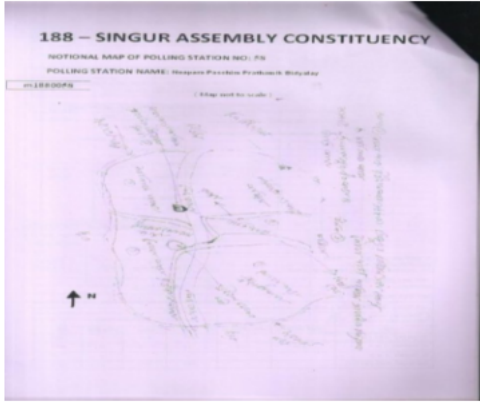

Nazri Naksha