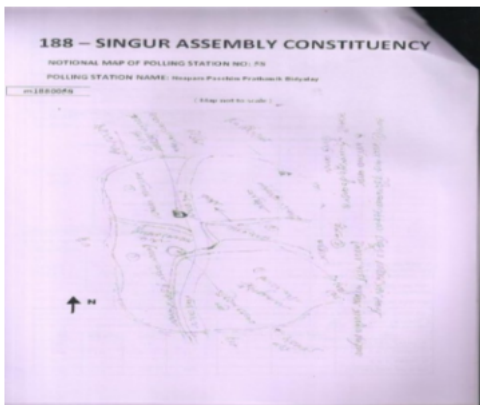

নির্বাচক নিবন্ধন আধিকারিকের স্বাক্ষর

Nazri Naksha

Google Map View

Polling Station Building Front View

Polling Station Front View

Cad View

Key MAP View

1	KJK2715746	নাম : বেচারাম রুইদাস পিতার নাম: কালীপদ রুইদাস বাড়ির নং : n0013 বয়স : 44 লিঙ্গ : পুরুষ	ফটো উপলব্ধ	2	KJK2715753	নাম : কনিকা রুইদাস স্বামীর নাম: বেচারাম রুইদাস বাড়ির নং : n0013 বয়স : 43 লিঙ্গ : মহিলা	ফটো উপলব্ধ	3	UYB1902642	নাম : স্বরূপা হাঙ্গারী স্বামীর নাম: সুরজিৎ হাঙ্গারী বাড়ির নং : n0013 বয়স : 30 লিঙ্গ : মহিলা	ফটো উপলব্ধ
4	UYB1902709	নাম : অম্বিকা পাল স্বামীর নাম: রতন পাল বাড়ির নং : n0013 বয়স : 30 লিঙ্গ : মহিলা	ফটো উপলব্ধ	5	UYB1902717	নাম : রতন পাল পিতার নাম: জগন্নাথ পাল বাড়ির নং : n0013 বয়স : 43 লিঙ্গ : পুরুষ	ফটো উপলব্ধ	6	WB/27/183/189584	নাম : লতিকা সাঁতরা স্বামীর নাম: নিতাই সাঁতরা বাড়ির নং : n0100 বয়স : 56 লিঙ্গ : মহিলা	ফটো উপলব্ধ
7	WB/27/183/189040	নাম : গদাইচন্দ্র সাঁতরা পিতার নাম: বিপিন সাঁতরা বাড়ির নং : n0100 বয়স : 49 লিঙ্গ : পুরুষ	ফটো উপলব্ধ	8	UYB0263921	নাম : মাধবী সাঁতরা স্বামীর নাম: গদাইচন্দ্র সাঁতরা বাড়ির নং : n0100 বয়স : 40 লিঙ্গ : মহিলা	ফটো উপলব্ধ	9	UYB1733625	নাম : রীতা সাঁতরা স্বামীর নাম: সদানন্দ সাঁতরা বাড়ির নং : n0100 বয়স : 48 লিঙ্গ : মহিলা	ফটো উপলব্ধ
10	KJK1537752	নাম : তরুন কুমার সাঁতরা পিতার নাম: নিতাই চন্দ্র সাঁতরা বাড়ির নং : n0100 বয়স : 45 লিঙ্গ : পুরুষ	ফটো উপলব্ধ	11	UYB1291632	নাম : বন্দনা সাঁতরা স্বামীর নাম: তরুন কুমার সাঁতরা বাড়ির নং : n0100 বয়স : 39 লিঙ্গ : মহিলা	ফটো উপলব্ধ	12	UYB2410512	নাম : সদানন্দ সাঁতরা পিতার নাম: বিপিন চন্দ্র সাঁতরা বাড়ির নং : n0100 বয়স : 56 লিঙ্গ : পুরুষ	ফটো উপলব্ধ
13	UYB1902733	নাম : সুপর্ণা আদক পিতার নাম: সনাতন আদক বাড়ির নং : n0075 বয়স : 29 লিঙ্গ : মহিলা	ফটো উপলব্ধ	14	UYB2088862	নাম : অপর্ণা আদক পিতার নাম: সনাতন আদক বাড়ির নং : এন0075 বয়স : 25 লিঙ্গ : মহিলা	ফটো উপলব্ধ	15	KJK2715894	নাম : রুনা হাঁড়া স্বামীর নাম: বৈদ্যনাথ হাঁড়া বাড়ির নং : n0075 বয়স : 39 লিঙ্গ : মহিলা	ফটো উপলব্ধ
16	KJK2715886	নাম : বৈদ্যনাথ হাঁড়া পিতার নাম: ঠান্ডুচরন হাঁড়া বাড়ির নং : n0075 বয়স : 53 লিঙ্গ : পুরুষ	ফটো উপলব্ধ	17	WB/27/183/189202	নাম : সনাতন আদক পিতার নাম: কালীপদ আদক বাড়ির নং : n0075 বয়স : 67 লিঙ্গ : পুরুষ	ফটো উপলব্ধ	18	WB/27/183/189745	নাম : সুমিত্রা আদক স্বামীর নাম: সনাতন আদক বাড়ির নং : n0075 বয়স : 59 লিঙ্গ : মহিলা	ফটো উপলব্ধ
19	UYB2071256	নাম : রচনা কর্মকার স্বামীর নাম: অভিঞ্জিৎ কর্মকার বাড়ির নং : n0205 বয়স : 29 লিঙ্গ : মহিলা	ফটো উপলব্ধ	20	UYB1623107	নাম : সারথী কারক স্বামীর নাম: শক্তনাথ কারক বাড়ির নং : n0088 বয়স : 35 লিঙ্গ : মহিলা	ফটো উপলব্ধ	21	UYB1828334	নাম : রীমা কারক পিতার নাম: শঙ্কর কারক বাড়ির নং : n0087 বয়স : 30 লিঙ্গ : মহিলা	ফটো উপলব্ধ
22	WB/27/183/189228	নাম : প্রতিমা কারক স্বামীর নাম: শঙ্কর কারক বাড়ির নং : n0087 বয়স : 48 লিঙ্গ : মহিলা	ফটো উপলব্ধ	23	WB/27/183/189187	নাম : শঙ্কর কারক পিতার নাম: দাস্তুরথী কারক বাড়ির নং : n0087 বয়স : 62 লিঙ্গ : পুরুষ	ফটো উপলব্ধ	24	UYB1623438	নাম : মৌমিতা কারক স্বামীর নাম: সুব্রত কারক বাড়ির নং : n0087 বয়স : 37 লিঙ্গ : মহিলা	ফটো উপলব্ধ
25	KJK1536325	নাম : সুব্রত কারক পিতার নাম: পরেশ কারক বাড়ির নং : n0087 বয়স : 45 লিঙ্গ : পুরুষ	ফটো উপলব্ধ	26	WB/27/183/189285	নাম : মীরা কারক স্বামীর নাম: পরেশ কারক বাড়ির নং : n0087 বয়স : 61 লিঙ্গ : মহিলা	ফটো উপলব্ধ	27	UYB2355436	নাম : পরেশ নাথ কারক পিতার নাম: দাস্তুরথী কারক বাড়ির নং : n0087 বয়স : 70 লিঙ্গ : পুরুষ	ফটো উপলব্ধ
28	UYB2071280	নাম : সত্যেন কারক পিতার নাম: পরেশ কারক বাড়ির নং : n0209 বয়স : 44 লিঙ্গ : পুরুষ	ফটো উপলব্ধ	Q 29	UYB2518876	নাম : লক্ষ্মী কারক স্বামীর নাম: সত্যেন কারক বাড়ির নং : এন0209 বয়স : 37 লিঙ্গ : মহিলা	ফটো উপলব্ধ	30	UYB2391043	নাম : পিয়ালী কারক পিতার নাম: শঙ্কর কারক বাড়ির নং : নং 087 বয়স : 22 লিঙ্গ : মহিলা	ফটো উপলব্ধ