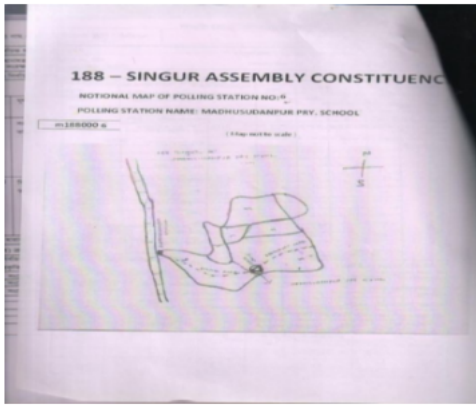

Nazri Naksha