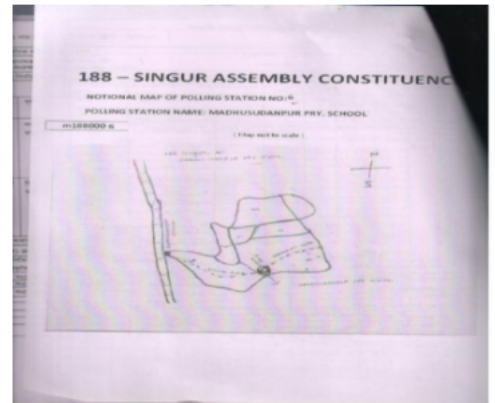

Key MAP View