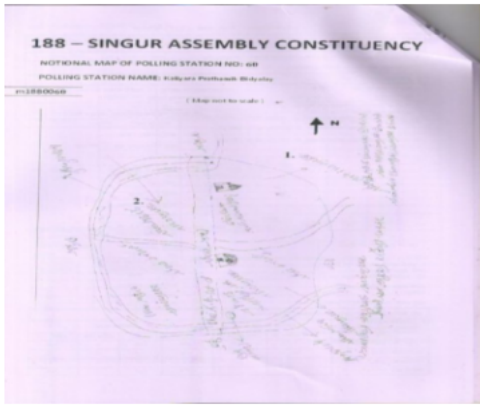

Nazri Naksha