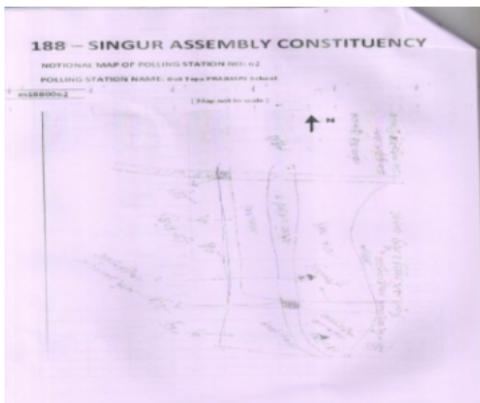

নির্বাচক নিবন্ধন আধিকারিকের স্বাক্ষর

Nazri Naksha

Google Map View

Polling Station Building Front View

Polling Station Front View

Cad View

Key MAP View

বিধানসভা নির্বাচনক্ষেত্রের নং, নাম : 188-সিঙ্গুর  
ভাগ নং, নাম : 1-বালিটিপা কর ও মাইতিপাড়া