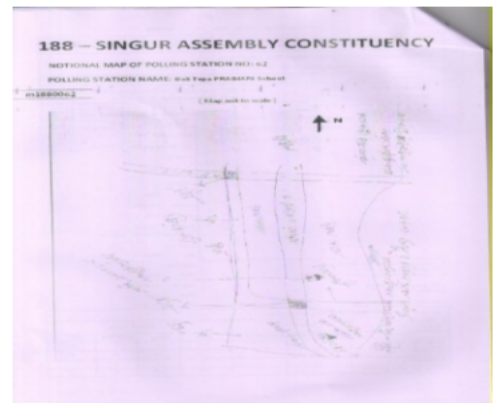

নির্বাচক নিবন্ধন আধিকারিকের স্বাক্ষর

Nazri Naksha

Google Map View

Polling Station Building Front View

Polling Station Front View

Cad View

Key MAP View

বিধানসভা নির্বাচনক্ষেত্রের নং, নাম : 188-সিঙ্গুর  
ভাগ নং, নাম : 1-বালিটিপা কর ও মাইতিপাড়া