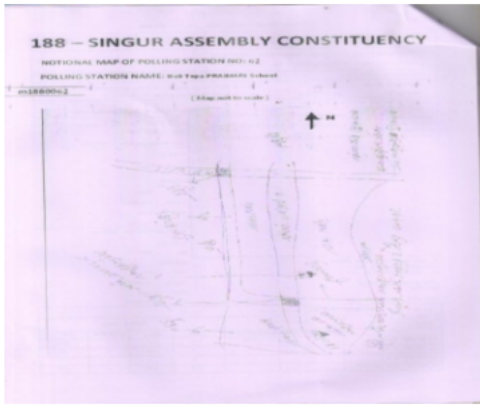

নির্বাচক নিবন্ধন আধিকারিকের স্বাক্ষর

Nazri Naksha

Google Map View

Polling Station Building Front View

Polling Station Front View

Cad View

Key MAP View

বিধানসভা নির্বাচনক্ষেত্রের নং, নাম : 188-সিঙ্গুর  
ভাগ নং, নাম : 1-বালিটিপা কর ও মাইতিপাড়া