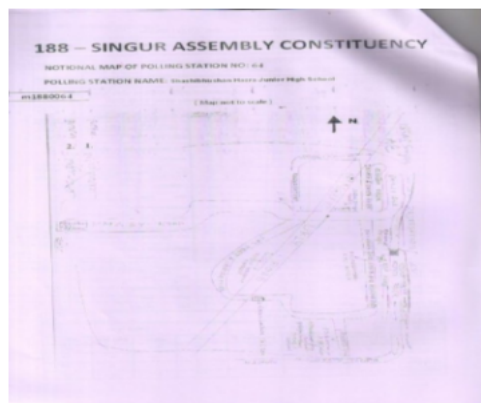

নির্বাচক নিবন্ধন আধিকারিকের স্বাক্ষর

Nazri Naksha

Google Map View

Polling Station Building Front View

Polling Station Front View

Cad View

Key MAP View

1 নাম : চাঁপা দে স্বামীর নাম: কৃষ্ণ চন্দ্র দে বাড়ির নং : n0038 বয়স : 61 লিঙ্গ : মহিলা	WB/27/183/204517	2 নাম : অপর্ণা দে স্বামীর নাম: দিলীপ কুমার দে বাড়ির নং : এন0038 বয়স : 65 লিঙ্গ : মহিলা	ZSG1736321	3 নাম : দিলীপ কুমার দে পিতার নাম: সন্তোষ কুমার দে বাড়ির নং : এন0038 বয়স : 76 লিঙ্গ : পুরুষ	ZSG1736198
4 নাম : অভিজিৎ কোলে পিতার নাম: কমল কোলে বাড়ির নং : এন0027 বয়স : 22 লিঙ্গ : পুরুষ	UYB2467728	5 নাম : সুব্রত কোলে পিতার নাম: অচিন্ত্য কোলে বাড়ির নং : স/ও অচিন্ত্য কোলে বয়স : 40 লিঙ্গ : পুরুষ	UYB1292697	6 নাম : যীশু কোলে পিতার নাম: শম্ভু কোলে বাড়ির নং : এন0017 বয়স : 34 লিঙ্গ : পুরুষ	UYB1547090
7 নাম : অষ্ট কোলে স্বামীর নাম: সুকদেব কোলে বাড়ির নং : 00 বয়স : 76 লিঙ্গ : মহিলা	UYB2194488	8 নাম : প্রভাস কোলে পিতার নাম: সুকদেব কোলে বাড়ির নং : 00 বয়স : 46 লিঙ্গ : পুরুষ	KJK1660109	9 নাম : তন্ময় কোলে পিতার নাম: সত্য রঞ্জন কোলে বাড়ির নং : নং001 বয়স : 24 লিঙ্গ : পুরুষ	UYB2325355
10 নাম : কবিতা কোলে পিতার নাম: সহদেব কোলে বাড়ির নং : নং015 বয়স : 24 লিঙ্গ : মহিলা	UYB2325272	11 নাম : সজন কোলে পিতার নাম: শ্যামল কোলে বাড়ির নং : এ০১৫২ বয়স : 25 লিঙ্গ : পুরুষ	UYB2146769	12 নাম : সুসীতা কোলে পিতার নাম: সুভাষ কোলে বাড়ির নং : এন0091 বয়স : 28 লিঙ্গ : মহিলা	UYB1904119
13 নাম : সমীরণ কোলে পিতার নাম: অজিত কুমার কোলে বাড়ির নং : n0012 বয়স : 42 লিঙ্গ : পুরুষ	UYB1478700	14 নাম : শিল্পা কোলে পিতার নাম: অনন্ত কুমার কোলে বাড়ির নং : নং0159 বয়স : 24 লিঙ্গ : মহিলা	UYB2391118	15 নাম : শ্রীমন্ত দাস পিতার নাম: শিশির দাস বাড়ির নং : n0001 বয়স : 29 লিঙ্গ : পুরুষ	UYB1904135
16 নাম : প্রীতম কোলে পিতার নাম: সুভাষ কোলে বাড়ির নং : n0028 বয়স : 29 লিঙ্গ : পুরুষ	UYB1904226	17 নাম : সৌরভ কোলে পিতার নাম: নবরঞ্জন কোলে বাড়ির নং : n0011 বয়স : 28 লিঙ্গ : পুরুষ	UYB1904093	18 নাম : অনিমা সাঁতরা স্বামীর নাম: তপন সাঁতরা বাড়ির নং : n0001 বয়স : 32 লিঙ্গ : মহিলা	UYB1904168
19 নাম : তপন সাঁতরা পিতার নাম: কানাইলাল সাঁতরা বাড়ির নং : n0001 বয়স : 49 লিঙ্গ : পুরুষ	UYB1904150	20 নাম : নন্দিতা কোলে স্বামীর নাম: উজ্জল কোলে বাড়ির নং : n0026 বয়স : 34 লিঙ্গ : মহিলা	UYB1904234	21 নাম : বিনয় কোলে পিতার নাম: পরেশ কোলে বাড়ির নং : n0003 বয়স : 27 লিঙ্গ : পুরুষ	UYB1983154
22 নাম : রিয়া কোলে স্বামীর নাম: কুনাল কোলে বাড়ির নং : এন0149 বয়স : 27 লিঙ্গ : মহিলা	UYB2089696	23 নাম : কৌশিক কোলে পিতার নাম: সদানন্দ কোলে বাড়ির নং : এন০০১৬ বয়স : 26 লিঙ্গ : পুরুষ	UYB2144558	24 নাম : প্রশান্ত কোলে পিতার নাম: সুকদেব কোলে বাড়ির নং : 00 বয়স : 39 লিঙ্গ : পুরুষ	KJK2503522
25 নাম : তাপসী কোলে স্বামীর নাম: প্রভাস কোলে বাড়ির নং : 00 বয়স : 37 লিঙ্গ : মহিলা	UYB1367002	26 নাম : বিকাশ কোলে পিতার নাম: সুকদেব কোলে বাড়ির নং : 00 বয়স : 42 লিঙ্গ : পুরুষ	UYB1904176	27 নাম : অনিমা কোলে স্বামীর নাম: সুভাস কোলে বাড়ির নং : n0028 বয়স : 53 লিঙ্গ : মহিলা	WB/27/183/204177
28 নাম : সুভাস কোলে পিতার নাম: যুধিষ্ঠির কোলে বাড়ির নং : n0028 বয়স : 59 লিঙ্গ : পুরুষ	WB/27/183/204412	29 নাম : পূর্ণিমা কোলে স্বামীর নাম: প্রভাস কোলে বাড়ির নং : n0028 বয়স : 56 লিঙ্গ : মহিলা	WB/27/183/204511	30 নাম : প্রভাষ কোলে পিতার নাম: যুধিষ্ঠির কোলে বাড়ির নং : n0028 বয়স : 61 লিঙ্গ : পুরুষ	WB/27/183/204165