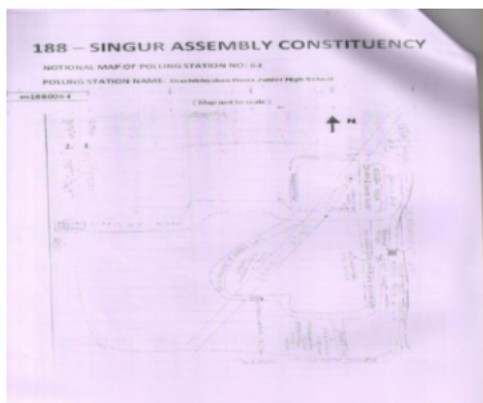

নির্বাচক নিবন্ধন আধিকারিকের স্বাক্ষর

Nazri Naksha

Google Map View

Polling Station Building Front View

Polling Station Front View

Cad View

Key MAP View

1 নাম : চাঁপা দে স্বামীর নাম: কৃষ্ণ চন্দ্র দে বাড়ির নং : n0038 বয়স : 61 লিঙ্গ : মহিলা	WB/27/183/204517	2 নাম : অপর্ণা দে স্বামীর নাম: দিলীপ কুমার দে বাড়ির নং : এন0038 বয়স : 65 লিঙ্গ : মহিলা	ZSG1736321	3 নাম : দিলীপ কুমার দে পিতার নাম: সন্তোষ কুমার দে বাড়ির নং : এন0038 বয়স : 76 লিঙ্গ : পুরুষ	ZSG1736198
4 নাম : অভিজিৎ কোলে পিতার নাম: কমল কোলে বাড়ির নং : এন0027 বয়স : 22 লিঙ্গ : পুরুষ	UYB2467728	5 নাম : সুব্রত কোলে পিতার নাম: অচিন্ত্য কোলে বাড়ির নং : স/ও অচিন্ত্য কোলে বয়স : 40 লিঙ্গ : পুরুষ	UYB1292697	6 নাম : যীশু কোলে পিতার নাম: শম্ভু কোলে বাড়ির নং : এন0017 বয়স : 34 লিঙ্গ : পুরুষ	UYB1547090
7 নাম : অষ্ট কোলে স্বামীর নাম: সুকদেব কোলে বাড়ির নং : 00 বয়স : 76 লিঙ্গ : মহিলা	UYB2194488	8 নাম : প্রভাস কোলে পিতার নাম: সুকদেব কোলে বাড়ির নং : 00 বয়স : 46 লিঙ্গ : পুরুষ	KJK1660109	9 নাম : তন্ময় কোলে পিতার নাম: সত্য রঞ্জন কোলে বাড়ির নং : নং001 বয়স : 24 লিঙ্গ : পুরুষ	UYB2325355
10 নাম : কবিতা কোলে পিতার নাম: সহদেব কোলে বাড়ির নং : নং015 বয়স : 24 লিঙ্গ : মহিলা	UYB2325272	11 নাম : সজন কোলে পিতার নাম: শ্যামল কোলে বাড়ির নং : এ০১৫২ বয়স : 25 লিঙ্গ : পুরুষ	UYB2146769	12 নাম : সুসীতা কোলে পিতার নাম: সুভাষ কোলে বাড়ির নং : এন0091 বয়স : 28 লিঙ্গ : মহিলা	UYB1904119
13 নাম : সমীরণ কোলে পিতার নাম: অজিত কুমার কোলে বাড়ির নং : n0012 বয়স : 42 লিঙ্গ : পুরুষ	UYB1478700	14 নাম : শিল্পা কোলে পিতার নাম: অনন্ত কুমার কোলে বাড়ির নং : নং0159 বয়স : 24 লিঙ্গ : মহিলা	UYB2391118	15 নাম : শ্রীমন্ত দাস পিতার নাম: শিশির দাস বাড়ির নং : n0001 বয়স : 29 লিঙ্গ : পুরুষ	UYB1904135
16 নাম : প্রীতম কোলে পিতার নাম: সুভাষ কোলে বাড়ির নং : n0028 বয়স : 29 লিঙ্গ : পুরুষ	UYB1904226	17 নাম : সৌরভ কোলে পিতার নাম: নবরঞ্জন কোলে বাড়ির নং : n0011 বয়স : 28 লিঙ্গ : পুরুষ	UYB1904093	18 নাম : অনিমা সাঁতরা স্বামীর নাম: তপন সাঁতরা বাড়ির নং : n0001 বয়স : 32 লিঙ্গ : মহিলা	UYB1904168
19 নাম : তপন সাঁতরা পিতার নাম: কানাইলাল সাঁতরা বাড়ির নং : n0001 বয়স : 49 লিঙ্গ : পুরুষ	UYB1904150	20 নাম : নন্দিতা কোলে স্বামীর নাম: উজ্জল কোলে বাড়ির নং : n0026 বয়স : 34 লিঙ্গ : মহিলা	UYB1904234	21 নাম : বিনয় কোলে পিতার নাম: পরেশ কোলে বাড়ির নং : n0003 বয়স : 27 লিঙ্গ : পুরুষ	UYB1983154
22 নাম : রিয়া কোলে স্বামীর নাম: কুনাল কোলে বাড়ির নং : এন0149 বয়স : 27 লিঙ্গ : মহিলা	UYB2089696	23 নাম : কৌশিক কোলে পিতার নাম: সদানন্দ কোলে বাড়ির নং : এন০০১৬ বয়স : 26 লিঙ্গ : পুরুষ	UYB2144558	24 নাম : প্রশান্ত কোলে পিতার নাম: সুকদেব কোলে বাড়ির নং : 00 বয়স : 39 লিঙ্গ : পুরুষ	KJK2503522
25 নাম : তাপসী কোলে স্বামীর নাম: প্রভাস কোলে বাড়ির নং : 00 বয়স : 37 লিঙ্গ : মহিলা	UYB1367002	26 নাম : বিকাশ কোলে পিতার নাম: সুকদেব কোলে বাড়ির নং : 00 বয়স : 42 লিঙ্গ : পুরুষ	UYB1904176	27 নাম : অনিমা কোলে স্বামীর নাম: সুভাস কোলে বাড়ির নং : n0028 বয়স : 53 লিঙ্গ : মহিলা	WB/27/183/204177
28 নাম : সুভাস কোলে পিতার নাম: যুধিষ্ঠির কোলে বাড়ির নং : n0028 বয়স : 59 লিঙ্গ : পুরুষ	WB/27/183/204412	29 নাম : পূর্ণিমা কোলে স্বামীর নাম: প্রভাস কোলে বাড়ির নং : n0028 বয়স : 56 লিঙ্গ : মহিলা	WB/27/183/204511	30 নাম : প্রভাষ কোলে পিতার নাম: যুধিষ্ঠির কোলে বাড়ির নং : n0028 বয়স : 61 লিঙ্গ : পুরুষ	WB/27/183/204165