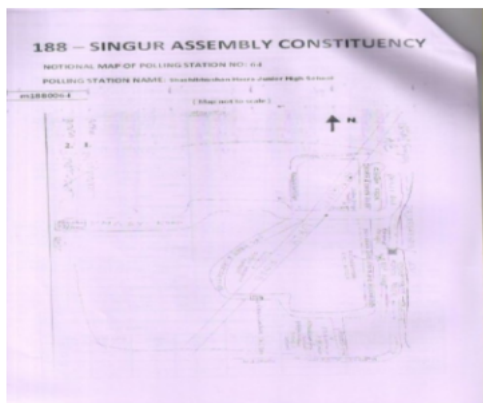

Nazri Naksha