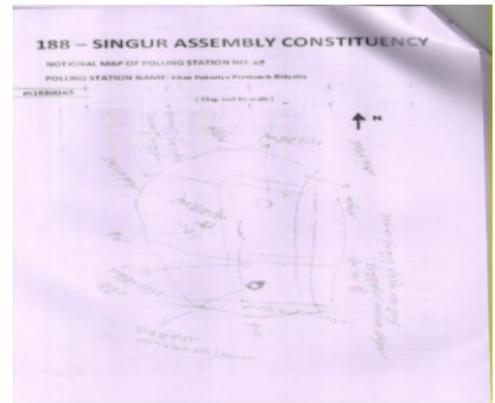

নির্বাচক নিবন্ধন আধিকারিকের স্বাক্ষর

Nazri Naksha

Google Map View

Polling Station Building Front View

Polling Station Front View

Cad View

Key MAP View

1 নাম : বিকাশ কাঁড়ার পিতার নাম: গোকুল কাঁড়ার বাড়ির নং : n0012 বয়স : 40 লিঙ্গ : পুরুষ	KJK2717031 ফটো উপলব্ধ	2 নাম : মীরা কাঁড়ার স্বামীর নাম: গোকুল কাঁড়ার বাড়ির নং : n0012 বয়স : 61 লিঙ্গ : মহিলা	WB/27/183/207119 ফটো উপলব্ধ	3 নাম : বর্নালী কাঁড়ার স্বামীর নাম: অনূপ কাঁড়ার বাড়ির নং : n0011 বয়স : 50 লিঙ্গ : মহিলা	WB/27/183/207413 ফটো উপলব্ধ
4 নাম : অনূপ কাঁড়ার পিতার নাম: গোপাল কাঁড়ার বাড়ির নং : n0011 বয়স : 53 লিঙ্গ : পুরুষ	WB/27/183/207163 ফটো উপলব্ধ	5 নাম : সুভাষ চন্দ্র কাঁড়ার পিতার নাম: গোপাল চন্দ্র কাঁড়ার বাড়ির নং : n0011 বয়স : 43 লিঙ্গ : পুরুষ	UYB1625912 ফটো উপলব্ধ	6 নাম : গোপাল চন্দ্র কাঁড়ার পিতার নাম: তারক চন্দ্র কাঁড়ার বাড়ির নং : n0011 বয়স : 70 লিঙ্গ : পুরুষ	WB/27/183/207268 ফটো উপলব্ধ
7 নাম : জিৎ কাঁড়ার পিতার নাম: অনূপ কাঁড়ার বাড়ির নং : নং 11 বয়স : 22 লিঙ্গ : পুরুষ	UYB2368611 ফটো উপলব্ধ	8 নাম : লক্ষ্মী কাঁড়ার স্বামীর নাম: সুভাষ চন্দ্র কাঁড়ার বাড়ির নং : n0011 বয়স : 39 লিঙ্গ : মহিলা	KJK2717023 ফটো উপলব্ধ	9 নাম : রূপা কাঁড়ার স্বামীর নাম: বিকাশ কাঁড়ার বাড়ির নং : n0194 বয়স : 35 লিঙ্গ : মহিলা	UYB1567619 ফটো উপলব্ধ
10 নাম : পাপিয়া কোলে পিতার নাম: শুভেন্দু কোলে বাড়ির নং : এন0016 বয়স : 28 লিঙ্গ : মহিলা	THQ1948835 ফটো উপলব্ধ	11 নাম : অরিজিত কোলে পিতার নাম: উমাচরন কোলে বাড়ির নং : n0198 বয়স : 26 লিঙ্গ : পুরুষ	UYB2069151 ফটো উপলব্ধ	12 নাম : মীরা কোলে স্বামীর নাম: সুনীল কুমার কোলে বাড়ির নং : n0013 বয়স : 69 লিঙ্গ : মহিলা	WB/27/183/207327 ফটো উপলব্ধ
13 নাম : সুলেখা কোলে স্বামীর নাম: উমাচরন কোলে বাড়ির নং : n0015 বয়স : 59 লিঙ্গ : মহিলা	WB/27/183/207383 ফটো উপলব্ধ	14 নাম : সৃজিতা কোলে পিতার নাম: মোনোরঞ্জন কোলে বাড়ির নং : নং 13 বয়স : 22 লিঙ্গ : মহিলা	UYB2368520 ফটো উপলব্ধ	15 নাম : রীনা কোলে স্বামীর নাম: শ্যামাপদ কোলে বাড়ির নং : n0014 বয়স : 63 লিঙ্গ : মহিলা	WB/27/183/207385 ফটো উপলব্ধ
16 নাম : শ্যামাপদ কোলে পিতার নাম: যতীন্দ্র কোলে বাড়ির নং : n0014 বয়স : 71 লিঙ্গ : পুরুষ	WB/27/183/207437 ফটো উপলব্ধ	17 নাম : টুসী কোলে স্বামীর নাম: মনোরঞ্জন কোলে বাড়ির নং : n0013 বয়স : 42 লিঙ্গ : মহিলা	KJK2322733 ফটো উপলব্ধ	18 নাম : মনোরঞ্জন কোলে পিতার নাম: সুনীল কুমার কোলে বাড়ির নং : n0013 বয়স : 46 লিঙ্গ : পুরুষ	KJK1535228 ফটো উপলব্ধ
19 নাম : সুনীল কুমার কোলে পিতার নাম: যতীন্দ্রনাথ কোলে বাড়ির নং : n0013 বয়স : 79 লিঙ্গ : পুরুষ	WB/27/183/207265 ফটো উপলব্ধ	20 নাম : নিশাকান্ত কোলে পিতার নাম: যতীন্দ্র কোলে বাড়ির নং : n0016 বয়স : 60 লিঙ্গ : পুরুষ	WB/27/183/207341 ফটো উপলব্ধ	21 নাম : অসীম কুমার কোলে পিতার নাম: শ্যামাপদ কোলে বাড়ির নং : n0014 বয়স : 38 লিঙ্গ : পুরুষ	KJK2650497 ফটো উপলব্ধ
22 নাম : মৌসুমী বাগ পিতার নাম: সুভাষ বাগ বাড়ির নং : বয়স : 28 লিঙ্গ : মহিলা	UYB1889526 ফটো উপলব্ধ	23 নাম : শুভেন্দু কোলে পিতার নাম: নিশাকান্ত কোলে বাড়ির নং : n0016 বয়স : 29 লিঙ্গ : পুরুষ	UYB1829431 ফটো উপলব্ধ	24 নাম : প্রতিমা কোলে স্বামীর নাম: নিশাকান্ত কোলে বাড়ির নং : n0016 বয়স : 53 লিঙ্গ : মহিলা	WB/27/183/207328 ফটো উপলব্ধ
25 নাম : চায়না দাস স্বামীর নাম: সুশিত দাস বাড়ির নং : n0181 বয়স : 53 লিঙ্গ : মহিলা	WB/27/183/204118 ফটো উপলব্ধ	26 নাম : সুশিত দাস পিতার নাম: মহাদেব দাস বাড়ির নং : n0180 বয়স : 57 লিঙ্গ : পুরুষ	WB/27/183/204537 ফটো উপলব্ধ	27 নাম : আশীষ দাস পিতার নাম: সুশিত দাস বাড়ির নং : n0178 বয়স : 34 লিঙ্গ : পুরুষ	UYB1735026 ফটো উপলব্ধ
28 নাম : দেবশীষ দাস পিতার নাম: সুশিত দাস বাড়ির নং : n0177 বয়স : 31 লিঙ্গ : পুরুষ	UYB1735018 ফটো উপলব্ধ	29 নাম : সোমনাথ দাস পিতার নাম: শৈলেন দাস বাড়ির নং : n0175 বয়স : 40 লিঙ্গ : পুরুষ	UYB1292739 ফটো উপলব্ধ	30 নাম : গনেশ দাস পিতার নাম: মহাদেব দাস বাড়ির নং : n0174 বয়স : 65 লিঙ্গ : পুরুষ	WB/27/183/204590 ফটো উপলব্ধ