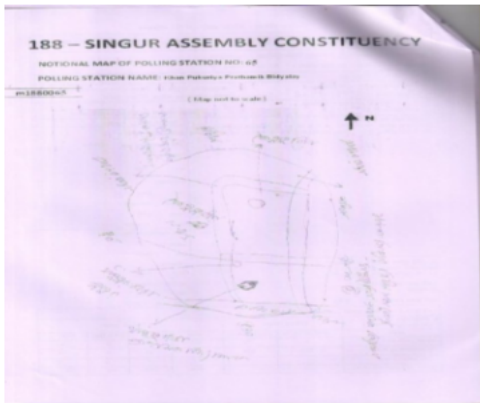

নির্বাচক নিবন্ধন আধিকারিকের স্বাক্ষর

Nazri Naksha

Google Map View

Polling Station Building Front View

Polling Station Front View

Cad View

Key MAP View

1 নাম : বিকাশ কাঁড়ার পিতার নাম: গোকুল কাঁড়ার বাড়ির নং : n0012 বয়স : 40 লিঙ্গ : পুরুষ	KJK2717031 ফটো উপলব্ধ	2 নাম : মীরা কাঁড়ার স্বামীর নাম: গোকুল কাঁড়ার বাড়ির নং : n0012 বয়স : 61 লিঙ্গ : মহিলা	WB/27/183/207119 ফটো উপলব্ধ	3 নাম : বর্নালী কাঁড়ার স্বামীর নাম: অনূপ কাঁড়ার বাড়ির নং : n0011 বয়স : 50 লিঙ্গ : মহিলা	WB/27/183/207413 ফটো উপলব্ধ
4 নাম : অনূপ কাঁড়ার পিতার নাম: গোপাল কাঁড়ার বাড়ির নং : n0011 বয়স : 53 লিঙ্গ : পুরুষ	WB/27/183/207163 ফটো উপলব্ধ	5 নাম : সুভাষ চন্দ্র কাঁড়ার পিতার নাম: গোপাল চন্দ্র কাঁড়ার বাড়ির নং : n0011 বয়স : 43 লিঙ্গ : পুরুষ	UYB1625912 ফটো উপলব্ধ	6 নাম : গোপাল চন্দ্র কাঁড়ার পিতার নাম: তারক চন্দ্র কাঁড়ার বাড়ির নং : n0011 বয়স : 70 লিঙ্গ : পুরুষ	WB/27/183/207268 ফটো উপলব্ধ
7 নাম : জিৎ কাঁড়ার পিতার নাম: অনূপ কাঁড়ার বাড়ির নং : নং 11 বয়স : 22 লিঙ্গ : পুরুষ	UYB2368611 ফটো উপলব্ধ	8 নাম : লক্ষ্মী কাঁড়ার স্বামীর নাম: সুভাষ চন্দ্র কাঁড়ার বাড়ির নং : n0011 বয়স : 39 লিঙ্গ : মহিলা	KJK2717023 ফটো উপলব্ধ	9 নাম : রূপা কাঁড়ার স্বামীর নাম: বিকাশ কাঁড়ার বাড়ির নং : n0194 বয়স : 35 লিঙ্গ : মহিলা	UYB1567619 ফটো উপলব্ধ
10 নাম : পাপিয়া কোলে পিতার নাম: শুভেন্দু কোলে বাড়ির নং : এন0016 বয়স : 28 লিঙ্গ : মহিলা	THQ1948835 ফটো উপলব্ধ	11 নাম : অরিজিত কোলে পিতার নাম: উমাচরন কোলে বাড়ির নং : n0198 বয়স : 26 লিঙ্গ : পুরুষ	UYB2069151 ফটো উপলব্ধ	12 নাম : মীরা কোলে স্বামীর নাম: সুনীল কুমার কোলে বাড়ির নং : n0013 বয়স : 69 লিঙ্গ : মহিলা	WB/27/183/207327 ফটো উপলব্ধ
13 নাম : সুলেখা কোলে স্বামীর নাম: উমাচরন কোলে বাড়ির নং : n0015 বয়স : 59 লিঙ্গ : মহিলা	WB/27/183/207383 ফটো উপলব্ধ	14 নাম : সৃজিতা কোলে পিতার নাম: মোনোরঞ্জন কোলে বাড়ির নং : নং 13 বয়স : 22 লিঙ্গ : মহিলা	UYB2368520 ফটো উপলব্ধ	15 নাম : রীনা কোলে স্বামীর নাম: শ্যামাপদ কোলে বাড়ির নং : n0014 বয়স : 63 লিঙ্গ : মহিলা	WB/27/183/207385 ফটো উপলব্ধ
16 নাম : শ্যামাপদ কোলে পিতার নাম: যতীন্দ্র কোলে বাড়ির নং : n0014 বয়স : 71 লিঙ্গ : পুরুষ	WB/27/183/207437 ফটো উপলব্ধ	17 নাম : টুসী কোলে স্বামীর নাম: মনোরঞ্জন কোলে বাড়ির নং : n0013 বয়স : 42 লিঙ্গ : মহিলা	KJK2322733 ফটো উপলব্ধ	18 নাম : মনোরঞ্জন কোলে পিতার নাম: সুনীল কুমার কোলে বাড়ির নং : n0013 বয়স : 46 লিঙ্গ : পুরুষ	KJK1535228 ফটো উপলব্ধ
19 নাম : সুনীল কুমার কোলে পিতার নাম: যতীন্দ্রনাথ কোলে বাড়ির নং : n0013 বয়স : 79 লিঙ্গ : পুরুষ	WB/27/183/207265 ফটো উপলব্ধ	20 নাম : নিশাকান্ত কোলে পিতার নাম: যতীন্দ্র কোলে বাড়ির নং : n0016 বয়স : 60 লিঙ্গ : পুরুষ	WB/27/183/207341 ফটো উপলব্ধ	21 নাম : অসীম কুমার কোলে পিতার নাম: শ্যামাপদ কোলে বাড়ির নং : n0014 বয়স : 38 লিঙ্গ : পুরুষ	KJK2650497 ফটো উপলব্ধ
22 নাম : মৌসুমী বাগ পিতার নাম: সুভাষ বাগ বাড়ির নং : বয়স : 28 লিঙ্গ : মহিলা	UYB1889526 ফটো উপলব্ধ	23 নাম : শুভেন্দু কোলে পিতার নাম: নিশাকান্ত কোলে বাড়ির নং : n0016 বয়স : 29 লিঙ্গ : পুরুষ	UYB1829431 ফটো উপলব্ধ	24 নাম : প্রতিমা কোলে স্বামীর নাম: নিশাকান্ত কোলে বাড়ির নং : n0016 বয়স : 53 লিঙ্গ : মহিলা	WB/27/183/207328 ফটো উপলব্ধ
25 নাম : চায়না দাস স্বামীর নাম: সুশিত দাস বাড়ির নং : n0181 বয়স : 53 লিঙ্গ : মহিলা	WB/27/183/204118 ফটো উপলব্ধ	26 নাম : সুশিত দাস পিতার নাম: মহাদেব দাস বাড়ির নং : n0180 বয়স : 57 লিঙ্গ : পুরুষ	WB/27/183/204537 ফটো উপলব্ধ	27 নাম : আশীষ দাস পিতার নাম: সুশিত দাস বাড়ির নং : n0178 বয়স : 34 লিঙ্গ : পুরুষ	UYB1735026 ফটো উপলব্ধ
28 নাম : দেবশীষ দাস পিতার নাম: সুশিত দাস বাড়ির নং : n0177 বয়স : 31 লিঙ্গ : পুরুষ	UYB1735018 ফটো উপলব্ধ	29 নাম : সোমনাথ দাস পিতার নাম: শৈলেন দাস বাড়ির নং : n0175 বয়স : 40 লিঙ্গ : পুরুষ	UYB1292739 ফটো উপলব্ধ	30 নাম : গনেশ দাস পিতার নাম: মহাদেব দাস বাড়ির নং : n0174 বয়স : 65 লিঙ্গ : পুরুষ	WB/27/183/204590 ফটো উপলব্ধ