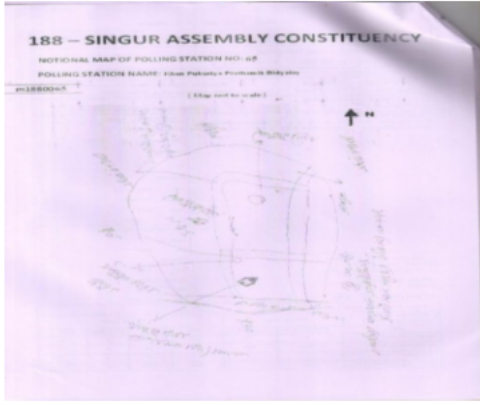

নির্বাচক নিবন্ধন আধিকারিকের স্বাক্ষর

Nazri Naksha

Google Map View

Polling Station Building Front View

Polling Station Front View

Cad View

Key MAP View

1 নাম : বিকাশ কাঁড়ার পিতার নাম: গোকুল কাঁড়ার বাড়ির নং : n0012 বয়স : 40 লিঙ্গ : পুরুষ	KJK2717031 ফটো উপলব্ধ	2 নাম : মীরা কাঁড়ার স্বামীর নাম: গোকুল কাঁড়ার বাড়ির নং : n0012 বয়স : 61 লিঙ্গ : মহিলা	WB/27/183/207119 ফটো উপলব্ধ	3 নাম : বর্নালী কাঁড়ার স্বামীর নাম: অনূপ কাঁড়ার বাড়ির নং : n0011 বয়স : 50 লিঙ্গ : মহিলা	WB/27/183/207413 ফটো উপলব্ধ
4 নাম : অনূপ কাঁড়ার পিতার নাম: গোপাল কাঁড়ার বাড়ির নং : n0011 বয়স : 53 লিঙ্গ : পুরুষ	WB/27/183/207163 ফটো উপলব্ধ	5 নাম : সুভাষ চন্দ্র কাঁড়ার পিতার নাম: গোপাল চন্দ্র কাঁড়ার বাড়ির নং : n0011 বয়স : 43 লিঙ্গ : পুরুষ	UYB1625912 ফটো উপলব্ধ	6 নাম : গোপাল চন্দ্র কাঁড়ার পিতার নাম: তারক চন্দ্র কাঁড়ার বাড়ির নং : n0011 বয়স : 70 লিঙ্গ : পুরুষ	WB/27/183/207268 ফটো উপলব্ধ
7 নাম : জিৎ কাঁড়ার পিতার নাম: অনূপ কাঁড়ার বাড়ির নং : নং 11 বয়স : 22 লিঙ্গ : পুরুষ	UYB2368611 ফটো উপলব্ধ	8 নাম : লক্ষ্মী কাঁড়ার স্বামীর নাম: সুভাষ চন্দ্র কাঁড়ার বাড়ির নং : n0011 বয়স : 39 লিঙ্গ : মহিলা	KJK2717023 ফটো উপলব্ধ	9 নাম : রূপা কাঁড়ার স্বামীর নাম: বিকাশ কাঁড়ার বাড়ির নং : n0194 বয়স : 35 লিঙ্গ : মহিলা	UYB1567619 ফটো উপলব্ধ
10 নাম : পাপিয়া কোলে পিতার নাম: শুভেন্দু কোলে বাড়ির নং : এন0016 বয়স : 28 লিঙ্গ : মহিলা	THQ1948835 ফটো উপলব্ধ	11 নাম : অরিজিত কোলে পিতার নাম: উমাচরন কোলে বাড়ির নং : n0198 বয়স : 26 লিঙ্গ : পুরুষ	UYB2069151 ফটো উপলব্ধ	12 নাম : মীরা কোলে স্বামীর নাম: সুনীল কুমার কোলে বাড়ির নং : n0013 বয়স : 69 লিঙ্গ : মহিলা	WB/27/183/207327 ফটো উপলব্ধ
13 নাম : সুলেখা কোলে স্বামীর নাম: উমাচরন কোলে বাড়ির নং : n0015 বয়স : 59 লিঙ্গ : মহিলা	WB/27/183/207383 ফটো উপলব্ধ	14 নাম : সৃজিতা কোলে পিতার নাম: মোনোরঞ্জন কোলে বাড়ির নং : নং 13 বয়স : 22 লিঙ্গ : মহিলা	UYB2368520 ফটো উপলব্ধ	15 নাম : রীনা কোলে স্বামীর নাম: শ্যামাপদ কোলে বাড়ির নং : n0014 বয়স : 63 লিঙ্গ : মহিলা	WB/27/183/207385 ফটো উপলব্ধ
16 নাম : শ্যামাপদ কোলে পিতার নাম: যতীন্দ্র কোলে বাড়ির নং : n0014 বয়স : 71 লিঙ্গ : পুরুষ	WB/27/183/207437 ফটো উপলব্ধ	17 নাম : টুসী কোলে স্বামীর নাম: মনোরঞ্জন কোলে বাড়ির নং : n0013 বয়স : 42 লিঙ্গ : মহিলা	KJK2322733 ফটো উপলব্ধ	18 নাম : মনোরঞ্জন কোলে পিতার নাম: সুনীল কুমার কোলে বাড়ির নং : n0013 বয়স : 46 লিঙ্গ : পুরুষ	KJK1535228 ফটো উপলব্ধ
19 নাম : সুনীল কুমার কোলে পিতার নাম: যতীন্দ্রনাথ কোলে বাড়ির নং : n0013 বয়স : 79 লিঙ্গ : পুরুষ	WB/27/183/207265 ফটো উপলব্ধ	20 নাম : নিশাকান্ত কোলে পিতার নাম: যতীন্দ্র কোলে বাড়ির নং : n0016 বয়স : 60 লিঙ্গ : পুরুষ	WB/27/183/207341 ফটো উপলব্ধ	21 নাম : অসীম কুমার কোলে পিতার নাম: শ্যামাপদ কোলে বাড়ির নং : n0014 বয়স : 38 লিঙ্গ : পুরুষ	KJK2650497 ফটো উপলব্ধ
22 নাম : মৌসুমী বাগ পিতার নাম: সুভাষ বাগ বাড়ির নং : বয়স : 28 লিঙ্গ : মহিলা	UYB1889526 ফটো উপলব্ধ	23 নাম : শুভেন্দু কোলে পিতার নাম: নিশাকান্ত কোলে বাড়ির নং : n0016 বয়স : 29 লিঙ্গ : পুরুষ	UYB1829431 ফটো উপলব্ধ	24 নাম : প্রতিমা কোলে স্বামীর নাম: নিশাকান্ত কোলে বাড়ির নং : n0016 বয়স : 53 লিঙ্গ : মহিলা	WB/27/183/207328 ফটো উপলব্ধ
25 নাম : চায়না দাস স্বামীর নাম: সুশিত দাস বাড়ির নং : n0181 বয়স : 53 লিঙ্গ : মহিলা	WB/27/183/204118 ফটো উপলব্ধ	26 নাম : সুশিত দাস পিতার নাম: মহাদেব দাস বাড়ির নং : n0180 বয়স : 57 লিঙ্গ : পুরুষ	WB/27/183/204537 ফটো উপলব্ধ	27 নাম : আশীষ দাস পিতার নাম: সুশিত দাস বাড়ির নং : n0178 বয়স : 34 লিঙ্গ : পুরুষ	UYB1735026 ফটো উপলব্ধ
28 নাম : দেবশীষ দাস পিতার নাম: সুশিত দাস বাড়ির নং : n0177 বয়স : 31 লিঙ্গ : পুরুষ	UYB1735018 ফটো উপলব্ধ	29 নাম : সোমনাথ দাস পিতার নাম: শৈলেন দাস বাড়ির নং : n0175 বয়স : 40 লিঙ্গ : পুরুষ	UYB1292739 ফটো উপলব্ধ	30 নাম : গনেশ দাস পিতার নাম: মহাদেব দাস বাড়ির নং : n0174 বয়স : 65 লিঙ্গ : পুরুষ	WB/27/183/204590 ফটো উপলব্ধ