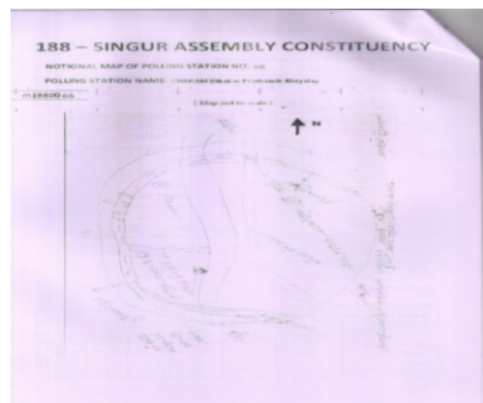

নির্বাচক নিবন্ধন আধিকারিকের স্বাক্ষর

Nazri Naksha

Google Map View

Polling Station Building Front View

Polling Station Front View

Cad View

Key MAP View

1 নাম : শুভেন্দু উথাসনী পিতার নাম: বিষ্ণুপদ উথাসনী বাড়ির নং : n0019 বয়স : 44 লিঙ্গ : পুরুষ	UYB1293406 ফটো উপলব্ধ	2 নাম : দিব্যেন্দু উথাসনী পিতার নাম: বিষ্ণুপদ উথাসনী বাড়ির নং : n0019 বয়স : 38 লিঙ্গ : পুরুষ	KJK2503878 ফটো উপলব্ধ	3 নাম : লক্ষ্মী মৈত্রী স্বামীর নাম: প্রদীপ মৈত্রী বাড়ির নং : n0019 বয়স : 39 লিঙ্গ : মহিলা	UYB1904804 ফটো উপলব্ধ
4 নাম : সমর ওঝা পিতার নাম: সঞ্জয় ওঝা বাড়ির নং : এন0108 বয়স : 27 লিঙ্গ : পুরুষ	UYB2455319 ফটো উপলব্ধ	5 নাম : সঞ্জয় ওঝা পিতার নাম: বৈদ্যনাথ ওঝা বাড়ির নং : n0108 বয়স : 47 লিঙ্গ : পুরুষ	KJK2323582 ফটো উপলব্ধ	6 নাম : লিপিকা ওঝা স্বামীর নাম: সমর ওঝা বাড়ির নং : এন0108 বয়স : 21 লিঙ্গ : মহিলা	UYB2527992 ফটো উপলব্ধ
7 নাম : বাপ্পা কর্মকার পিতার নাম: বিমল কর্মকার বাড়ির নং : n0021 বয়স : 38 লিঙ্গ : পুরুষ	UYB0298737 ফটো উপলব্ধ	8 নাম : মুনমুন কর্মকার স্বামীর নাম: শান্তনু কর্মকার বাড়ির নং : n0021 বয়স : 32 লিঙ্গ : মহিলা	UYB1626639 ফটো উপলব্ধ	9 নাম : শান্তনু কর্মকার পিতার নাম: বিমল কর্মকার বাড়ির নং : n0021 বয়স : 39 লিঙ্গ : পুরুষ	KJK2717395 ফটো উপলব্ধ
10 নাম : সবিতা কর্মকার স্বামীর নাম: বিমল কর্মকার বাড়ির নং : বয়স : 61 লিঙ্গ : মহিলা	UYB2158012 ফটো উপলব্ধ	11 নাম : বিমল কর্মকার পিতার নাম: অমর কর্মকার বাড়ির নং : বয়স : 65 লিঙ্গ : পুরুষ	UYB2158004 ফটো উপলব্ধ	12 নাম : তুলিকা কর্মকার স্বামীর নাম: বাপ্পা কর্মকার বাড়ির নং : নং21 বয়স : 28 লিঙ্গ : মহিলা	UYB2135077 ফটো উপলব্ধ
13 নাম : প্রীতম জানা পিতার নাম: গৌতম জানা বাড়ির নং : নং৮০ বয়স : 22 লিঙ্গ : পুরুষ	UYB2391704 ফটো উপলব্ধ	14 নাম : অপর্ণা জানা স্বামীর নাম: শুভঙ্কর জানা বাড়ির নং : n0141 বয়স : 46 লিঙ্গ : মহিলা	UYB1547611 ফটো উপলব্ধ	15 নাম : শুভঙ্কর জানা পিতার নাম: মদন মোহন জানা বাড়ির নং : n0140 বয়স : 44 লিঙ্গ : পুরুষ	UYB1547603 ফটো উপলব্ধ
16 নাম : সুহেলা জানা পিতার নাম: শুভঙ্কর জানা বাড়ির নং : এন0140 বয়স : 20 লিঙ্গ : মহিলা	UYB2511152 ফটো উপলব্ধ	17 নাম : সুরভ জানা পিতার নাম: অরবিন্দ জানা বাড়ির নং : n0080 বয়স : 45 লিঙ্গ : পুরুষ	UYB1547595 ফটো উপলব্ধ	18 নাম : সঙ্গীতা জানা স্বামীর নাম: উত্তম জানা বাড়ির নং : n0080 বয়স : 41 লিঙ্গ : মহিলা	GMG2351088 ফটো উপলব্ধ
19 নাম : উত্তম জানা পিতার নাম: অরবিন্দ জানা বাড়ির নং : n0080 বয়স : 48 লিঙ্গ : পুরুষ	KJK1533348 ফটো উপলব্ধ	20 নাম : তনুকা জানা স্বামীর নাম: গৌতম জানা বাড়ির নং : n0080 বয়স : 40 লিঙ্গ : মহিলা	KJK2324291 ফটো উপলব্ধ	21 নাম : গৌতম জানা পিতার নাম: অরবিন্দ জানা বাড়ির নং : n0080 বয়স : 51 লিঙ্গ : পুরুষ	WB/27/183/210720 ফটো উপলব্ধ
22 নাম : মিনতী জানা স্বামীর নাম: অরবিন্দ জানা বাড়ির নং : n0080 বয়স : 69 লিঙ্গ : মহিলা	WB/27/183/210709 ফটো উপলব্ধ	23 নাম : রিয়া জানা স্বামীর নাম: সুরভ জানা বাড়ির নং : n0080 বয়স : 27 লিঙ্গ : মহিলা	UYB1983436 ফটো উপলব্ধ	24 নাম : ঝর্ণা দত্ত স্বামীর নাম: সুরভ দত্ত বাড়ির নং : n0081 বয়স : 59 লিঙ্গ : মহিলা	WB/27/183/210706 ফটো উপলব্ধ
25 নাম : সুস্মিতা দত্ত স্বামীর নাম: সন্দীপ দত্ত বাড়ির নং : n0081 বয়স : 31 লিঙ্গ : মহিলা	UYB1904861 ফটো উপলব্ধ	26 নাম : সন্দীপ দত্ত পিতার নাম: প্রভাত দত্ত বাড়ির নং : n0081 বয়স : 35 লিঙ্গ : পুরুষ	UYB1340702 ফটো উপলব্ধ	27 নাম : অর্জিত দাস পিতার নাম: অরুণ দাস বাড়ির নং : n0017 বয়স : 49 লিঙ্গ : পুরুষ	KJK2323434 ফটো উপলব্ধ
28 নাম : ললিতা দে স্বামীর নাম: গোপীনাথ দে বাড়ির নং : n0126 বয়স : 59 লিঙ্গ : মহিলা	WB/27/183/210684 ফটো উপলব্ধ	29 নাম : গোপীনাথ দে পিতার নাম: সুরেন দে বাড়ির নং : n0126 বয়স : 63 লিঙ্গ : পুরুষ	WB/27/183/210355 ফটো উপলব্ধ	30 নাম : পায়েল দে পিতার নাম: ধনঞ্জয় দে বাড়ির নং : এন0126 বয়স : 25 লিঙ্গ : মহিলা	UYB2090082 ফটো উপলব্ধ