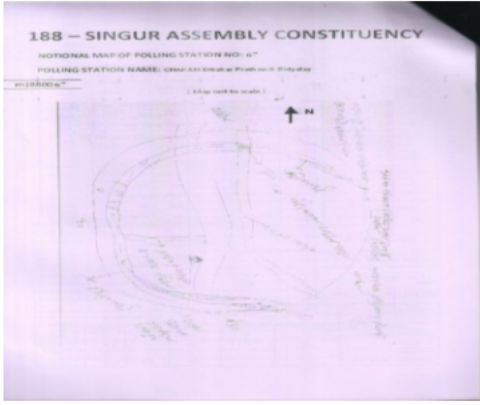

Nazri Naksha