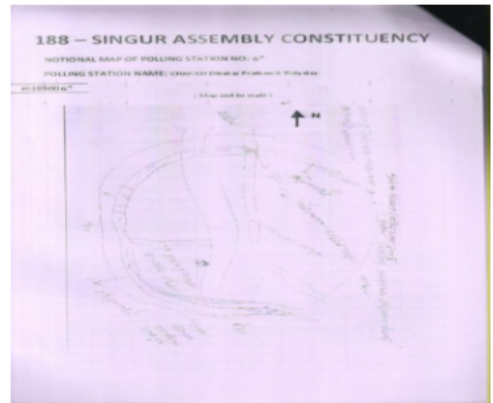

নির্বাচক নিবন্ধন আধিকারিকের স্বাক্ষর

Nazri Naksha

Google Map View

Polling Station Building Front View

Polling Station Front View

Cad View

Key MAP View

1 নাম : পিয়ালী কোটাল পিতার নাম: বিদ্যুৎ কোটাল বাড়ির নং : এন0108 বয়স : 23 লিঙ্গ : মহিলা	UYB2324713 ফটো উপলব্ধ	2 নাম : প্রেরণা কোটাল পিতার নাম: শিশির কোটাল বাড়ির নং : এন0106 বয়স : 23 লিঙ্গ : মহিলা	UYB2324697 ফটো উপলব্ধ	3 নাম : মিঠু কোলে স্বামীর নাম: আনন্দ কোলে বাড়ির নং : n0027 বয়স : 42 লিঙ্গ : মহিলা	UYB1547744 ফটো উপলব্ধ
4 নাম : গোলকবিহারী কোলে পিতার নাম: মহাদেব কোলে বাড়ির নং : 229 বয়স : 81 লিঙ্গ : পুরুষ	UYB2158210 ফটো উপলব্ধ	5 নাম : রীতা কোলে স্বামীর নাম: স্বপন কুমার কোলে বাড়ির নং : 229 বয়স : 46 লিঙ্গ : মহিলা	KJK1534353 ফটো উপলব্ধ	6 নাম : স্বপন কুমার কোলে পিতার নাম: গোলকবিহারী কোলে বাড়ির নং : 229 বয়স : 52 লিঙ্গ : পুরুষ	UYB2158228 ফটো উপলব্ধ
7 নাম : শুভময় কোলে পিতার নাম: স্বপন কুমার কোলে বাড়ির নং : ০২২৯ বয়স : 24 লিঙ্গ : পুরুষ	UYB2193357 ফটো উপলব্ধ	8 নাম : কম্পনা কোলে স্বামীর নাম: সুনীল কোলে বাড়ির নং : n0028 বয়স : 59 লিঙ্গ : মহিলা	WB/27/183/210551 ফটো উপলব্ধ	9 নাম : সুনীল কোলে পিতার নাম: মহাদেব কোলে বাড়ির নং : n0028 বয়স : 68 লিঙ্গ : পুরুষ	WB/27/183/210693 ফটো উপলব্ধ
10 নাম : সুস্মিতা কোলে স্বামীর নাম: গৌতম কোলে বাড়ির নং : n0027 বয়স : 33 লিঙ্গ : মহিলা	UYB1547751 ফটো উপলব্ধ	11 নাম : গৌতম কোলে পিতার নাম: অজিত কোলে বাড়ির নং : n0027 বয়স : 40 লিঙ্গ : পুরুষ	KJK2504033 ফটো উপলব্ধ	12 নাম : অষ্টপদ কোলে পিতার নাম: মহাদেব কোলে বাড়ির নং : দক্ষিণপাড়া বয়স : 66 লিঙ্গ : পুরুষ	UYB2158160 ফটো উপলব্ধ
13 নাম : সরস্বতী কোলে স্বামীর নাম: অষ্টপদ কোলে বাড়ির নং : n0026 বয়স : 60 লিঙ্গ : মহিলা	KJK0405878 ফটো উপলব্ধ	14 নাম : সুরজিত কোলে পিতার নাম: অষ্টপদ কোলে বাড়ির নং : n0026 বয়স : 41 লিঙ্গ : পুরুষ	UYB1367887 ফটো উপলব্ধ	15 নাম : অনিমা সাঁতরা স্বামীর নাম: অশোক সাঁতরা বাড়ির নং : এন0066 বয়স : 62 লিঙ্গ : মহিলা	UYB2489128 ফটো উপলব্ধ
16 নাম : অজিত কোলে পিতার নাম: মহাদেব কোলে বাড়ির নং : n0027 বয়স : 71 লিঙ্গ : পুরুষ	WB/27/183/210343 ফটো উপলব্ধ	17 নাম : চন্দনা কোলে স্বামীর নাম: অজিত কোলে বাড়ির নং : n0027 বয়স : 63 লিঙ্গ : মহিলা	WB/27/183/210579 ফটো উপলব্ধ	18 নাম : আনন্দ কোলে পিতার নাম: অজিত কোলে বাড়ির নং : n0027 বয়স : 48 লিঙ্গ : পুরুষ	KJK2323871 ফটো উপলব্ধ
19 নাম : সন্ধ্যা কোলে স্বামীর নাম: গোলকবিহারী কোলে বাড়ির নং : 229 বয়স : 69 লিঙ্গ : মহিলা	UYB2158202 ফটো উপলব্ধ	20 নাম : সৌম্য কোলে পিতার নাম: স্বপন কোলে বাড়ির নং : এন0229 বয়স : 20 লিঙ্গ : পুরুষ	UYB2546430 ফটো উপলব্ধ	21 নাম : সুকুমার জালা পিতার নাম: কালিদাস জালা বাড়ির নং : এন0002 বয়স : 50 লিঙ্গ : পুরুষ	UYB1905074 ফটো উপলব্ধ
22 নাম : রিয়া জানা পিতার নাম: পঞ্চানন জানা বাড়ির নং : এন0124 বয়স : 25 লিঙ্গ : মহিলা	UYB2090223 ফটো উপলব্ধ	23 নাম : সৌরভ জানা পিতার নাম: মহানন্দ জানা বাড়ির নং : 00 বয়স : 24 লিঙ্গ : পুরুষ	UYB2193332 ফটো উপলব্ধ	24 নাম : শৌভিক জানা পিতার নাম: শ্যামল জানা বাড়ির নং : নং126 বয়স : 22 লিঙ্গ : পুরুষ	UYB2365922 ফটো উপলব্ধ
25 নাম : রাজেশ জানা পিতার নাম: শংকর জানা বাড়ির নং : n0127 বয়স : 27 লিঙ্গ : পুরুষ	UYB1983469 ফটো উপলব্ধ	26 নাম : পরেশ বেরা পিতার নাম: ভদ্রেশ্বর বেরা বাড়ির নং : n0058 বয়স : 55 লিঙ্গ : মহিলা	UYB1883453 ফটো উপলব্ধ	27 নাম : রাকেশ সাঁতরা পিতার নাম: অষ্টপদ সাঁতরা বাড়ির নং : n0063 বয়স : 28 লিঙ্গ : পুরুষ	UYB1905025 ফটো উপলব্ধ
28 নাম : সৌগত দাস পিতার নাম: বৈদ্যনাথ দাস বাড়ির নং : n0056 বয়স : 28 লিঙ্গ : পুরুষ	UYB1905033 ফটো উপলব্ধ	29 নাম : তনুশ্রী দাস স্বামীর নাম: গোবিন্দ দাস বাড়ির নং : n0061 বয়স : 29 লিঙ্গ : মহিলা	UYB1905090 ফটো উপলব্ধ	30 নাম : পূর্ণচন্দ্র দাস পিতার নাম: রামচন্দ্র দাস বাড়ির নং : n0018 বয়স : 42 লিঙ্গ : পুরুষ	UYB1905108 ফটো উপলব্ধ