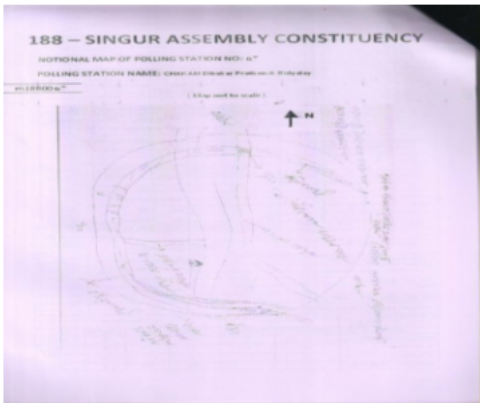

নির্বাচক নিবন্ধন আধিকারিকের স্বাক্ষর

Nazri Naksha

Google Map View

Polling Station Building Front View

Polling Station Front View

Cad View

Key MAP View

1 নাম : পিয়ালী কোটাল পিতার নাম: বিদ্যুৎ কোটাল বাড়ির নং : এন0108 বয়স : 23 লিঙ্গ : মহিলা	UYB2324713 ফটো উপলব্ধ	2 নাম : প্রেরণা কোটাল পিতার নাম: শিশির কোটাল বাড়ির নং : এন0106 বয়স : 23 লিঙ্গ : মহিলা	UYB2324697 ফটো উপলব্ধ	3 নাম : মিঠু কোলে স্বামীর নাম: আনন্দ কোলে বাড়ির নং : n0027 বয়স : 42 লিঙ্গ : মহিলা	UYB1547744 ফটো উপলব্ধ
4 নাম : গোলকবিহারী কোলে পিতার নাম: মহাদেব কোলে বাড়ির নং : 229 বয়স : 81 লিঙ্গ : পুরুষ	UYB2158210 ফটো উপলব্ধ	5 নাম : রীতা কোলে স্বামীর নাম: স্বপন কুমার কোলে বাড়ির নং : 229 বয়স : 46 লিঙ্গ : মহিলা	KJK1534353 ফটো উপলব্ধ	6 নাম : স্বপন কুমার কোলে পিতার নাম: গোলকবিহারী কোলে বাড়ির নং : 229 বয়স : 52 লিঙ্গ : পুরুষ	UYB2158228 ফটো উপলব্ধ
7 নাম : শুভময় কোলে পিতার নাম: স্বপন কুমার কোলে বাড়ির নং : ০২২৯ বয়স : 24 লিঙ্গ : পুরুষ	UYB2193357 ফটো উপলব্ধ	8 নাম : কম্পনা কোলে স্বামীর নাম: সুনীল কোলে বাড়ির নং : n0028 বয়স : 59 লিঙ্গ : মহিলা	WB/27/183/210551 ফটো উপলব্ধ	9 নাম : সুনীল কোলে পিতার নাম: মহাদেব কোলে বাড়ির নং : n0028 বয়স : 68 লিঙ্গ : পুরুষ	WB/27/183/210693 ফটো উপলব্ধ
10 নাম : সুস্মিতা কোলে স্বামীর নাম: গৌতম কোলে বাড়ির নং : n0027 বয়স : 33 লিঙ্গ : মহিলা	UYB1547751 ফটো উপলব্ধ	11 নাম : গৌতম কোলে পিতার নাম: অজিত কোলে বাড়ির নং : n0027 বয়স : 40 লিঙ্গ : পুরুষ	KJK2504033 ফটো উপলব্ধ	12 নাম : অষ্টপদ কোলে পিতার নাম: মহাদেব কোলে বাড়ির নং : দক্ষিণপাড়া বয়স : 66 লিঙ্গ : পুরুষ	UYB2158160 ফটো উপলব্ধ
13 নাম : সরস্বতী কোলে স্বামীর নাম: অষ্টপদ কোলে বাড়ির নং : n0026 বয়স : 60 লিঙ্গ : মহিলা	KJK0405878 ফটো উপলব্ধ	14 নাম : সুরজিত কোলে পিতার নাম: অষ্টপদ কোলে বাড়ির নং : n0026 বয়স : 41 লিঙ্গ : পুরুষ	UYB1367887 ফটো উপলব্ধ	15 নাম : অনিমা সাঁতরা স্বামীর নাম: অশোক সাঁতরা বাড়ির নং : এন0066 বয়স : 62 লিঙ্গ : মহিলা	UYB2489128 ফটো উপলব্ধ
16 নাম : অজিত কোলে পিতার নাম: মহাদেব কোলে বাড়ির নং : n0027 বয়স : 71 লিঙ্গ : পুরুষ	WB/27/183/210343 ফটো উপলব্ধ	17 নাম : চন্দনা কোলে স্বামীর নাম: অজিত কোলে বাড়ির নং : n0027 বয়স : 63 লিঙ্গ : মহিলা	WB/27/183/210579 ফটো উপলব্ধ	18 নাম : আনন্দ কোলে পিতার নাম: অজিত কোলে বাড়ির নং : n0027 বয়স : 48 লিঙ্গ : পুরুষ	KJK2323871 ফটো উপলব্ধ
19 নাম : সন্ধ্যা কোলে স্বামীর নাম: গোলকবিহারী কোলে বাড়ির নং : 229 বয়স : 69 লিঙ্গ : মহিলা	UYB2158202 ফটো উপলব্ধ	20 নাম : সৌম্য কোলে পিতার নাম: স্বপন কোলে বাড়ির নং : এন0229 বয়স : 20 লিঙ্গ : পুরুষ	UYB2546430 ফটো উপলব্ধ	21 নাম : সুকুমার জালা পিতার নাম: কালিদাস জালা বাড়ির নং : এন0002 বয়স : 50 লিঙ্গ : পুরুষ	UYB1905074 ফটো উপলব্ধ
22 নাম : রিয়া জানা পিতার নাম: পঞ্চানন জানা বাড়ির নং : এন0124 বয়স : 25 লিঙ্গ : মহিলা	UYB2090223 ফটো উপলব্ধ	23 নাম : সৌরভ জানা পিতার নাম: মহানন্দ জানা বাড়ির নং : 00 বয়স : 24 লিঙ্গ : পুরুষ	UYB2193332 ফটো উপলব্ধ	24 নাম : শৌভিক জানা পিতার নাম: শ্যামল জানা বাড়ির নং : নং126 বয়স : 22 লিঙ্গ : পুরুষ	UYB2365922 ফটো উপলব্ধ
25 নাম : রাজেশ জানা পিতার নাম: শংকর জানা বাড়ির নং : n0127 বয়স : 27 লিঙ্গ : পুরুষ	UYB1983469 ফটো উপলব্ধ	26 নাম : পরেশ বেরা পিতার নাম: ভদ্রেশ্বর বেরা বাড়ির নং : n0058 বয়স : 55 লিঙ্গ : মহিলা	UYB1883453 ফটো উপলব্ধ	27 নাম : রাকেশ সাঁতরা পিতার নাম: অষ্টপদ সাঁতরা বাড়ির নং : n0063 বয়স : 28 লিঙ্গ : পুরুষ	UYB1905025 ফটো উপলব্ধ
28 নাম : সৌগত দাস পিতার নাম: বৈদ্যনাথ দাস বাড়ির নং : n0056 বয়স : 28 লিঙ্গ : পুরুষ	UYB1905033 ফটো উপলব্ধ	29 নাম : তনুশ্রী দাস স্বামীর নাম: গোবিন্দ দাস বাড়ির নং : n0061 বয়স : 29 লিঙ্গ : মহিলা	UYB1905090 ফটো উপলব্ধ	30 নাম : পূর্ণচন্দ্র দাস পিতার নাম: রামচন্দ্র দাস বাড়ির নং : n0018 বয়স : 42 লিঙ্গ : পুরুষ	UYB1905108 ফটো উপলব্ধ