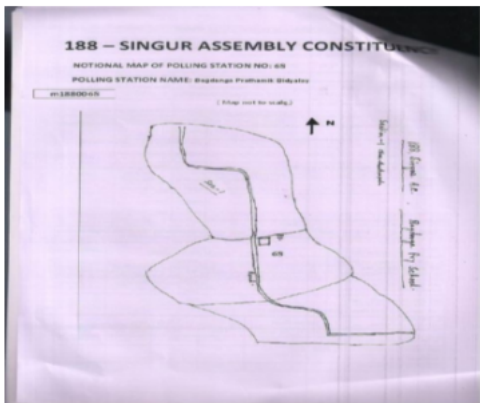

Nazri Naksha