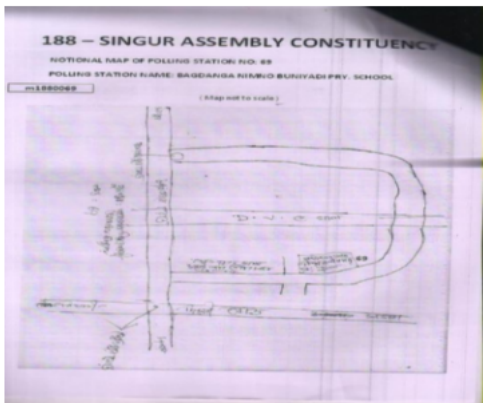

Nazri Naksha