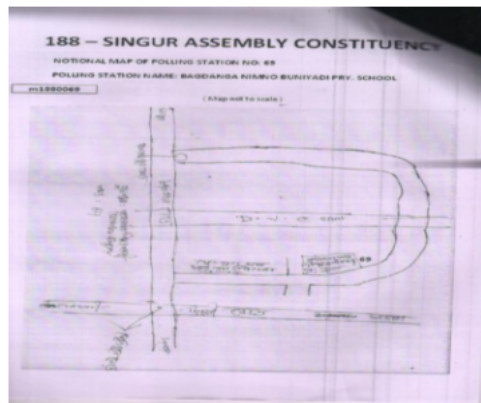

নির্বাচক নিবন্ধন আধিকারিকের স্বাক্ষর

Nazri Naksha

Google Map View

Polling Station Building Front View

Polling Station Front View

Cad View

Key MAP View

1 নাম : হৃদয় মালিক মায়ের নাম: চঞ্চলা মালিক বাড়ির নং : 189 বয়স : 21 লিঙ্গ : পুরুষ	UYB2457299 ফটো উপলব্ধ	2 নাম : পূজা কোলে স্বামীর নাম: সন্দীপ কোলে বাড়ির নং : এন0146 বয়স : 27 লিঙ্গ : মহিলা	UYB2090934 ফটো উপলব্ধ	3 নাম : পিয়ালী ঘোড়াই স্বামীর নাম: শ্যামপদ ঘোড়াই বাড়ির নং : এন0194 বয়স : 34 লিঙ্গ : মহিলা	UYB2090926 ফটো উপলব্ধ
4 নাম : দেবী ঘোষ স্বামীর নাম: দেবু ঘোষ বাড়ির নং : এন0214 বয়স : 44 লিঙ্গ : মহিলা	UYB2090876 ফটো উপলব্ধ	5 নাম : সুরেশ ঘোষ পিতার নাম: সীতারাম ঘোষ বাড়ির নং : n0203 বয়স : 27 লিঙ্গ : পুরুষ	UYB1983741 ফটো উপলব্ধ	6 নাম : ছন্দা ঘোষ স্বামীর নাম: অনিমেশ ঘোষ বাড়ির নং : এন0123 বয়স : 31 লিঙ্গ : মহিলা	UYB2090827 ফটো উপলব্ধ
7 নাম : পলাশ ঘোষ মায়ের নাম: কবিতা ঘোষ বাড়ির নং : এন0203 বয়স : 26 লিঙ্গ : পুরুষ	UYB2090868 ফটো উপলব্ধ	8 নাম : প্রিতম ঘোষ পিতার নাম: আশিষ ঘোষ বাড়ির নং : এন0217 বয়স : 25 লিঙ্গ : পুরুষ	UYB2090918 ফটো উপলব্ধ	9 নাম : দেব্যানী চ্যাটার্জী স্বামীর নাম: শুভদীপ চ্যাটার্জী বাড়ির নং : এন0148 বয়স : 30 লিঙ্গ : মহিলা	UYB2090942 ফটো উপলব্ধ
10 নাম : টুম্পা দাস স্বামীর নাম: রবীন দাস বাড়ির নং : n0231 বয়স : 31 লিঙ্গ : মহিলা	UYB1735851 ফটো উপলব্ধ	11 নাম : রবীন দাস পিতার নাম: ভোলানাথ দাস বাড়ির নং : n0231 বয়স : 41 লিঙ্গ : পুরুষ	MNB3458577 ফটো উপলব্ধ	12 নাম : মুন্না ধোলে স্বামীর নাম: রনজিত ধোলে বাড়ির নং : N0216 বয়স : 33 লিঙ্গ : মহিলা	UYB2213940 ফটো উপলব্ধ
13 নাম : রুপম ধোলে পিতার নাম: গৌর কিশোর ধোলে বাড়ির নং : নং 216 বয়স : 22 লিঙ্গ : পুরুষ	UYB2376465 ফটো উপলব্ধ	14 নাম : সুখমা নস্কর স্বামীর নাম: দীপনস্কর নস্কর বাড়ির নং : নং 172 বয়স : 23 লিঙ্গ : মহিলা	UYB2293504 ফটো উপলব্ধ	15 নাম : মৌ পূলে স্বামীর নাম: বিজয় পূলে বাড়ির নং : এন0177 বয়স : 27 লিঙ্গ : মহিলা	UYB2090819 ফটো উপলব্ধ
16 নাম : জয়শ্রী পূলে স্বামীর নাম: জিতেন পূলে বাড়ির নং : এন0184 বয়স : 26 লিঙ্গ : মহিলা	UYB2090967 ফটো উপলব্ধ	17 নাম : রিক্তি পূলে পিতার নাম: মানিক পূলে বাড়ির নং : নং 184 বয়স : 22 লিঙ্গ : মহিলা	UYB2376416 ফটো উপলব্ধ	18 নাম : বিজলী ভৌমিক স্বামীর নাম: সমীর ভৌমিক বাড়ির নং : n0239 বয়স : 40 লিঙ্গ : মহিলা	KJK2718021 ফটো উপলব্ধ
19 নাম : সমীর ভৌমিক পিতার নাম: কেস্ত ভৌমিক বাড়ির নং : n0238 বয়স : 39 লিঙ্গ : পুরুষ	KJK2648038 ফটো উপলব্ধ	20 নাম : অমিত ভৌমিক পিতার নাম: কেস্ত ভৌমিক বাড়ির নং : n0237 বয়স : 37 লিঙ্গ : পুরুষ	UYB1293828 ফটো উপলব্ধ	21 নাম : রেনু ভৌমিক স্বামীর নাম: কেস্ত ভৌমিক বাড়ির নং : n0236 বয়স : 64 লিঙ্গ : মহিলা	KJK2648046 ফটো উপলব্ধ
22 নাম : মিতা ভৌমিক স্বামীর নাম: অমিত ভৌমিক বাড়ির নং : n0237 বয়স : 36 লিঙ্গ : মহিলা	UYB1905546 ফটো উপলব্ধ	23 নাম : রাখী মাজী স্বামীর নাম: শান্তনু মাজী বাড়ির নং : নং 000 বয়স : 24 লিঙ্গ : মহিলা	UYB2293520 ফটো উপলব্ধ	24 নাম : সৌরভ মান্না পিতার নাম: লক্ষ্মণ চন্দ্র মান্না বাড়ির নং : 118 বয়স : 24 লিঙ্গ : পুরুষ	UYB2213874 ফটো উপলব্ধ
25 নাম : অভিজিৎ মালিক পিতার নাম: নিমাই মালিক বাড়ির নং : n0254 বয়স : 27 লিঙ্গ : পুরুষ	UYB2073922 ফটো উপলব্ধ	26 নাম : সুবীর মালিক পিতার নাম: নিমাই মালিক বাড়ির নং : এন0005 বয়স : 25 লিঙ্গ : পুরুষ	UYB2090959 ফটো উপলব্ধ	27 নাম : জয়দীপ মালিক পিতার নাম: সন্ন্যাসী মালিক বাড়ির নং : 185 বয়স : 24 লিঙ্গ : পুরুষ	UYB2213890 ফটো উপলব্ধ
28 নাম : ঝুম্পা রুইদাস স্বামীর নাম: পিরু রুইদাস বাড়ির নং : এন0১৭৩ বয়স : 30 লিঙ্গ : মহিলা	UYB2090843 ফটো উপলব্ধ	29 নাম : অর্জুন রায় পিতার নাম: জয়দেব রায় বাড়ির নং : নং 136 বয়স : 23 লিঙ্গ : পুরুষ	UYB2376317 ফটো উপলব্ধ	30 নাম : ভাস্কর রায় পিতার নাম: সুশান্ত রায় বাড়ির নং : নং 130 বয়স : 22 লিঙ্গ : পুরুষ	UYB2376333 ফটো উপলব্ধ