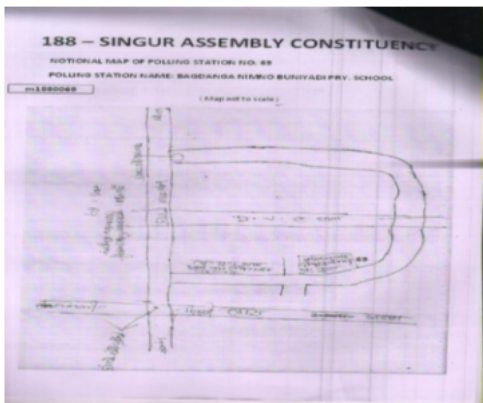

নির্বাচক নিবন্ধন আধিকারিকের স্বাক্ষর

Nazri Naksha

Google Map View

Polling Station Building Front View

Polling Station Front View

Cad View

Key MAP View

1 নাম : হৃদয় মালিক মায়ের নাম: চঞ্চলা মালিক বাড়ির নং : 189 বয়স : 21 লিঙ্গ : পুরুষ	UYB2457299 ফটো উপলব্ধ	2 নাম : পূজা কোলে স্বামীর নাম: সন্দীপ কোলে বাড়ির নং : এন0146 বয়স : 27 লিঙ্গ : মহিলা	UYB2090934 ফটো উপলব্ধ	3 নাম : পিয়ালী ঘোড়াই স্বামীর নাম: শ্যামপদ ঘোড়াই বাড়ির নং : এন0194 বয়স : 34 লিঙ্গ : মহিলা	UYB2090926 ফটো উপলব্ধ
4 নাম : দেবী ঘোষ স্বামীর নাম: দেবু ঘোষ বাড়ির নং : এন0214 বয়স : 44 লিঙ্গ : মহিলা	UYB2090876 ফটো উপলব্ধ	5 নাম : সুরেশ ঘোষ পিতার নাম: সীতারাম ঘোষ বাড়ির নং : n0203 বয়স : 27 লিঙ্গ : পুরুষ	UYB1983741 ফটো উপলব্ধ	6 নাম : ছন্দা ঘোষ স্বামীর নাম: অনিমেশ ঘোষ বাড়ির নং : এন0123 বয়স : 31 লিঙ্গ : মহিলা	UYB2090827 ফটো উপলব্ধ
7 নাম : পলাশ ঘোষ মায়ের নাম: কবিতা ঘোষ বাড়ির নং : এন0203 বয়স : 26 লিঙ্গ : পুরুষ	UYB2090868 ফটো উপলব্ধ	8 নাম : প্রিতম ঘোষ পিতার নাম: আশিষ ঘোষ বাড়ির নং : এন0217 বয়স : 25 লিঙ্গ : পুরুষ	UYB2090918 ফটো উপলব্ধ	9 নাম : দেব্যানী চ্যাটার্জী স্বামীর নাম: শুভদীপ চ্যাটার্জী বাড়ির নং : এন0148 বয়স : 30 লিঙ্গ : মহিলা	UYB2090942 ফটো উপলব্ধ
10 নাম : টুম্পা দাস স্বামীর নাম: রবীন দাস বাড়ির নং : n0231 বয়স : 31 লিঙ্গ : মহিলা	UYB1735851 ফটো উপলব্ধ	11 নাম : রবীন দাস পিতার নাম: ভোলানাথ দাস বাড়ির নং : n0231 বয়স : 41 লিঙ্গ : পুরুষ	MNB3458577 ফটো উপলব্ধ	12 নাম : মুন্না ধোলে স্বামীর নাম: রনজিত ধোলে বাড়ির নং : N0216 বয়স : 33 লিঙ্গ : মহিলা	UYB2213940 ফটো উপলব্ধ
13 নাম : রুপম ধোলে পিতার নাম: গৌর কিশোর ধোলে বাড়ির নং : নং 216 বয়স : 22 লিঙ্গ : পুরুষ	UYB2376465 ফটো উপলব্ধ	14 নাম : সুখমা নস্কর স্বামীর নাম: দীপনস্কর নস্কর বাড়ির নং : নং 172 বয়স : 23 লিঙ্গ : মহিলা	UYB2293504 ফটো উপলব্ধ	15 নাম : মৌ পূলে স্বামীর নাম: বিজয় পূলে বাড়ির নং : এন0177 বয়স : 27 লিঙ্গ : মহিলা	UYB2090819 ফটো উপলব্ধ
16 নাম : জয়শ্রী পূলে স্বামীর নাম: জিতেন পূলে বাড়ির নং : এন0184 বয়স : 26 লিঙ্গ : মহিলা	UYB2090967 ফটো উপলব্ধ	17 নাম : রিক্তি পূলে পিতার নাম: মানিক পূলে বাড়ির নং : নং 184 বয়স : 22 লিঙ্গ : মহিলা	UYB2376416 ফটো উপলব্ধ	18 নাম : বিজলী ভৌমিক স্বামীর নাম: সমীর ভৌমিক বাড়ির নং : n0239 বয়স : 40 লিঙ্গ : মহিলা	KJK2718021 ফটো উপলব্ধ
19 নাম : সমীর ভৌমিক পিতার নাম: কেস্ত ভৌমিক বাড়ির নং : n0238 বয়স : 39 লিঙ্গ : পুরুষ	KJK2648038 ফটো উপলব্ধ	20 নাম : অমিত ভৌমিক পিতার নাম: কেস্ত ভৌমিক বাড়ির নং : n0237 বয়স : 37 লিঙ্গ : পুরুষ	UYB1293828 ফটো উপলব্ধ	21 নাম : রেনু ভৌমিক স্বামীর নাম: কেস্ত ভৌমিক বাড়ির নং : n0236 বয়স : 64 লিঙ্গ : মহিলা	KJK2648046 ফটো উপলব্ধ
22 নাম : মিতা ভৌমিক স্বামীর নাম: অমিত ভৌমিক বাড়ির নং : n0237 বয়স : 36 লিঙ্গ : মহিলা	UYB1905546 ফটো উপলব্ধ	23 নাম : রাখী মাজী স্বামীর নাম: শান্তনু মাজী বাড়ির নং : নং 000 বয়স : 24 লিঙ্গ : মহিলা	UYB2293520 ফটো উপলব্ধ	24 নাম : সৌরভ মান্না পিতার নাম: লক্ষ্মণ চন্দ্র মান্না বাড়ির নং : 118 বয়স : 24 লিঙ্গ : পুরুষ	UYB2213874 ফটো উপলব্ধ
25 নাম : অভিজিৎ মালিক পিতার নাম: নিমাই মালিক বাড়ির নং : n0254 বয়স : 27 লিঙ্গ : পুরুষ	UYB2073922 ফটো উপলব্ধ	26 নাম : সুবীর মালিক পিতার নাম: নিমাই মালিক বাড়ির নং : এন0005 বয়স : 25 লিঙ্গ : পুরুষ	UYB2090959 ফটো উপলব্ধ	27 নাম : জয়দীপ মালিক পিতার নাম: সন্ন্যাসী মালিক বাড়ির নং : 185 বয়স : 24 লিঙ্গ : পুরুষ	UYB2213890 ফটো উপলব্ধ
28 নাম : ঝুম্পা রুইদাস স্বামীর নাম: পিরু রুইদাস বাড়ির নং : এন0১৭৩ বয়স : 30 লিঙ্গ : মহিলা	UYB2090843 ফটো উপলব্ধ	29 নাম : অর্জুন রায় পিতার নাম: জয়দেব রায় বাড়ির নং : নং 136 বয়স : 23 লিঙ্গ : পুরুষ	UYB2376317 ফটো উপলব্ধ	30 নাম : ভাস্কর রায় পিতার নাম: সুশান্ত রায় বাড়ির নং : নং 130 বয়স : 22 লিঙ্গ : পুরুষ	UYB2376333 ফটো উপলব্ধ