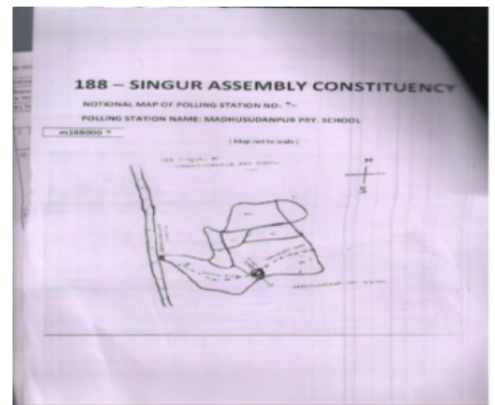

নির্বাচক নিবন্ধন আধিকারিকের স্বাক্ষর

Nazri Naksha

Google Map View

Polling Station Building Front View

Polling Station Front View

Cad View

Key MAP View

বিধানসভা নির্বাচনক্ষেত্রের নং, নাম : 188-সিঙ্গুর
ভাগ নং, নাম : 1-মধুসূদনপুর মধ্যপাড়া