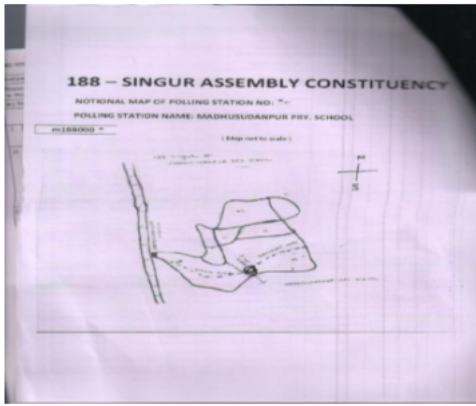

নির্বাচক নিবন্ধন আধিকারিকের স্বাক্ষর

Nazri Naksha

Google Map View

Polling Station Building Front View

Polling Station Front View

Cad View

Key MAP View

বিধানসভা নির্বাচনক্ষেত্রের নং, নাম : 188-সিঙ্গুর
ভাগ নং, নাম : 1-মধুসূদনপুর মধ্যপাড়া