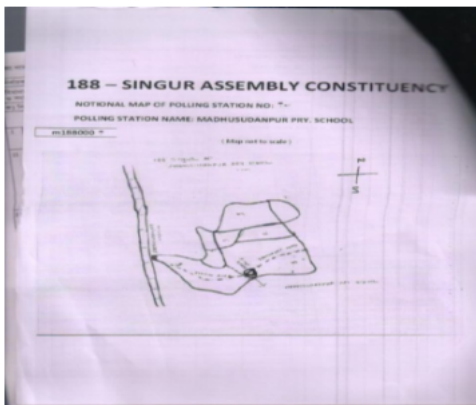

নির্বাচক নিবন্ধন আধিকারিকের স্বাক্ষর

Nazri Naksha

Google Map View

Polling Station Building Front View

Polling Station Front View

Cad View

Key MAP View

বিধানসভা নির্বাচনক্ষেত্রের নং, নাম : 188-সিঙ্গুর
ভাগ নং, নাম : 1-মধুসূদনপুর মধ্যপাড়া