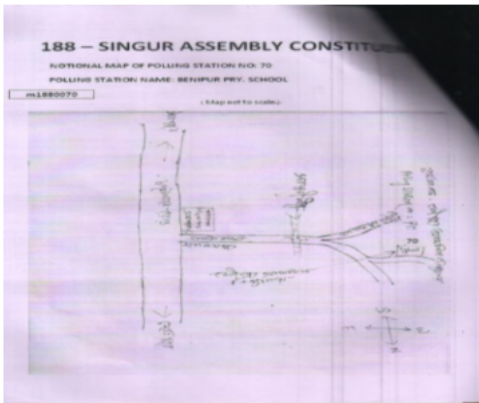

নির্বাচক নিবন্ধন আধিকারিকের স্বাক্ষর

Nazri Naksha

Google Map View

Polling Station Building Front View

Polling Station Front View

Cad View

Key MAP View

1 নাম : জলি আদক স্বামীর নাম: শ্যামল আদক বাড়ির নং : n0111 বয়স : 44 লিঙ্গ : মহিলা	UYB1294172 ফটো উপলব্ধ	2 নাম : বিমল আদক পিতার নাম: পরিতোষ আদক বাড়ির নং : n0112 বয়স : 55 লিঙ্গ : পুরুষ	WB/27/183/237385 ফটো উপলব্ধ	3 নাম : পল্লব কুমার আদক পিতার নাম: বিমল আদক বাড়ির নং : এন0112 বয়স : 20 লিঙ্গ : পুরুষ	UYB2522894 ফটো উপলব্ধ
4 নাম : পূজা আদক পিতার নাম: শ্যামল আদক বাড়ির নং : এন0113 বয়স : 21 লিঙ্গ : মহিলা	UYB2427201 ফটো উপলব্ধ	5 নাম : সান্তনা আদক (ধাড়া) স্বামীর নাম: বিমল আদক বাড়ির নং : n0114 বয়স : 43 লিঙ্গ : মহিলা	UYB1294206 ফটো উপলব্ধ	6 নাম : রবীত কোলে পিতার নাম: ধীরেন্দ্রনাথ কোলে বাড়ির নং : n0084 বয়স : 41 লিঙ্গ : পুরুষ	KJK2504793 ফটো উপলব্ধ
7 নাম : মমতা কোলে স্বামীর নাম: প্রবীর কোলে বাড়ির নং : n0084 বয়স : 43 লিঙ্গ : মহিলা	KJK2325918 ফটো উপলব্ধ	8 নাম : প্রবীর কোলে পিতার নাম: ধীরেন্দ্র কোলে বাড়ির নং : n0084 বয়স : 52 লিঙ্গ : পুরুষ	WB/27/183/219406 ফটো উপলব্ধ	9 নাম : রিস্পা কোলে স্বামীর নাম: রবীত কোলে বাড়ির নং : n0084 বয়স : 27 লিঙ্গ : মহিলা	UYB1983980 ফটো উপলব্ধ
10 নাম : প্ৰদীপ কুমার কোলে পিতার নাম: ধীরেন্দ্রনাথ কোলে বাড়ির নং : n0142 বয়স : 49 লিঙ্গ : পুরুষ	UYB2074045 ফটো উপলব্ধ	11 নাম : সোনিয়া গায়েন স্বামীর নাম: সুভাষ গায়েন বাড়ির নং : n0045 বয়স : 28 লিঙ্গ : মহিলা	UYB2022820 ফটো উপলব্ধ	12 নাম : সুকুমার গায়েন পিতার নাম: হারাধন গায়েন বাড়ির নং : নং045 বয়স : 45 লিঙ্গ : পুরুষ	UYB2403764 ফটো উপলব্ধ
13 নাম : সৌভিক গায়েন পিতার নাম: বিশনাথ গায়েন বাড়ির নং : 00 বয়স : 24 লিঙ্গ : পুরুষ	UYB2214153 ফটো উপলব্ধ	14 নাম : বাসন্তী গায়েন স্বামীর নাম: সোমনাথ গায়েন বাড়ির নং : n0015 বয়স : 30 লিঙ্গ : মহিলা	UYB1736248 ফটো উপলব্ধ	15 নাম : সোমনাথ গায়েন পিতার নাম: গণেশ চন্দ্র গায়েন বাড়ির নং : n0015 বয়স : 43 লিঙ্গ : পুরুষ	KJK2326072 ফটো উপলব্ধ
16 নাম : নমিতা গায়েন স্বামীর নাম: গনেশচন্দ্র গায়েন বাড়ির নং : n0015 বয়স : 62 লিঙ্গ : মহিলা	WB/27/183/219260 ফটো উপলব্ধ	17 নাম : অভিজিৎ গায়েন পিতার নাম: স্মৃতিময় গায়েন বাড়ির নং : নং050 বয়স : 23 লিঙ্গ : পুরুষ	UYB2371920 ফটো উপলব্ধ	18 নাম : বিশাল গায়েন পিতার নাম: বিমল চন্দ্র গায়েন বাড়ির নং : এন0044 বয়স : 21 লিঙ্গ : পুরুষ	UYB2427706 ফটো উপলব্ধ
19 নাম : বন্দনা গায়েন স্বামীর নাম: স্মৃতিময় গায়েন বাড়ির নং : n0050 বয়স : 42 লিঙ্গ : মহিলা	KJK2327054 ফটো উপলব্ধ	20 নাম : পায়েল গায়েন স্বামীর নাম: শুভ গায়েন বাড়ির নং : এন0046 বয়স : 21 লিঙ্গ : মহিলা	UYB2456127 ফটো উপলব্ধ	21 নাম : রনজিৎ গায়েন পিতার নাম: সুবল গায়েন বাড়ির নং : n0042 বয়স : 72 লিঙ্গ : পুরুষ	WB/27/183/219662 ফটো উপলব্ধ
22 নাম : পিঙ্কি গায়েন স্বামীর নাম: সুভাষ গায়েন বাড়ির নং : এন0044 বয়স : 26 লিঙ্গ : মহিলা	UYB2091064 ফটো উপলব্ধ	23 নাম : গণেশ চন্দ্র গায়েন পিতার নাম: সতীশ গায়েন বাড়ির নং : n0015 বয়স : 70 লিঙ্গ : পুরুষ	WB/27/183/219740 ফটো উপলব্ধ	24 নাম : বাবাই গায়েন পিতার নাম: অরুণ গায়েন বাড়ির নং : n0044 বয়স : 30 লিঙ্গ : পুরুষ	UYB1830132 ফটো উপলব্ধ
25 নাম : টুকাই গায়েন স্বামীর নাম: সুজিত গায়েন বাড়ির নং : n0131 বয়স : 31 লিঙ্গ : মহিলা	UYB1682301 ফটো উপলব্ধ	26 নাম : অভিষেক গায়েন পিতার নাম: তাপস কুমার গায়েন বাড়ির নং : n0050 বয়স : 32 লিঙ্গ : পুরুষ	UYB1548262 ফটো উপলব্ধ	27 নাম : র্না গায়েন স্বামীর নাম: তাপস গায়েন বাড়ির নং : n0050 বয়স : 52 লিঙ্গ : মহিলা	WB/27/183/219708 ফটো উপলব্ধ
28 নাম : তাপস গায়েন পিতার নাম: শ্যামা গায়েন বাড়ির নং : n0050 বয়স : 59 লিঙ্গ : পুরুষ	WB/27/183/219229 ফটো উপলব্ধ	29 নাম : স্মৃতিময় গায়েন পিতার নাম: শ্যামাপদ গায়েন বাড়ির নং : n0050 বয়স : 52 লিঙ্গ : পুরুষ	UYB2489052 ফটো উপলব্ধ	30 নাম : শ্যামাপদ গায়েন পিতার নাম: গোষ্ঠবিহারী গায়েন বাড়ির নং : n0050 বয়স : 84 লিঙ্গ : পুরুষ	WB/27/183/219615 ফটো উপলব্ধ