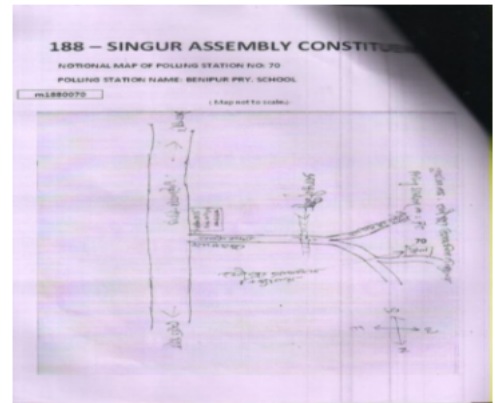

নির্বাচক নিবন্ধন আধিকারিকের স্বাক্ষর

Nazri Naksha

Google Map View

Polling Station Building Front View

Polling Station Front View

Cad View

Key MAP View

1 নাম : জলি আদক স্বামীর নাম: শ্যামল আদক বাড়ির নং : n0111 বয়স : 44 লিঙ্গ : মহিলা	UYB1294172 ফটো উপলব্ধ	2 নাম : বিমল আদক পিতার নাম: পরিতোষ আদক বাড়ির নং : n0112 বয়স : 55 লিঙ্গ : পুরুষ	WB/27/183/237385 ফটো উপলব্ধ	3 নাম : পল্লব কুমার আদক পিতার নাম: বিমল আদক বাড়ির নং : এন0112 বয়স : 20 লিঙ্গ : পুরুষ	UYB2522894 ফটো উপলব্ধ
4 নাম : পূজা আদক পিতার নাম: শ্যামল আদক বাড়ির নং : এন0113 বয়স : 21 লিঙ্গ : মহিলা	UYB2427201 ফটো উপলব্ধ	5 নাম : সান্তনা আদক (ধাড়া) স্বামীর নাম: বিমল আদক বাড়ির নং : n0114 বয়স : 43 লিঙ্গ : মহিলা	UYB1294206 ফটো উপলব্ধ	6 নাম : রবীত কোলে পিতার নাম: ধীরেন্দ্রনাথ কোলে বাড়ির নং : n0084 বয়স : 41 লিঙ্গ : পুরুষ	KJK2504793 ফটো উপলব্ধ
7 নাম : মমতা কোলে স্বামীর নাম: প্রবীর কোলে বাড়ির নং : n0084 বয়স : 43 লিঙ্গ : মহিলা	KJK2325918 ফটো উপলব্ধ	8 নাম : প্রবীর কোলে পিতার নাম: ধীরেন্দ্র কোলে বাড়ির নং : n0084 বয়স : 52 লিঙ্গ : পুরুষ	WB/27/183/219406 ফটো উপলব্ধ	9 নাম : রিস্পা কোলে স্বামীর নাম: রবীত কোলে বাড়ির নং : n0084 বয়স : 27 লিঙ্গ : মহিলা	UYB1983980 ফটো উপলব্ধ
10 নাম : প্ৰদীপ কুমার কোলে পিতার নাম: ধীরেন্দ্রনাথ কোলে বাড়ির নং : n0142 বয়স : 49 লিঙ্গ : পুরুষ	UYB2074045 ফটো উপলব্ধ	11 নাম : সোনিয়া গায়েন স্বামীর নাম: সুভাষ গায়েন বাড়ির নং : n0045 বয়স : 28 লিঙ্গ : মহিলা	UYB2022820 ফটো উপলব্ধ	12 নাম : সুকুমার গায়েন পিতার নাম: হারাধন গায়েন বাড়ির নং : নং045 বয়স : 45 লিঙ্গ : পুরুষ	UYB2403764 ফটো উপলব্ধ
13 নাম : সৌভিক গায়েন পিতার নাম: বিশনাথ গায়েন বাড়ির নং : 00 বয়স : 24 লিঙ্গ : পুরুষ	UYB2214153 ফটো উপলব্ধ	14 নাম : বাসন্তী গায়েন স্বামীর নাম: সোমনাথ গায়েন বাড়ির নং : n0015 বয়স : 30 লিঙ্গ : মহিলা	UYB1736248 ফটো উপলব্ধ	15 নাম : সোমনাথ গায়েন পিতার নাম: গণেশ চন্দ্র গায়েন বাড়ির নং : n0015 বয়স : 43 লিঙ্গ : পুরুষ	KJK2326072 ফটো উপলব্ধ
16 নাম : নমিতা গায়েন স্বামীর নাম: গনেশচন্দ্র গায়েন বাড়ির নং : n0015 বয়স : 62 লিঙ্গ : মহিলা	WB/27/183/219260 ফটো উপলব্ধ	17 নাম : অভিজিৎ গায়েন পিতার নাম: স্মৃতিময় গায়েন বাড়ির নং : নং050 বয়স : 23 লিঙ্গ : পুরুষ	UYB2371920 ফটো উপলব্ধ	18 নাম : বিশাল গায়েন পিতার নাম: বিমল চন্দ্র গায়েন বাড়ির নং : এন0044 বয়স : 21 লিঙ্গ : পুরুষ	UYB2427706 ফটো উপলব্ধ
19 নাম : বন্দনা গায়েন স্বামীর নাম: স্মৃতিময় গায়েন বাড়ির নং : n0050 বয়স : 42 লিঙ্গ : মহিলা	KJK2327054 ফটো উপলব্ধ	20 নাম : পায়েল গায়েন স্বামীর নাম: শুভ গায়েন বাড়ির নং : এন0046 বয়স : 21 লিঙ্গ : মহিলা	UYB2456127 ফটো উপলব্ধ	21 নাম : রনজিৎ গায়েন পিতার নাম: সুবল গায়েন বাড়ির নং : n0042 বয়স : 72 লিঙ্গ : পুরুষ	WB/27/183/219662 ফটো উপলব্ধ
22 নাম : পিঙ্কি গায়েন স্বামীর নাম: সুভাষ গায়েন বাড়ির নং : এন0044 বয়স : 26 লিঙ্গ : মহিলা	UYB2091064 ফটো উপলব্ধ	23 নাম : গণেশ চন্দ্র গায়েন পিতার নাম: সতীশ গায়েন বাড়ির নং : n0015 বয়স : 70 লিঙ্গ : পুরুষ	WB/27/183/219740 ফটো উপলব্ধ	24 নাম : বাবাই গায়েন পিতার নাম: অরুণ গায়েন বাড়ির নং : n0044 বয়স : 30 লিঙ্গ : পুরুষ	UYB1830132 ফটো উপলব্ধ
25 নাম : টুকাই গায়েন স্বামীর নাম: সুজিত গায়েন বাড়ির নং : n0131 বয়স : 31 লিঙ্গ : মহিলা	UYB1682301 ফটো উপলব্ধ	26 নাম : অভিষেক গায়েন পিতার নাম: তাপস কুমার গায়েন বাড়ির নং : n0050 বয়স : 32 লিঙ্গ : পুরুষ	UYB1548262 ফটো উপলব্ধ	27 নাম : র্না গায়েন স্বামীর নাম: তাপস গায়েন বাড়ির নং : n0050 বয়স : 52 লিঙ্গ : মহিলা	WB/27/183/219708 ফটো উপলব্ধ
28 নাম : তাপস গায়েন পিতার নাম: শ্যামা গায়েন বাড়ির নং : n0050 বয়স : 59 লিঙ্গ : পুরুষ	WB/27/183/219229 ফটো উপলব্ধ	29 নাম : স্মৃতিময় গায়েন পিতার নাম: শ্যামাপদ গায়েন বাড়ির নং : n0050 বয়স : 52 লিঙ্গ : পুরুষ	UYB2489052 ফটো উপলব্ধ	30 নাম : শ্যামাপদ গায়েন পিতার নাম: গোষ্ঠবিহারী গায়েন বাড়ির নং : n0050 বয়স : 84 লিঙ্গ : পুরুষ	WB/27/183/219615 ফটো উপলব্ধ