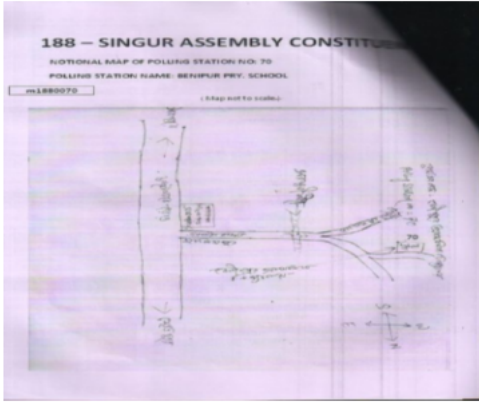

Nazri Naksha