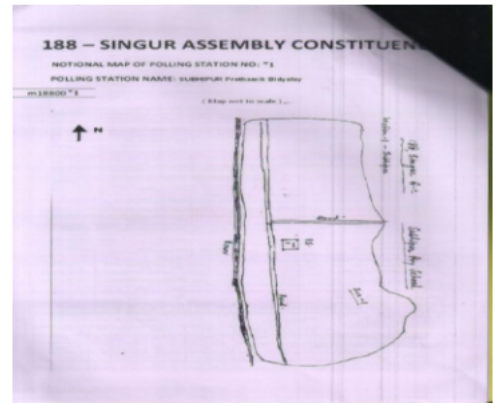

নির্বাচক নিবন্ধন আধিকারিকের স্বাক্ষর

Nazri Naksha

Google Map View

Polling Station Building Front View

Polling Station Front View

Cad View

Key MAP View

1 নাম : অজিত কুমার কোলে পিতার নাম: সুরথ চন্দ্র কোলে বাড়ির নং : n0082 বয়স : 69 লিঙ্গ : পুরুষ	UYB2158418 ফটো উপলব্ধ	2 নাম : রীনা কোলে স্বামীর নাম: অজিত কুমার কোলে বাড়ির নং : n0082 বয়স : 63 লিঙ্গ : মহিলা	UYB2158426 ফটো উপলব্ধ	3 নাম : সবিতা কোলে স্বামীর নাম: ভরত কোলে বাড়ির নং : n0107 বয়স : 64 লিঙ্গ : মহিলা	WB/27/183/219589 ফটো উপলব্ধ
4 নাম : শর্মিষ্ঠা কোলে পিতার নাম: ভরতচন্দ্র কোলে বাড়ির নং : n0107 বয়স : 41 লিঙ্গ : মহিলা	KJK2325967 ফটো উপলব্ধ	5 নাম : সবিতা কোলে স্বামীর নাম: বিকাশ কোলে বাড়ির নং : n0118 বয়স : 45 লিঙ্গ : মহিলা	KJK1656156 ফটো উপলব্ধ	6 নাম : বিশুজিৎ কোলে পিতার নাম: লক্ষন কোলে বাড়ির নং : n0009 বয়স : 54 লিঙ্গ : পুরুষ	WB/27/183/219534 ফটো উপলব্ধ
7 নাম : অর্চনা কোলে স্বামীর নাম: বিশুজিৎ কোলে বাড়ির নং : n0009 বয়স : 44 লিঙ্গ : মহিলা	KJK2325942 ফটো উপলব্ধ	8 নাম : সৌমিত্র কোলে পিতার নাম: গনেশ চন্দ্র কোলে বাড়ির নং : n0011 বয়স : 41 লিঙ্গ : পুরুষ	KJK2504785 ফটো উপলব্ধ	9 নাম : প্রনতি কোলে স্বামীর নাম: জ্যোতিবুংহ কোলে বাড়ির নং : n0173 বয়স : 35 লিঙ্গ : মহিলা	UYB1805605 ফটো উপলব্ধ
10 নাম : দেবব্রত কোলে পিতার নাম: জগন্নাথ কোলে বাড়ির নং : n0167 বয়স : 40 লিঙ্গ : পুরুষ	KJK2648434 ফটো উপলব্ধ	11 নাম : পম্পা কোলে স্বামীর নাম: সুভাষ কোলে বাড়ির নং : n0118 বয়স : 37 লিঙ্গ : মহিলা	KJK2718310 ফটো উপলব্ধ	12 নাম : সুভাষ কোলে পিতার নাম: নিখিল কোলে বাড়ির নং : n0118 বয়স : 42 লিঙ্গ : পুরুষ	KJK2325884 ফটো উপলব্ধ
13 নাম : বিকাশ কোলে পিতার নাম: নিখিল কোলে বাড়ির নং : n0118 বয়স : 46 লিঙ্গ : পুরুষ	KJK1540178 ফটো উপলব্ধ	14 নাম : সবিতা কোলে স্বামীর নাম: নিখিল কোলে বাড়ির নং : n0118 বয়স : 63 লিঙ্গ : মহিলা	UYB2158442 ফটো উপলব্ধ	15 নাম : জ্যোতিবুংহ কোলে পিতার নাম: অজিত কুমার কোলে বাড়ির নং : n0082 বয়স : 42 লিঙ্গ : পুরুষ	KJK2325876 ফটো উপলব্ধ
16 নাম : অনামিকা মাইতি স্বামীর নাম: রাকেশ মাইতি বাড়ির নং : n0082 বয়স : 23 লিঙ্গ : মহিলা	XUN3086287 ফটো উপলব্ধ	17 নাম : আশিষ কোলে পিতার নাম: যুগল কোলে বাড়ির নং : n0081 বয়স : 40 লিঙ্গ : পুরুষ	KJK2648442 ফটো উপলব্ধ	18 নাম : মধুমিতা কোলে স্বামীর নাম: সন্তু কোলে বাড়ির নং : n0081 বয়স : 37 লিঙ্গ : মহিলা	UYB1479898 ফটো উপলব্ধ
19 নাম : সন্তু কোলে পিতার নাম: যুগোল কিশোর কোলে বাড়ির নং : n0081 বয়স : 45 লিঙ্গ : পুরুষ	KJK1540673 ফটো উপলব্ধ	20 নাম : রেনুকা কোলে স্বামীর নাম: যুগোল কোলে বাড়ির নং : n0081 বয়স : 77 লিঙ্গ : মহিলা	WB/27/183/219178 ফটো উপলব্ধ	21 নাম : শম্পা কোলে স্বামীর নাম: রনজিৎ কোলে বাড়ির নং : n0007 বয়স : 38 লিঙ্গ : মহিলা	UYB1368869 ফটো উপলব্ধ
22 নাম : রিঙ্কু কোলে স্বামীর নাম: অনন্ত কোলে বাড়ির নং : n0007 বয়স : 45 লিঙ্গ : মহিলা	KJK2327047 ফটো উপলব্ধ	23 নাম : অনন্ত কোলে পিতার নাম: রাজারাম কোলে বাড়ির নং : n0007 বয়স : 52 লিঙ্গ : পুরুষ	WB/27/183/219086 ফটো উপলব্ধ	24 নাম : মিনতী কোলে স্বামীর নাম: মৃত্যুঞ্জয় কোলে বাড়ির নং : n0007 বয়স : 48 লিঙ্গ : মহিলা	KJK1540392 ফটো উপলব্ধ
25 নাম : মৃত্যুঞ্জয় কোলে পিতার নাম: রাজারাম কোলে বাড়ির নং : n0007 বয়স : 57 লিঙ্গ : পুরুষ	WB/27/183/219562 ফটো উপলব্ধ	26 নাম : ধরিত্রী কোলে স্বামীর নাম: সুভাষ চন্দ্র কোলে বাড়ির নং : n0006 বয়স : 46 লিঙ্গ : মহিলা	KJK2652436 ফটো উপলব্ধ	27 নাম : সুভাষ চন্দ্র কোলে পিতার নাম: হরেন্দ্রনাথ কোলে বাড়ির নং : n0006 বয়স : 56 লিঙ্গ : পুরুষ	KJK1540152 ফটো উপলব্ধ
28 নাম : শিবানী কোলে স্বামীর নাম: হরেন্দ্রনাথ কোলে বাড়ির নং : n0006 বয়স : 78 লিঙ্গ : মহিলা	KJK1540160 ফটো উপলব্ধ	29 নাম : জ্যোৎস্না দাস স্বামীর নাম: তারাপদ দাস বাড়ির নং : n0019 বয়স : 51 লিঙ্গ : মহিলা	KJK2648525 ফটো উপলব্ধ	30 নাম : সুব্রত কোলে পিতার নাম: গোপাল কোলে বাড়ির নং : n0019 বয়স : 47 লিঙ্গ : পুরুষ	KJK1539360 ফটো উপলব্ধ