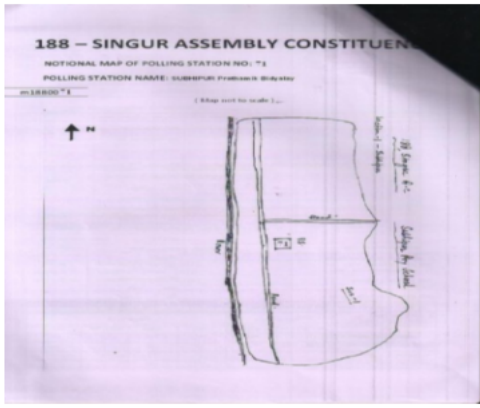

নির্বাচক নিবন্ধন আধিকারিকের স্বাক্ষর

Nazri Naksha

Google Map View

Polling Station Building Front View

Polling Station Front View

Cad View

Key MAP View

1 নাম : অজিত কুমার কোলে পিতার নাম: সুরথ চন্দ্র কোলে বাড়ির নং : n0082 বয়স : 69 লিঙ্গ : পুরুষ	UYB2158418 ফটো উপলব্ধ	2 নাম : রীনা কোলে স্বামীর নাম: অজিত কুমার কোলে বাড়ির নং : n0082 বয়স : 63 লিঙ্গ : মহিলা	UYB2158426 ফটো উপলব্ধ	3 নাম : সবিতা কোলে স্বামীর নাম: ভরত কোলে বাড়ির নং : n0107 বয়স : 64 লিঙ্গ : মহিলা	WB/27/183/219589 ফটো উপলব্ধ
4 নাম : শর্মিষ্ঠা কোলে পিতার নাম: ভরতচন্দ্র কোলে বাড়ির নং : n0107 বয়স : 41 লিঙ্গ : মহিলা	KJK2325967 ফটো উপলব্ধ	5 নাম : সবিতা কোলে স্বামীর নাম: বিকাশ কোলে বাড়ির নং : n0118 বয়স : 45 লিঙ্গ : মহিলা	KJK1656156 ফটো উপলব্ধ	6 নাম : বিশুজিৎ কোলে পিতার নাম: লক্ষন কোলে বাড়ির নং : n0009 বয়স : 54 লিঙ্গ : পুরুষ	WB/27/183/219534 ফটো উপলব্ধ
7 নাম : অর্চনা কোলে স্বামীর নাম: বিশুজিৎ কোলে বাড়ির নং : n0009 বয়স : 44 লিঙ্গ : মহিলা	KJK2325942 ফটো উপলব্ধ	8 নাম : সৌমিত্র কোলে পিতার নাম: গনেশ চন্দ্র কোলে বাড়ির নং : n0011 বয়স : 41 লিঙ্গ : পুরুষ	KJK2504785 ফটো উপলব্ধ	9 নাম : প্রনতি কোলে স্বামীর নাম: জ্যোতিবুংহ কোলে বাড়ির নং : n0173 বয়স : 35 লিঙ্গ : মহিলা	UYB1805605 ফটো উপলব্ধ
10 নাম : দেবব্রত কোলে পিতার নাম: জগন্নাথ কোলে বাড়ির নং : n0167 বয়স : 40 লিঙ্গ : পুরুষ	KJK2648434 ফটো উপলব্ধ	11 নাম : পম্পা কোলে স্বামীর নাম: সুভাষ কোলে বাড়ির নং : n0118 বয়স : 37 লিঙ্গ : মহিলা	KJK2718310 ফটো উপলব্ধ	12 নাম : সুভাষ কোলে পিতার নাম: নিখিল কোলে বাড়ির নং : n0118 বয়স : 42 লিঙ্গ : পুরুষ	KJK2325884 ফটো উপলব্ধ
13 নাম : বিকাশ কোলে পিতার নাম: নিখিল কোলে বাড়ির নং : n0118 বয়স : 46 লিঙ্গ : পুরুষ	KJK1540178 ফটো উপলব্ধ	14 নাম : সবিতা কোলে স্বামীর নাম: নিখিল কোলে বাড়ির নং : n0118 বয়স : 63 লিঙ্গ : মহিলা	UYB2158442 ফটো উপলব্ধ	15 নাম : জ্যোতিবুংহ কোলে পিতার নাম: অজিত কুমার কোলে বাড়ির নং : n0082 বয়স : 42 লিঙ্গ : পুরুষ	KJK2325876 ফটো উপলব্ধ
16 নাম : অনামিকা মাইতি স্বামীর নাম: রাকেশ মাইতি বাড়ির নং : n0082 বয়স : 23 লিঙ্গ : মহিলা	XUN3086287 ফটো উপলব্ধ	17 নাম : আশিষ কোলে পিতার নাম: যুগল কোলে বাড়ির নং : n0081 বয়স : 40 লিঙ্গ : পুরুষ	KJK2648442 ফটো উপলব্ধ	18 নাম : মধুমিতা কোলে স্বামীর নাম: সন্তু কোলে বাড়ির নং : n0081 বয়স : 37 লিঙ্গ : মহিলা	UYB1479898 ফটো উপলব্ধ
19 নাম : সন্তু কোলে পিতার নাম: যুগোল কিশোর কোলে বাড়ির নং : n0081 বয়স : 45 লিঙ্গ : পুরুষ	KJK1540673 ফটো উপলব্ধ	20 নাম : রেনুকা কোলে স্বামীর নাম: যুগোল কোলে বাড়ির নং : n0081 বয়স : 77 লিঙ্গ : মহিলা	WB/27/183/219178 ফটো উপলব্ধ	21 নাম : শম্পা কোলে স্বামীর নাম: রনজিৎ কোলে বাড়ির নং : n0007 বয়স : 38 লিঙ্গ : মহিলা	UYB1368869 ফটো উপলব্ধ
22 নাম : রিঙ্কু কোলে স্বামীর নাম: অনন্ত কোলে বাড়ির নং : n0007 বয়স : 45 লিঙ্গ : মহিলা	KJK2327047 ফটো উপলব্ধ	23 নাম : অনন্ত কোলে পিতার নাম: রাজারাম কোলে বাড়ির নং : n0007 বয়স : 52 লিঙ্গ : পুরুষ	WB/27/183/219086 ফটো উপলব্ধ	24 নাম : মিনতী কোলে স্বামীর নাম: মৃত্যুঞ্জয় কোলে বাড়ির নং : n0007 বয়স : 48 লিঙ্গ : মহিলা	KJK1540392 ফটো উপলব্ধ
25 নাম : মৃত্যুঞ্জয় কোলে পিতার নাম: রাজারাম কোলে বাড়ির নং : n0007 বয়স : 57 লিঙ্গ : পুরুষ	WB/27/183/219562 ফটো উপলব্ধ	26 নাম : ধরিত্রী কোলে স্বামীর নাম: সুভাষ চন্দ্র কোলে বাড়ির নং : n0006 বয়স : 46 লিঙ্গ : মহিলা	KJK2652436 ফটো উপলব্ধ	27 নাম : সুভাষ চন্দ্র কোলে পিতার নাম: হরেন্দ্রনাথ কোলে বাড়ির নং : n0006 বয়স : 56 লিঙ্গ : পুরুষ	KJK1540152 ফটো উপলব্ধ
28 নাম : শিবানী কোলে স্বামীর নাম: হরেন্দ্রনাথ কোলে বাড়ির নং : n0006 বয়স : 78 লিঙ্গ : মহিলা	KJK1540160 ফটো উপলব্ধ	29 নাম : জ্যোৎস্না দাস স্বামীর নাম: তারাপদ দাস বাড়ির নং : n0019 বয়স : 51 লিঙ্গ : মহিলা	KJK2648525 ফটো উপলব্ধ	30 নাম : সুব্রত কোলে পিতার নাম: গোপাল কোলে বাড়ির নং : n0019 বয়স : 47 লিঙ্গ : পুরুষ	KJK1539360 ফটো উপলব্ধ