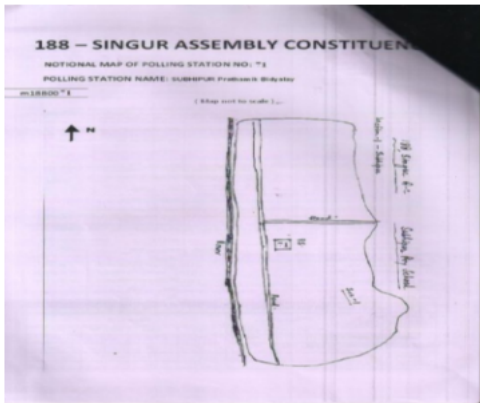

নির্বাচক নিবন্ধন আধিকারিকের স্বাক্ষর

Nazri Naksha

Google Map View

Polling Station Building Front View

Polling Station Front View

Cad View

Key MAP View

1 নাম : অজিত কুমার কোলে পিতার নাম: সুরথ চন্দ্র কোলে বাড়ির নং : n0082 বয়স : 69 লিঙ্গ : পুরুষ	UYB2158418 ফটো উপলব্ধ	2 নাম : রীনা কোলে স্বামীর নাম: অজিত কুমার কোলে বাড়ির নং : n0082 বয়স : 63 লিঙ্গ : মহিলা	UYB2158426 ফটো উপলব্ধ	3 নাম : সবিতা কোলে স্বামীর নাম: ভরত কোলে বাড়ির নং : n0107 বয়স : 64 লিঙ্গ : মহিলা	WB/27/183/219589 ফটো উপলব্ধ
4 নাম : শর্মিষ্ঠা কোলে পিতার নাম: ভরতচন্দ্র কোলে বাড়ির নং : n0107 বয়স : 41 লিঙ্গ : মহিলা	KJK2325967 ফটো উপলব্ধ	5 নাম : সবিতা কোলে স্বামীর নাম: বিকাশ কোলে বাড়ির নং : n0118 বয়স : 45 লিঙ্গ : মহিলা	KJK1656156 ফটো উপলব্ধ	6 নাম : বিশুজিৎ কোলে পিতার নাম: লক্ষন কোলে বাড়ির নং : n0009 বয়স : 54 লিঙ্গ : পুরুষ	WB/27/183/219534 ফটো উপলব্ধ
7 নাম : অর্চনা কোলে স্বামীর নাম: বিশুজিৎ কোলে বাড়ির নং : n0009 বয়স : 44 লিঙ্গ : মহিলা	KJK2325942 ফটো উপলব্ধ	8 নাম : সৌমিত্র কোলে পিতার নাম: গনেশ চন্দ্র কোলে বাড়ির নং : n0011 বয়স : 41 লিঙ্গ : পুরুষ	KJK2504785 ফটো উপলব্ধ	9 নাম : প্রনতি কোলে স্বামীর নাম: জ্যোতিবুংহ কোলে বাড়ির নং : n0173 বয়স : 35 লিঙ্গ : মহিলা	UYB1805605 ফটো উপলব্ধ
10 নাম : দেবব্রত কোলে পিতার নাম: জগন্নাথ কোলে বাড়ির নং : n0167 বয়স : 40 লিঙ্গ : পুরুষ	KJK2648434 ফটো উপলব্ধ	11 নাম : পম্পা কোলে স্বামীর নাম: সুভাষ কোলে বাড়ির নং : n0118 বয়স : 37 লিঙ্গ : মহিলা	KJK2718310 ফটো উপলব্ধ	12 নাম : সুভাষ কোলে পিতার নাম: নিখিল কোলে বাড়ির নং : n0118 বয়স : 42 লিঙ্গ : পুরুষ	KJK2325884 ফটো উপলব্ধ
13 নাম : বিকাশ কোলে পিতার নাম: নিখিল কোলে বাড়ির নং : n0118 বয়স : 46 লিঙ্গ : পুরুষ	KJK1540178 ফটো উপলব্ধ	14 নাম : সবিতা কোলে স্বামীর নাম: নিখিল কোলে বাড়ির নং : n0118 বয়স : 63 লিঙ্গ : মহিলা	UYB2158442 ফটো উপলব্ধ	15 নাম : জ্যোতিবুংহ কোলে পিতার নাম: অজিত কুমার কোলে বাড়ির নং : n0082 বয়স : 42 লিঙ্গ : পুরুষ	KJK2325876 ফটো উপলব্ধ
16 নাম : অনামিকা মাইতি স্বামীর নাম: রাকেশ মাইতি বাড়ির নং : n0082 বয়স : 23 লিঙ্গ : মহিলা	XUN3086287 ফটো উপলব্ধ	17 নাম : আশিষ কোলে পিতার নাম: যুগল কোলে বাড়ির নং : n0081 বয়স : 40 লিঙ্গ : পুরুষ	KJK2648442 ফটো উপলব্ধ	18 নাম : মধুমিতা কোলে স্বামীর নাম: সন্তু কোলে বাড়ির নং : n0081 বয়স : 37 লিঙ্গ : মহিলা	UYB1479898 ফটো উপলব্ধ
19 নাম : সন্তু কোলে পিতার নাম: যুগোল কিশোর কোলে বাড়ির নং : n0081 বয়স : 45 লিঙ্গ : পুরুষ	KJK1540673 ফটো উপলব্ধ	20 নাম : রেনুকা কোলে স্বামীর নাম: যুগোল কোলে বাড়ির নং : n0081 বয়স : 77 লিঙ্গ : মহিলা	WB/27/183/219178 ফটো উপলব্ধ	21 নাম : শম্পা কোলে স্বামীর নাম: রনজিৎ কোলে বাড়ির নং : n0007 বয়স : 38 লিঙ্গ : মহিলা	UYB1368869 ফটো উপলব্ধ
22 নাম : রিঙ্কু কোলে স্বামীর নাম: অনন্ত কোলে বাড়ির নং : n0007 বয়স : 45 লিঙ্গ : মহিলা	KJK2327047 ফটো উপলব্ধ	23 নাম : অনন্ত কোলে পিতার নাম: রাজারাম কোলে বাড়ির নং : n0007 বয়স : 52 লিঙ্গ : পুরুষ	WB/27/183/219086 ফটো উপলব্ধ	24 নাম : মিনতী কোলে স্বামীর নাম: মৃত্যুঞ্জয় কোলে বাড়ির নং : n0007 বয়স : 48 লিঙ্গ : মহিলা	KJK1540392 ফটো উপলব্ধ
25 নাম : মৃত্যুঞ্জয় কোলে পিতার নাম: রাজারাম কোলে বাড়ির নং : n0007 বয়স : 57 লিঙ্গ : পুরুষ	WB/27/183/219562 ফটো উপলব্ধ	26 নাম : ধরিত্রী কোলে স্বামীর নাম: সুভাষ চন্দ্র কোলে বাড়ির নং : n0006 বয়স : 46 লিঙ্গ : মহিলা	KJK2652436 ফটো উপলব্ধ	27 নাম : সুভাষ চন্দ্র কোলে পিতার নাম: হরেন্দ্রনাথ কোলে বাড়ির নং : n0006 বয়স : 56 লিঙ্গ : পুরুষ	KJK1540152 ফটো উপলব্ধ
28 নাম : শিবানী কোলে স্বামীর নাম: হরেন্দ্রনাথ কোলে বাড়ির নং : n0006 বয়স : 78 লিঙ্গ : মহিলা	KJK1540160 ফটো উপলব্ধ	29 নাম : জ্যোৎস্না দাস স্বামীর নাম: তারাপদ দাস বাড়ির নং : n0019 বয়স : 51 লিঙ্গ : মহিলা	KJK2648525 ফটো উপলব্ধ	30 নাম : সুব্রত কোলে পিতার নাম: গোপাল কোলে বাড়ির নং : n0019 বয়স : 47 লিঙ্গ : পুরুষ	KJK1539360 ফটো উপলব্ধ