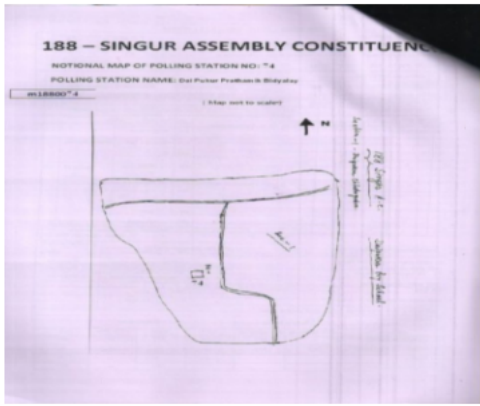

নির্বাচক নিবন্ধন আধিকারিকের স্বাক্ষর

Nazri Naksha

Google Map View

Polling Station Building Front View

Polling Station Front View

Cad View

Key MAP View

1 নাম : মাধবী মাজি পিতার নাম: মনসা ধাড়া বাড়ির নং : n0109 বয়স : 37 লিঙ্গ : মহিলা	UAA1387364 ফটো উপলব্ধ	2 নাম : অপর্ণা মাল স্বামীর নাম: সুকুমার মাল বাড়ির নং : n0107 বয়স : 36 লিঙ্গ : মহিলা	HPM2448629 ফটো উপলব্ধ	3 নাম : রিকু আদক স্বামীর নাম: অভিজিৎ আদক বাড়ির নং : এন0006 বয়স : 25 লিঙ্গ : মহিলা	UYB2092849 ফটো উপলব্ধ
4 নাম : মৌমিতা আদক স্বামীর নাম: সুবীর আদক বাড়ির নং : এন0006 বয়স : 25 লিঙ্গ : মহিলা	UYB2145043 ফটো উপলব্ধ	5 নাম : প্রতিমা আদক স্বামীর নাম: জহর আদক বাড়ির নং : n0027 বয়স : 54 লিঙ্গ : মহিলা	WB/27/183/225492 ফটো উপলব্ধ	6 নাম : বন্দনা আদক স্বামীর নাম: সুরজিৎ আদক বাড়ির নং : n0006 বয়স : 35 লিঙ্গ : মহিলা	UYB1548734 ফটো উপলব্ধ
7 নাম : সন্ধ্যা আদক স্বামীর নাম: তরুণ আদক বাড়ির নং : n0006 বয়স : 55 লিঙ্গ : মহিলা	UYB2554210 ফটো উপলব্ধ	8 নাম : শ্যামলী আদক স্বামীর নাম: অনূপ আদক বাড়ির নং : n0006 বয়স : 47 লিঙ্গ : মহিলা	KJK1543594 ফটো উপলব্ধ	9 নাম : অনূপ আদক পিতার নাম: সহদেব আদক বাড়ির নং : n0006 বয়স : 49 লিঙ্গ : পুরুষ	WB/27/183/225353 ফটো উপলব্ধ
10 নাম : লতা আদক স্বামীর নাম: কিশোর আদক বাড়ির নং : n0006 বয়স : 47 লিঙ্গ : মহিলা	KJK1543602 ফটো উপলব্ধ	11 নাম : কিশোর আদক পিতার নাম: সহদেব আদক বাড়ির নং : n0006 বয়স : 51 লিঙ্গ : পুরুষ	WB/27/183/225844 ফটো উপলব্ধ	12 নাম : আশা আদক পিতার নাম: সহদেব আদক বাড়ির নং : n0006 বয়স : 53 লিঙ্গ : মহিলা	WB/27/183/225584 ফটো উপলব্ধ
13 নাম : চায়না আদক স্বামীর নাম: সনৎ আদক বাড়ির নং : n0006 বয়স : 52 লিঙ্গ : মহিলা	WB/27/183/225201 ফটো উপলব্ধ	14 নাম : সনৎ আদক পিতার নাম: সহদেব আদক বাড়ির নং : n0006 বয়স : 57 লিঙ্গ : পুরুষ	WB/27/183/225637 ফটো উপলব্ধ	15 নাম : অসীম আদক পিতার নাম: উত্তম আদক বাড়ির নং : n0006 বয়স : 34 লিঙ্গ : পুরুষ	UYB1737196 ফটো উপলব্ধ
16 নাম : সুবীর আদক পিতার নাম: উত্তম আদক বাড়ির নং : n0006 বয়স : 36 লিঙ্গ : পুরুষ	UYB1629559 ফটো উপলব্ধ	17 নাম : উত্তম আদক পিতার নাম: সহদেব আদক বাড়ির নং : n0006 বয়স : 58 লিঙ্গ : পুরুষ	WB/27/183/225614 ফটো উপলব্ধ	18 নাম : অষ্টালা আদক স্বামীর নাম: সহদেব আদক বাড়ির নং : n0006 বয়স : 76 লিঙ্গ : মহিলা	WB/27/183/225583 ফটো উপলব্ধ
19 নাম : রীনা আদক স্বামীর নাম: সুকুমার আদক বাড়ির নং : n0029 বয়স : 33 লিঙ্গ : মহিলা	UYB1629112 ফটো উপলব্ধ	20 নাম : শুকদেব আদক পিতার নাম: দেবেন আদক বাড়ির নং : n0027 বয়স : 51 লিঙ্গ : পুরুষ	WB/27/183/225057 ফটো উপলব্ধ	21 নাম : তারক আদক পিতার নাম: জহর আদক বাড়ির নং : n0027 বয়স : 36 লিঙ্গ : পুরুষ	UYB1369651 ফটো উপলব্ধ
22 নাম : সুকুমার আদক পিতার নাম: সন্ন্যাসী আদক বাড়ির নং : n0029 বয়স : 43 লিঙ্গ : পুরুষ	UYB0333294 ফটো উপলব্ধ	23 নাম : মাধবী আদক স্বামীর নাম: সন্ন্যাসী আদক বাড়ির নং : n0029 বয়স : 64 লিঙ্গ : মহিলা	WB/27/183/225541 ফটো উপলব্ধ	24 নাম : দুর্গা আদক স্বামীর নাম: বিশ্বজিৎ আদক বাড়ির নং : n0028 বয়স : 47 লিঙ্গ : মহিলা	KJK1543586 ফটো উপলব্ধ
25 নাম : কাকলী আদক স্বামীর নাম: সুকদেব আদক বাড়ির নং : n0027 বয়স : 43 লিঙ্গ : মহিলা	KJK2071314 ফটো উপলব্ধ	26 নাম : সুরজিৎ আদক পিতার নাম: সনৎ আদক বাড়ির নং : n0006 বয়স : 36 লিঙ্গ : পুরুষ	UYB1369628 ফটো উপলব্ধ	27 নাম : সুভাষ আদক পিতার নাম: উত্তম আদক বাড়ির নং : n0006 বয়স : 31 লিঙ্গ : পুরুষ	UYB1965839 ফটো উপলব্ধ
28 নাম : আল্পনা আদক স্বামীর নাম: উত্তম আদক বাড়ির নং : n0006 বয়স : 54 লিঙ্গ : মহিলা	WB/27/183/225930 ফটো উপলব্ধ	29 নাম : দেবাশিষ আদক পিতার নাম: অনূপ আদক বাড়ির নং : n0006 বয়স : 28 লিঙ্গ : পুরুষ	UYB1907005 ফটো উপলব্ধ	30 নাম : অভিজিৎ আদক পিতার নাম: সনৎ আদক বাড়ির নং : n0006 বয়স : 33 লিঙ্গ : পুরুষ	UYB1906999 ফটো উপলব্ধ