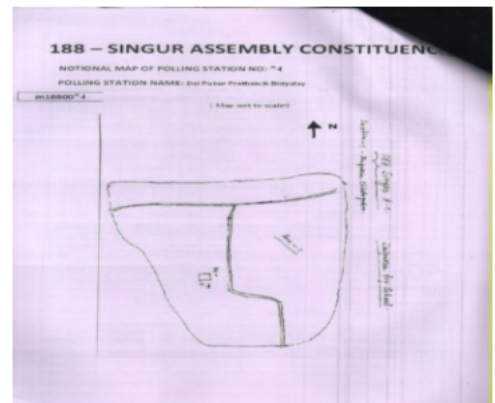

নির্বাচক নিবন্ধন আধিকারিকের স্বাক্ষর

Nazri Naksha

Google Map View

Polling Station Building Front View

Polling Station Front View

Cad View

Key MAP View

1 নাম : মাধবী মাজি পিতার নাম: মনসা ধাড়া বাড়ির নং : n0109 বয়স : 37 লিঙ্গ : মহিলা	UAA1387364 ফটো উপলব্ধ	2 নাম : অপর্ণা মাল স্বামীর নাম: সুকুমার মাল বাড়ির নং : n0107 বয়স : 36 লিঙ্গ : মহিলা	HPM2448629 ফটো উপলব্ধ	3 নাম : রিকু আদক স্বামীর নাম: অভিজিৎ আদক বাড়ির নং : এন0006 বয়স : 25 লিঙ্গ : মহিলা	UYB2092849 ফটো উপলব্ধ
4 নাম : মৌমিতা আদক স্বামীর নাম: সুবীর আদক বাড়ির নং : এন0006 বয়স : 25 লিঙ্গ : মহিলা	UYB2145043 ফটো উপলব্ধ	5 নাম : প্রতিমা আদক স্বামীর নাম: জহর আদক বাড়ির নং : n0027 বয়স : 54 লিঙ্গ : মহিলা	WB/27/183/225492 ফটো উপলব্ধ	6 নাম : বন্দনা আদক স্বামীর নাম: সুরজিৎ আদক বাড়ির নং : n0006 বয়স : 35 লিঙ্গ : মহিলা	UYB1548734 ফটো উপলব্ধ
7 নাম : সন্ধ্যা আদক স্বামীর নাম: তরুণ আদক বাড়ির নং : n0006 বয়স : 55 লিঙ্গ : মহিলা	UYB2554210 ফটো উপলব্ধ	8 নাম : শ্যামলী আদক স্বামীর নাম: অনূপ আদক বাড়ির নং : n0006 বয়স : 47 লিঙ্গ : মহিলা	KJK1543594 ফটো উপলব্ধ	9 নাম : অনূপ আদক পিতার নাম: সহদেব আদক বাড়ির নং : n0006 বয়স : 49 লিঙ্গ : পুরুষ	WB/27/183/225353 ফটো উপলব্ধ
10 নাম : লতা আদক স্বামীর নাম: কিশোর আদক বাড়ির নং : n0006 বয়স : 47 লিঙ্গ : মহিলা	KJK1543602 ফটো উপলব্ধ	11 নাম : কিশোর আদক পিতার নাম: সহদেব আদক বাড়ির নং : n0006 বয়স : 51 লিঙ্গ : পুরুষ	WB/27/183/225844 ফটো উপলব্ধ	12 নাম : আশা আদক পিতার নাম: সহদেব আদক বাড়ির নং : n0006 বয়স : 53 লিঙ্গ : মহিলা	WB/27/183/225584 ফটো উপলব্ধ
13 নাম : চায়না আদক স্বামীর নাম: সনৎ আদক বাড়ির নং : n0006 বয়স : 52 লিঙ্গ : মহিলা	WB/27/183/225201 ফটো উপলব্ধ	14 নাম : সনৎ আদক পিতার নাম: সহদেব আদক বাড়ির নং : n0006 বয়স : 57 লিঙ্গ : পুরুষ	WB/27/183/225637 ফটো উপলব্ধ	15 নাম : অসীম আদক পিতার নাম: উত্তম আদক বাড়ির নং : n0006 বয়স : 34 লিঙ্গ : পুরুষ	UYB1737196 ফটো উপলব্ধ
16 নাম : সুবীর আদক পিতার নাম: উত্তম আদক বাড়ির নং : n0006 বয়স : 36 লিঙ্গ : পুরুষ	UYB1629559 ফটো উপলব্ধ	17 নাম : উত্তম আদক পিতার নাম: সহদেব আদক বাড়ির নং : n0006 বয়স : 58 লিঙ্গ : পুরুষ	WB/27/183/225614 ফটো উপলব্ধ	18 নাম : অষ্টালা আদক স্বামীর নাম: সহদেব আদক বাড়ির নং : n0006 বয়স : 76 লিঙ্গ : মহিলা	WB/27/183/225583 ফটো উপলব্ধ
19 নাম : রীনা আদক স্বামীর নাম: সুকুমার আদক বাড়ির নং : n0029 বয়স : 33 লিঙ্গ : মহিলা	UYB1629112 ফটো উপলব্ধ	20 নাম : শুকদেব আদক পিতার নাম: দেবেন আদক বাড়ির নং : n0027 বয়স : 51 লিঙ্গ : পুরুষ	WB/27/183/225057 ফটো উপলব্ধ	21 নাম : তারক আদক পিতার নাম: জহর আদক বাড়ির নং : n0027 বয়স : 36 লিঙ্গ : পুরুষ	UYB1369651 ফটো উপলব্ধ
22 নাম : সুকুমার আদক পিতার নাম: সন্ন্যাসী আদক বাড়ির নং : n0029 বয়স : 43 লিঙ্গ : পুরুষ	UYB0333294 ফটো উপলব্ধ	23 নাম : মাধবী আদক স্বামীর নাম: সন্ন্যাসী আদক বাড়ির নং : n0029 বয়স : 64 লিঙ্গ : মহিলা	WB/27/183/225541 ফটো উপলব্ধ	24 নাম : দুর্গা আদক স্বামীর নাম: বিশ্বজিৎ আদক বাড়ির নং : n0028 বয়স : 47 লিঙ্গ : মহিলা	KJK1543586 ফটো উপলব্ধ
25 নাম : কাকলী আদক স্বামীর নাম: সুকদেব আদক বাড়ির নং : n0027 বয়স : 43 লিঙ্গ : মহিলা	KJK2071314 ফটো উপলব্ধ	26 নাম : সুরজিৎ আদক পিতার নাম: সনৎ আদক বাড়ির নং : n0006 বয়স : 36 লিঙ্গ : পুরুষ	UYB1369628 ফটো উপলব্ধ	27 নাম : সুভাষ আদক পিতার নাম: উত্তম আদক বাড়ির নং : n0006 বয়স : 31 লিঙ্গ : পুরুষ	UYB1965839 ফটো উপলব্ধ
28 নাম : আল্পনা আদক স্বামীর নাম: উত্তম আদক বাড়ির নং : n0006 বয়স : 54 লিঙ্গ : মহিলা	WB/27/183/225930 ফটো উপলব্ধ	29 নাম : দেবাশিষ আদক পিতার নাম: অনূপ আদক বাড়ির নং : n0006 বয়স : 28 লিঙ্গ : পুরুষ	UYB1907005 ফটো উপলব্ধ	30 নাম : অভিজিৎ আদক পিতার নাম: সনৎ আদক বাড়ির নং : n0006 বয়স : 33 লিঙ্গ : পুরুষ	UYB1906999 ফটো উপলব্ধ