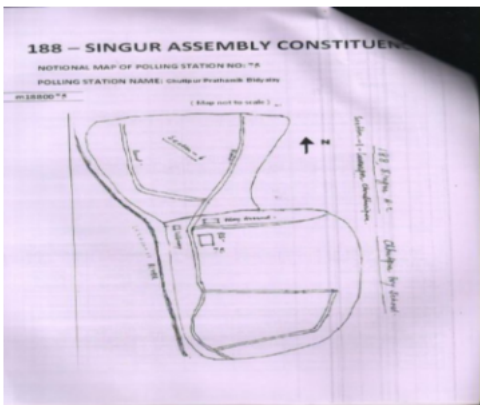

নির্বাচক নিবন্ধন আধিকারিকের স্বাক্ষর

Nazri Naksha

Google Map View

Polling Station Building Front View

Polling Station Front View

Cad View

Key MAP View

1 নাম : মমতা খোলে পিতার নাম: অনিল খোলে বাড়ির নং : n0101 বয়স : 26 লিঙ্গ : মহিলা	UYB2074912 ফটো উপলব্ধ	2 নাম : বিদিশা গড়াই খোলে স্বামীর নাম: হিরন্ময় খোলে বাড়ির নং : 00 বয়স : 31 লিঙ্গ : মহিলা	ZSG1930940 ফটো উপলব্ধ	3 নাম : সুদীপ্তা ঘোষ পিতার নাম: বিশ্বজিৎ ঘোষ বাড়ির নং : n0106 বয়স : 26 লিঙ্গ : মহিলা	UYB2074961 ফটো উপলব্ধ
4 নাম : কেয়া ঘোষ পিতার নাম: উত্তম ঘোষ বাড়ির নং : n0112 বয়স : 27 লিঙ্গ : মহিলা	UYB2075026 ফটো উপলব্ধ	5 নাম : রাজেশ ঘোষ পিতার নাম: মুরালী ঘোষ বাড়ির নং : n0111 বয়স : 26 লিঙ্গ : পুরুষ	UYB2075018 ফটো উপলব্ধ	6 নাম : অতনু ঘোষ পিতার নাম: গৌতম ঘোষ বাড়ির নং : নং044 বয়স : 24 লিঙ্গ : পুরুষ	UYB2215697 ফটো উপলব্ধ
7 নাম : মিতুন ঘোষ পিতার নাম: শঙ্কর ঘোষ বাড়ির নং : n0039 বয়স : 30 লিঙ্গ : পুরুষ	UYB1737337 ফটো উপলব্ধ	8 নাম : শুভঙ্কর ঘোষ পিতার নাম: সুনীল ঘোষ বাড়ির নং : n0104 বয়স : 26 লিঙ্গ : পুরুষ	UYB2074946 ফটো উপলব্ধ	9 নাম : অমিত ঘোষ পিতার নাম: মোহন ঘোষ বাড়ির নং : n0017 বয়স : 38 লিঙ্গ : পুরুষ	KJK2505733 ফটো উপলব্ধ
10 নাম : মিতু ঘোষ স্বামীর নাম: অরুণ কুমার ঘোষ বাড়ির নং : n0042 বয়স : 50 লিঙ্গ : মহিলা	KJK2505683 ফটো উপলব্ধ	11 নাম : রাজশ্রী ঘোষ স্বামীর নাম: বরুণ কুমার ঘোষ বাড়ির নং : n0042 বয়স : 38 লিঙ্গ : মহিলা	UYB1480730 ফটো উপলব্ধ	12 নাম : রাহুল ঘোষ পিতার নাম: নেপাল ঘোষ বাড়ির নং : নং047 বয়স : 22 লিঙ্গ : পুরুষ	UYB2376697 ফটো উপলব্ধ
13 নাম : সুপর্ণা ঘোষ স্বামীর নাম: বিকাশ ঘোষ বাড়ির নং : n0031 বয়স : 29 লিঙ্গ : মহিলা	UYB1907146 ফটো উপলব্ধ	14 নাম : পল্লবী ঘোষ স্বামীর নাম: প্রশান্ত ঘোষ বাড়ির নং : n0032 বয়স : 29 লিঙ্গ : মহিলা	UYB1907153 ফটো উপলব্ধ	15 নাম : সঞ্জিত কুমার ঘোষ পিতার নাম: নরেন্দ্রনাথ ঘোষ বাড়ির নং : n0032 বয়স : 68 লিঙ্গ : পুরুষ	WB/27/183/228158 ফটো উপলব্ধ
16 নাম : রেনুকা ঘোষ স্বামীর নাম: সঞ্জিত কুমার ঘোষ বাড়ির নং : n0032 বয়স : 63 লিঙ্গ : মহিলা	WB/27/183/228201 ফটো উপলব্ধ	17 নাম : সোনালী ঘোষ স্বামীর নাম: হরিপদ ঘোষ বাড়ির নং : n0032 বয়স : 36 লিঙ্গ : মহিলা	KJK2718906 ফটো উপলব্ধ	18 নাম : মামন ঘোষ স্বামীর নাম: তপন ঘোষ বাড়ির নং : n0035 বয়স : 30 লিঙ্গ : মহিলা	UYB1984756 ফটো উপলব্ধ
19 নাম : বুদ্ধদেব ঘোষ পিতার নাম: ভীমপদ ঘোষ বাড়ির নং : n0034 বয়স : 27 লিঙ্গ : পুরুষ	UYB1984657 ফটো উপলব্ধ	20 নাম : রীনা ঘোষ স্বামীর নাম: মোহন ঘোষ বাড়ির নং : n0017 বয়স : 59 লিঙ্গ : মহিলা	UYB1531805 ফটো উপলব্ধ	21 নাম : সুরভী ঘোষ স্বামীর নাম: শুভজীৎ ঘোষ বাড়ির নং : নং 000 বয়স : 27 লিঙ্গ : মহিলা	ZSG2227767 ফটো উপলব্ধ
22 নাম : অমিত কুমার ঘোষ পিতার নাম: পরেশ ঘোষ বাড়ির নং : n0042 বয়স : 46 লিঙ্গ : পুরুষ	KJK1542463 ফটো উপলব্ধ	23 নাম : মোহন ঘোষ পিতার নাম: যতীন্দ্র নাথ ঘোষ বাড়ির নং : n0017 বয়স : 66 লিঙ্গ : পুরুষ	UYB2339737 ফটো উপলব্ধ	24 নাম : সৌরভ ঘোষ পিতার নাম: হেমন্ত ঘোষ বাড়ির নং : এন0017 বয়স : 22 লিঙ্গ : পুরুষ	UYB2417186 ফটো উপলব্ধ
25 নাম : অতীক ঘোষ পিতার নাম: মোহন ঘোষ বাড়ির নং : n0017 বয়স : 35 লিঙ্গ : পুরুষ	UYB1370139 ফটো উপলব্ধ	26 নাম : অনুশ্রী ঘোষ স্বামীর নাম: পার্থ ঘোষ বাড়ির নং : নং040 বয়স : 26 লিঙ্গ : মহিলা	UYB2056935 ফটো উপলব্ধ	27 নাম : শম্ভু ঘোষ পিতার নাম: জয়দেব ঘোষ বাড়ির নং : n0039 বয়স : 52 লিঙ্গ : পুরুষ	UYB2250181 ফটো উপলব্ধ
28 নাম : রিয়া ঘোষ পিতার নাম: শিব পদ ঘোষ বাড়ির নং : নং039 বয়স : 23 লিঙ্গ : মহিলা	UYB2294247 ফটো উপলব্ধ	29 নাম : তন্ময় ঘোষ পিতার নাম: অরুণ কুমার ঘোষ বাড়ির নং : নং043 বয়স : 23 লিঙ্গ : পুরুষ	UYB2294239 ফটো উপলব্ধ	30 নাম : রাশ্মী ঘোষ স্বামীর নাম: শম্ভু ঘোষ বাড়ির নং : n0039 বয়স : 47 লিঙ্গ : মহিলা	KJK1542406 ফটো উপলব্ধ