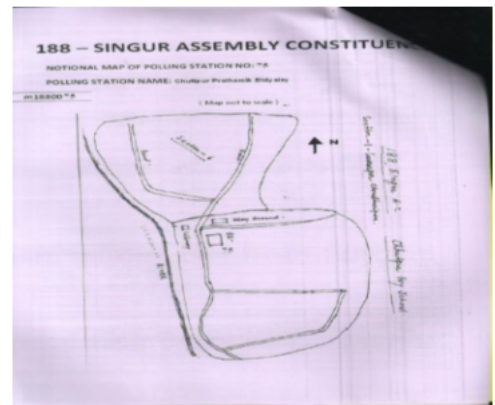

নির্বাচক নিবন্ধন আধিকারিকের স্বাক্ষর

Nazri Naksha

Google Map View

Polling Station Building Front View

Polling Station Front View

Cad View

Key MAP View

1 নাম : মমতা খোলে পিতার নাম: অনিল খোলে বাড়ির নং : n0101 বয়স : 26 লিঙ্গ : মহিলা	UYB2074912 ফটো উপলব্ধ	2 নাম : বিদিশা গড়াই খোলে স্বামীর নাম: হিরন্ময় খোলে বাড়ির নং : 00 বয়স : 31 লিঙ্গ : মহিলা	ZSG1930940 ফটো উপলব্ধ	3 নাম : সুদীপ্তা ঘোষ পিতার নাম: বিশ্বজিৎ ঘোষ বাড়ির নং : n0106 বয়স : 26 লিঙ্গ : মহিলা	UYB2074961 ফটো উপলব্ধ
4 নাম : কেয়া ঘোষ পিতার নাম: উত্তম ঘোষ বাড়ির নং : n0112 বয়স : 27 লিঙ্গ : মহিলা	UYB2075026 ফটো উপলব্ধ	5 নাম : রাজেশ ঘোষ পিতার নাম: মুরালী ঘোষ বাড়ির নং : n0111 বয়স : 26 লিঙ্গ : পুরুষ	UYB2075018 ফটো উপলব্ধ	6 নাম : অতনু ঘোষ পিতার নাম: গৌতম ঘোষ বাড়ির নং : নং044 বয়স : 24 লিঙ্গ : পুরুষ	UYB2215697 ফটো উপলব্ধ
7 নাম : মিতুন ঘোষ পিতার নাম: শঙ্কর ঘোষ বাড়ির নং : n0039 বয়স : 30 লিঙ্গ : পুরুষ	UYB1737337 ফটো উপলব্ধ	8 নাম : শুভঙ্কর ঘোষ পিতার নাম: সুনীল ঘোষ বাড়ির নং : n0104 বয়স : 26 লিঙ্গ : পুরুষ	UYB2074946 ফটো উপলব্ধ	9 নাম : অমিত ঘোষ পিতার নাম: মোহন ঘোষ বাড়ির নং : n0017 বয়স : 38 লিঙ্গ : পুরুষ	KJK2505733 ফটো উপলব্ধ
10 নাম : মিতু ঘোষ স্বামীর নাম: অরুণ কুমার ঘোষ বাড়ির নং : n0042 বয়স : 50 লিঙ্গ : মহিলা	KJK2505683 ফটো উপলব্ধ	11 নাম : রাজশ্রী ঘোষ স্বামীর নাম: বরুণ কুমার ঘোষ বাড়ির নং : n0042 বয়স : 38 লিঙ্গ : মহিলা	UYB1480730 ফটো উপলব্ধ	12 নাম : রাহুল ঘোষ পিতার নাম: নেপাল ঘোষ বাড়ির নং : নং047 বয়স : 22 লিঙ্গ : পুরুষ	UYB2376697 ফটো উপলব্ধ
13 নাম : সুপর্ণা ঘোষ স্বামীর নাম: বিকাশ ঘোষ বাড়ির নং : n0031 বয়স : 29 লিঙ্গ : মহিলা	UYB1907146 ফটো উপলব্ধ	14 নাম : পল্লবী ঘোষ স্বামীর নাম: প্রশান্ত ঘোষ বাড়ির নং : n0032 বয়স : 29 লিঙ্গ : মহিলা	UYB1907153 ফটো উপলব্ধ	15 নাম : সঞ্জিত কুমার ঘোষ পিতার নাম: নরেন্দ্রনাথ ঘোষ বাড়ির নং : n0032 বয়স : 68 লিঙ্গ : পুরুষ	WB/27/183/228158 ফটো উপলব্ধ
16 নাম : রেনুকা ঘোষ স্বামীর নাম: সঞ্জিত কুমার ঘোষ বাড়ির নং : n0032 বয়স : 63 লিঙ্গ : মহিলা	WB/27/183/228201 ফটো উপলব্ধ	17 নাম : সোনালী ঘোষ স্বামীর নাম: হরিপদ ঘোষ বাড়ির নং : n0032 বয়স : 36 লিঙ্গ : মহিলা	KJK2718906 ফটো উপলব্ধ	18 নাম : মামন ঘোষ স্বামীর নাম: তপন ঘোষ বাড়ির নং : n0035 বয়স : 30 লিঙ্গ : মহিলা	UYB1984756 ফটো উপলব্ধ
19 নাম : বুদ্ধদেব ঘোষ পিতার নাম: ভীমপদ ঘোষ বাড়ির নং : n0034 বয়স : 27 লিঙ্গ : পুরুষ	UYB1984657 ফটো উপলব্ধ	20 নাম : রীনা ঘোষ স্বামীর নাম: মোহন ঘোষ বাড়ির নং : n0017 বয়স : 59 লিঙ্গ : মহিলা	UYB1531805 ফটো উপলব্ধ	21 নাম : সুরভী ঘোষ স্বামীর নাম: শুভজীৎ ঘোষ বাড়ির নং : নং 000 বয়স : 27 লিঙ্গ : মহিলা	ZSG2227767 ফটো উপলব্ধ
22 নাম : অমিত কুমার ঘোষ পিতার নাম: পরেশ ঘোষ বাড়ির নং : n0042 বয়স : 46 লিঙ্গ : পুরুষ	KJK1542463 ফটো উপলব্ধ	23 নাম : মোহন ঘোষ পিতার নাম: যতীন্দ্র নাথ ঘোষ বাড়ির নং : n0017 বয়স : 66 লিঙ্গ : পুরুষ	UYB2339737 ফটো উপলব্ধ	24 নাম : সৌরভ ঘোষ পিতার নাম: হেমন্ত ঘোষ বাড়ির নং : এন0017 বয়স : 22 লিঙ্গ : পুরুষ	UYB2417186 ফটো উপলব্ধ
25 নাম : অতীক ঘোষ পিতার নাম: মোহন ঘোষ বাড়ির নং : n0017 বয়স : 35 লিঙ্গ : পুরুষ	UYB1370139 ফটো উপলব্ধ	26 নাম : অনুশ্রী ঘোষ স্বামীর নাম: পার্থ ঘোষ বাড়ির নং : নং040 বয়স : 26 লিঙ্গ : মহিলা	UYB2056935 ফটো উপলব্ধ	27 নাম : শম্ভু ঘোষ পিতার নাম: জয়দেব ঘোষ বাড়ির নং : n0039 বয়স : 52 লিঙ্গ : পুরুষ	UYB2250181 ফটো উপলব্ধ
28 নাম : রিয়া ঘোষ পিতার নাম: শিব পদ ঘোষ বাড়ির নং : নং039 বয়স : 23 লিঙ্গ : মহিলা	UYB2294247 ফটো উপলব্ধ	29 নাম : তন্ময় ঘোষ পিতার নাম: অরুণ কুমার ঘোষ বাড়ির নং : নং043 বয়স : 23 লিঙ্গ : পুরুষ	UYB2294239 ফটো উপলব্ধ	30 নাম : রাশ্মী ঘোষ স্বামীর নাম: শম্ভু ঘোষ বাড়ির নং : n0039 বয়স : 47 লিঙ্গ : মহিলা	KJK1542406 ফটো উপলব্ধ