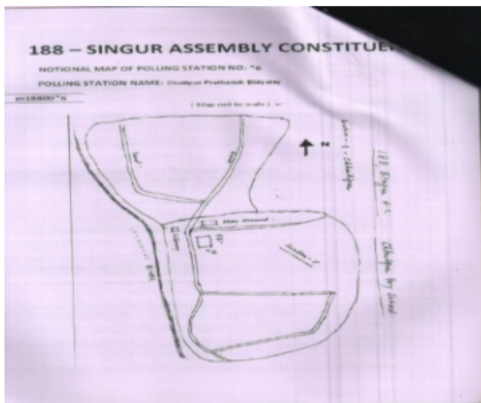

নির্বাচক নিবন্ধন আধিকারিকের স্বাক্ষর

Nazri Naksha

Google Map View

Polling Station Building Front View

Polling Station Front View

Cad View

Key MAP View

1	UYB1986033	ফটো উপলব্ধ	2	UYB1984830	ফটো উপলব্ধ	3	UYB1370410	ফটো উপলব্ধ
নাম : কাবেরী আড়স পিতার নাম: গোবিন্দ আড়স বাড়ির নং : নং00 বয়স : 27 লিঙ্গ : মহিলা			নাম : পামেলা ঘোষ স্বামীর নাম: শ্রী কিশোর কুমার ঘোষ বাড়ির নং : n0079 বয়স : 27 লিঙ্গ : মহিলা			নাম : প্রনয় কুমার পিতার নাম: প্রবীর কুমার বাড়ির নং : n0106 বয়স : 35 লিঙ্গ : পুরুষ		
4	UYB1370360	ফটো উপলব্ধ	5	UYB1907187	ফটো উপলব্ধ	6	MNB3516044	ফটো উপলব্ধ
নাম : কৌশিক কুমার পিতার নাম: ভুবন কুমার বাড়ির নং : n0111 বয়স : 36 লিঙ্গ : পুরুষ			নাম : তনয় কুমার পিতার নাম: বিমল কুমার বাড়ির নং : n0113 বয়স : 28 লিঙ্গ : পুরুষ			নাম : মৌমিতা কুমার স্বামীর নাম: অমিত রঞ্জন কুমার বাড়ির নং : নং00 বয়স : 38 লিঙ্গ : মহিলা		
7	UYB2392942	ফটো উপলব্ধ	8	UYB2467181	ফটো উপলব্ধ	9	UYB1737634	ফটো উপলব্ধ
নাম : পিঙ্কি কুমার স্বামীর নাম: আশিষ কুমার বাড়ির নং : নং071 বয়স : 28 লিঙ্গ : মহিলা			নাম : সায়ন্তনী কুমার পিতার নাম: অভিজিৎ কুমার বাড়ির নং : নং089 বয়স : 21 লিঙ্গ : মহিলা			নাম : শুভশ্রী কুমার স্বামীর নাম: তাপস চন্দ্র কুমার বাড়ির নং : n0111 বয়স : 31 লিঙ্গ : মহিলা		
10	WB/27/183/231464	ফটো উপলব্ধ	11	WB/27/183/231599	ফটো উপলব্ধ	12	WB/27/183/231293	ফটো উপলব্ধ
নাম : অভিজিৎ কুমার পিতার নাম: রবীন্দ্র কুমার বাড়ির নং : n0079 বয়স : 61 লিঙ্গ : পুরুষ			নাম : অঞ্জনা কুমার স্বামীর নাম: ভবানী কুমার বাড়ির নং : n0104 বয়স : 61 লিঙ্গ : মহিলা			নাম : মায়ী কুমার স্বামীর নাম: শীতল কুমার বাড়ির নং : n0071 বয়স : 56 লিঙ্গ : মহিলা		
13	WB/27/183/231424	ফটো উপলব্ধ	14	WB/27/183/231548	ফটো উপলব্ধ	15	WB/27/183/231510	ফটো উপলব্ধ
নাম : শীতল কুমার পিতার নাম: অধির কুমার বাড়ির নং : n0071 বয়স : 66 লিঙ্গ : পুরুষ			নাম : মিনতী কুমার স্বামীর নাম: প্রবীর কুমার বাড়ির নং : n0106 বয়স : 57 লিঙ্গ : মহিলা			নাম : প্রবীর কুমার পিতার নাম: পুশপতি কুমার বাড়ির নং : n0106 বয়স : 66 লিঙ্গ : পুরুষ		
16	WB/27/183/231560	ফটো উপলব্ধ	17	KJK2329944	ফটো উপলব্ধ	18	UYB1480789	ফটো উপলব্ধ
নাম : ভবানী কুমার পিতার নাম: পুশপতি কুমার বাড়ির নং : n0104 বয়স : 69 লিঙ্গ : পুরুষ			নাম : কিশোর কুমার ঘোষ পিতার নাম: লক্ষীকান্ত ঘোষ বাড়ির নং : n0079 বয়স : 40 লিঙ্গ : পুরুষ			নাম : মুনমুন কুমার পিতার নাম: জ্ঞানেন্দ্র নাথ কুমার বাড়ির নং : n0079 বয়স : 36 লিঙ্গ : মহিলা		
19	WB/27/183/231279	ফটো উপলব্ধ	20	WB/27/183/231314	ফটো উপলব্ধ	21	UYB1370386	ফটো উপলব্ধ
নাম : বর্ণা কুমার স্বামীর নাম: জ্ঞানেন্দ্র নাথ কুমার বাড়ির নং : n0079 বয়স : 57 লিঙ্গ : মহিলা			নাম : জ্ঞানেন্দ্র নাথ কুমার পিতার নাম: রবীন্দ্র কুমার বাড়ির নং : n0079 বয়স : 62 লিঙ্গ : পুরুষ			নাম : আশিষ কুমার পিতার নাম: শীতল কুমার বাড়ির নং : n0071 বয়স : 35 লিঙ্গ : পুরুষ		
22	UYB2536746	ফটো উপলব্ধ	23	WB/39/275/471355	ফটো উপলব্ধ	24	KJK2505857	ফটো উপলব্ধ
নাম : শ্যামলী কুমার স্বামীর নাম: গনেশ কুমার বাড়ির নং : n0111 বয়স : 63 লিঙ্গ : মহিলা			নাম : রীনা ঘোষ স্বামীর নাম: অভিজিৎ ঘোষ বাড়ির নং : 165 বয়স : 48 লিঙ্গ : মহিলা			নাম : মৌমিতা ব্যানার্জী স্বামীর নাম: অনূপ কুমার ব্যানার্জী বাড়ির নং : n0104 বয়স : 39 লিঙ্গ : মহিলা		
25	UYB2411411	ফটো উপলব্ধ	26	WB/27/183/231229	ফটো উপলব্ধ	27	WB/27/183/231326	ফটো উপলব্ধ
নাম : অমিত রঞ্জন কুমার পিতার নাম: প্রকাশ চন্দ্র কুমার বাড়ির নং : n0113 বয়স : 48 লিঙ্গ : পুরুষ			নাম : প্রকাশ চন্দ্র কুমার পিতার নাম: সুবীর চন্দ্র কুমার বাড়ির নং : n0113 বয়স : 84 লিঙ্গ : পুরুষ			নাম : লক্ষী কুমার স্বামীর নাম: অমূল্য কুমার বাড়ির নং : n0112 বয়স : 60 লিঙ্গ : মহিলা		
28	UYB2532042	ফটো উপলব্ধ	29	WB/27/183/231348	ফটো উপলব্ধ	30	WB/27/183/231691	ফটো উপলব্ধ
নাম : অমূল্য চরণ কুমার পিতার নাম: কান্তী চরণ কুমার বাড়ির নং : n0112 বয়স : 72 লিঙ্গ : পুরুষ			নাম : রেখা কুমার স্বামীর নাম: রনজিৎ কুমার বাড়ির নং : n0112 বয়স : 68 লিঙ্গ : মহিলা			নাম : রনজিৎ কুমার পিতার নাম: কান্তীচরণ কুমার বাড়ির নং : n0112 বয়স : 78 লিঙ্গ : পুরুষ		