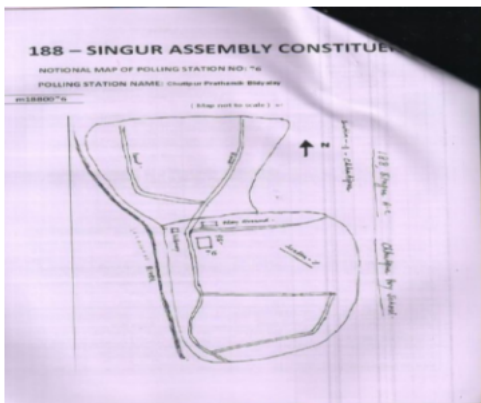

নির্বাচক নিবন্ধন আধিকারিকের স্বাক্ষর

Nazri Naksha

Google Map View

Polling Station Building Front View

Polling Station Front View

Cad View

Key MAP View

1	UYB1986033	ফটো উপলব্ধ	2	UYB1984830	ফটো উপলব্ধ	3	UYB1370410	ফটো উপলব্ধ
নাম : কাবেরী আড়স পিতার নাম: গোবিন্দ আড়স বাড়ির নং : নং00 বয়স : 27 লিঙ্গ : মহিলা			নাম : পামেলা ঘোষ স্বামীর নাম: শ্রী কিশোর কুমার ঘোষ বাড়ির নং : n0079 বয়স : 27 লিঙ্গ : মহিলা			নাম : প্রনয় কুমার পিতার নাম: প্রবীর কুমার বাড়ির নং : n0106 বয়স : 35 লিঙ্গ : পুরুষ		
4	UYB1370360	ফটো উপলব্ধ	5	UYB1907187	ফটো উপলব্ধ	6	MNB3516044	ফটো উপলব্ধ
নাম : কৌশিক কুমার পিতার নাম: ভুবন কুমার বাড়ির নং : n0111 বয়স : 36 লিঙ্গ : পুরুষ			নাম : তনয় কুমার পিতার নাম: বিমল কুমার বাড়ির নং : n0113 বয়স : 28 লিঙ্গ : পুরুষ			নাম : মৌমিতা কুমার স্বামীর নাম: অমিত রঞ্জন কুমার বাড়ির নং : নং00 বয়স : 38 লিঙ্গ : মহিলা		
7	UYB2392942	ফটো উপলব্ধ	8	UYB2467181	ফটো উপলব্ধ	9	UYB1737634	ফটো উপলব্ধ
নাম : পিঙ্কি কুমার স্বামীর নাম: আশিষ কুমার বাড়ির নং : নং071 বয়স : 28 লিঙ্গ : মহিলা			নাম : সায়ন্তনী কুমার পিতার নাম: অভিজিৎ কুমার বাড়ির নং : নং089 বয়স : 21 লিঙ্গ : মহিলা			নাম : শুভশ্রী কুমার স্বামীর নাম: তাপস চন্দ্র কুমার বাড়ির নং : n0111 বয়স : 31 লিঙ্গ : মহিলা		
10	WB/27/183/231464	ফটো উপলব্ধ	11	WB/27/183/231599	ফটো উপলব্ধ	12	WB/27/183/231293	ফটো উপলব্ধ
নাম : অভিজিৎ কুমার পিতার নাম: রবীন্দ্র কুমার বাড়ির নং : n0079 বয়স : 61 লিঙ্গ : পুরুষ			নাম : অঞ্জনা কুমার স্বামীর নাম: ভবানী কুমার বাড়ির নং : n0104 বয়স : 61 লিঙ্গ : মহিলা			নাম : মায়ী কুমার স্বামীর নাম: শীতল কুমার বাড়ির নং : n0071 বয়স : 56 লিঙ্গ : মহিলা		
13	WB/27/183/231424	ফটো উপলব্ধ	14	WB/27/183/231548	ফটো উপলব্ধ	15	WB/27/183/231510	ফটো উপলব্ধ
নাম : শীতল কুমার পিতার নাম: অধির কুমার বাড়ির নং : n0071 বয়স : 66 লিঙ্গ : পুরুষ			নাম : মিনতী কুমার স্বামীর নাম: প্রবীর কুমার বাড়ির নং : n0106 বয়স : 57 লিঙ্গ : মহিলা			নাম : প্রবীর কুমার পিতার নাম: পুশপতি কুমার বাড়ির নং : n0106 বয়স : 66 লিঙ্গ : পুরুষ		
16	WB/27/183/231560	ফটো উপলব্ধ	17	KJK2329944	ফটো উপলব্ধ	18	UYB1480789	ফটো উপলব্ধ
নাম : ভবানী কুমার পিতার নাম: পুশপতি কুমার বাড়ির নং : n0104 বয়স : 69 লিঙ্গ : পুরুষ			নাম : কিশোর কুমার ঘোষ পিতার নাম: লক্ষীকান্ত ঘোষ বাড়ির নং : n0079 বয়স : 40 লিঙ্গ : পুরুষ			নাম : মুনমুন কুমার পিতার নাম: জ্ঞানেন্দ্র নাথ কুমার বাড়ির নং : n0079 বয়স : 36 লিঙ্গ : মহিলা		
19	WB/27/183/231279	ফটো উপলব্ধ	20	WB/27/183/231314	ফটো উপলব্ধ	21	UYB1370386	ফটো উপলব্ধ
নাম : বর্ণা কুমার স্বামীর নাম: জ্ঞানেন্দ্র নাথ কুমার বাড়ির নং : n0079 বয়স : 57 লিঙ্গ : মহিলা			নাম : জ্ঞানেন্দ্র নাথ কুমার পিতার নাম: রবীন্দ্র কুমার বাড়ির নং : n0079 বয়স : 62 লিঙ্গ : পুরুষ			নাম : আশিষ কুমার পিতার নাম: শীতল কুমার বাড়ির নং : n0071 বয়স : 35 লিঙ্গ : পুরুষ		
22	UYB2536746	ফটো উপলব্ধ	23	WB/39/275/471355	ফটো উপলব্ধ	24	KJK2505857	ফটো উপলব্ধ
নাম : শ্যামলী কুমার স্বামীর নাম: গনেশ কুমার বাড়ির নং : n0111 বয়স : 63 লিঙ্গ : মহিলা			নাম : রীনা ঘোষ স্বামীর নাম: অভিজিৎ ঘোষ বাড়ির নং : 165 বয়স : 48 লিঙ্গ : মহিলা			নাম : মৌমিতা ব্যানার্জী স্বামীর নাম: অনূপ কুমার ব্যানার্জী বাড়ির নং : n0104 বয়স : 39 লিঙ্গ : মহিলা		
25	UYB2411411	ফটো উপলব্ধ	26	WB/27/183/231229	ফটো উপলব্ধ	27	WB/27/183/231326	ফটো উপলব্ধ
নাম : অমিত রঞ্জন কুমার পিতার নাম: প্রকাশ চন্দ্র কুমার বাড়ির নং : n0113 বয়স : 48 লিঙ্গ : পুরুষ			নাম : প্রকাশ চন্দ্র কুমার পিতার নাম: সুবীর চন্দ্র কুমার বাড়ির নং : n0113 বয়স : 84 লিঙ্গ : পুরুষ			নাম : লক্ষী কুমার স্বামীর নাম: অমূল্য কুমার বাড়ির নং : n0112 বয়স : 60 লিঙ্গ : মহিলা		
28	UYB2532042	ফটো উপলব্ধ	29	WB/27/183/231348	ফটো উপলব্ধ	30	WB/27/183/231691	ফটো উপলব্ধ
নাম : অমূল্য চরণ কুমার পিতার নাম: কান্তী চরণ কুমার বাড়ির নং : n0112 বয়স : 72 লিঙ্গ : পুরুষ			নাম : রেখা কুমার স্বামীর নাম: রনজিৎ কুমার বাড়ির নং : n0112 বয়স : 68 লিঙ্গ : মহিলা			নাম : রনজিৎ কুমার পিতার নাম: কান্তীচরণ কুমার বাড়ির নং : n0112 বয়স : 78 লিঙ্গ : পুরুষ		