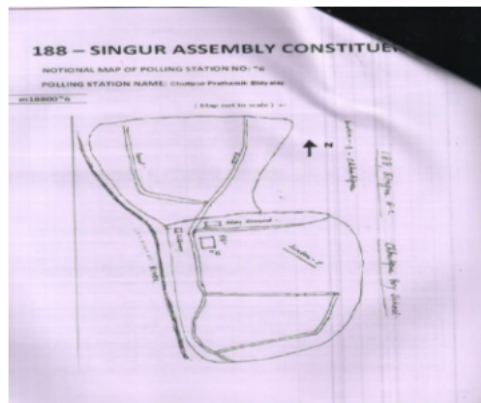

নির্বাচক নিবন্ধন আধিকারিকের স্বাক্ষর

Nazri Naksha

Google Map View

Polling Station Building Front View

Polling Station Front View

Cad View

Key MAP View

1	UYB1986033	ফটো উপলব্ধ	2	UYB1984830	ফটো উপলব্ধ	3	UYB1370410	ফটো উপলব্ধ
নাম : কাবেরী আড়স পিতার নাম: গোবিন্দ আড়স বাড়ির নং : নং00 বয়স : 27 লিঙ্গ : মহিলা			নাম : পামেলা ঘোষ স্বামীর নাম: শ্রী কিশোর কুমার ঘোষ বাড়ির নং : n0079 বয়স : 27 লিঙ্গ : মহিলা			নাম : প্রনয় কুমার পিতার নাম: প্রবীর কুমার বাড়ির নং : n0106 বয়স : 35 লিঙ্গ : পুরুষ		
4	UYB1370360	ফটো উপলব্ধ	5	UYB1907187	ফটো উপলব্ধ	6	MNB3516044	ফটো উপলব্ধ
নাম : কৌশিক কুমার পিতার নাম: ভুবন কুমার বাড়ির নং : n0111 বয়স : 36 লিঙ্গ : পুরুষ			নাম : তনয় কুমার পিতার নাম: বিমল কুমার বাড়ির নং : n0113 বয়স : 28 লিঙ্গ : পুরুষ			নাম : মৌমিতা কুমার স্বামীর নাম: অমিত রঞ্জন কুমার বাড়ির নং : নং00 বয়স : 38 লিঙ্গ : মহিলা		
7	UYB2392942	ফটো উপলব্ধ	8	UYB2467181	ফটো উপলব্ধ	9	UYB1737634	ফটো উপলব্ধ
নাম : পিঙ্কি কুমার স্বামীর নাম: আশিষ কুমার বাড়ির নং : নং071 বয়স : 28 লিঙ্গ : মহিলা			নাম : সায়ন্তনী কুমার পিতার নাম: অভিজিৎ কুমার বাড়ির নং : নং089 বয়স : 21 লিঙ্গ : মহিলা			নাম : শুভশ্রী কুমার স্বামীর নাম: তাপস চন্দ্র কুমার বাড়ির নং : n0111 বয়স : 31 লিঙ্গ : মহিলা		
10	WB/27/183/231464	ফটো উপলব্ধ	11	WB/27/183/231599	ফটো উপলব্ধ	12	WB/27/183/231293	ফটো উপলব্ধ
নাম : অভিজিৎ কুমার পিতার নাম: রবীন্দ্র কুমার বাড়ির নং : n0079 বয়স : 61 লিঙ্গ : পুরুষ			নাম : অঞ্জনা কুমার স্বামীর নাম: ভবানী কুমার বাড়ির নং : n0104 বয়স : 61 লিঙ্গ : মহিলা			নাম : মায়ী কুমার স্বামীর নাম: শীতল কুমার বাড়ির নং : n0071 বয়স : 56 লিঙ্গ : মহিলা		
13	WB/27/183/231424	ফটো উপলব্ধ	14	WB/27/183/231548	ফটো উপলব্ধ	15	WB/27/183/231510	ফটো উপলব্ধ
নাম : শীতল কুমার পিতার নাম: অধির কুমার বাড়ির নং : n0071 বয়স : 66 লিঙ্গ : পুরুষ			নাম : মিনতী কুমার স্বামীর নাম: প্রবীর কুমার বাড়ির নং : n0106 বয়স : 57 লিঙ্গ : মহিলা			নাম : প্রবীর কুমার পিতার নাম: পুশপতি কুমার বাড়ির নং : n0106 বয়স : 66 লিঙ্গ : পুরুষ		
16	WB/27/183/231560	ফটো উপলব্ধ	17	KJK2329944	ফটো উপলব্ধ	18	UYB1480789	ফটো উপলব্ধ
নাম : ভবানী কুমার পিতার নাম: পুশপতি কুমার বাড়ির নং : n0104 বয়স : 69 লিঙ্গ : পুরুষ			নাম : কিশোর কুমার ঘোষ পিতার নাম: লক্ষীকান্ত ঘোষ বাড়ির নং : n0079 বয়স : 40 লিঙ্গ : পুরুষ			নাম : মুনমুন কুমার পিতার নাম: জ্ঞানেন্দ্র নাথ কুমার বাড়ির নং : n0079 বয়স : 36 লিঙ্গ : মহিলা		
19	WB/27/183/231279	ফটো উপলব্ধ	20	WB/27/183/231314	ফটো উপলব্ধ	21	UYB1370386	ফটো উপলব্ধ
নাম : বর্ণা কুমার স্বামীর নাম: জ্ঞানেন্দ্র নাথ কুমার বাড়ির নং : n0079 বয়স : 57 লিঙ্গ : মহিলা			নাম : জ্ঞানেন্দ্র নাথ কুমার পিতার নাম: রবীন্দ্র কুমার বাড়ির নং : n0079 বয়স : 62 লিঙ্গ : পুরুষ			নাম : আশিষ কুমার পিতার নাম: শীতল কুমার বাড়ির নং : n0071 বয়স : 35 লিঙ্গ : পুরুষ		
22	UYB2536746	ফটো উপলব্ধ	23	WB/39/275/471355	ফটো উপলব্ধ	24	KJK2505857	ফটো উপলব্ধ
নাম : শ্যামলী কুমার স্বামীর নাম: গনেশ কুমার বাড়ির নং : n0111 বয়স : 63 লিঙ্গ : মহিলা			নাম : রীনা ঘোষ স্বামীর নাম: অভিজিৎ ঘোষ বাড়ির নং : 165 বয়স : 48 লিঙ্গ : মহিলা			নাম : মৌমিতা ব্যানার্জী স্বামীর নাম: অনূপ কুমার ব্যানার্জী বাড়ির নং : n0104 বয়স : 39 লিঙ্গ : মহিলা		
25	UYB2411411	ফটো উপলব্ধ	26	WB/27/183/231229	ফটো উপলব্ধ	27	WB/27/183/231326	ফটো উপলব্ধ
নাম : অমিত রঞ্জন কুমার পিতার নাম: প্রকাশ চন্দ্র কুমার বাড়ির নং : n0113 বয়স : 48 লিঙ্গ : পুরুষ			নাম : প্রকাশ চন্দ্র কুমার পিতার নাম: সুবীর চন্দ্র কুমার বাড়ির নং : n0113 বয়স : 84 লিঙ্গ : পুরুষ			নাম : লক্ষী কুমার স্বামীর নাম: অমূল্য কুমার বাড়ির নং : n0112 বয়স : 60 লিঙ্গ : মহিলা		
28	UYB2532042	ফটো উপলব্ধ	29	WB/27/183/231348	ফটো উপলব্ধ	30	WB/27/183/231691	ফটো উপলব্ধ
নাম : অমূল্য চরণ কুমার পিতার নাম: কান্তী চরণ কুমার বাড়ির নং : n0112 বয়স : 72 লিঙ্গ : পুরুষ			নাম : রেখা কুমার স্বামীর নাম: রনজিৎ কুমার বাড়ির নং : n0112 বয়স : 68 লিঙ্গ : মহিলা			নাম : রনজিৎ কুমার পিতার নাম: কান্তীচরণ কুমার বাড়ির নং : n0112 বয়স : 78 লিঙ্গ : পুরুষ		