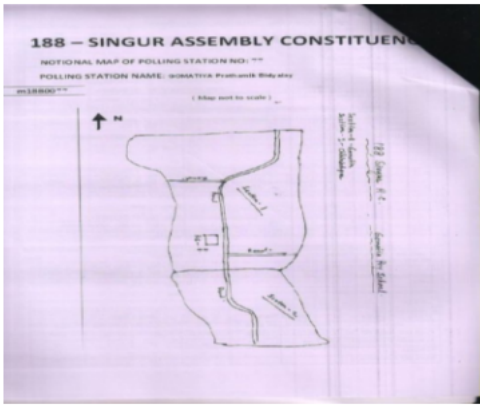

Nazri Naksha