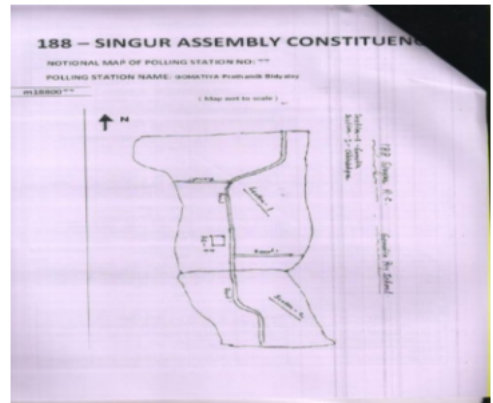

Key MAP View