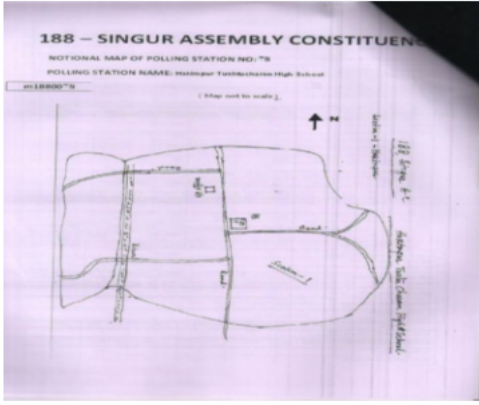

Nazri Naksha