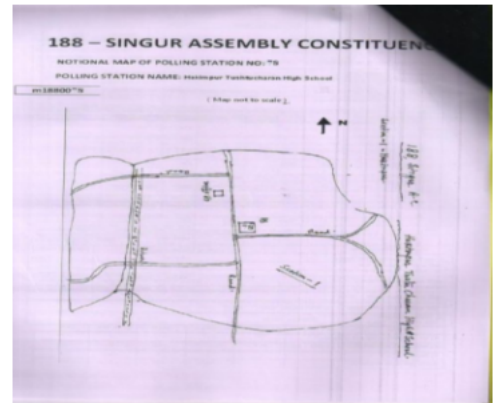

নির্বাচক নিবন্ধন আধিকারিকের স্বাক্ষর

Nazri Naksha

Google Map View

Polling Station Building Front View

Polling Station Front View

Cad View

Key MAP View

| | | | | | |
|---|--------------------------------|--|--------------------------------|---|--------------------------------|
| 1 নাম : বিদ্যুৎ দাস পিতার নাম: অশোক দাস বাড়ির নং : n0064 বয়স : 36 লিঙ্গ : পুরুষ | UYB1295294 ফটো উপলব্ধ | 2 নাম : রাজ কুমার দাস পিতার নাম: অশোক দাস বাড়ির নং : n0064 বয়স : 36 লিঙ্গ : পুরুষ | UYB0354399 ফটো উপলব্ধ | 3 নাম : নমিতা দাস স্বামীর নাম: অশোক দাস বাড়ির নং : n0064 বয়স : 57 লিঙ্গ : মহিলা | WB/27/183/237695 ফটো উপলব্ধ |
| 4 নাম : রুপশ্রী দাস স্বামীর নাম: কার্তিক চন্দ্র দাস বাড়ির নং : n0064 বয়স : 43 লিঙ্গ : মহিলা | KJK2331676 ফটো উপলব্ধ | 5 নাম : স্নেহা দাস পিতার নাম: কার্তিক চন্দ্র দাস বাড়ির নং : n0064 বয়স : 23 লিঙ্গ : মহিলা | UYB2294890 ফটো উপলব্ধ | 6 নাম : মামন দাস স্বামীর নাম: তমাল দাস বাড়ির নং : n0173 বয়স : 39 লিঙ্গ : মহিলা | UYB0345140 ফটো উপলব্ধ |
| 7 নাম : কার্তিক চন্দ্র দাস পিতার নাম: মোহন দাস বাড়ির নং : n0064 বয়স : 59 লিঙ্গ : পুরুষ | WB/27/183/237523 ফটো উপলব্ধ | 8 নাম : সোনালী (বারিক)সাঁতরা স্বামীর নাম: সমর সাঁতরা বাড়ির নং : n0156 বয়স : 44 লিঙ্গ : মহিলা | KJK2080588 ফটো উপলব্ধ | 9 নাম : লক্ষন চন্দ্র আদক পিতার নাম: পাঁচকাড়ি আদক বাড়ির নং : n0002 বয়স : 61 লিঙ্গ : পুরুষ | UYB2540284 ফটো উপলব্ধ |
| 10 নাম : সুস্মিতা আদক স্বামীর নাম: দীপঙ্কর আদক বাড়ির নং : 00 বয়স : 26 লিঙ্গ : মহিলা | UYB2032431 ফটো উপলব্ধ | 11 নাম : চিন্তামনি আদক স্বামীর নাম: রাজকুমার আদক বাড়ির নং : n002 বয়স : 27 লিঙ্গ : মহিলা | AYC1944479 ফটো উপলব্ধ | 12 নাম : রুপসা আদক পিতার নাম: অমল কুমার আদক বাড়ির নং : n007 বয়স : 22 লিঙ্গ : মহিলা | UYB2371102 ফটো উপলব্ধ |
| 13 নাম : তপন কুমার আদক পিতার নাম: রতন আদক বাড়ির নং : n0007 বয়স : 54 লিঙ্গ : পুরুষ | WB/27/183/237624 ফটো উপলব্ধ | 14 নাম : সুমন আদক পিতার নাম: কার্তিক আদক বাড়ির নং : n0001 বয়স : 27 লিঙ্গ : পুরুষ | UYB1985415 ফটো উপলব্ধ | 15 নাম : পিয়ালী আদক স্বামীর নাম: তপন কুমার আদক বাড়ির নং : n0007 বয়স : 37 লিঙ্গ : মহিলা | UYB1985357 ফটো উপলব্ধ |
| 16 নাম : বিশ্বজিত আদক পিতার নাম: কালীপদ আদক বাড়ির নং : n0001 বয়স : 59 লিঙ্গ : পুরুষ | KJK0458299 ফটো উপলব্ধ | 17 নাম : জ্যোৎস্না আদক স্বামীর নাম: কার্তিক আদক বাড়ির নং : n0001 বয়স : 51 লিঙ্গ : মহিলা | KJK1547165 ফটো উপলব্ধ | 18 নাম : কার্তিক আদক পিতার নাম: কালীপদ আদক বাড়ির নং : n0001 বয়স : 68 লিঙ্গ : পুরুষ | WB/27/183/237820 ফটো উপলব্ধ |
| 19 নাম : কৃষ্ণা আদক স্বামীর নাম: শ্যামল কুমার আদক বাড়ির নং : n0065 বয়স : 36 লিঙ্গ : মহিলা | UYB1370808 ফটো উপলব্ধ | 20 নাম : শ্যামল কুমার আদক পিতার নাম: গনেশ চন্দ্র আদক বাড়ির নং : n0065 বয়স : 53 লিঙ্গ : পুরুষ | WB/27/183/237242 ফটো উপলব্ধ | 21 নাম : বাসন্তী পাল স্বামীর নাম: সুনাল পাল বাড়ির নং : n0065 বয়স : 56 লিঙ্গ : মহিলা | UYB2478543 ফটো উপলব্ধ |
| 22 নাম : সুজাতা আদক স্বামীর নাম: রবীন্দ্রনাথ আদক বাড়ির নং : n0065 বয়স : 40 লিঙ্গ : মহিলা | KJK2506301 ফটো উপলব্ধ | 23 নাম : রবীন্দ্রনাথ আদক পিতার নাম: গনেশ আদক বাড়ির নং : n0065 বয়স : 51 লিঙ্গ : পুরুষ | WB/27/183/237524 ফটো উপলব্ধ | 24 নাম : শেফালী আদক স্বামীর নাম: গনেশ আদক বাড়ির নং : n0065 বয়স : 70 লিঙ্গ : মহিলা | WB/27/183/237366 ফটো উপলব্ধ |
| 25 নাম : স্বপ্না আদক স্বামীর নাম: অমল আদক বাড়ির নং : n0007 বয়স : 50 লিঙ্গ : মহিলা | UYB1295237 ফটো উপলব্ধ | 26 নাম : অমল আদক পিতার নাম: রতন আদক বাড়ির নং : n0007 বয়স : 56 লিঙ্গ : পুরুষ | WB/27/183/237018 ফটো উপলব্ধ | 27 নাম : কবিতা আদক স্বামীর নাম: নির্মল আদক বাড়ির নং : n0007 বয়স : 49 লিঙ্গ : মহিলা | KJK1657105 ফটো উপলব্ধ |
| 28 নাম : নির্মল আদক পিতার নাম: রতন আদক বাড়ির নং : n0007 বয়স : 63 লিঙ্গ : পুরুষ | WB/27/183/237460 ফটো উপলব্ধ | 29 নাম : ঈশিতা আদক পিতার নাম: নির্মল আদক বাড়ির নং : এন007 বয়স : 20 লিঙ্গ : মহিলা | UYB2506731 ফটো উপলব্ধ | 30 নাম : লক্ষ্মী আদক পিতার নাম: অনাথ আদক বাড়ির নং : n0006 বয়স : 50 লিঙ্গ : মহিলা | KJK2073807 ফটো উপলব্ধ |