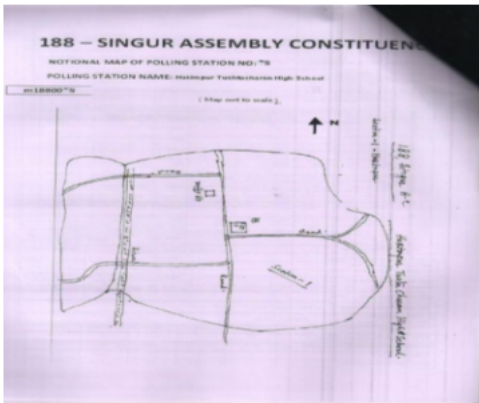

নির্বাচক নিবন্ধন আধিকারিকের স্বাক্ষর

Nazri Naksha

Google Map View

Polling Station Building Front View

Polling Station Front View

Cad View

Key MAP View

| | | | | | |
|---|--------------------------------|--|--------------------------------|---|--------------------------------|
| 1 নাম : বিদ্যুৎ দাস পিতার নাম: অশোক দাস বাড়ির নং : n0064 বয়স : 36 লিঙ্গ : পুরুষ | UYB1295294 ফটো উপলব্ধ | 2 নাম : রাজ কুমার দাস পিতার নাম: অশোক দাস বাড়ির নং : n0064 বয়স : 36 লিঙ্গ : পুরুষ | UYB0354399 ফটো উপলব্ধ | 3 নাম : নমিতা দাস স্বামীর নাম: অশোক দাস বাড়ির নং : n0064 বয়স : 57 লিঙ্গ : মহিলা | WB/27/183/237695 ফটো উপলব্ধ |
| 4 নাম : রুপশ্রী দাস স্বামীর নাম: কার্তিক চন্দ্র দাস বাড়ির নং : n0064 বয়স : 43 লিঙ্গ : মহিলা | KJK2331676 ফটো উপলব্ধ | 5 নাম : স্নেহা দাস পিতার নাম: কার্তিক চন্দ্র দাস বাড়ির নং : n0064 বয়স : 23 লিঙ্গ : মহিলা | UYB2294890 ফটো উপলব্ধ | 6 নাম : মামন দাস স্বামীর নাম: তমাল দাস বাড়ির নং : n0173 বয়স : 39 লিঙ্গ : মহিলা | UYB0345140 ফটো উপলব্ধ |
| 7 নাম : কার্তিক চন্দ্র দাস পিতার নাম: মোহন দাস বাড়ির নং : n0064 বয়স : 59 লিঙ্গ : পুরুষ | WB/27/183/237523 ফটো উপলব্ধ | 8 নাম : সোনালী (বারিক)সাঁতরা স্বামীর নাম: সমর সাঁতরা বাড়ির নং : n0156 বয়স : 44 লিঙ্গ : মহিলা | KJK2080588 ফটো উপলব্ধ | 9 নাম : লক্ষন চন্দ্র আদক পিতার নাম: পাঁচকাড়ি আদক বাড়ির নং : n0002 বয়স : 61 লিঙ্গ : পুরুষ | UYB2540284 ফটো উপলব্ধ |
| 10 নাম : সুস্মিতা আদক স্বামীর নাম: দীপঙ্কর আদক বাড়ির নং : 00 বয়স : 26 লিঙ্গ : মহিলা | UYB2032431 ফটো উপলব্ধ | 11 নাম : চিন্তামনি আদক স্বামীর নাম: রাজকুমার আদক বাড়ির নং : n002 বয়স : 27 লিঙ্গ : মহিলা | AYC1944479 ফটো উপলব্ধ | 12 নাম : রুপসা আদক পিতার নাম: অমল কুমার আদক বাড়ির নং : n007 বয়স : 22 লিঙ্গ : মহিলা | UYB2371102 ফটো উপলব্ধ |
| 13 নাম : তপন কুমার আদক পিতার নাম: রতন আদক বাড়ির নং : n0007 বয়স : 54 লিঙ্গ : পুরুষ | WB/27/183/237624 ফটো উপলব্ধ | 14 নাম : সুমন আদক পিতার নাম: কার্তিক আদক বাড়ির নং : n0001 বয়স : 27 লিঙ্গ : পুরুষ | UYB1985415 ফটো উপলব্ধ | 15 নাম : পিয়ালী আদক স্বামীর নাম: তপন কুমার আদক বাড়ির নং : n0007 বয়স : 37 লিঙ্গ : মহিলা | UYB1985357 ফটো উপলব্ধ |
| 16 নাম : বিশ্বজিত আদক পিতার নাম: কালীপদ আদক বাড়ির নং : n0001 বয়স : 59 লিঙ্গ : পুরুষ | KJK0458299 ফটো উপলব্ধ | 17 নাম : জ্যোৎস্না আদক স্বামীর নাম: কার্তিক আদক বাড়ির নং : n0001 বয়স : 51 লিঙ্গ : মহিলা | KJK1547165 ফটো উপলব্ধ | 18 নাম : কার্তিক আদক পিতার নাম: কালীপদ আদক বাড়ির নং : n0001 বয়স : 68 লিঙ্গ : পুরুষ | WB/27/183/237820 ফটো উপলব্ধ |
| 19 নাম : কৃষ্ণা আদক স্বামীর নাম: শ্যামল কুমার আদক বাড়ির নং : n0065 বয়স : 36 লিঙ্গ : মহিলা | UYB1370808 ফটো উপলব্ধ | 20 নাম : শ্যামল কুমার আদক পিতার নাম: গনেশ চন্দ্র আদক বাড়ির নং : n0065 বয়স : 53 লিঙ্গ : পুরুষ | WB/27/183/237242 ফটো উপলব্ধ | 21 নাম : বাসন্তী পাল স্বামীর নাম: সুনাল পাল বাড়ির নং : n0065 বয়স : 56 লিঙ্গ : মহিলা | UYB2478543 ফটো উপলব্ধ |
| 22 নাম : সুজাতা আদক স্বামীর নাম: রবীন্দ্রনাথ আদক বাড়ির নং : n0065 বয়স : 40 লিঙ্গ : মহিলা | KJK2506301 ফটো উপলব্ধ | 23 নাম : রবীন্দ্রনাথ আদক পিতার নাম: গনেশ আদক বাড়ির নং : n0065 বয়স : 51 লিঙ্গ : পুরুষ | WB/27/183/237524 ফটো উপলব্ধ | 24 নাম : শেফালী আদক স্বামীর নাম: গনেশ আদক বাড়ির নং : n0065 বয়স : 70 লিঙ্গ : মহিলা | WB/27/183/237366 ফটো উপলব্ধ |
| 25 নাম : স্বপ্না আদক স্বামীর নাম: অমল আদক বাড়ির নং : n0007 বয়স : 50 লিঙ্গ : মহিলা | UYB1295237 ফটো উপলব্ধ | 26 নাম : অমল আদক পিতার নাম: রতন আদক বাড়ির নং : n0007 বয়স : 56 লিঙ্গ : পুরুষ | WB/27/183/237018 ফটো উপলব্ধ | 27 নাম : কবিতা আদক স্বামীর নাম: নির্মল আদক বাড়ির নং : n0007 বয়স : 49 লিঙ্গ : মহিলা | KJK1657105 ফটো উপলব্ধ |
| 28 নাম : নির্মল আদক পিতার নাম: রতন আদক বাড়ির নং : n0007 বয়স : 63 লিঙ্গ : পুরুষ | WB/27/183/237460 ফটো উপলব্ধ | 29 নাম : ঈশিতা আদক পিতার নাম: নির্মল আদক বাড়ির নং : এন007 বয়স : 20 লিঙ্গ : মহিলা | UYB2506731 ফটো উপলব্ধ | 30 নাম : লক্ষ্মী আদক পিতার নাম: অনাথ আদক বাড়ির নং : n0006 বয়স : 50 লিঙ্গ : মহিলা | KJK2073807 ফটো উপলব্ধ |