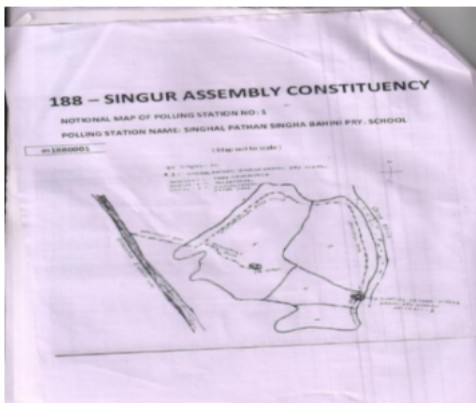

নির্বাচক তালিকা 2026 S25 পশ্চিমবঙ্গ

বিধানসভা নির্বাচনক্ষেত্রের নং, নাম ও সংরক্ষণের স্থিতি : 188 - সিঙ্গুর (সাধারণ)		অংশ নং : 8							
বিধানসভা নির্বাচনক্ষেত্রটি যে লোকসভা নির্বাচনক্ষেত্রের / ক্ষেত্রসমূহের অন্তর্ভুক্ত তার নং, নাম ও সংরক্ষণ স্থিতি : 28 - হুগলী (সাধারণ)									
1. সংশোধনের পূর্ণ বিবরণ									
সংশোধনের বৎসর :	2026	নির্বাচক তালিকার পরিচিতি :							
ভিত্তি তারিখ :	01-01-2026	বিশেষ নিবিড় সংশোধনী ২০২৬-এর চূড়ান্ত ভোটার তালিকা							
সংশোধনের প্রকৃতি :	বিশেষ নিবিড় সংশোধনী 2026								
প্রকাশনার তারিখ :	28-02-2026								
2. অংশ ও নির্বাচনী এলাকার পূর্ণ বিবরণ :									
অংশের ভাগ নং ও নাম :									
1-খাসেরভেড়ী উত্তর (দাসপাড়া)		প্রধান শহর/গ্রাম : খাসেরভেড়ী ওয়ার্ড : থানা : সিঙ্গুর গ্রাম পঞ্চায়েত : বেড়াবেড়ী ব্লক : সিঙ্গুর মহকুমা : চন্দননগর জেলা : হুগলী পিন : 712407							
2-খাসেরভেড়ী দক্ষিণ (ঘোষ পাড়া)									
3. ভোট গ্রহন কেন্দ্রের পূর্ণ বিবরণ :									
ভোট গ্রহন কেন্দ্রের নং, নাম :						ভোট গ্রহন কেন্দ্রের শ্রেণী :		গ্রামীণ	
8 - খাসেরভেড়ী প্রাথমিক বিদ্যালয়						এই অংশে সহায়ক ভোটগ্রহন কেন্দ্রের সংখ্যা		0	
ভোট গ্রহন কেন্দ্রের ঠিকানা :						:			
খাসেরভেড়ী প্রাথমিক বিদ্যালয়, খাসেরভেড়ী									
4. নির্বাচকের সংখ্যা :									
প্রথম ক্রমিক নং	শেষ ক্রমিক নং	মোট সংখ্যা							
		পুরুষ	মহিলা	তৃতীয় লিঙ্গ	মোট				
1	722	363	357	0	720				

নির্বাচক নিবন্ধন আধিকারিকের স্বাক্ষর

Nazri Naksha

Google Map View

Polling Station Building Front View

Polling Station Front View

Cad View

Key MAP View

বিধানসভা নির্বাচনক্ষেত্রের নং, নাম : 188-সিঙ্গুর
ভাগ নং, নাম : 1-খাসেরভেড়া উত্তর (দাসপাড়া)