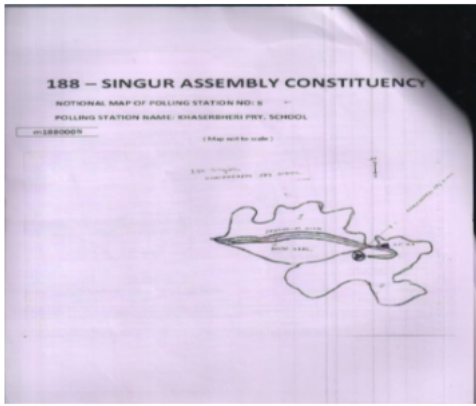

নির্বাচক তালিকা 2026 S25 পশ্চিমবঙ্গ

বিধানসভা নির্বাচনক্ষেত্রের নং, নাম ও সংরক্ষণের স্থিতি : 188 - সিঙ্গুর (সাধারণ)		অংশ নং : 8							
বিধানসভা নির্বাচনক্ষেত্রটি যে লোকসভা নির্বাচনক্ষেত্রের / ক্ষেত্রসমূহের অন্তর্ভুক্ত তার নং, নাম ও সংরক্ষণ স্থিতি : 28 - হুগলী (সাধারণ)									
1. সংশোধনের পূর্ণ বিবরণ									
সংশোধনের বৎসর :	2026	নির্বাচক তালিকার পরিচিতি :							
ভিত্তি তারিখ :	01-01-2026	বিশেষ নিবিড় সংশোধনী ২০২৬-এর চূড়ান্ত ভোটার তালিকা							
সংশোধনের প্রকৃতি :	বিশেষ নিবিড় সংশোধনী 2026								
প্রকাশনার তারিখ :	28-02-2026								
2. অংশ ও নির্বাচনী এলাকার পূর্ণ বিবরণ :									
অংশের ভাগ নং ও নাম :									
1-খাসেরভেড়ী উত্তর (দাসপাড়া)		প্রধান শহর/গ্রাম : খাসেরভেড়ী ওয়ার্ড : থানা : সিঙ্গুর গ্রাম পঞ্চায়েত : বেড়াবেড়ী ব্লক : সিঙ্গুর মহকুমা : চন্দননগর জেলা : হুগলী পিন : 712407							
2-খাসেরভেড়ী দক্ষিণ (ঘোষ পাড়া)									
3. ভোট গ্রহন কেন্দ্রের পূর্ণ বিবরণ :									
ভোট গ্রহন কেন্দ্রের নং, নাম :						ভোট গ্রহন কেন্দ্রের শ্রেণী :		গ্রামীণ	
8 - খাসেরভেড়ী প্রাথমিক বিদ্যালয়						এই অংশে সহায়ক ভোটগ্রহন কেন্দ্রের সংখ্যা		0	
ভোট গ্রহন কেন্দ্রের ঠিকানা :						:			
খাসেরভেড়ী প্রাথমিক বিদ্যালয়, খাসেরভেড়ী									
4. নির্বাচকের সংখ্যা :									
প্রথম ক্রমিক নং	শেষ ক্রমিক নং	মোট সংখ্যা							
		পুরুষ	মহিলা	তৃতীয় লিঙ্গ	মোট				
1	722	363	357	0	720				

নির্বাচক নিবন্ধন আধিকারিকের স্বাক্ষর

Nazri Naksha

Google Map View

Polling Station Building Front View

Polling Station Front View

Cad View

Key MAP View

বিধানসভা নির্বাচনক্ষেত্রের নং, নাম : 188-সিঙ্গুর
ভাগ নং, নাম : 1-খাসেরভেড়া উত্তর (দাসপাড়া)