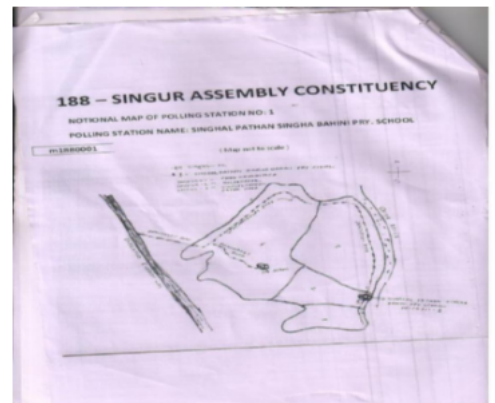

নির্বাচক তালিকা 2026 S25 পশ্চিমবঙ্গ

বিধানসভা নির্বাচনক্ষেত্রের নং, নাম ও সংরক্ষণের স্থিতি : 188 - সিঙ্গুর (সাধারণ)		অংশ নং : 8							
বিধানসভা নির্বাচনক্ষেত্রটি যে লোকসভা নির্বাচনক্ষেত্রের / ক্ষেত্রসমূহের অন্তর্ভুক্ত তার নং, নাম ও সংরক্ষণ স্থিতি : 28 - হুগলী (সাধারণ)									
1. সংশোধনের পূর্ণ বিবরণ									
সংশোধনের বৎসর :	2026	নির্বাচক তালিকার পরিচিতি :							
ভিত্তি তারিখ :	01-01-2026	বিশেষ নিবিড় সংশোধনী ২০২৬-এর চূড়ান্ত ভোটার তালিকা							
সংশোধনের প্রকৃতি :	বিশেষ নিবিড় সংশোধনী 2026								
প্রকাশনার তারিখ :	28-02-2026								
2. অংশ ও নির্বাচনী এলাকার পূর্ণ বিবরণ :									
অংশের ভাগ নং ও নাম :									
1-খাসেরভেড়ী উত্তর (দাসপাড়া)		প্রধান শহর/গ্রাম : খাসেরভেড়ী ওয়ার্ড : থানা : সিঙ্গুর গ্রাম পঞ্চায়েত : বেড়াবেড়ী ব্লক : সিঙ্গুর মহকুমা : চন্দননগর জেলা : হুগলী পিন : 712407							
2-খাসেরভেড়ী দক্ষিণ (ঘোষ পাড়া)									
3. ভোট গ্রহন কেন্দ্রের পূর্ণ বিবরণ :									
ভোট গ্রহন কেন্দ্রের নং, নাম :						ভোট গ্রহন কেন্দ্রের শ্রেণী :		গ্রামীণ	
8 - খাসেরভেড়ী প্রাথমিক বিদ্যালয়						এই অংশে সহায়ক ভোটগ্রহন কেন্দ্রের সংখ্যা		0	
ভোট গ্রহন কেন্দ্রের ঠিকানা :						:			
খাসেরভেড়ী প্রাথমিক বিদ্যালয়, খাসেরভেড়ী									
4. নির্বাচকের সংখ্যা :									
প্রথম ক্রমিক নং	শেষ ক্রমিক নং	মোট সংখ্যা							
		পুরুষ	মহিলা	তৃতীয় লিঙ্গ	মোট				
1	722	363	357	0	720				

নির্বাচক নিবন্ধন আধিকারিকের স্বাক্ষর

Nazri Naksha

Google Map View

Polling Station Building Front View

Polling Station Front View

Cad View

Key MAP View

বিধানসভা নির্বাচনক্ষেত্রের নং, নাম : 188-সিঙ্গুর
ভাগ নং, নাম : 1-খাসেরভেড়া উত্তর (দাসপাড়া)