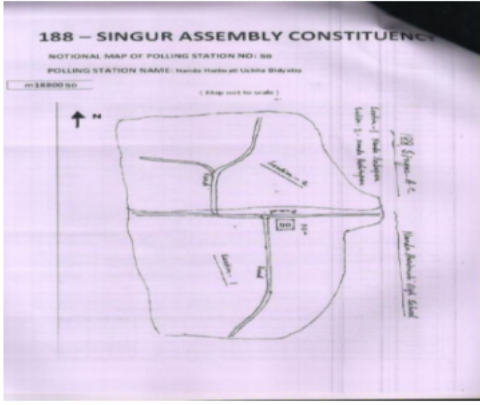

Nazri Naksha