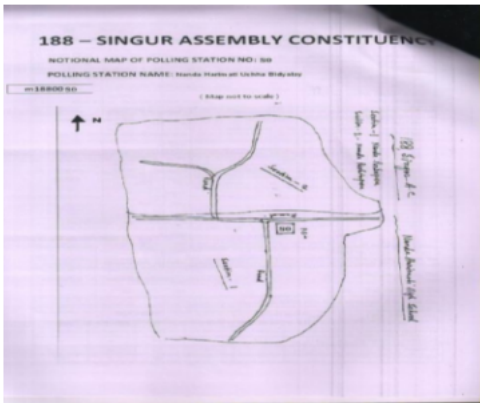

নির্বাচক নিবন্ধন আধিকারিকের স্বাক্ষর

Nazri Naksha

Google Map View

Polling Station Building Front View

Polling Station Front View

Cad View

Key MAP View

1 নাম : অমিত অধিকারী পিতার নাম: গুইরাম অধিকারী বাড়ির নং : n0216 বয়স : 27 লিঙ্গ : পুরুষ	UYB1985845 ফটো উপলব্ধ	2 নাম : বুমা আদক স্বামীর নাম: সন্দীপ আদক বাড়ির নং : বয়স : 38 লিঙ্গ : মহিলা	NBG0564401 ফটো উপলব্ধ	3 নাম : তোতা আদক স্বামীর নাম: মলয় আদক বাড়ির নং : এন0118 বয়স : 26 লিঙ্গ : মহিলা	UYB2095248 ফটো উপলব্ধ
4 নাম : সৌরভ কর্মকার পিতার নাম: রবীন কর্মকার বাড়ির নং : এন0139 বয়স : 25 লিঙ্গ : পুরুষ	UYB2095339 ফটো উপলব্ধ	5 নাম : শ্যামা কোলে স্বামীর নাম: শীতল কোলে বাড়ির নং : n0092 বয়স : 66 লিঙ্গ : মহিলা	WB/27/183/240053 ফটো উপলব্ধ	6 নাম : মুক্তি কোলে স্বামীর নাম: আকাশ কোলে বাড়ির নং : নং 314 বয়স : 30 লিঙ্গ : মহিলা	THQ1748250 ফটো উপলব্ধ
7 নাম : মুণাল কোলে পিতার নাম: শ্রীকান্ত কোলে বাড়ির নং : নং 166 বয়স : 23 লিঙ্গ : পুরুষ	UYB2295913 ফটো উপলব্ধ	8 নাম : সৌভিক কোলে পিতার নাম: মানিক চন্দ্র কোলে বাড়ির নং : নং 1৮০ বয়স : 24 লিঙ্গ : পুরুষ	UYB2252062 ফটো উপলব্ধ	9 নাম : দীপ কোলে পিতার নাম: বঙ্কিম কোলে বাড়ির নং : নং ১৪৭ বয়স : 24 লিঙ্গ : পুরুষ	UYB2252088 ফটো উপলব্ধ
10 নাম : রাহুল কোলে পিতার নাম: পাণ্ডপতি কোলে বাড়ির নং : এন0179 বয়স : 25 লিঙ্গ : পুরুষ	UYB2095081 ফটো উপলব্ধ	11 নাম : অসিত কোলে পিতার নাম: শীতল কোলে বাড়ির নং : n0092 বয়স : 51 লিঙ্গ : পুরুষ	UYB1985894 ফটো উপলব্ধ	12 নাম : বুস্পা কোলে স্বামীর নাম: অসিত কোলে বাড়ির নং : n0092 বয়স : 43 লিঙ্গ : মহিলা	UYB1985902 ফটো উপলব্ধ
13 নাম : দীপাশ্বিতা কোলে পিতার নাম: নারায়ণ চন্দ্র কোলে বাড়ির নং : নং ১৭৯ বয়স : 24 লিঙ্গ : মহিলা	UYB2252112 ফটো উপলব্ধ	14 নাম : প্রনব কোলে পিতার নাম: বাসুদেব কোলে বাড়ির নং : নং ১৪১ বয়স : 24 লিঙ্গ : পুরুষ	UYB2252138 ফটো উপলব্ধ	15 নাম : নুর জাহান খাতুন স্বামীর নাম: সেখ মুস্তাকিন বাদসা বাড়ির নং : নং ২৪২ বয়স : 28 লিঙ্গ : মহিলা	UYB2356814 ফটো উপলব্ধ
16 নাম : রীনা খাতুন পিতার নাম: সেখ মইনুদ্দিন বাড়ির নং : এন0248 বয়স : 25 লিঙ্গ : মহিলা	UYB2095040 ফটো উপলব্ধ	17 নাম : সেখ মহম্মদ ফারুক পিতার নাম: সেখ সাইফুদ্দিন বাড়ির নং : নং ২৪৫ বয়স : 24 লিঙ্গ : পুরুষ	UYB2252047 ফটো উপলব্ধ	18 নাম : সেখ উম্মেদ পিতার নাম: সেখ মিরাজুদ্দিন বাড়ির নং : নং ২৪৫ বয়স : 24 লিঙ্গ : পুরুষ	UYB2252187 ফটো উপলব্ধ
19 নাম : সোমনাথ ঘোষ পিতার নাম: জয়দেব ঘোষ বাড়ির নং : নং ০৯০ বয়স : 24 লিঙ্গ : পুরুষ	UYB2252310 ফটো উপলব্ধ	20 নাম : মঙ্গল দীপ ঘোষ পিতার নাম: অরুণ ঘোষ বাড়ির নং : নং 091 বয়স : 22 লিঙ্গ : পুরুষ	UYB2386449 ফটো উপলব্ধ	21 নাম : ভারতী ঘোষ স্বামীর নাম: সুবল চন্দ্র ঘোষ বাড়ির নং : n0108 বয়স : 73 লিঙ্গ : মহিলা	WB/27/183/240237 ফটো উপলব্ধ
22 নাম : মমতা ঘোষ(সেন) স্বামীর নাম: দীপেন ঘোষ বাড়ির নং : n0099 বয়স : 31 লিঙ্গ : মহিলা	UYB1908276 ফটো উপলব্ধ	23 নাম : সঙ্গীতা ঘোষ স্বামীর নাম: সৌরেন ঘোষ বাড়ির নং : n0099 বয়স : 28 লিঙ্গ : মহিলা	UYB1908284 ফটো উপলব্ধ	24 নাম : অমর ঘোষ পিতার নাম: লক্ষ্মন ঘোষ বাড়ির নং : n0097 বয়স : 59 লিঙ্গ : পুরুষ	WB/27/183/240213 ফটো উপলব্ধ
25 নাম : মনোজিৎ ঘোষ পিতার নাম: মহাদেব ঘোষ বাড়ির নং : n0098 বয়স : 28 লিঙ্গ : পুরুষ	UYB1908227 ফটো উপলব্ধ	26 নাম : তিয়াসা কোলে পিতার নাম: অসিত কোলে বাড়ির নং : এন0097 বয়স : 25 লিঙ্গ : মহিলা	UYB2095057 ফটো উপলব্ধ	27 নাম : প্রিয়াঙ্কা ঘোষ স্বামীর নাম: সৌমেন ঘোষ বাড়ির নং : এন0099 বয়স : 28 লিঙ্গ : মহিলা	UYB2095123 ফটো উপলব্ধ
28 নাম : সৌরেন ঘোষ পিতার নাম: শ্যামল ঘোষ বাড়ির নং : n0099 বয়স : 42 লিঙ্গ : পুরুষ	KJK2719995 ফটো উপলব্ধ	29 নাম : আকাশ ঘোষ পিতার নাম: শুকদেব ঘোষ বাড়ির নং : নং 090 বয়স : 22 লিঙ্গ : পুরুষ	UYB2386399 ফটো উপলব্ধ	30 নাম : বিশুজিৎ ঘোষ পিতার নাম: শৈলেন ঘোষ বাড়ির নং : নং 0৯৪ বয়স : 22 লিঙ্গ : পুরুষ	UYB2385953 ফটো উপলব্ধ