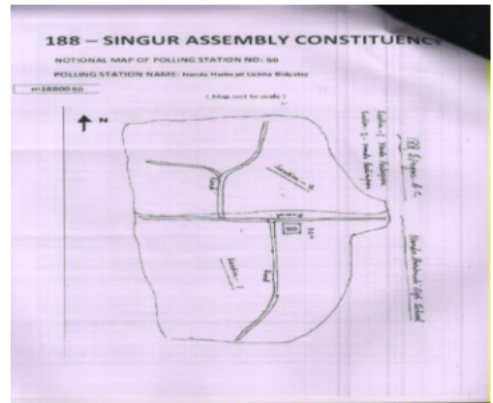

নির্বাচক নিবন্ধন আধিকারিকের স্বাক্ষর

Nazri Naksha

Google Map View

Polling Station Building Front View

Polling Station Front View

Cad View

Key MAP View

1 নাম : অমিত অধিকারী পিতার নাম: গুইরাম অধিকারী বাড়ির নং : n0216 বয়স : 27 লিঙ্গ : পুরুষ	UYB1985845 ফটো উপলব্ধ	2 নাম : বুমা আদক স্বামীর নাম: সন্দীপ আদক বাড়ির নং : বয়স : 38 লিঙ্গ : মহিলা	NBG0564401 ফটো উপলব্ধ	3 নাম : তোতা আদক স্বামীর নাম: মলয় আদক বাড়ির নং : এন0118 বয়স : 26 লিঙ্গ : মহিলা	UYB2095248 ফটো উপলব্ধ
4 নাম : সৌরভ কর্মকার পিতার নাম: রবীন কর্মকার বাড়ির নং : এন0139 বয়স : 25 লিঙ্গ : পুরুষ	UYB2095339 ফটো উপলব্ধ	5 নাম : শ্যামা কোলে স্বামীর নাম: শীতল কোলে বাড়ির নং : n0092 বয়স : 66 লিঙ্গ : মহিলা	WB/27/183/240053 ফটো উপলব্ধ	6 নাম : মুক্তি কোলে স্বামীর নাম: আকাশ কোলে বাড়ির নং : নং 314 বয়স : 30 লিঙ্গ : মহিলা	THQ1748250 ফটো উপলব্ধ
7 নাম : মুণাল কোলে পিতার নাম: শ্রীকান্ত কোলে বাড়ির নং : নং 166 বয়স : 23 লিঙ্গ : পুরুষ	UYB2295913 ফটো উপলব্ধ	8 নাম : সৌভিক কোলে পিতার নাম: মানিক চন্দ্র কোলে বাড়ির নং : নং 1৮০ বয়স : 24 লিঙ্গ : পুরুষ	UYB2252062 ফটো উপলব্ধ	9 নাম : দীপ কোলে পিতার নাম: বঙ্কিম কোলে বাড়ির নং : নং ১৪৭ বয়স : 24 লিঙ্গ : পুরুষ	UYB2252088 ফটো উপলব্ধ
10 নাম : রাহুল কোলে পিতার নাম: পাণ্ডপতি কোলে বাড়ির নং : এন0179 বয়স : 25 লিঙ্গ : পুরুষ	UYB2095081 ফটো উপলব্ধ	11 নাম : অসিত কোলে পিতার নাম: শীতল কোলে বাড়ির নং : n0092 বয়স : 51 লিঙ্গ : পুরুষ	UYB1985894 ফটো উপলব্ধ	12 নাম : বুস্পা কোলে স্বামীর নাম: অসিত কোলে বাড়ির নং : n0092 বয়স : 43 লিঙ্গ : মহিলা	UYB1985902 ফটো উপলব্ধ
13 নাম : দীপাশ্বিতা কোলে পিতার নাম: নারায়ণ চন্দ্র কোলে বাড়ির নং : নং ১৭৯ বয়স : 24 লিঙ্গ : মহিলা	UYB2252112 ফটো উপলব্ধ	14 নাম : প্রনব কোলে পিতার নাম: বাসুদেব কোলে বাড়ির নং : নং ১৪১ বয়স : 24 লিঙ্গ : পুরুষ	UYB2252138 ফটো উপলব্ধ	15 নাম : নুর জাহান খাতুন স্বামীর নাম: সেখ মুস্তাকিন বাদসা বাড়ির নং : নং ২৪২ বয়স : 28 লিঙ্গ : মহিলা	UYB2356814 ফটো উপলব্ধ
16 নাম : রীনা খাতুন পিতার নাম: সেখ মইনুদ্দিন বাড়ির নং : এন0248 বয়স : 25 লিঙ্গ : মহিলা	UYB2095040 ফটো উপলব্ধ	17 নাম : সেখ মহম্মদ ফারুক পিতার নাম: সেখ সাইফুদ্দিন বাড়ির নং : নং ২৪৫ বয়স : 24 লিঙ্গ : পুরুষ	UYB2252047 ফটো উপলব্ধ	18 নাম : সেখ উম্মেদ পিতার নাম: সেখ মিরাজুদ্দিন বাড়ির নং : নং ২৪৫ বয়স : 24 লিঙ্গ : পুরুষ	UYB2252187 ফটো উপলব্ধ
19 নাম : সোমনাথ ঘোষ পিতার নাম: জয়দেব ঘোষ বাড়ির নং : নং ০৯০ বয়স : 24 লিঙ্গ : পুরুষ	UYB2252310 ফটো উপলব্ধ	20 নাম : মঙ্গল দীপ ঘোষ পিতার নাম: অরুণ ঘোষ বাড়ির নং : নং 091 বয়স : 22 লিঙ্গ : পুরুষ	UYB2386449 ফটো উপলব্ধ	21 নাম : ভারতী ঘোষ স্বামীর নাম: সুবল চন্দ্র ঘোষ বাড়ির নং : n0108 বয়স : 73 লিঙ্গ : মহিলা	WB/27/183/240237 ফটো উপলব্ধ
22 নাম : মমতা ঘোষ(সেন) স্বামীর নাম: দীপেন ঘোষ বাড়ির নং : n0099 বয়স : 31 লিঙ্গ : মহিলা	UYB1908276 ফটো উপলব্ধ	23 নাম : সঙ্গীতা ঘোষ স্বামীর নাম: সৌরেন ঘোষ বাড়ির নং : n0099 বয়স : 28 লিঙ্গ : মহিলা	UYB1908284 ফটো উপলব্ধ	24 নাম : অমর ঘোষ পিতার নাম: লক্ষ্মন ঘোষ বাড়ির নং : n0097 বয়স : 59 লিঙ্গ : পুরুষ	WB/27/183/240213 ফটো উপলব্ধ
25 নাম : মনোজিৎ ঘোষ পিতার নাম: মহাদেব ঘোষ বাড়ির নং : n0098 বয়স : 28 লিঙ্গ : পুরুষ	UYB1908227 ফটো উপলব্ধ	26 নাম : তিয়াসা কোলে পিতার নাম: অসিত কোলে বাড়ির নং : এন0097 বয়স : 25 লিঙ্গ : মহিলা	UYB2095057 ফটো উপলব্ধ	27 নাম : প্রিয়াঙ্কা ঘোষ স্বামীর নাম: সৌমেন ঘোষ বাড়ির নং : এন0099 বয়স : 28 লিঙ্গ : মহিলা	UYB2095123 ফটো উপলব্ধ
28 নাম : সৌরেন ঘোষ পিতার নাম: শ্যামল ঘোষ বাড়ির নং : n0099 বয়স : 42 লিঙ্গ : পুরুষ	KJK2719995 ফটো উপলব্ধ	29 নাম : আকাশ ঘোষ পিতার নাম: শুকদেব ঘোষ বাড়ির নং : নং 090 বয়স : 22 লিঙ্গ : পুরুষ	UYB2386399 ফটো উপলব্ধ	30 নাম : বিশুজিৎ ঘোষ পিতার নাম: শৈলেন ঘোষ বাড়ির নং : নং 0৯৪ বয়স : 22 লিঙ্গ : পুরুষ	UYB2385953 ফটো উপলব্ধ