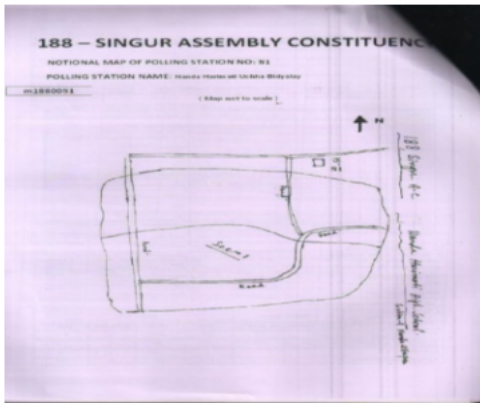

নির্বাচক নিবন্ধন আধিকারিকের স্বাক্ষর

Nazri Naksha

Google Map View

Polling Station Building Front View

Polling Station Front View

Cad View

Key MAP View

1 নাম : দিপালী অধিকারী স্বামীর নাম: কৃপাসিন্ধু অধিকারী বাড়ির নং : n0001 বয়স : 61 লিঙ্গ : মহিলা ফটো উপলব্ধ	WB/27/183/243180	2 নাম : দেবব্রত সামন্ত পিতার নাম: বিশ্বনাথ সামন্ত বাড়ির নং : n0001 বয়স : 43 লিঙ্গ : পুরুষ ফটো উপলব্ধ	UYB1908797	3 নাম : রনজিৎ অধিকারী পিতার নাম: কৃপাসিন্ধু অধিকারী বাড়ির নং : n0001 বয়স : 37 লিঙ্গ : পুরুষ ফটো উপলব্ধ	UYB1295708
4 নাম : জবা অধিকারী স্বামীর নাম: রনজিৎ অধিকারী বাড়ির নং : n0141 বয়স : 34 লিঙ্গ : মহিলা ফটো উপলব্ধ	UYB1590710	5 নাম : ঝুম্পা সামন্ত স্বামীর নাম: দেবব্রত সামন্ত বাড়ির নং : n0001 বয়স : 29 লিঙ্গ : মহিলা ফটো উপলব্ধ	UYB1986108	6 নাম : বিশুজিত আড়স পিতার নাম: কার্তিক চন্দ্র আড়স বাড়ির নং : n0003 বয়স : 27 লিঙ্গ : পুরুষ ফটো উপলব্ধ	UYB1986173
7 নাম : সন্দীপ আড়স পিতার নাম: দিলীপ আড়স বাড়ির নং : n0121 বয়স : 27 লিঙ্গ : পুরুষ ফটো উপলব্ধ	UYB2024461	8 নাম : কমলা আড়স স্বামীর নাম: গোবিন্দ আড়স বাড়ির নং : n0006 বয়স : 52 লিঙ্গ : মহিলা ফটো উপলব্ধ	KJK1654383	9 নাম : জ্যোৎস্না আড়স স্বামীর নাম: নগেন্দ্র আড়স বাড়ির নং : n0006 বয়স : 76 লিঙ্গ : মহিলা ফটো উপলব্ধ	WB/27/183/243375
10 নাম : কমল কুমার আড়স পিতার নাম: কাশীনাথ আড়স বাড়ির নং : n0005 বয়স : 41 লিঙ্গ : পুরুষ ফটো উপলব্ধ	UYB1295716	11 নাম : শ্যামল কুমার আড়স পিতার নাম: কাশীনাথ আড়স বাড়ির নং : n0005 বয়স : 43 লিঙ্গ : পুরুষ ফটো উপলব্ধ	KJK2076164	12 নাম : প্রদীপ আড়স পিতার নাম: কার্তিক চন্দ্র আড়স বাড়ির নং : n0003 বয়স : 31 লিঙ্গ : পুরুষ ফটো উপলব্ধ	UYB1632355
13 নাম : সরস্বতী দেশমুখ স্বামীর নাম: সঞ্জয় দেশমুখ বাড়ির নং : n0003 বয়স : 42 লিঙ্গ : মহিলা ফটো উপলব্ধ	UYB1371608	14 নাম : গঙ্গা আড়স স্বামীর নাম: কার্তিক আড়স বাড়ির নং : n0003 বয়স : 46 লিঙ্গ : মহিলা ফটো উপলব্ধ	KJK1545185	15 নাম : গনেশচন্দ্র আড়স পিতার নাম: অনিল আড়স বাড়ির নং : n0003 বয়স : 53 লিঙ্গ : পুরুষ ফটো উপলব্ধ	WB/27/183/243273
16 নাম : কার্তিকচন্দ্র আড়স পিতার নাম: অনিল আড়স বাড়ির নং : n0003 বয়স : 55 লিঙ্গ : পুরুষ ফটো উপলব্ধ	WB/27/183/243158	17 নাম : ছবিরানী আড়স স্বামীর নাম: অনিল আড়স বাড়ির নং : n0003 বয়স : 71 লিঙ্গ : মহিলা ফটো উপলব্ধ	WB/27/183/243708	18 নাম : লক্ষী আড়স স্বামীর নাম: গৌতম আড়স বাড়ির নং : n0002 বয়স : 38 লিঙ্গ : মহিলা ফটো উপলব্ধ	UYB1738939
19 নাম : বাসবী আড়স স্বামীর নাম: অক্ষয় কুমার আড়স বাড়ির নং : n0002 বয়স : 40 লিঙ্গ : মহিলা ফটো উপলব্ধ	KJK2653905	20 নাম : পৌতমকুমার আড়স পিতার নাম: শম্ভু আড়স বাড়ির নং : n0002 বয়স : 48 লিঙ্গ : পুরুষ ফটো উপলব্ধ	KJK1545284	21 নাম : অক্ষয়কুমার আড়স পিতার নাম: শম্ভুনাথ আড়স বাড়ির নং : n0002 বয়স : 55 লিঙ্গ : পুরুষ ফটো উপলব্ধ	WB/27/183/243964
22 নাম : কেনারাম আড়স পিতার নাম: শম্ভুনাথ আড়স বাড়ির নং : n0002 বয়স : 58 লিঙ্গ : পুরুষ ফটো উপলব্ধ	WB/27/183/243503	23 নাম : চাঁপারানী আড়স স্বামীর নাম: বেচুরাম আড়স বাড়ির নং : n0002 বয়স : 56 লিঙ্গ : মহিলা ফটো উপলব্ধ	WB/27/183/243389	24 নাম : বেচুরাম আড়স পিতার নাম: শম্ভুনাথ আড়স বাড়ির নং : n0002 বয়স : 62 লিঙ্গ : পুরুষ ফটো উপলব্ধ	KJK2577591
25 নাম : কার্তিক চক্রবর্তী পিতার নাম: মুরারী চক্রবর্তী বাড়ির নং : n0121 বয়স : 38 লিঙ্গ : পুরুষ ফটো উপলব্ধ	KJK2650836	26 নাম : কালীপদ পাকিরা পিতার নাম: ভরত পাকিরা বাড়ির নং : n0121 বয়স : 45 লিঙ্গ : পুরুষ ফটো উপলব্ধ	KJK1544931	27 নাম : দিলীপকুমার আড়স পিতার নাম: গনেশ আড়স বাড়ির নং : n0121 বয়স : 50 লিঙ্গ : পুরুষ ফটো উপলব্ধ	WB/27/183/243792
28 নাম : শ্যামলী আড়স স্বামীর নাম: গনেশ আড়স বাড়ির নং : n0121 বয়স : 71 লিঙ্গ : মহিলা ফটো উপলব্ধ	WB/27/183/243920	29 নাম : গনেশচন্দ্র আড়স পিতার নাম: নন্দলাল আড়স বাড়ির নং : n0121 বয়স : 83 লিঙ্গ : পুরুষ ফটো উপলব্ধ	WB/27/183/243775	30 নাম : অসীমকুমার আড়স পিতার নাম: নগেন্দ্র আড়স বাড়ির নং : n0006 বয়স : 50 লিঙ্গ : পুরুষ ফটো উপলব্ধ	WB/27/183/243794