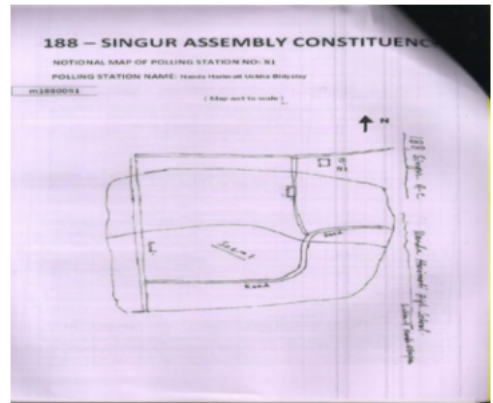

নির্বাচক নিবন্ধন আধিকারিকের স্বাক্ষর

Nazri Naksha

Google Map View

Polling Station Building Front View

Polling Station Front View

Cad View

Key MAP View

1 নাম : দিপালী অধিকারী স্বামীর নাম: কৃপাসিন্ধু অধিকারী বাড়ির নং : n0001 বয়স : 61 লিঙ্গ : মহিলা ফটো উপলব্ধ	WB/27/183/243180	2 নাম : দেবব্রত সামন্ত পিতার নাম: বিশ্বনাথ সামন্ত বাড়ির নং : n0001 বয়স : 43 লিঙ্গ : পুরুষ ফটো উপলব্ধ	UYB1908797	3 নাম : রনজিৎ অধিকারী পিতার নাম: কৃপাসিন্ধু অধিকারী বাড়ির নং : n0001 বয়স : 37 লিঙ্গ : পুরুষ ফটো উপলব্ধ	UYB1295708
4 নাম : জবা অধিকারী স্বামীর নাম: রনজিৎ অধিকারী বাড়ির নং : n0141 বয়স : 34 লিঙ্গ : মহিলা ফটো উপলব্ধ	UYB1590710	5 নাম : ঝুম্পা সামন্ত স্বামীর নাম: দেবব্রত সামন্ত বাড়ির নং : n0001 বয়স : 29 লিঙ্গ : মহিলা ফটো উপলব্ধ	UYB1986108	6 নাম : বিশুজিত আড়স পিতার নাম: কার্তিক চন্দ্র আড়স বাড়ির নং : n0003 বয়স : 27 লিঙ্গ : পুরুষ ফটো উপলব্ধ	UYB1986173
7 নাম : সন্দীপ আড়স পিতার নাম: দিলীপ আড়স বাড়ির নং : n0121 বয়স : 27 লিঙ্গ : পুরুষ ফটো উপলব্ধ	UYB2024461	8 নাম : কমলা আড়স স্বামীর নাম: গোবিন্দ আড়স বাড়ির নং : n0006 বয়স : 52 লিঙ্গ : মহিলা ফটো উপলব্ধ	KJK1654383	9 নাম : জ্যোৎস্না আড়স স্বামীর নাম: নগেন্দ্র আড়স বাড়ির নং : n0006 বয়স : 76 লিঙ্গ : মহিলা ফটো উপলব্ধ	WB/27/183/243375
10 নাম : কমল কুমার আড়স পিতার নাম: কাশীনাথ আড়স বাড়ির নং : n0005 বয়স : 41 লিঙ্গ : পুরুষ ফটো উপলব্ধ	UYB1295716	11 নাম : শ্যামল কুমার আড়স পিতার নাম: কাশীনাথ আড়স বাড়ির নং : n0005 বয়স : 43 লিঙ্গ : পুরুষ ফটো উপলব্ধ	KJK2076164	12 নাম : প্রদীপ আড়স পিতার নাম: কার্তিক চন্দ্র আড়স বাড়ির নং : n0003 বয়স : 31 লিঙ্গ : পুরুষ ফটো উপলব্ধ	UYB1632355
13 নাম : সরস্বতী দেশমুখ স্বামীর নাম: সঞ্জয় দেশমুখ বাড়ির নং : n0003 বয়স : 42 লিঙ্গ : মহিলা ফটো উপলব্ধ	UYB1371608	14 নাম : গঙ্গা আড়স স্বামীর নাম: কার্তিক আড়স বাড়ির নং : n0003 বয়স : 46 লিঙ্গ : মহিলা ফটো উপলব্ধ	KJK1545185	15 নাম : গনেশচন্দ্র আড়স পিতার নাম: অনিল আড়স বাড়ির নং : n0003 বয়স : 53 লিঙ্গ : পুরুষ ফটো উপলব্ধ	WB/27/183/243273
16 নাম : কার্তিকচন্দ্র আড়স পিতার নাম: অনিল আড়স বাড়ির নং : n0003 বয়স : 55 লিঙ্গ : পুরুষ ফটো উপলব্ধ	WB/27/183/243158	17 নাম : ছবিরানী আড়স স্বামীর নাম: অনিল আড়স বাড়ির নং : n0003 বয়স : 71 লিঙ্গ : মহিলা ফটো উপলব্ধ	WB/27/183/243708	18 নাম : লক্ষী আড়স স্বামীর নাম: গৌতম আড়স বাড়ির নং : n0002 বয়স : 38 লিঙ্গ : মহিলা ফটো উপলব্ধ	UYB1738939
19 নাম : বাসবী আড়স স্বামীর নাম: অক্ষয় কুমার আড়স বাড়ির নং : n0002 বয়স : 40 লিঙ্গ : মহিলা ফটো উপলব্ধ	KJK2653905	20 নাম : পৌতমকুমার আড়স পিতার নাম: শম্ভু আড়স বাড়ির নং : n0002 বয়স : 48 লিঙ্গ : পুরুষ ফটো উপলব্ধ	KJK1545284	21 নাম : অক্ষয়কুমার আড়স পিতার নাম: শম্ভুনাথ আড়স বাড়ির নং : n0002 বয়স : 55 লিঙ্গ : পুরুষ ফটো উপলব্ধ	WB/27/183/243964
22 নাম : কেনারাম আড়স পিতার নাম: শম্ভুনাথ আড়স বাড়ির নং : n0002 বয়স : 58 লিঙ্গ : পুরুষ ফটো উপলব্ধ	WB/27/183/243503	23 নাম : চাঁপারানী আড়স স্বামীর নাম: বেচুরাম আড়স বাড়ির নং : n0002 বয়স : 56 লিঙ্গ : মহিলা ফটো উপলব্ধ	WB/27/183/243389	24 নাম : বেচুরাম আড়স পিতার নাম: শম্ভুনাথ আড়স বাড়ির নং : n0002 বয়স : 62 লিঙ্গ : পুরুষ ফটো উপলব্ধ	KJK2577591
25 নাম : কার্তিক চক্রবর্তী পিতার নাম: মুরারী চক্রবর্তী বাড়ির নং : n0121 বয়স : 38 লিঙ্গ : পুরুষ ফটো উপলব্ধ	KJK2650836	26 নাম : কালীপদ পাকিরা পিতার নাম: ভরত পাকিরা বাড়ির নং : n0121 বয়স : 45 লিঙ্গ : পুরুষ ফটো উপলব্ধ	KJK1544931	27 নাম : দিলীপকুমার আড়স পিতার নাম: গনেশ আড়স বাড়ির নং : n0121 বয়স : 50 লিঙ্গ : পুরুষ ফটো উপলব্ধ	WB/27/183/243792
28 নাম : শ্যামলী আড়স স্বামীর নাম: গনেশ আড়স বাড়ির নং : n0121 বয়স : 71 লিঙ্গ : মহিলা ফটো উপলব্ধ	WB/27/183/243920	29 নাম : গনেশচন্দ্র আড়স পিতার নাম: নন্দলাল আড়স বাড়ির নং : n0121 বয়স : 83 লিঙ্গ : পুরুষ ফটো উপলব্ধ	WB/27/183/243775	30 নাম : অসীমকুমার আড়স পিতার নাম: নগেন্দ্র আড়স বাড়ির নং : n0006 বয়স : 50 লিঙ্গ : পুরুষ ফটো উপলব্ধ	WB/27/183/243794