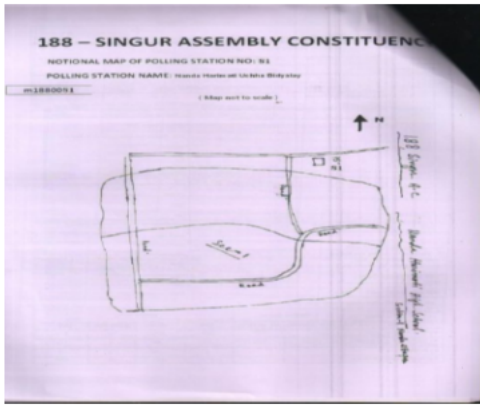

Nazri Naksha