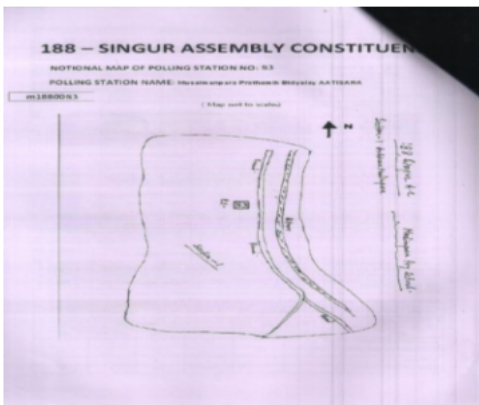

নির্বাচক নিবন্ধন আধিকারিকের স্বাক্ষর

Nazri Naksha

Google Map View

Polling Station Building Front View

Polling Station Front View

Cad View

Key MAP View

1	UYB1296227	ফটো উপলব্ধ	2	UYB1372143	ফটো উপলব্ধ	3	UYB1481969	ফটো উপলব্ধ
নাম : সাহিনা সুলতানা স্বামীর নাম: সেখ সুরজ বাড়ির নং : n0085 বয়স : 35 লিঙ্গ : মহিলা			নাম : উম্মো হাবিবা বেগম স্বামীর নাম: সেখ জাহাঙ্গীর বাড়ির নং : 9 বয়স : 36 লিঙ্গ : মহিলা			নাম : মির জসিমুদ্দিন পিতার নাম: মীর ফরিজুদ্দিন বাড়ির নং : n0011 বয়স : 35 লিঙ্গ : পুরুষ		
4	UYB1739382	ফটো উপলব্ধ	5	KJK2078178	ফটো উপলব্ধ	6	KJK2720688	ফটো উপলব্ধ
নাম : সেখ সাদ্দাম হোসেন পিতার নাম: সেখ ইসমাইল বাড়ির নং : n0002 বয়স : 31 লিঙ্গ : পুরুষ			নাম : সিদ্দিকা বিবি স্বামীর নাম: রউপ মল্লিক বাড়ির নং : n0003 বয়স : 72 লিঙ্গ : মহিলা			নাম : ছবিতারা খাতুন স্বামীর নাম: সেখ রজব আলি বাড়ির নং : n0030 বয়স : 40 লিঙ্গ : মহিলা		
7	KJK1547520	ফটো উপলব্ধ	8	WB/27/183/246055	ফটো উপলব্ধ	9	UYB1832765	ফটো উপলব্ধ
নাম : সেখ জাহাঙ্গীর পিতার নাম: সেখ রফিক বাড়ির নং : 9 বয়স : 46 লিঙ্গ : পুরুষ			নাম : সাবনাম আরা বেগম স্বামীর নাম: মইনুল হক বাড়ির নং : n0027 বয়স : 57 লিঙ্গ : মহিলা			নাম : সেখ সোহান পিতার নাম: সেখ মইনুল হক বাড়ির নং : n0027 বয়স : 30 লিঙ্গ : পুরুষ		
10	UYB1909217	ফটো উপলব্ধ	11	WB/27/183/246262	ফটো উপলব্ধ	12	UYB1372416	ফটো উপলব্ধ
নাম : সেখ আলাউদ্দিন পিতার নাম: রহমান বাড়ির নং : n0090 বয়স : 56 লিঙ্গ : পুরুষ			নাম : মীর মাকিজুদ্দিন পিতার নাম: আতুর বাড়ির নং : n0067 বয়স : 67 লিঙ্গ : পুরুষ			নাম : মতিয়া মল্লিক পিতার নাম: কায়েম মল্লিক বাড়ির নং : n0103 বয়স : 38 লিঙ্গ : পুরুষ		
13	UYB0379099	ফটো উপলব্ধ	14	WB/27/183/246163	ফটো উপলব্ধ	15	UYB1909266	ফটো উপলব্ধ
নাম : সইদুল মল্লিক পিতার নাম: কায়েম মল্লিক বাড়ির নং : n0103 বয়স : 44 লিঙ্গ : পুরুষ			নাম : জোবেদা বিবি স্বামীর নাম: কায়েম বাড়ির নং : n0103 বয়স : 61 লিঙ্গ : মহিলা			নাম : রাজিয়া বেগম স্বামীর নাম: সেখ সানোয়ার আলি বাড়ির নং : n0051 বয়স : 33 লিঙ্গ : মহিলা		
16	UYB1909167	ফটো উপলব্ধ	17	WB/27/183/246251	ফটো উপলব্ধ	18	WB/27/183/246077	ফটো উপলব্ধ
নাম : লতিফা বেগম স্বামীর নাম: সেখ আলাউদ্দিন বাড়ির নং : n0090 বয়স : 51 লিঙ্গ : মহিলা			নাম : মোমেনা বিবি স্বামীর নাম: মইনুউদ্দিন বাড়ির নং : n0062 বয়স : 51 লিঙ্গ : মহিলা			নাম : মোহরজান বিবি স্বামীর নাম: মোহাইমেন বাড়ির নং : n0026 বয়স : 63 লিঙ্গ : মহিলা		
19	KJK2336055	ফটো উপলব্ধ	20	KJK2335602	ফটো উপলব্ধ	21	KJK2077378	ফটো উপলব্ধ
নাম : সেখ মোজাম্মেল পিতার নাম: সেখ মইনুদ্দিন বাড়ির নং : n0024 বয়স : 43 লিঙ্গ : পুরুষ			নাম : সেলিমা বিবি স্বামীর নাম: আনিসউদ্দিন বাড়ির নং : n0023 বয়স : 46 লিঙ্গ : মহিলা			নাম : সেখ আনিশউদ্দিন পিতার নাম: আঃ রহমান বাড়ির নং : n0023 বয়স : 49 লিঙ্গ : পুরুষ		
22	KJK2720589	ফটো উপলব্ধ	23	WB/27/183/246054	ফটো উপলব্ধ	24	WB/27/183/246357	ফটো উপলব্ধ
নাম : সেখ মুজাফফর মায়ের নাম: মিনারা খাতুন বাড়ির নং : n0023 বয়স : 39 লিঙ্গ : পুরুষ			নাম : মিনারা খাতুন পিতার নাম: আঃ রহমান বাড়ির নং : n0023 বয়স : 54 লিঙ্গ : মহিলা			নাম : সেলিমা বিবি স্বামীর নাম: সুরাযুদ্দিন বাড়ির নং : n0022 বয়স : 49 লিঙ্গ : মহিলা		
25	WB/27/183/246284	ফটো উপলব্ধ	26	WB/27/183/246282	ফটো উপলব্ধ	27	WB/27/183/246175	ফটো উপলব্ধ
নাম : সেখ ইলিয়াস পিতার নাম: সেখ মোস্তাফা বাড়ির নং : n0100 বয়স : 63 লিঙ্গ : পুরুষ			নাম : সেখ আব্দুল সালাম পিতার নাম: সেখ আজিম বক্স বাড়ির নং : n0047 বয়স : 53 লিঙ্গ : পুরুষ			নাম : রাজেকা বিবি স্বামীর নাম: সেখ ইলিয়াস বাড়ির নং : n0100 বয়স : 58 লিঙ্গ : মহিলা		
28	UYB1909365	ফটো উপলব্ধ	29	WB/27/183/246132	ফটো উপলব্ধ	30	KJK2336030	ফটো উপলব্ধ
নাম : মীর আলতাব আলি পিতার নাম: মীর হাসান আলি বাড়ির নং : n0016 বয়স : 29 লিঙ্গ : পুরুষ			নাম : সোফরজান বিবি স্বামীর নাম: সেখ আহম্মদ বাড়ির নং : n0078 বয়স : 82 লিঙ্গ : মহিলা			নাম : সেখ রজব মায়ের নাম: শহরবানু বাড়ির নং : n0030 বয়স : 48 লিঙ্গ : পুরুষ		