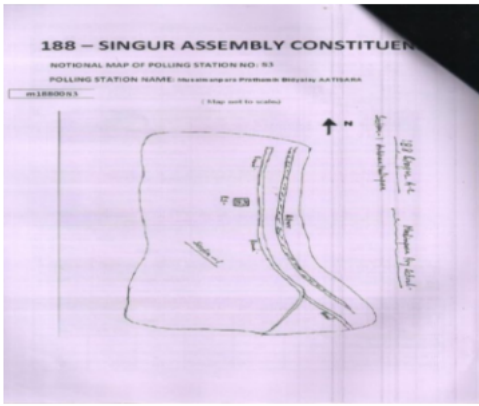

নির্বাচক নিবন্ধন আধিকারিকের স্বাক্ষর

Nazri Naksha

Google Map View

Polling Station Building Front View

Polling Station Front View

Cad View

Key MAP View

1	UYB1296227	ফটো উপলব্ধ	2	UYB1372143	ফটো উপলব্ধ	3	UYB1481969	ফটো উপলব্ধ
নাম : সাহিনা সুলতানা স্বামীর নাম: সেখ সুরজ বাড়ির নং : n0085 বয়স : 35 লিঙ্গ : মহিলা			নাম : উম্মো হাবিবা বেগম স্বামীর নাম: সেখ জাহাঙ্গীর বাড়ির নং : 9 বয়স : 36 লিঙ্গ : মহিলা			নাম : মির জসিমুদ্দিন পিতার নাম: মীর ফরিজুদ্দিন বাড়ির নং : n0011 বয়স : 35 লিঙ্গ : পুরুষ		
4	UYB1739382	ফটো উপলব্ধ	5	KJK2078178	ফটো উপলব্ধ	6	KJK2720688	ফটো উপলব্ধ
নাম : সেখ সাদ্দাম হোসেন পিতার নাম: সেখ ইসমাইল বাড়ির নং : n0002 বয়স : 31 লিঙ্গ : পুরুষ			নাম : সিদ্দিকা বিবি স্বামীর নাম: রউপ মল্লিক বাড়ির নং : n0003 বয়স : 72 লিঙ্গ : মহিলা			নাম : ছবিতারা খাতুন স্বামীর নাম: সেখ রজব আলি বাড়ির নং : n0030 বয়স : 40 লিঙ্গ : মহিলা		
7	KJK1547520	ফটো উপলব্ধ	8	WB/27/183/246055	ফটো উপলব্ধ	9	UYB1832765	ফটো উপলব্ধ
নাম : সেখ জাহাঙ্গীর পিতার নাম: সেখ রফিক বাড়ির নং : 9 বয়স : 46 লিঙ্গ : পুরুষ			নাম : সাবনাম আরা বেগম স্বামীর নাম: মইনুল হক বাড়ির নং : n0027 বয়স : 57 লিঙ্গ : মহিলা			নাম : সেখ সোহান পিতার নাম: সেখ মইনুল হক বাড়ির নং : n0027 বয়স : 30 লিঙ্গ : পুরুষ		
10	UYB1909217	ফটো উপলব্ধ	11	WB/27/183/246262	ফটো উপলব্ধ	12	UYB1372416	ফটো উপলব্ধ
নাম : সেখ আলাউদ্দিন পিতার নাম: রহমান বাড়ির নং : n0090 বয়স : 56 লিঙ্গ : পুরুষ			নাম : মীর মাকিজুদ্দিন পিতার নাম: আতুর বাড়ির নং : n0067 বয়স : 67 লিঙ্গ : পুরুষ			নাম : মতিয়া মল্লিক পিতার নাম: কায়েম মল্লিক বাড়ির নং : n0103 বয়স : 38 লিঙ্গ : পুরুষ		
13	UYB0379099	ফটো উপলব্ধ	14	WB/27/183/246163	ফটো উপলব্ধ	15	UYB1909266	ফটো উপলব্ধ
নাম : সইদুল মল্লিক পিতার নাম: কায়েম মল্লিক বাড়ির নং : n0103 বয়স : 44 লিঙ্গ : পুরুষ			নাম : জোবেদা বিবি স্বামীর নাম: কায়েম বাড়ির নং : n0103 বয়স : 61 লিঙ্গ : মহিলা			নাম : রাজিয়া বেগম স্বামীর নাম: সেখ সানোয়ার আলি বাড়ির নং : n0051 বয়স : 33 লিঙ্গ : মহিলা		
16	UYB1909167	ফটো উপলব্ধ	17	WB/27/183/246251	ফটো উপলব্ধ	18	WB/27/183/246077	ফটো উপলব্ধ
নাম : লতিফা বেগম স্বামীর নাম: সেখ আলাউদ্দিন বাড়ির নং : n0090 বয়স : 51 লিঙ্গ : মহিলা			নাম : মোমেনা বিবি স্বামীর নাম: মইনুউদ্দিন বাড়ির নং : n0062 বয়স : 51 লিঙ্গ : মহিলা			নাম : মোহরজান বিবি স্বামীর নাম: মোহাইমেন বাড়ির নং : n0026 বয়স : 63 লিঙ্গ : মহিলা		
19	KJK2336055	ফটো উপলব্ধ	20	KJK2335602	ফটো উপলব্ধ	21	KJK2077378	ফটো উপলব্ধ
নাম : সেখ মোজাম্মেল পিতার নাম: সেখ মইনুদ্দিন বাড়ির নং : n0024 বয়স : 43 লিঙ্গ : পুরুষ			নাম : সেলিমা বিবি স্বামীর নাম: আনিসউদ্দিন বাড়ির নং : n0023 বয়স : 46 লিঙ্গ : মহিলা			নাম : সেখ আনিশউদ্দিন পিতার নাম: আঃ রহমান বাড়ির নং : n0023 বয়স : 49 লিঙ্গ : পুরুষ		
22	KJK2720589	ফটো উপলব্ধ	23	WB/27/183/246054	ফটো উপলব্ধ	24	WB/27/183/246357	ফটো উপলব্ধ
নাম : সেখ মুজাফফর মায়ের নাম: মিনারা খাতুন বাড়ির নং : n0023 বয়স : 39 লিঙ্গ : পুরুষ			নাম : মিনারা খাতুন পিতার নাম: আঃ রহমান বাড়ির নং : n0023 বয়স : 54 লিঙ্গ : মহিলা			নাম : সেলিমা বিবি স্বামীর নাম: সুরাযুদ্দিন বাড়ির নং : n0022 বয়স : 49 লিঙ্গ : মহিলা		
25	WB/27/183/246284	ফটো উপলব্ধ	26	WB/27/183/246282	ফটো উপলব্ধ	27	WB/27/183/246175	ফটো উপলব্ধ
নাম : সেখ ইলিয়াস পিতার নাম: সেখ মোস্তাফা বাড়ির নং : n0100 বয়স : 63 লিঙ্গ : পুরুষ			নাম : সেখ আব্দুল সালাম পিতার নাম: সেখ আজিম বক্স বাড়ির নং : n0047 বয়স : 53 লিঙ্গ : পুরুষ			নাম : রাজেকা বিবি স্বামীর নাম: সেখ ইলিয়াস বাড়ির নং : n0100 বয়স : 58 লিঙ্গ : মহিলা		
28	UYB1909365	ফটো উপলব্ধ	29	WB/27/183/246132	ফটো উপলব্ধ	30	KJK2336030	ফটো উপলব্ধ
নাম : মীর আলতাব আলি পিতার নাম: মীর হাসান আলি বাড়ির নং : n0016 বয়স : 29 লিঙ্গ : পুরুষ			নাম : সোফরজান বিবি স্বামীর নাম: সেখ আহম্মদ বাড়ির নং : n0078 বয়স : 82 লিঙ্গ : মহিলা			নাম : সেখ রজব মায়ের নাম: শহরবানু বাড়ির নং : n0030 বয়স : 48 লিঙ্গ : পুরুষ		