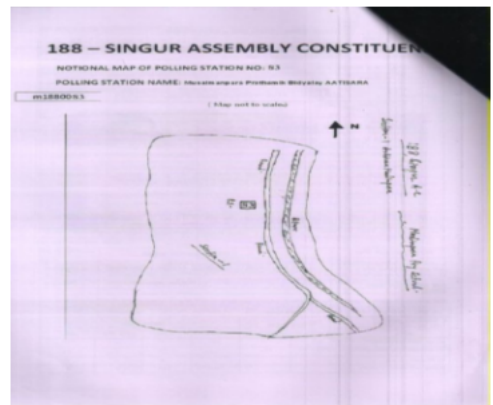

নির্বাচক নিবন্ধন আধিকারিকের স্বাক্ষর

Nazri Naksha

Google Map View

Polling Station Building Front View

Polling Station Front View

Cad View

Key MAP View

1	UYB1296227	ফটো উপলব্ধ	2	UYB1372143	ফটো উপলব্ধ	3	UYB1481969	ফটো উপলব্ধ
নাম : সাহিনা সুলতানা স্বামীর নাম: সেখ সুরজ বাড়ির নং : n0085 বয়স : 35 লিঙ্গ : মহিলা			নাম : উম্মো হাবিবা বেগম স্বামীর নাম: সেখ জাহাঙ্গীর বাড়ির নং : 9 বয়স : 36 লিঙ্গ : মহিলা			নাম : মির জসিমুদ্দিন পিতার নাম: মীর ফরিজুদ্দিন বাড়ির নং : n0011 বয়স : 35 লিঙ্গ : পুরুষ		
4	UYB1739382	ফটো উপলব্ধ	5	KJK2078178	ফটো উপলব্ধ	6	KJK2720688	ফটো উপলব্ধ
নাম : সেখ সাদ্দাম হোসেন পিতার নাম: সেখ ইসমাইল বাড়ির নং : n0002 বয়স : 31 লিঙ্গ : পুরুষ			নাম : সিদ্দিকা বিবি স্বামীর নাম: রউপ মল্লিক বাড়ির নং : n0003 বয়স : 72 লিঙ্গ : মহিলা			নাম : ছবিতারা খাতুন স্বামীর নাম: সেখ রজব আলি বাড়ির নং : n0030 বয়স : 40 লিঙ্গ : মহিলা		
7	KJK1547520	ফটো উপলব্ধ	8	WB/27/183/246055	ফটো উপলব্ধ	9	UYB1832765	ফটো উপলব্ধ
নাম : সেখ জাহাঙ্গীর পিতার নাম: সেখ রফিক বাড়ির নং : 9 বয়স : 46 লিঙ্গ : পুরুষ			নাম : সাবনাম আরা বেগম স্বামীর নাম: মইনুল হক বাড়ির নং : n0027 বয়স : 57 লিঙ্গ : মহিলা			নাম : সেখ সোহান পিতার নাম: সেখ মইনুল হক বাড়ির নং : n0027 বয়স : 30 লিঙ্গ : পুরুষ		
10	UYB1909217	ফটো উপলব্ধ	11	WB/27/183/246262	ফটো উপলব্ধ	12	UYB1372416	ফটো উপলব্ধ
নাম : সেখ আলাউদ্দিন পিতার নাম: রহমান বাড়ির নং : n0090 বয়স : 56 লিঙ্গ : পুরুষ			নাম : মীর মাকিজুদ্দিন পিতার নাম: আতুর বাড়ির নং : n0067 বয়স : 67 লিঙ্গ : পুরুষ			নাম : মতিয়া মল্লিক পিতার নাম: কায়েম মল্লিক বাড়ির নং : n0103 বয়স : 38 লিঙ্গ : পুরুষ		
13	UYB0379099	ফটো উপলব্ধ	14	WB/27/183/246163	ফটো উপলব্ধ	15	UYB1909266	ফটো উপলব্ধ
নাম : সইদুল মল্লিক পিতার নাম: কায়েম মল্লিক বাড়ির নং : n0103 বয়স : 44 লিঙ্গ : পুরুষ			নাম : জোবেদা বিবি স্বামীর নাম: কায়েম বাড়ির নং : n0103 বয়স : 61 লিঙ্গ : মহিলা			নাম : রাজিয়া বেগম স্বামীর নাম: সেখ সানোয়ার আলি বাড়ির নং : n0051 বয়স : 33 লিঙ্গ : মহিলা		
16	UYB1909167	ফটো উপলব্ধ	17	WB/27/183/246251	ফটো উপলব্ধ	18	WB/27/183/246077	ফটো উপলব্ধ
নাম : লতিফা বেগম স্বামীর নাম: সেখ আলাউদ্দিন বাড়ির নং : n0090 বয়স : 51 লিঙ্গ : মহিলা			নাম : মোমেনা বিবি স্বামীর নাম: মইনুউদ্দিন বাড়ির নং : n0062 বয়স : 51 লিঙ্গ : মহিলা			নাম : মোহরজান বিবি স্বামীর নাম: মোহাইমেন বাড়ির নং : n0026 বয়স : 63 লিঙ্গ : মহিলা		
19	KJK2336055	ফটো উপলব্ধ	20	KJK2335602	ফটো উপলব্ধ	21	KJK2077378	ফটো উপলব্ধ
নাম : সেখ মোজাম্মেল পিতার নাম: সেখ মইনুদ্দিন বাড়ির নং : n0024 বয়স : 43 লিঙ্গ : পুরুষ			নাম : সেলিমা বিবি স্বামীর নাম: আনিসউদ্দিন বাড়ির নং : n0023 বয়স : 46 লিঙ্গ : মহিলা			নাম : সেখ আনিশউদ্দিন পিতার নাম: আঃ রহমান বাড়ির নং : n0023 বয়স : 49 লিঙ্গ : পুরুষ		
22	KJK2720589	ফটো উপলব্ধ	23	WB/27/183/246054	ফটো উপলব্ধ	24	WB/27/183/246357	ফটো উপলব্ধ
নাম : সেখ মুজাফফর মায়ের নাম: মিনারা খাতুন বাড়ির নং : n0023 বয়স : 39 লিঙ্গ : পুরুষ			নাম : মিনারা খাতুন পিতার নাম: আঃ রহমান বাড়ির নং : n0023 বয়স : 54 লিঙ্গ : মহিলা			নাম : সেলিমা বিবি স্বামীর নাম: সুরাযুদ্দিন বাড়ির নং : n0022 বয়স : 49 লিঙ্গ : মহিলা		
25	WB/27/183/246284	ফটো উপলব্ধ	26	WB/27/183/246282	ফটো উপলব্ধ	27	WB/27/183/246175	ফটো উপলব্ধ
নাম : সেখ ইলিয়াস পিতার নাম: সেখ মোস্তাফা বাড়ির নং : n0100 বয়স : 63 লিঙ্গ : পুরুষ			নাম : সেখ আব্দুল সালাম পিতার নাম: সেখ আজিম বক্স বাড়ির নং : n0047 বয়স : 53 লিঙ্গ : পুরুষ			নাম : রাজেকা বিবি স্বামীর নাম: সেখ ইলিয়াস বাড়ির নং : n0100 বয়স : 58 লিঙ্গ : মহিলা		
28	UYB1909365	ফটো উপলব্ধ	29	WB/27/183/246132	ফটো উপলব্ধ	30	KJK2336030	ফটো উপলব্ধ
নাম : মীর আলতাব আলি পিতার নাম: মীর হাসান আলি বাড়ির নং : n0016 বয়স : 29 লিঙ্গ : পুরুষ			নাম : সোফরজান বিবি স্বামীর নাম: সেখ আহম্মদ বাড়ির নং : n0078 বয়স : 82 লিঙ্গ : মহিলা			নাম : সেখ রজব মায়ের নাম: শহরবানু বাড়ির নং : n0030 বয়স : 48 লিঙ্গ : পুরুষ		