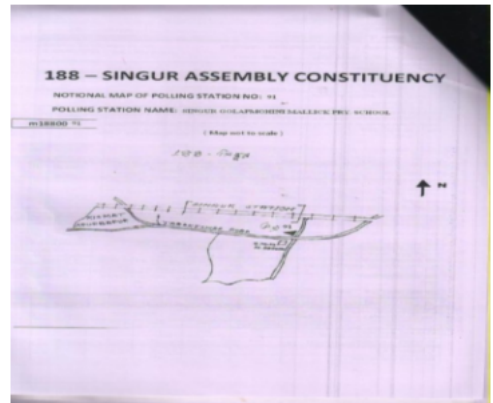

Key MAP View