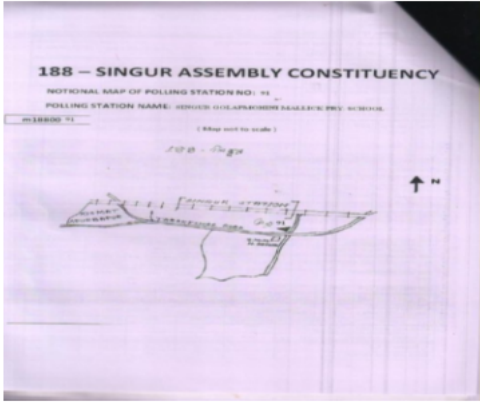

Nazri Naksha